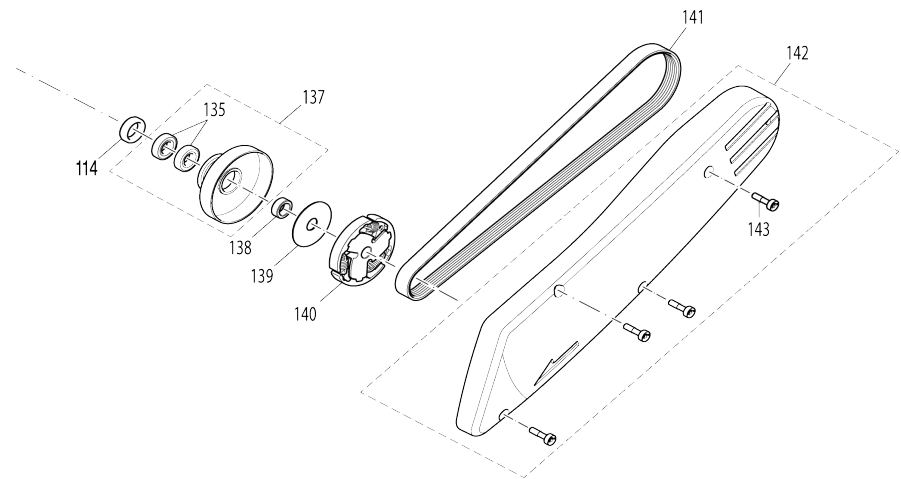

Model No.EK6101 POWER CUTTER

Model No.EK6101 POWER CUTTER

Model No.EK6101 POWER CUTTER

Model No.EK6101 POWER CUTTER

Model No.EK6101 POWER CUTTER

Model No.EK6101 POWER CUTTER

Model No.EK6101 POWER CUTTER

Item No.	Parts No.	Description	Interc hang eabilit y	Q'ty	New/ Old	Note1	Note2
001	123476-5	FUEL TANK CPL. BLUE		1			
D10		INC. 2					
002	143445-0	VALVE COVER CPL.		1			
D10		INC. 3,4					
003	424170-5	VALVE		1			
004	213829-7	O-RING 17		2			
005	852C57-3	Name plate EK6101		1			
006	264108-6	SQUARE NUT M5		5			
007	456295-7	GRIP OUTER SHELL		1			
008	266478-9	H.L.TAPPING SCREW 5.5X16		1			
009	424781-6	RUBBER FOOT		1			
010	163499-1	SUCTION HEAD		1			
011	424782-4	FUEL LINE		1			
012	213826-3	O-RING 13		1			
013	213827-1	O-RING 20		1			
014	456299-9	NIPPLE		1			
015	141378-3	TANK CAP COMPLETE		1			
D10		INC. 16					
016	213080-9	O RING 29.5		1			
017	346958-2	BOTTOM SHEET		1			
018	266991-7	H.L.TAPPING SCREW 5X15		4			
019	266605-8	H.L. SOCKET HEAD BOLT M5X16		2			
020	143461-2	DAMPING SPRING COMPLETE		2			
021	266950-1	H.L.SOCKET HEAD BOLT M6X14		2			
022	143442-6	TUBULAR HANDLE CPL.		1			
023	143460-4	DAMPING SPRING CPL.		1			
024	143462-0	DAMPING SPRING COMPLETE		1			
025	266950-1	H.L.SOCKET HEAD BOLT M6X14		1			
026	266475-5	H.L.TAPPING SCREW 5.5X20		2			
028	456297-3	CLAMP HANDLE		1			
029	266990-9	H.L. SOCKET HEAD BOLT M6X35		1			
030	319369-4	STAND SUPPORT		1			
031	424788-2	DAMPER		1			
032	266475-5	H.L.TAPPING SCREW 5.5X20		2			
033	424781-6	RUBBER FOOT		2			
034	143451-5	FILTER COVER CPL.		1			
D10		INC. 37,38					
035	266947-0	H.L. SOCKET HEAD BOLT M5X14		2			
036	807L79-2	CAUTION LABEL		1			
037	807F55-0	WARNING SYMBLOS		1			
038	807F56-8	START PROCEDURELABEL		1			
039	424789-0	AIR FILTER		1			
040	143490-5	HOOD CPL. BLUE		1			
D10		INC. 42					
041	266605-8	H.L. SOCKET HEAD BOLT M5X16		5			
042	264108-6	SQUARE NUT M5		2			
043	424790-5	INNER FILTER		1	*		