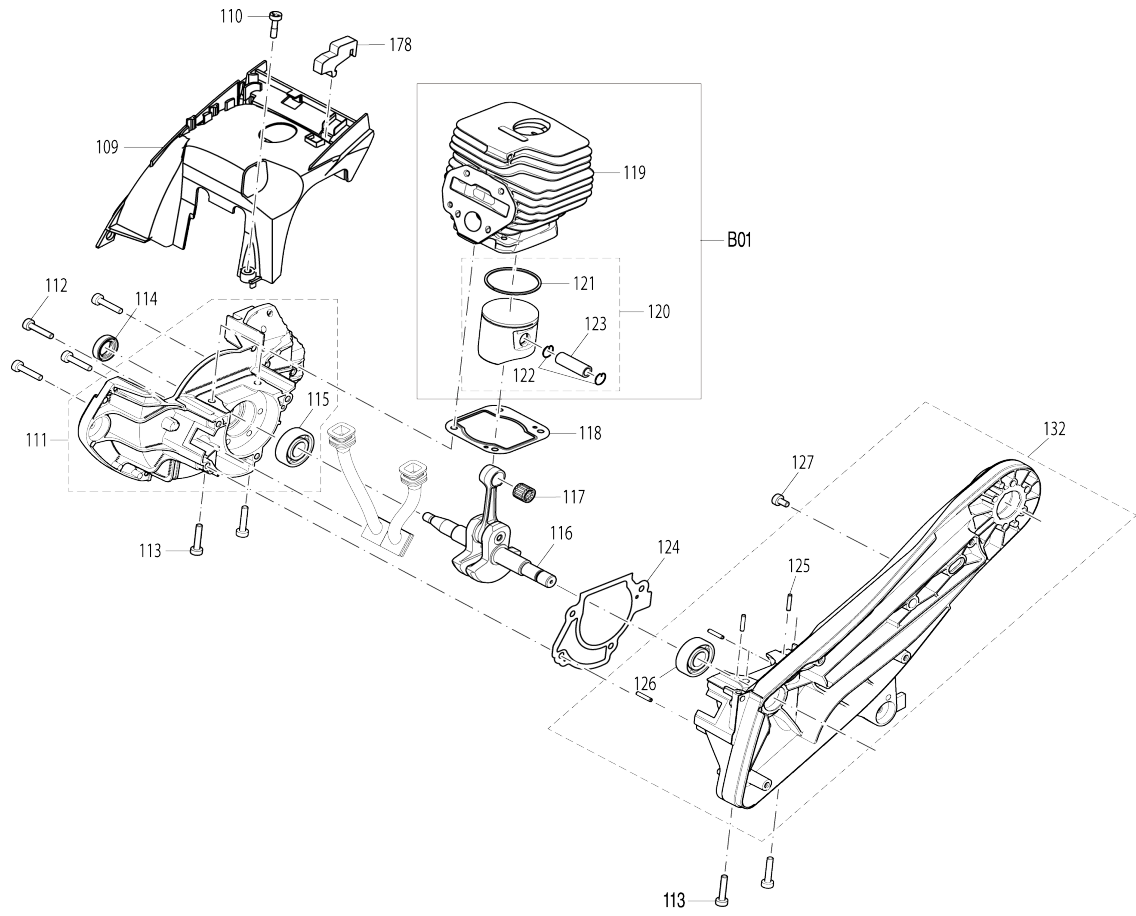

Model No.EK6101 POWER CUTTER

Model No.EK6101 POWER CUTTER

Model No.EK6101 POWER CUTTER

Model No.EK6101 POWER CUTTER

Model No.EK6101 POWER CUTTER

Model No.EK6101 POWER CUTTER

Model No.EK6101 POWER CUTTER

Item No.	Parts No.	Description	Interc hang eabilit y	Q'ty	New/ Old	Note1	Note2
001	123476-5	FUEL TANK CPL. BLUE		1			
D10		INC. 2					
002	143445-0	VALVE COVER CPL.		1			
D10		INC. 3,4					
003	424170-5	VALVE		1			
004	213829-7	O-RING 17		2			
005	852C57-3	Name plate EK6101		1			
006	264108-6	SQUARE NUT M5		5			
007	456295-7	GRIP OUTER SHELL		1			
008	266478-9	H.L.TAPPING SCREW 5.5X16		1			
009	424781-6	RUBBER FOOT		1			
010	163499-1	SUCTION HEAD		1			
011	424782-4	FUEL LINE		1			
012	213826-3	O-RING 13		1			
013	213827-1	O-RING 20		1			
014	456299-9	NIPPLE		1			
015	141378-3	TANK CAP COMPLETE		1			
D10		INC. 16					
016	213080-9	O RING 29.5		1			
017	346958-2	BOTTOM SHEET		1			
018	266991-7	H.L.TAPPING SCREW 5X15		4			
019	266605-8	H.L. SOCKET HEAD BOLT M5X16		2			
020	143461-2	DAMPING SPRING COMPLETE		2			
021	266950-1	H.L.SOCKET HEAD BOLT M6X14		2			
022	143442-6	TUBULAR HANDLE CPL.		1			
023	143460-4	DAMPING SPRING CPL.		1			
024	143462-0	DAMPING SPRING COMPLETE		1			
025	266950-1	H.L.SOCKET HEAD BOLT M6X14		1			
026	266475-5	H.L.TAPPING SCREW 5.5X20		2			
028	456297-3	CLAMP HANDLE		1			
029	266990-9	H.L. SOCKET HEAD BOLT M6X35		1			
030	319369-4	STAND SUPPORT		1			
031	424788-2	DAMPER		1			
032	266475-5	H.L.TAPPING SCREW 5.5X20		2			
033	424781-6	RUBBER FOOT		2			
034	143451-5	FILTER COVER CPL.		1			
D10		INC. 37,38					
035	266947-0	H.L. SOCKET HEAD BOLT M5X14		2			
036	807L79-2	CAUTION LABEL		1			
037	807F55-0	WARNING SYMBLOS		1			
038	807F56-8	START PROCEDURELABEL		1			
039	424789-0	AIR FILTER		1			
040	143490-5	HOOD CPL. BLUE		1			
D10		INC. 42					
041	266605-8	H.L. SOCKET HEAD BOLT M5X16		5			
042	264108-6	SQUARE NUT M5		2			
043	424790-5	INNER FILTER		1	*		