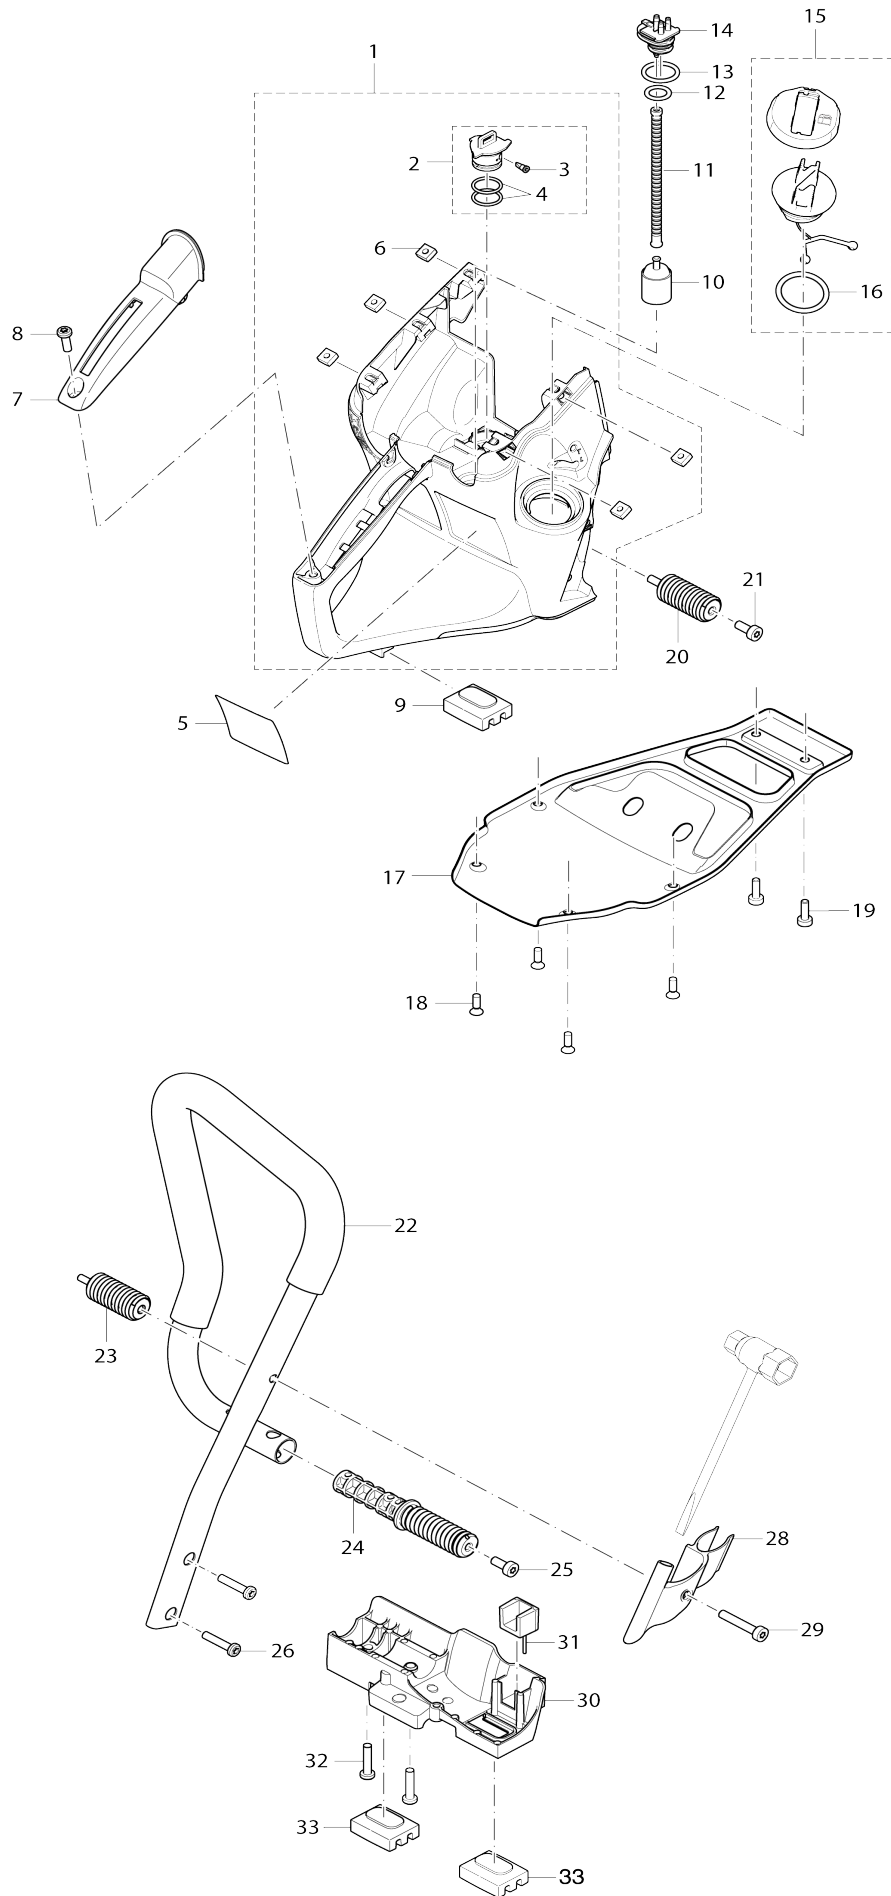

Model No.EK6101 POWER CUTTER

Model No.EK6101 POWER CUTTER

Model No.EK6101 POWER CUTTER

Model No.EK6101 POWER CUTTER

Model No.EK6101 POWER CUTTER

Model No.EK6101 POWER CUTTER

Model No.EK6101 POWER CUTTER

Item No.	Parts No.	Description	Interc hang eabilit y	Q'ty	New/ Old	Note1	Note2
001	123476-5	FUEL TANK CPL. BLUE		1			
D10		INC. 2					
002	143445-0	VALVE COVER CPL.		1			
D10		INC. 3,4					
003	424170-5	VALVE		1			
004	213829-7	O-RING 17		2			
005	852C57-3	Name plate EK6101		1			
006	264108-6	SQUARE NUT M5		5			
007	456295-7	GRIP OUTER SHELL		1			
008	266478-9	H.L.TAPPING SCREW 5.5X16		1			
009	424781-6	RUBBER FOOT		1			
010	163499-1	SUCTION HEAD		1			
011	424782-4	FUEL LINE		1			
012	213826-3	O-RING 13		1			
013	213827-1	O-RING 20		1			
014	456299-9	NIPPLE		1			
015	141378-3	TANK CAP COMPLETE		1			
D10		INC. 16					
016	213080-9	O RING 29.5		1			
017	346958-2	BOTTOM SHEET		1			
018	266991-7	H.L.TAPPING SCREW 5X15		4			
019	266605-8	H.L. SOCKET HEAD BOLT M5X16		2			
020	143461-2	DAMPING SPRING COMPLETE		2			
021	266950-1	H.L.SOCKET HEAD BOLT M6X14		2			
022	143442-6	TUBULAR HANDLE CPL.		1			
023	143460-4	DAMPING SPRING CPL.		1			
024	143462-0	DAMPING SPRING COMPLETE		1			
025	266950-1	H.L.SOCKET HEAD BOLT M6X14		1			
026	266475-5	H.L.TAPPING SCREW 5.5X20		2			
028	456297-3	CLAMP HANDLE		1			
029	266990-9	H.L. SOCKET HEAD BOLT M6X35		1			
030	319369-4	STAND SUPPORT		1			
031	424788-2	DAMPER		1			
032	266475-5	H.L.TAPPING SCREW 5.5X20		2			
033	424781-6	RUBBER FOOT		2			
034	143451-5	FILTER COVER CPL.		1			
D10		INC. 37,38					
035	266947-0	H.L. SOCKET HEAD BOLT M5X14		2			
036	807L79-2	CAUTION LABEL		1			
037	807F55-0	WARNING SYMBLOS		1			
038	807F56-8	START PROCEDURELABEL		1			
039	424789-0	AIR FILTER		1			
040	143490-5	HOOD CPL. BLUE		1			
D10		INC. 42					
041	266605-8	H.L. SOCKET HEAD BOLT M5X16		5			
042	264108-6	SQUARE NUT M5		2			
043	424790-5	INNER FILTER		1	*		