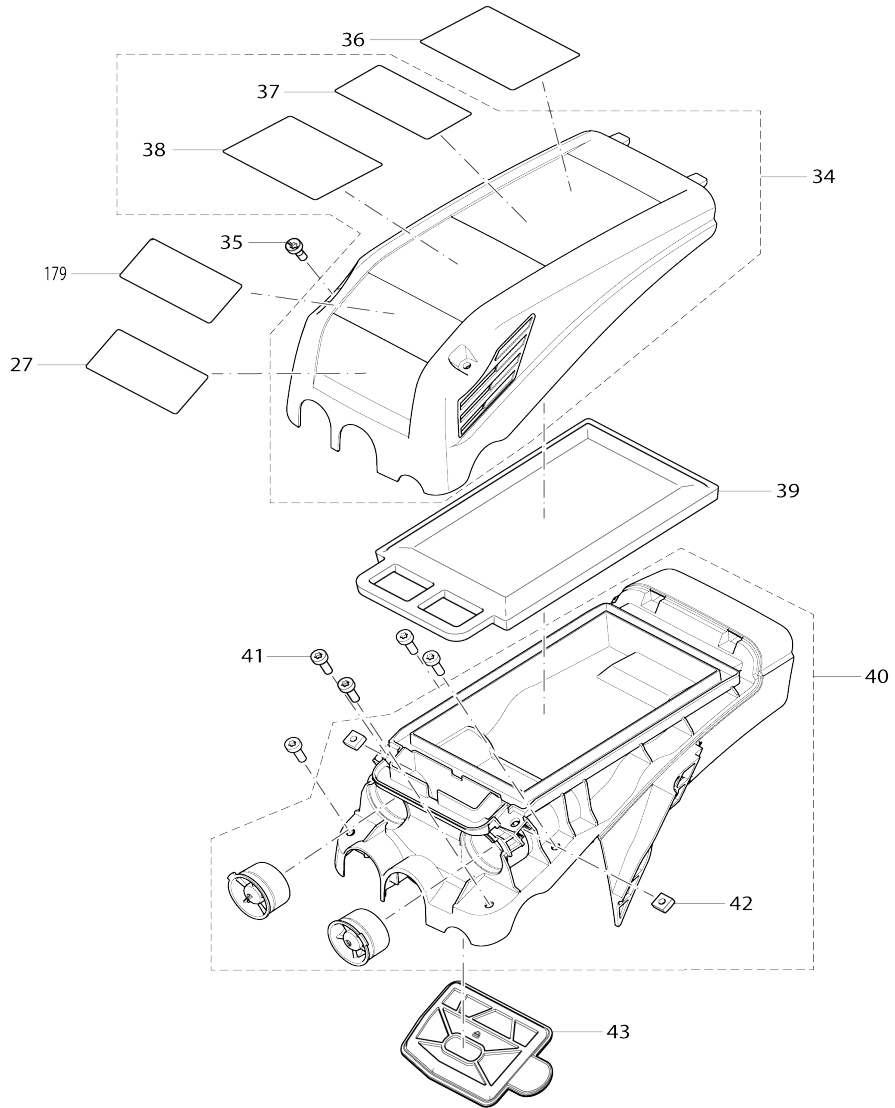

Model No.EK6101 POWER CUTTER

Model No.EK6101 POWER CUTTER

Model No.EK6101 POWER CUTTER

Model No.EK6101 POWER CUTTER

Model No.EK6101 POWER CUTTER

Model No.EK6101 POWER CUTTER

Model No.EK6101 POWER CUTTER

Item No.	Parts No.	Description	Interc hang eabilit y	Q'ty	New/ Old	Note1	Note2
001	123476-5	FUEL TANK CPL. BLUE		1			
D10		INC. 2					
002	143445-0	VALVE COVER CPL.		1			
D10		INC. 3,4					
003	424170-5	VALVE		1			
004	213829-7	O-RING 17		2			
005	852C57-3	Name plate EK6101		1			
006	264108-6	SQUARE NUT M5		5			
007	456295-7	GRIP OUTER SHELL		1			
008	266478-9	H.L.TAPPING SCREW 5.5X16		1			
009	424781-6	RUBBER FOOT		1			
010	163499-1	SUCTION HEAD		1			
011	424782-4	FUEL LINE		1			
012	213826-3	O-RING 13		1			
013	213827-1	O-RING 20		1			
014	456299-9	NIPPLE		1			
015	141378-3	TANK CAP COMPLETE		1			
D10		INC. 16					
016	213080-9	O RING 29.5		1			
017	346958-2	BOTTOM SHEET		1			
018	266991-7	H.L.TAPPING SCREW 5X15		4			
019	266605-8	H.L. SOCKET HEAD BOLT M5X16		2			
020	143461-2	DAMPING SPRING COMPLETE		2			
021	266950-1	H.L.SOCKET HEAD BOLT M6X14		2			
022	143442-6	TUBULAR HANDLE CPL.		1			
023	143460-4	DAMPING SPRING CPL.		1			
024	143462-0	DAMPING SPRING COMPLETE		1			
025	266950-1	H.L.SOCKET HEAD BOLT M6X14		1			
026	266475-5	H.L.TAPPING SCREW 5.5X20		2			
028	456297-3	CLAMP HANDLE		1			
029	266990-9	H.L. SOCKET HEAD BOLT M6X35		1			
030	319369-4	STAND SUPPORT		1			
031	424788-2	DAMPER		1			
032	266475-5	H.L.TAPPING SCREW 5.5X20		2			
033	424781-6	RUBBER FOOT		2			
034	143451-5	FILTER COVER CPL.		1			
D10		INC. 37,38					
035	266947-0	H.L. SOCKET HEAD BOLT M5X14		2			
036	807L79-2	CAUTION LABEL		1			
037	807F55-0	WARNING SYMBLOS		1			
038	807F56-8	START PROCEDURELABEL		1			
039	424789-0	AIR FILTER		1			
040	143490-5	HOOD CPL. BLUE		1			
D10		INC. 42					
041	266605-8	H.L. SOCKET HEAD BOLT M5X16		5			
042	264108-6	SQUARE NUT M5		2			
043	424790-5	INNER FILTER		1	*		