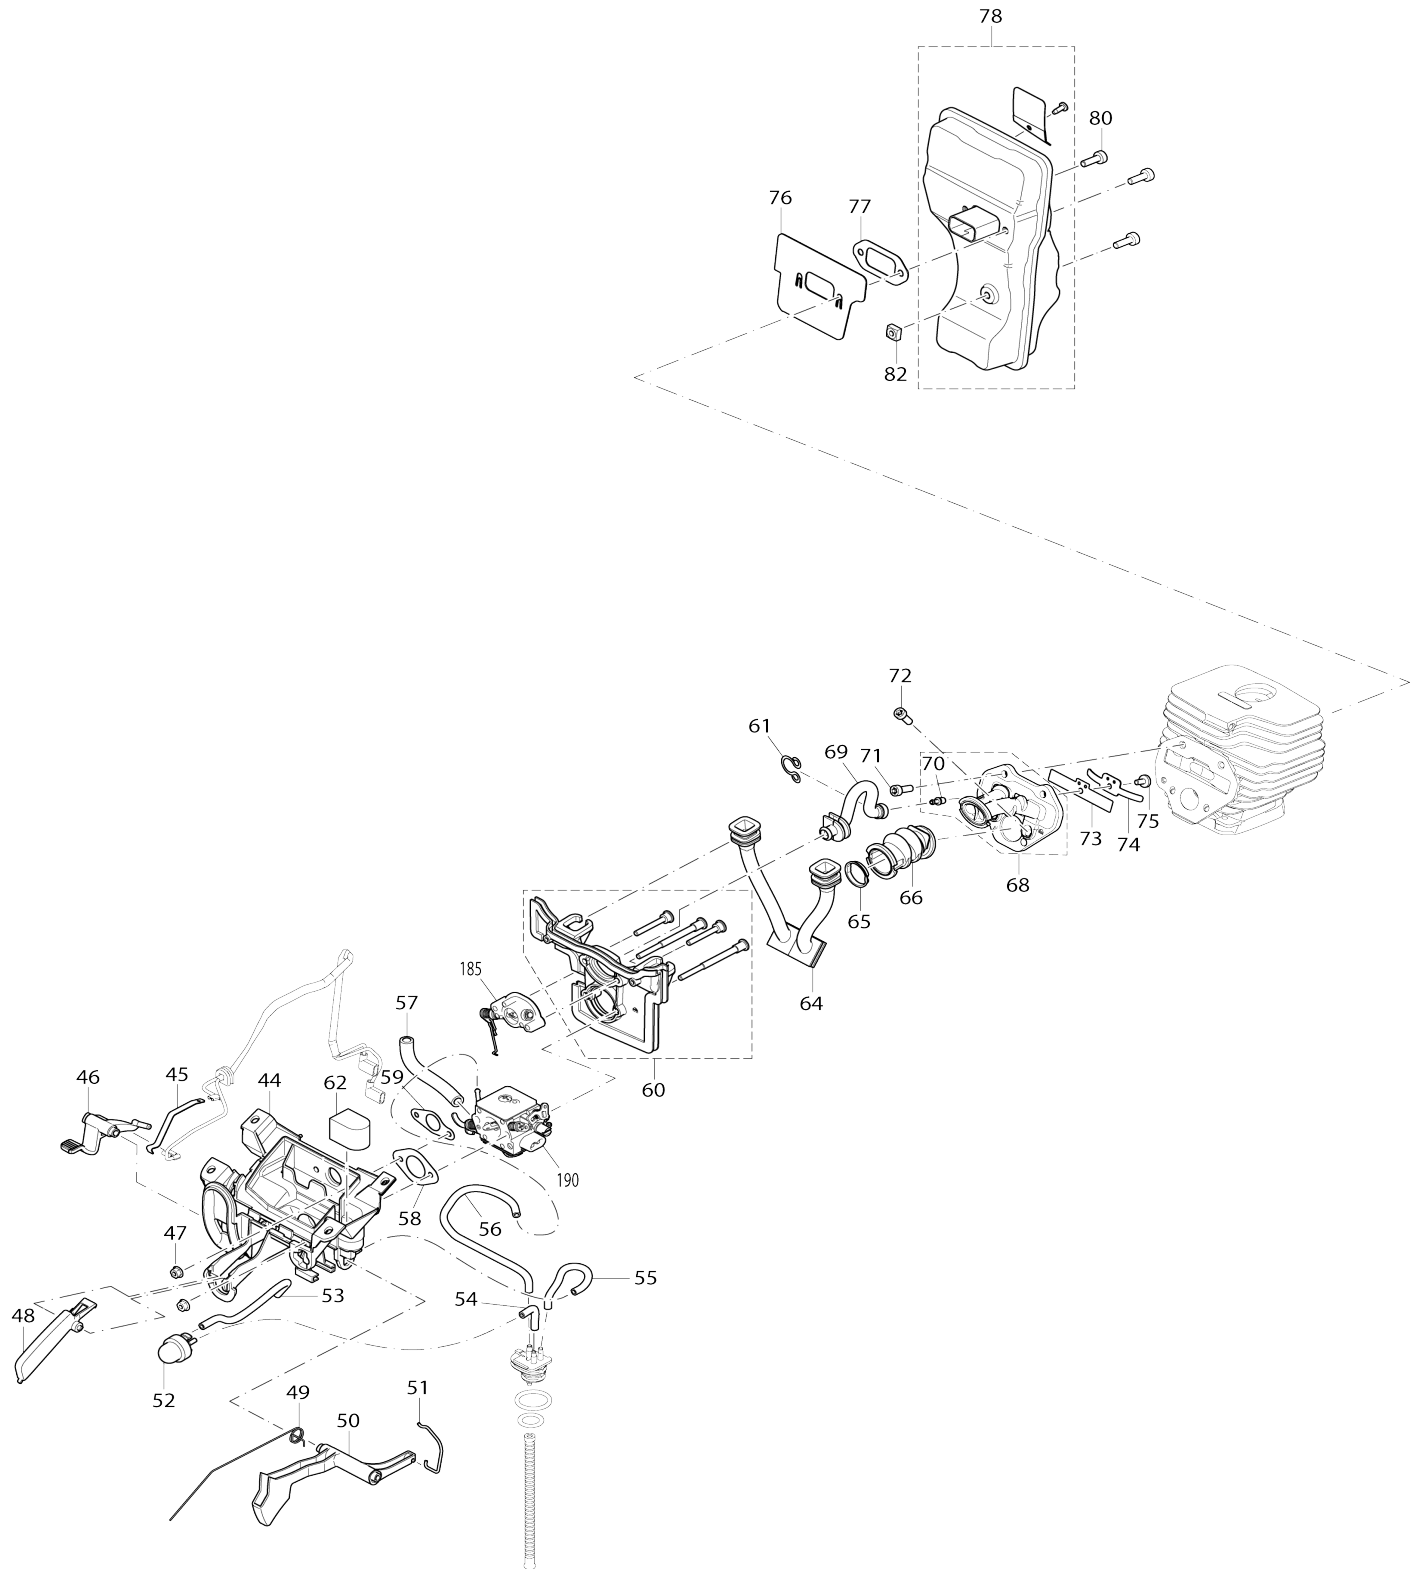

Model No.EK6101 POWER CUTTER

Model No.EK6101 POWER CUTTER

Model No.EK6101 POWER CUTTER

Model No.EK6101 POWER CUTTER

Model No.EK6101 POWER CUTTER

Model No.EK6101 POWER CUTTER

Model No.EK6101 POWER CUTTER

Item No.	Parts No.	Description	Interc hang eabilit y	Q'ty	New/ Old	Note1	Note2
001	123476-5	FUEL TANK CPL. BLUE		1			
D10		INC. 2					
002	143445-0	VALVE COVER CPL.		1			
D10		INC. 3,4					
003	424170-5	VALVE		1			
004	213829-7	O-RING 17		2			
005	852C57-3	Name plate EK6101		1			
006	264108-6	SQUARE NUT M5		5			
007	456295-7	GRIP OUTER SHELL		1			
008	266478-9	H.L.TAPPING SCREW 5.5X16		1			
009	424781-6	RUBBER FOOT		1			
010	163499-1	SUCTION HEAD		1			
011	424782-4	FUEL LINE		1			
012	213826-3	O-RING 13		1			
013	213827-1	O-RING 20		1			
014	456299-9	NIPPLE		1			
015	141378-3	TANK CAP COMPLETE		1			
D10		INC. 16					
016	213080-9	O RING 29.5		1			
017	346958-2	BOTTOM SHEET		1			
018	266991-7	H.L.TAPPING SCREW 5X15		4			
019	266605-8	H.L. SOCKET HEAD BOLT M5X16		2			
020	143461-2	DAMPING SPRING COMPLETE		2			
021	266950-1	H.L.SOCKET HEAD BOLT M6X14		2			
022	143442-6	TUBULAR HANDLE CPL.		1			
023	143460-4	DAMPING SPRING CPL.		1			
024	143462-0	DAMPING SPRING COMPLETE		1			
025	266950-1	H.L.SOCKET HEAD BOLT M6X14		1			
026	266475-5	H.L.TAPPING SCREW 5.5X20		2			
028	456297-3	CLAMP HANDLE		1			
029	266990-9	H.L. SOCKET HEAD BOLT M6X35		1			
030	319369-4	STAND SUPPORT		1			
031	424788-2	DAMPER		1			
032	266475-5	H.L.TAPPING SCREW 5.5X20		2			
033	424781-6	RUBBER FOOT		2			
034	143451-5	FILTER COVER CPL.		1			
D10		INC. 37,38					
035	266947-0	H.L. SOCKET HEAD BOLT M5X14		2			
036	807L79-2	CAUTION LABEL		1			
037	807F55-0	WARNING SYMBLOS		1			
038	807F56-8	START PROCEDURELABEL		1			
039	424789-0	AIR FILTER		1			
040	143490-5	HOOD CPL. BLUE		1			
D10		INC. 42					
041	266605-8	H.L. SOCKET HEAD BOLT M5X16		5			
042	264108-6	SQUARE NUT M5		2			
043	424790-5	INNER FILTER		1	*		