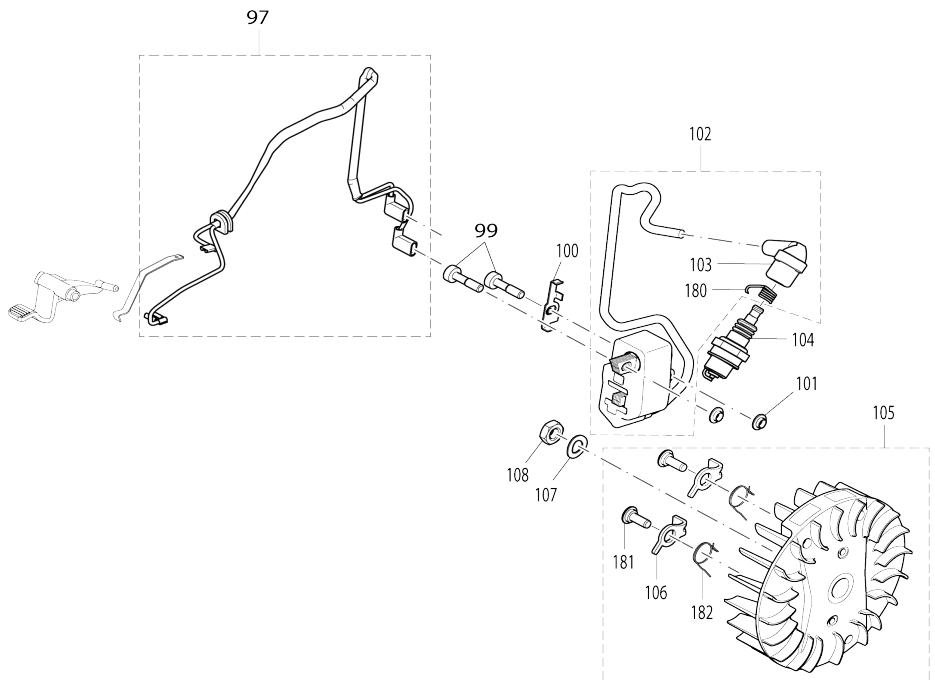

Model No.EK6101 POWER CUTTER

Model No.EK6101 POWER CUTTER

Model No.EK6101 POWER CUTTER

Model No.EK6101 POWER CUTTER

Model No.EK6101 POWER CUTTER

Model No.EK6101 POWER CUTTER

Model No.EK6101 POWER CUTTER

Item No.	Parts No.	Description	Interc hang eabilit y	Q'ty	New/ Old	Note1	Note2
001	123476-5	FUEL TANK CPL. BLUE		1			
D10		INC. 2					
002	143445-0	VALVE COVER CPL.		1			
D10		INC. 3,4					
003	424170-5	VALVE		1			
004	213829-7	O-RING 17		2			
005	852C57-3	Name plate EK6101		1			
006	264108-6	SQUARE NUT M5		5			
007	456295-7	GRIP OUTER SHELL		1			
008	266478-9	H.L.TAPPING SCREW 5.5X16		1			
009	424781-6	RUBBER FOOT		1			
010	163499-1	SUCTION HEAD		1			
011	424782-4	FUEL LINE		1			
012	213826-3	O-RING 13		1			
013	213827-1	O-RING 20		1			
014	456299-9	NIPPLE		1			
015	141378-3	TANK CAP COMPLETE		1			
D10		INC. 16					
016	213080-9	O RING 29.5		1			
017	346958-2	BOTTOM SHEET		1			
018	266991-7	H.L.TAPPING SCREW 5X15		4			
019	266605-8	H.L. SOCKET HEAD BOLT M5X16		2			
020	143461-2	DAMPING SPRING COMPLETE		2			
021	266950-1	H.L.SOCKET HEAD BOLT M6X14		2			
022	143442-6	TUBULAR HANDLE CPL.		1			
023	143460-4	DAMPING SPRING CPL.		1			
024	143462-0	DAMPING SPRING COMPLETE		1			
025	266950-1	H.L.SOCKET HEAD BOLT M6X14		1			
026	266475-5	H.L.TAPPING SCREW 5.5X20		2			
028	456297-3	CLAMP HANDLE		1			
029	266990-9	H.L. SOCKET HEAD BOLT M6X35		1			
030	319369-4	STAND SUPPORT		1			
031	424788-2	DAMPER		1			
032	266475-5	H.L.TAPPING SCREW 5.5X20		2			
033	424781-6	RUBBER FOOT		2			
034	143451-5	FILTER COVER CPL.		1			
D10		INC. 37,38					
035	266947-0	H.L. SOCKET HEAD BOLT M5X14		2			
036	807L79-2	CAUTION LABEL		1			
037	807F55-0	WARNING SYMBLOS		1			
038	807F56-8	START PROCEDURELABEL		1			
039	424789-0	AIR FILTER		1			
040	143490-5	HOOD CPL. BLUE		1			
D10		INC. 42					
041	266605-8	H.L. SOCKET HEAD BOLT M5X16		5			
042	264108-6	SQUARE NUT M5		2			
043	424790-5	INNER FILTER		1	*		