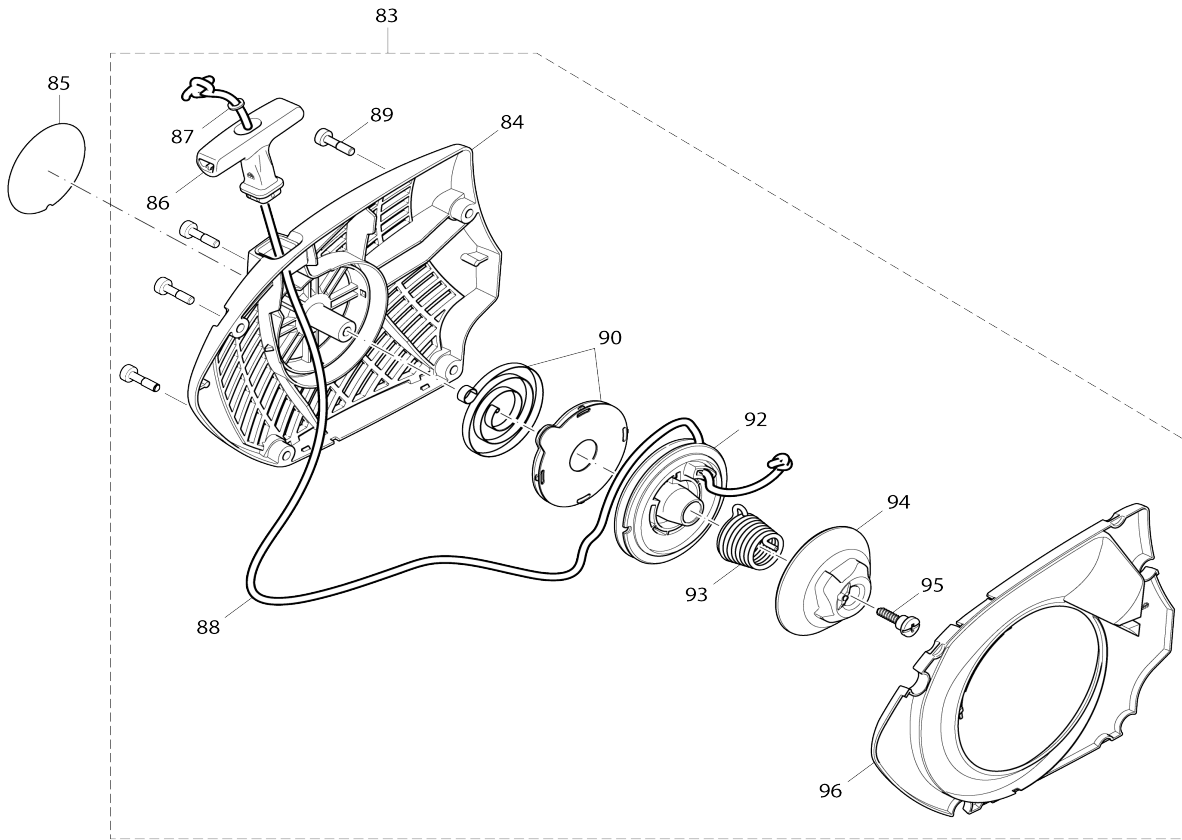

Model No.EK6101 POWER CUTTER

Model No.EK6101 POWER CUTTER

Model No.EK6101 POWER CUTTER

Model No.EK6101 POWER CUTTER

Model No.EK6101 POWER CUTTER

Model No.EK6101 POWER CUTTER

Model No.EK6101 POWER CUTTER

Item No.	Parts No.	Description	Interc hang eabilit y	Q'ty	New/ Old	Note1	Note2
001	123476-5	FUEL TANK CPL. BLUE		1			
D10		INC. 2					
002	143445-0	VALVE COVER CPL.		1			
D10		INC. 3,4					
003	424170-5	VALVE		1			
004	213829-7	O-RING 17		2			
005	852C57-3	Name plate EK6101		1			
006	264108-6	SQUARE NUT M5		5			
007	456295-7	GRIP OUTER SHELL		1			
008	266478-9	H.L.TAPPING SCREW 5.5X16		1			
009	424781-6	RUBBER FOOT		1			
010	163499-1	SUCTION HEAD		1			
011	424782-4	FUEL LINE		1			
012	213826-3	O-RING 13		1			
013	213827-1	O-RING 20		1			
014	456299-9	NIPPLE		1			
015	141378-3	TANK CAP COMPLETE		1			
D10		INC. 16					
016	213080-9	O RING 29.5		1			
017	346958-2	BOTTOM SHEET		1			
018	266991-7	H.L.TAPPING SCREW 5X15		4			
019	266605-8	H.L. SOCKET HEAD BOLT M5X16		2			
020	143461-2	DAMPING SPRING COMPLETE		2			
021	266950-1	H.L.SOCKET HEAD BOLT M6X14		2			
022	143442-6	TUBULAR HANDLE CPL.		1			
023	143460-4	DAMPING SPRING CPL.		1			
024	143462-0	DAMPING SPRING COMPLETE		1			
025	266950-1	H.L.SOCKET HEAD BOLT M6X14		1			
026	266475-5	H.L.TAPPING SCREW 5.5X20		2			
028	456297-3	CLAMP HANDLE		1			
029	266990-9	H.L. SOCKET HEAD BOLT M6X35		1			
030	319369-4	STAND SUPPORT		1			
031	424788-2	DAMPER		1			
032	266475-5	H.L.TAPPING SCREW 5.5X20		2			
033	424781-6	RUBBER FOOT		2			
034	143451-5	FILTER COVER CPL.		1			
D10		INC. 37,38					
035	266947-0	H.L. SOCKET HEAD BOLT M5X14		2			
036	807L79-2	CAUTION LABEL		1			
037	807F55-0	WARNING SYMBLOS		1			
038	807F56-8	START PROCEDURELABEL		1			
039	424789-0	AIR FILTER		1			
040	143490-5	HOOD CPL. BLUE		1			
D10		INC. 42					
041	266605-8	H.L. SOCKET HEAD BOLT M5X16		5			
042	264108-6	SQUARE NUT M5		2			
043	424790-5	INNER FILTER		1	*		