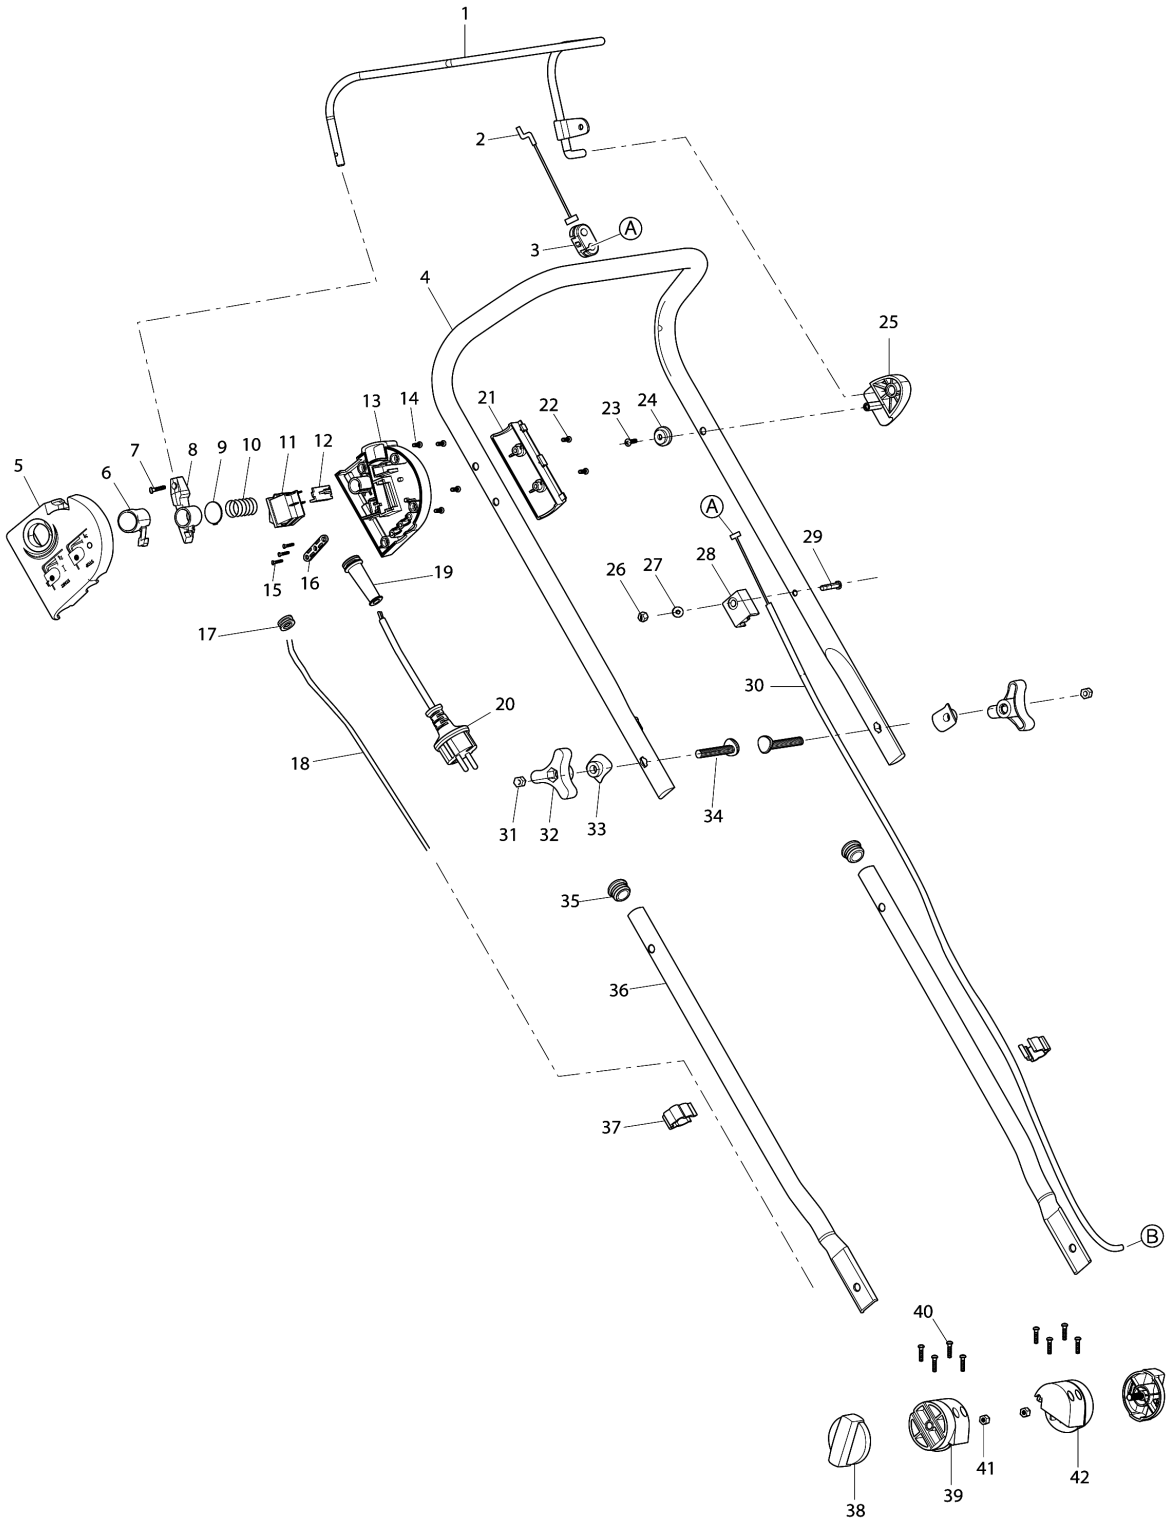

Model No.EM380 380MM ELECTRIC LAWN MOWER

Model No.EM380 380MM ELECTRIC LAWN MOWER

Model No.EM380 380MM ELECTRIC LAWN MOWER

Model No.EM380 380MM ELECTRIC LAWN MOWER

Item	Parts No.	Description	I/C	Qty	New/Old	Opt. 1	Opt. 2	Note
001	671001999	SWITCH AND BRAKE RELEASE LEVER		1				
002	671001268	BRAKE WIRE UPPER SIDE		1				
003	671657001	WIRE JOINT		1				
004	671001939	UPPER HANDLE BAR		1				
005	671953001	SWITCH BOX RIGHT		1				
006	671774009	SWITCH LINK BUTTON		1				
007	671002033	PAN.HEAD SCREW M4X8		1				
008	DA00000925	SWITCH LEVER END CAP RIGHT		1				
009	DA00000926	TORSION SPRING		1				
010	671011005	COMPRESSION SPRING		1				
011	671010220	SWITCH		1				
012	671776001	SWITCH BLOCK		1				
013	671769001	SWITCH BOX LEFT		1				
014	DA00000603	TAPPING SCREW ST4X16		4				
015	DA00001053	CORD CLAMP		1				
016	DA00000826	SELF-TAPPING SCREW ST4X12		3				
017	DA00000818	GROMMET		1				
018	DA00000927	POWER SUPPLY CORD 1.0-2		1				
019	671803001	CORD GUARD		1				
020	671010570	POWER SUPPLY CORD		1				
021	671952001	PRESSING PLATE OF SWITCH BOX		1				
022	DA00000603	TAPPING SCREW ST4X16		2				
023	DA00000326	TAPPING SCREW ST5X16		1				
024	DA00001030	PLASTIC SADDLE WASHER 5		1				
025	671955001	LEVER BRACKET LEFT		1				
026	DA00000575	HEX.CAP NUT M6		1				
027	DA00000574	FLAT WASHER 6		1				
028	DA00000573	OUTER WIRE STOPPER		1				
029	DA00000577	HEX.FLANGE BOLT M6X35		1				
030	671001253	BRAKE WIRE LOWER SIDE		1				
031	DA00000563	HEXAGON NUT M8		2				
032	671010500	KNOB		2				
033	DA00000924	PLASTIC SADDLE WASHER 8		2				
034	671006130	FLAT HEAD BOLT M8X47		2				
035	DA00000811	PIPE END CAP		2				
036	671017380	LOWER HANDLE BAR		2	*			
036-1	DA00000345	LOWER HANDLE BAR	O	2				
037	DA00000923	CABLE CLIP		2				
038	671974002	KNOB		2				
039	DA00000505	RIGHT HANDLE BRACKET		1				
040	DA00000326	TAPPING SCREW ST5X16		8				
041	DA00000563	HEXAGON NUT M8		2				
042	DA00000503	LEFT HANDLE BRACKET		1				
043	671001016	TAPPING SCREW ST4X20		2				