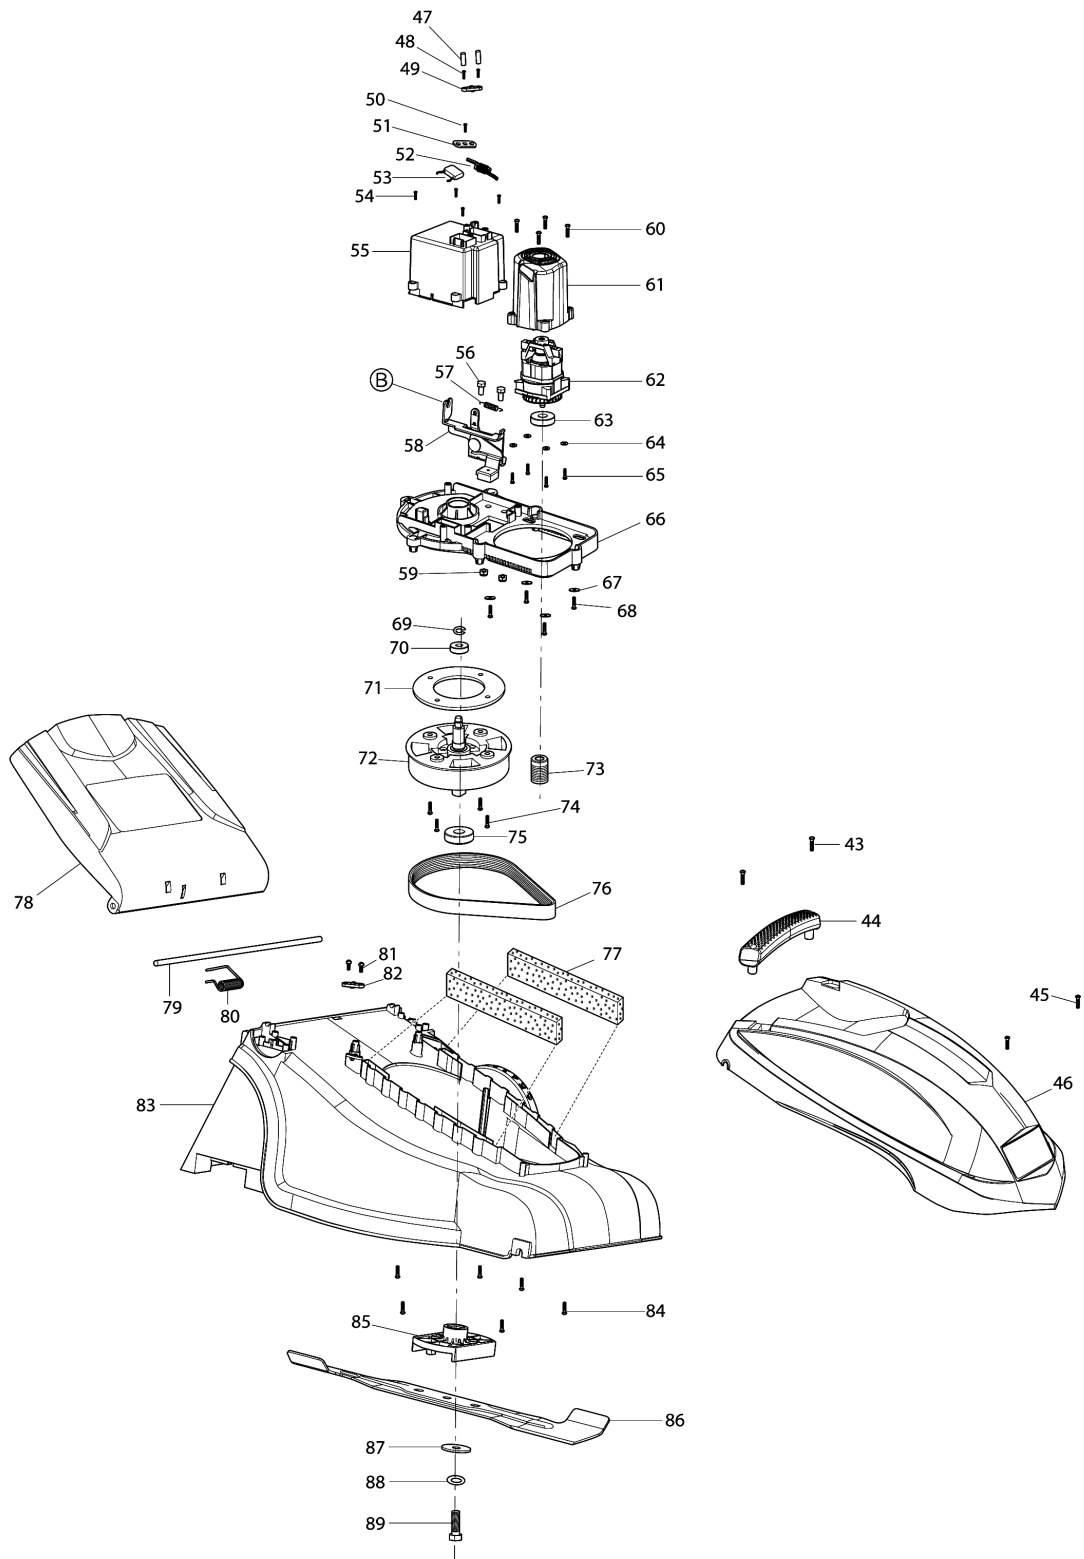

Model No.EM380 380MM ELECTRIC LAWN MOWER

Model No.EM380 380MM ELECTRIC LAWN MOWER

Model No.EM380 380MM ELECTRIC LAWN MOWER

Model No.EM380 380MM ELECTRIC LAWN MOWER

Item	Parts No.	Description	I/C	Qty	New/Old	Opt. 1	Opt. 2	Note
001	671001999	SWITCH AND BRAKE RELEASE LEVER		1				
002	671001268	BRAKE WIRE UPPER SIDE		1				
003	671657001	WIRE JOINT		1				
004	671001939	UPPER HANDLE BAR		1				
005	671953001	SWITCH BOX RIGHT		1				
006	671774009	SWITCH LINK BUTTON		1				
007	671002033	PAN.HEAD SCREW M4X8		1				
008	DA00000925	SWITCH LEVER END CAP RIGHT		1				
009	DA00000926	TORSION SPRING		1				
010	671011005	COMPRESSION SPRING		1				
011	671010220	SWITCH		1				
012	671776001	SWITCH BLOCK		1				
013	671769001	SWITCH BOX LEFT		1				
014	DA00000603	TAPPING SCREW ST4X16		4				
015	DA00001053	CORD CLAMP		1				
016	DA00000826	SELF-TAPPING SCREW ST4X12		3				
017	DA00000818	GROMMET		1				
018	DA00000927	POWER SUPPLY CORD 1.0-2		1				
019	671803001	CORD GUARD		1				
020	671010570	POWER SUPPLY CORD		1				
021	671952001	PRESSING PLATE OF SWITCH BOX		1				
022	DA00000603	TAPPING SCREW ST4X16		2				
023	DA00000326	TAPPING SCREW ST5X16		1				
024	DA00001030	PLASTIC SADDLE WASHER 5		1				
025	671955001	LEVER BRACKET LEFT		1				
026	DA00000575	HEX.CAP NUT M6		1				
027	DA00000574	FLAT WASHER 6		1				
028	DA00000573	OUTER WIRE STOPPER		1				
029	DA00000577	HEX.FLANGE BOLT M6X35		1				
030	671001253	BRAKE WIRE LOWER SIDE		1				
031	DA00000563	HEXAGON NUT M8		2				
032	671010500	KNOB		2				
033	DA00000924	PLASTIC SADDLE WASHER 8		2				
034	671006130	FLAT HEAD BOLT M8X47		2				
035	DA00000811	PIPE END CAP		2				
036	671017380	LOWER HANDLE BAR		2	*			
036-1	DA00000345	LOWER HANDLE BAR	O	2				
037	DA00000923	CABLE CLIP		2				
038	671974002	KNOB		2				
039	DA00000505	RIGHT HANDLE BRACKET		1				
040	DA00000326	TAPPING SCREW ST5X16		8				
041	DA00000563	HEXAGON NUT M8		2				
042	DA00000503	LEFT HANDLE BRACKET		1				
043	671001016	TAPPING SCREW ST4X20		2				