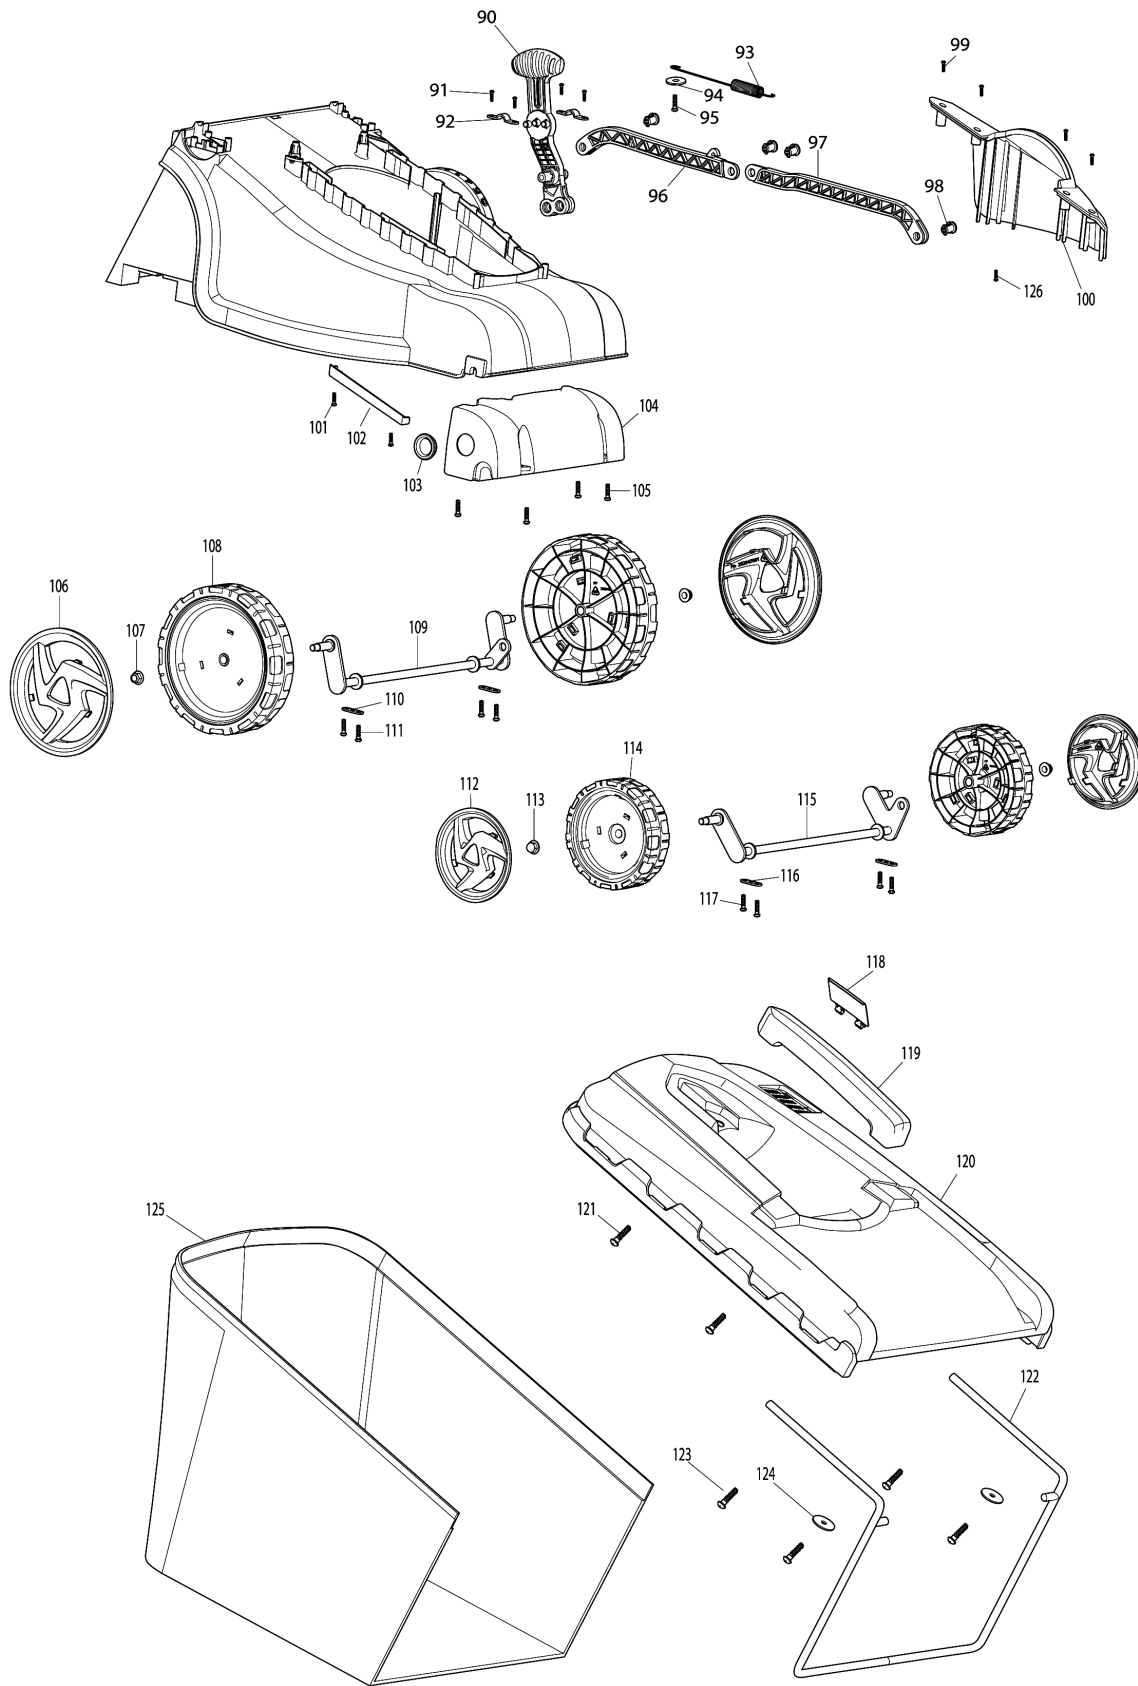

Model No.EM380 380MM ELECTRIC LAWN MOWER

Model No.EM380 380MM ELECTRIC LAWN MOWER

Model No.EM380 380MM ELECTRIC LAWN MOWER

Model No.EM380 380MM ELECTRIC LAWN MOWER

Item	Parts No.	Description	I/C	Qty	New/Old	Opt. 1	Opt. 2	Note
001	671001999	SWITCH AND BRAKE RELEASE LEVER		1				
002	671001268	BRAKE WIRE UPPER SIDE		1				
003	671657001	WIRE JOINT		1				
004	671001939	UPPER HANDLE BAR		1				
005	671953001	SWITCH BOX RIGHT		1				
006	671774009	SWITCH LINK BUTTON		1				
007	671002033	PAN.HEAD SCREW M4X8		1				
008	DA00000925	SWITCH LEVER END CAP RIGHT		1				
009	DA00000926	TORSION SPRING		1				
010	671011005	COMPRESSION SPRING		1				
011	671010220	SWITCH		1				
012	671776001	SWITCH BLOCK		1				
013	671769001	SWITCH BOX LEFT		1				
014	DA00000603	TAPPING SCREW ST4X16		4				
015	DA00001053	CORD CLAMP		1				
016	DA00000826	SELF-TAPPING SCREW ST4X12		3				
017	DA00000818	GROMMET		1				
018	DA00000927	POWER SUPPLY CORD 1.0-2		1				
019	671803001	CORD GUARD		1				
020	671010570	POWER SUPPLY CORD		1				
021	671952001	PRESSING PLATE OF SWITCH BOX		1				
022	DA00000603	TAPPING SCREW ST4X16		2				
023	DA00000326	TAPPING SCREW ST5X16		1				
024	DA00001030	PLASTIC SADDLE WASHER 5		1				
025	671955001	LEVER BRACKET LEFT		1				
026	DA00000575	HEX.CAP NUT M6		1				
027	DA00000574	FLAT WASHER 6		1				
028	DA00000573	OUTER WIRE STOPPER		1				
029	DA00000577	HEX.FLANGE BOLT M6X35		1				
030	671001253	BRAKE WIRE LOWER SIDE		1				
031	DA00000563	HEXAGON NUT M8		2				
032	671010500	KNOB		2				
033	DA00000924	PLASTIC SADDLE WASHER 8		2				
034	671006130	FLAT HEAD BOLT M8X47		2				
035	DA00000811	PIPE END CAP		2				
036	671017380	LOWER HANDLE BAR		2	*			
036-1	DA00000345	LOWER HANDLE BAR	O	2				
037	DA00000923	CABLE CLIP		2				
038	671974002	KNOB		2				
039	DA00000505	RIGHT HANDLE BRACKET		1				
040	DA00000326	TAPPING SCREW ST5X16		8				
041	DA00000563	HEXAGON NUT M8		2				
042	DA00000503	LEFT HANDLE BRACKET		1				
043	671001016	TAPPING SCREW ST4X20		2				