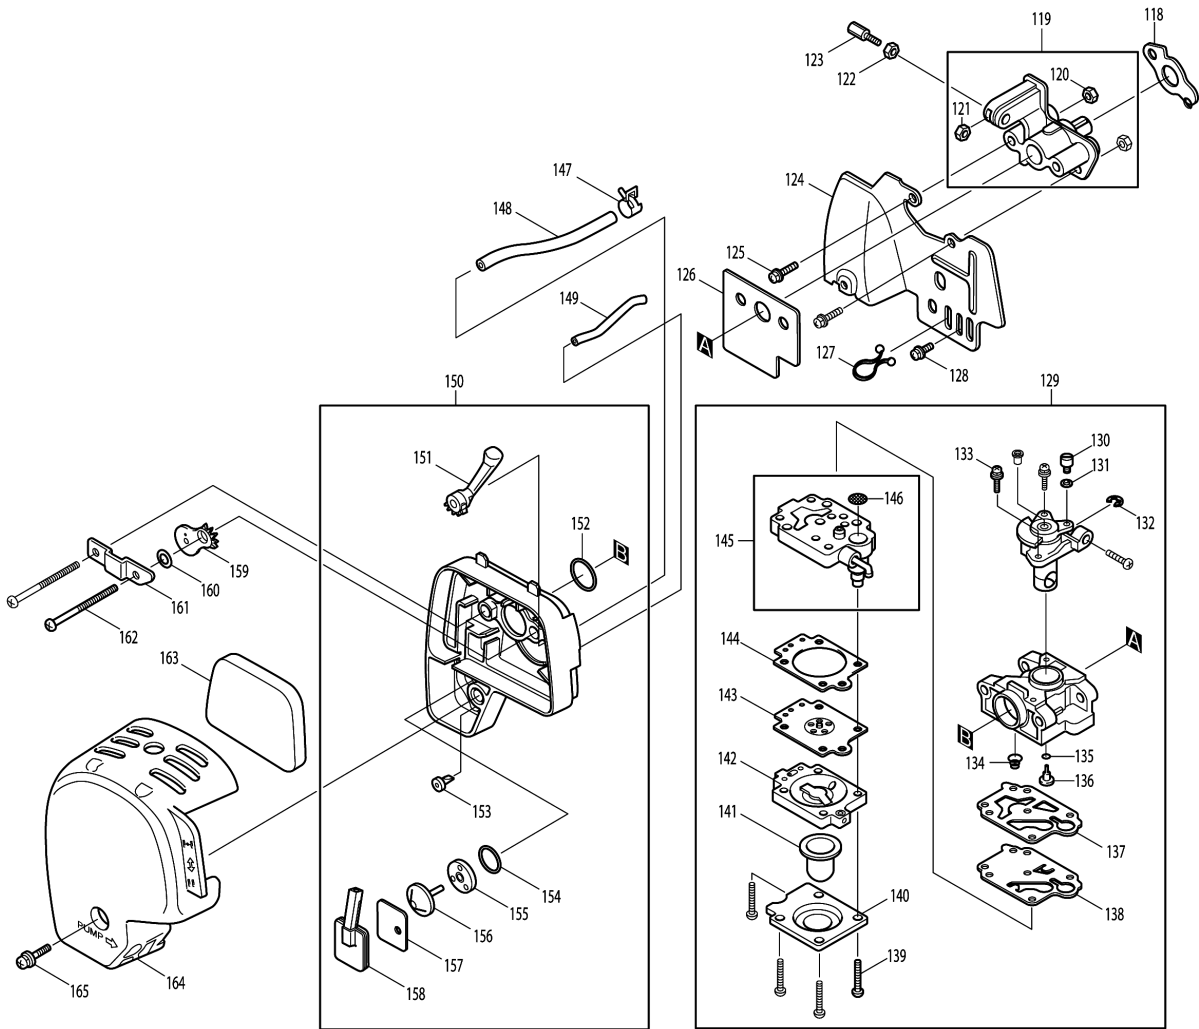

Model No.EPH1000X PETROL PUMP

Model No.EPH1000X PETROL PUMP

Item	Parts No.	Description	I/C	Qty	New/Old	Opt. 1	Opt. 2	Note
001	K000348124	COUPLING ASS'Y		2	*			
D10		INC. 2-4			*			
001-1	XKO0348124	COUPLING ASS'Y	O	2	*			
D10		INC. 2-4			*			
001-2	XKO0000128	COUPLING ASSY	<	2				
D10		INC. 2-4						
002	K000340065	COUPLING PACKING		2	*			
002-1	XKO0340065	COUPLING PACKING	O	2	*			
002-2	XKO0000121	COUPLING PACKING	<	2				
003	K000340782	NIPPLE		2	*			
003-1	XKO0340782	NIPPLE	O	2				
004	K000340781	COUPLING		2	*			
004-1	XKO0340781	COUPLING	O	2	*			
004-2	XKO0000122	COUPLING	<	2				
005	K940019032	HOSE BAND		3	*			
005-1	XKO0000012	HOSE BAND	O	3				
006	K000110685	MECHANICAL SEAL		1	*			
006-1	XKO0110685	MECHANICAL SEAL 16	O	1	*			
006-2	XKO0000170	MECHANICAL SEAL 16	<	1				
007	K000110114	WASHER		3	*			
007-1	XKO0000017	WASHER	O	3				
008	K000120081	IMPELLER		1	*			
008-1	XKO0120081	IMPELLER	O	1	*			
008-2	XKO0000169	IMPELLER	<	1				
009	K000110255	VOLUTE CASING		1	*			
009-1	XKO0000018	VOLUTE CASING	O	1	*			
009-2	XKO0000174	VOLUTE CASING	<	1				
010	K889855042	O-RING		1	*			
010-1	XKO0000009	O-RING	O	1				
011	K000118450	PLUG SET		1	*			
011-1	XKO0118450	32A PLUG SET	O	1	*			
011-2	XKO0000167	32A PLUG SET	<	1				
012	K000114277	HANDLE		1	*			
012-1	XKO0000061	HANDLE	O	1				
013	K000115108	PUMP CASING		1	*			
013-1	XKO0115108	PUMP CASING	O	1				
014	K743119045	HEX. BOLT		2	*			
014-1	XKO0000003	BOLT M8X32	O	2				
015	K000148010	PLUG SET		1	*			
015-1	XKO0000120	PLUG SET	O	1				
016	K000113326	CHECK VALVE		1	*			
016-1	XKO0113326	CHECK VALVE	O	1	*			
016-2	XKO0000047	CHECK VALVE	<	1				
017	K000113325	SUCTION FLANGE		1	*			
017-1	XKO0113325	SUCTION FLANGE	O	1	*			

Please order the parts with part number.

Print Date 23/10/2023