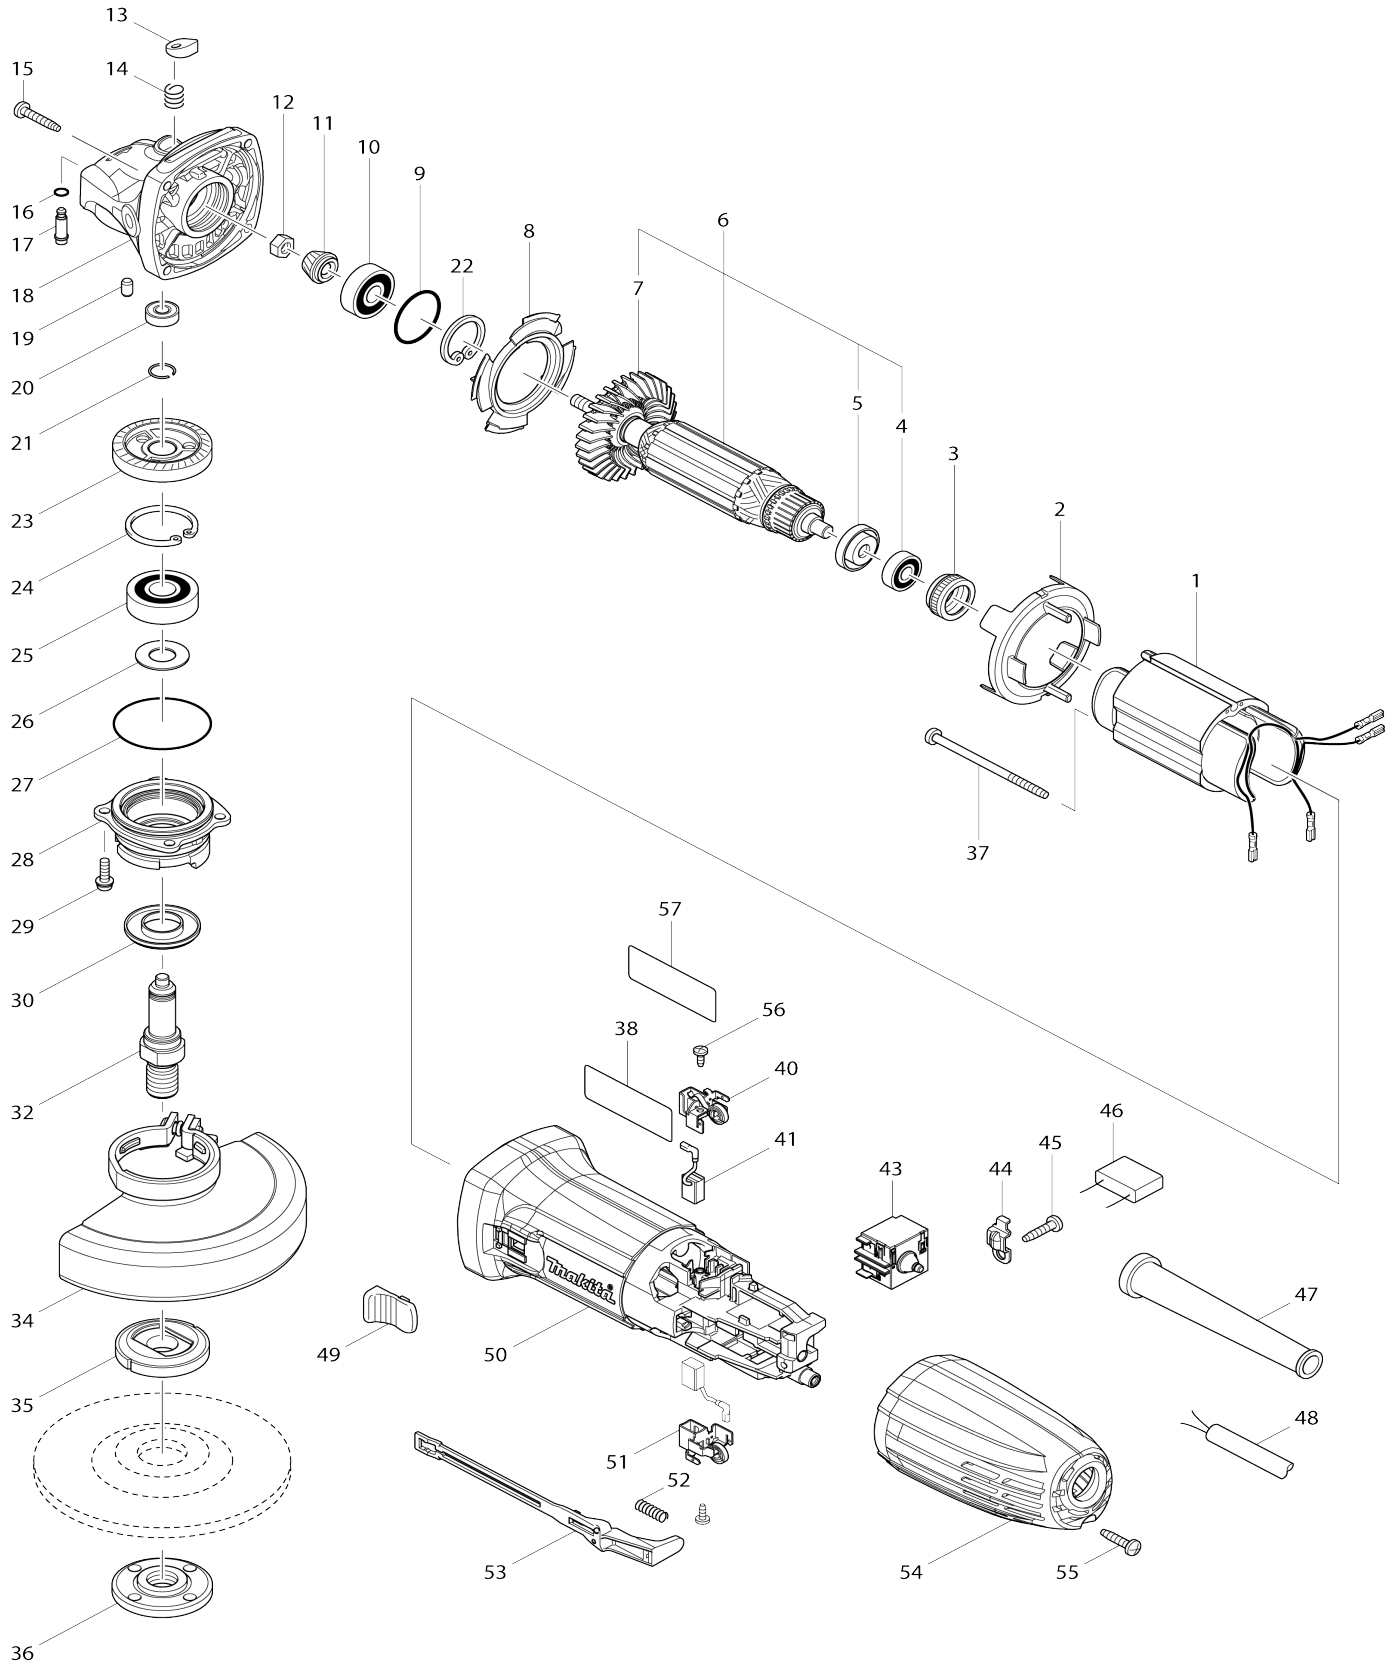

# Model No.GA4530R 115MM ANGLE GRINDER

Model No.GA4530R 115MM ANGLE GRINDER

Item No.	Parts No.	Description	Interchangability	Q'ty	New/Old	Note1	Note2
001	633903-9	FIELD 220-240V		1			
002	450796-7	BAFFLE PLATE		1			
003	421868-5	LABYRINTH RUBBER RING 19		1	*		
003-1	422768-2	LABYRINTH RUBBER RING19	<	1			
004	210034-7	BALL BEARING 607LLB		1			
005	681636-0	INSULATION WASHER		1			
006	517649-4	ARMATURE ASS'Y 240V		1			
D10		INC. 4,5,7					
007	240139-9	FAN 56		1			
008	413126-3	GUIDE PLATE		1			
009	213445-5	O-RING 26		1	*		
009-1	213407-3	O RING 26	O	1			
010	211092-6	BALL BEARING 629DDW		1			
011	227545-5	SPIRAL BEVEL GEAR 10		1	*		
011-1	227545-5	SPIRAL BEVEL GEAR 10	S	1			
012	252186-8	HEX. NUT M6		1			
013	417771-6	PIN CAP		1			
014	234057-1	COMPRESSION SPRING 8		1			
015	266324-6	TAPPING SCREW 4X22		4	*		
015-1	265B46-7	TAPPING SCREW 4X22	O	4			
016	213032-0	O RING 4		1			
017	256510-7	SHOULDER PIN 4		1			
018	318335-8	GEAR HOUSING		1			
019	263002-9	RUBBER PIN 4		1			
020	210033-9	BALL BEARING 696ZZ		1			
021	233950-6	RING SPRING 11		1			
022	962105-3	RETAINING RING R-26		1			
023	227546-3	SPIRAL BEVEL GEAR 37		1	*		
023-1	227546-3	SPIRAL BEVEL GEAR 37	S	1			
024	962151-6	RETAINING RING R-32		1			
025	211129-9	BALL BEARING 6201DDW		1			
026	267113-2	FLAT WASHER 12		1	*		
026-1	267238-2	FLAT WASHER 12	O	1			
027	213561-3	O RING 42		1			
028	318336-6	BEARING BOX		1			
029	265099-4	PAN HEAD SCREW M4X14		4			
030	345464-4	LABYRINTH RING		1			
032	324954-0	SPINDLE		1			
034	123098-1	WHEEL COVER 115AK ASS'Y		1	*		
C10	213009-5	O RING 4		1	*		
C20	265180-1	PAN HEAD SCREW M5X16		1	*		
034-1	141P27-8	WHEEL COVER 115AK COMPLETE	<	1			
C10	213009-5	O RING 4		1			
C20	265180-1	PAN HEAD SCREW M5X16		1			
C30	8050A1-8	CAUTION LABEL		1			
035	224415-9	INNER FLANGE 42		1			
036	224554-5	LOCK NUT 14-45		1			