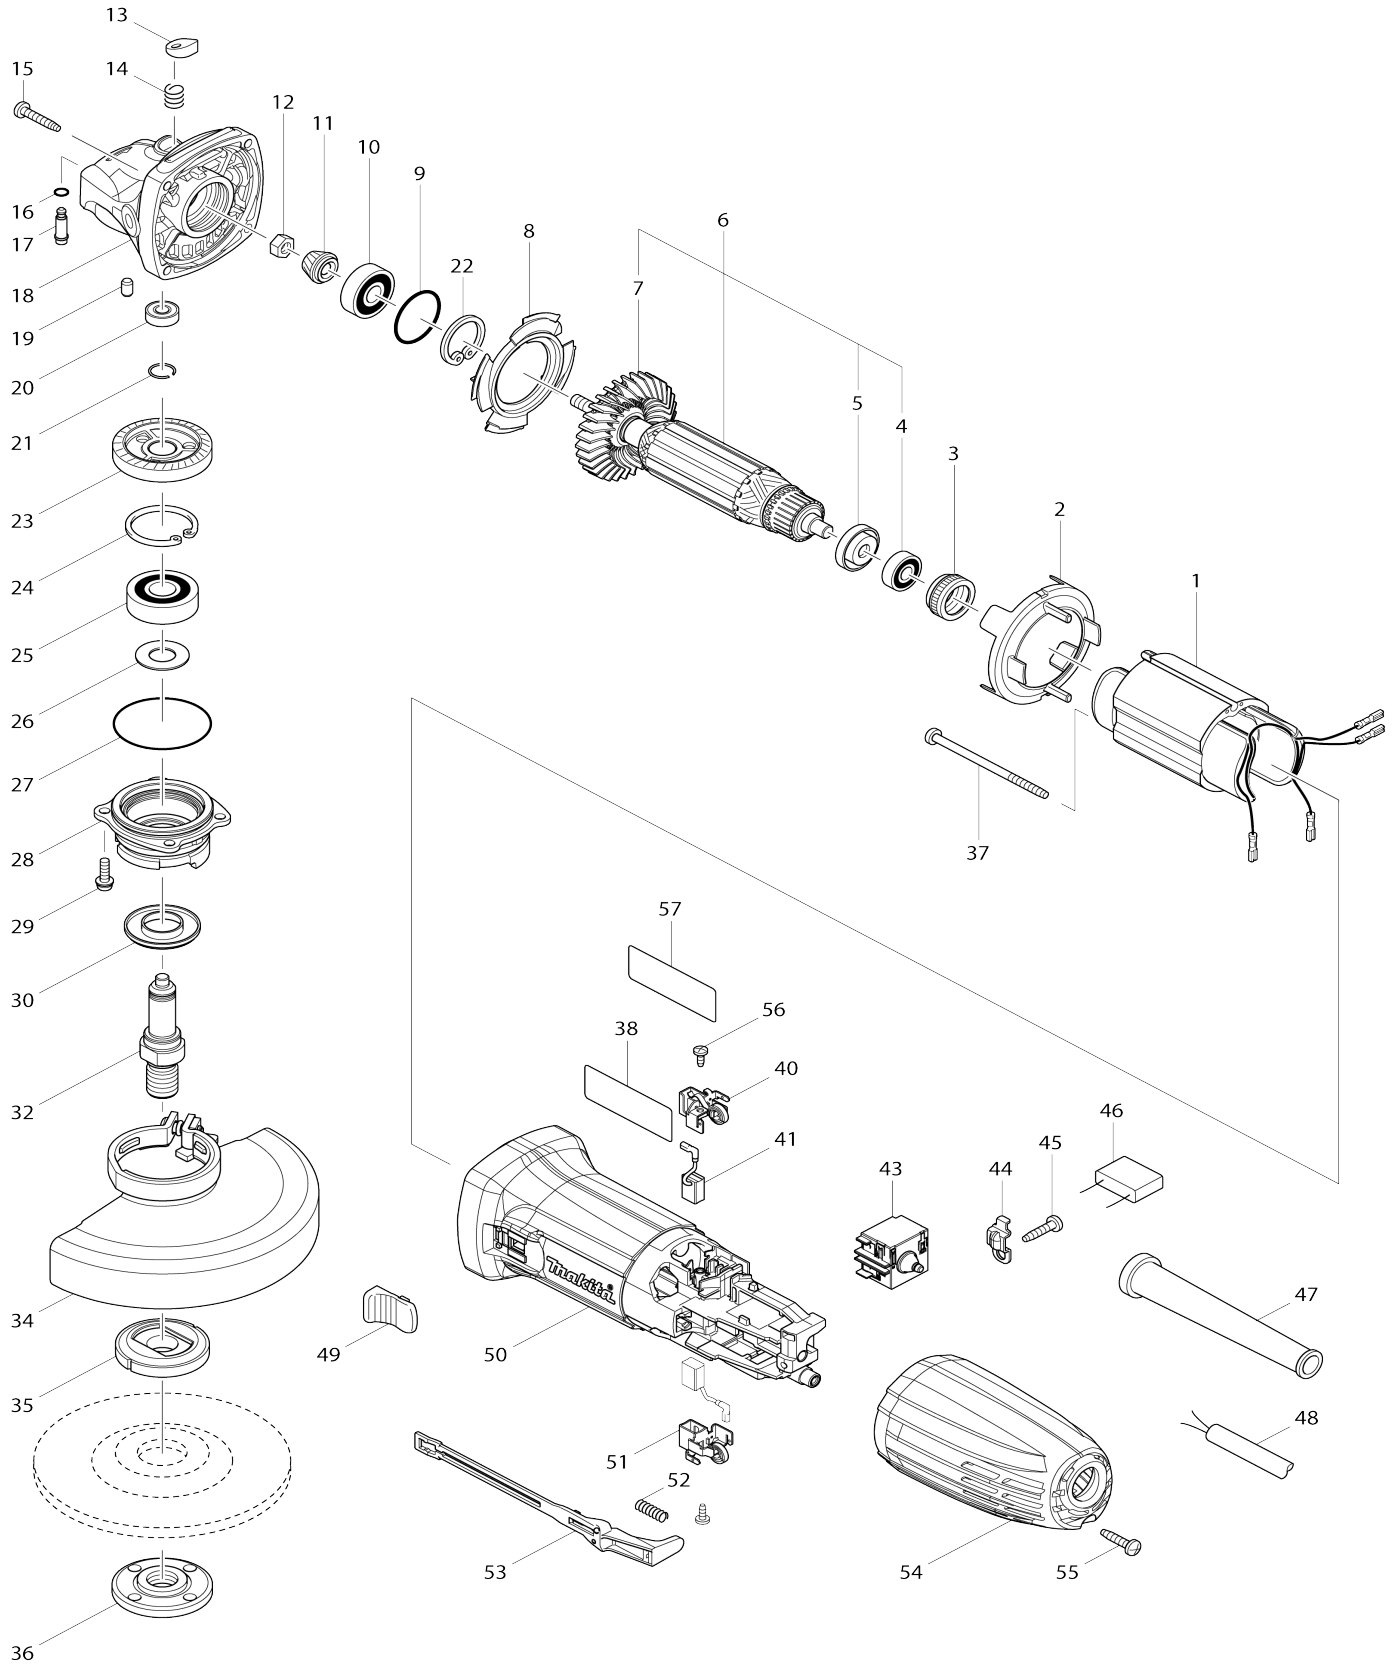

Model No.GA5030R 125MM ANGLE GRINDER

Model No.GA5030R 125MM ANGLE GRINDER

Item No.	Parts No.	Description	Interchangeability	Q'ty	New/Old	Note1	Note2
001	633903-9	FIELD 220-240V		1			
002	450796-7	BAFFLE PLATE		1			
003	421868-5	LABYRINTH RUBBER RING 19		1	*		
003-1	422768-2	LABYRINTH RUBBER RING19	<	1			
004	210034-7	BALL BEARING 607LLB		1			
005	681636-0	INSULATION WASHER		1			
006	517649-4	ARMATURE ASS'Y 240V		1			
D10		INC. 4,5,7					
007	240139-9	FAN 56		1			
008	413126-3	GUIDE PLATE		1			
009	213445-5	O-RING 26		1	*		
009-1	213407-3	O RING 26	O	1			
010	211092-6	BALL BEARING 629DDW		1			
011	227545-5	SPIRAL BEVEL GEAR 10		1	*		
011-1	227545-5	SPIRAL BEVEL GEAR 10	S	1			
012	252186-8	HEX. NUT M6		1			
013	417771-6	PIN CAP		1			
014	234057-1	COMPRESSION SPRING 8		1			
015	266324-6	TAPPING SCREW 4X22		4	*		
015-1	265B46-7	TAPPING SCREW 4X22	O	4			
016	213032-0	O RING 4		1			
017	256510-7	SHOULDER PIN 4		1			
018	318335-8	GEAR HOUSING		1			
019	263002-9	RUBBER PIN 4		1			
020	210033-9	BALL BEARING 696ZZ		1			
021	233950-6	RING SPRING 11		1			
022	962105-3	RETAINING RING R-26		1			
023	227546-3	SPIRAL BEVEL GEAR 37		1	*		
023-1	227546-3	SPIRAL BEVEL GEAR 37	S	1			
024	962151-6	RETAINING RING R-32		1			
025	211129-9	BALL BEARING 6201DDW		1			
026	267113-2	FLAT WASHER 12		1	*		
026-1	267238-2	FLAT WASHER 12	O	1			
027	213561-3	O RING 42		1			
028	318336-6	BEARING BOX		1			
029	265099-4	PAN HEAD SCREW M4X14		4			
030	345464-4	LABYRINTH RING		1			
032	324954-0	SPINDLE		1			
034	123099-9	WHEEL COVER 125AK ASSEMBLY		1	*		
C10	213009-5	O RING 4		1	*		
C20	265180-1	PAN HEAD SCREW M5X16		1	*		
034-1	141P28-6	WHEEL COVER 125AK COMPLETE	<	1			
C10	213009-5	O RING 4		1			
C20	265180-1	PAN HEAD SCREW M5X16		1			
C30	8050A1-8	CAUTION LABEL		1			
035	224415-9	INNER FLANGE 42		1			
036	224554-5	LOCK NUT 14-45		1			