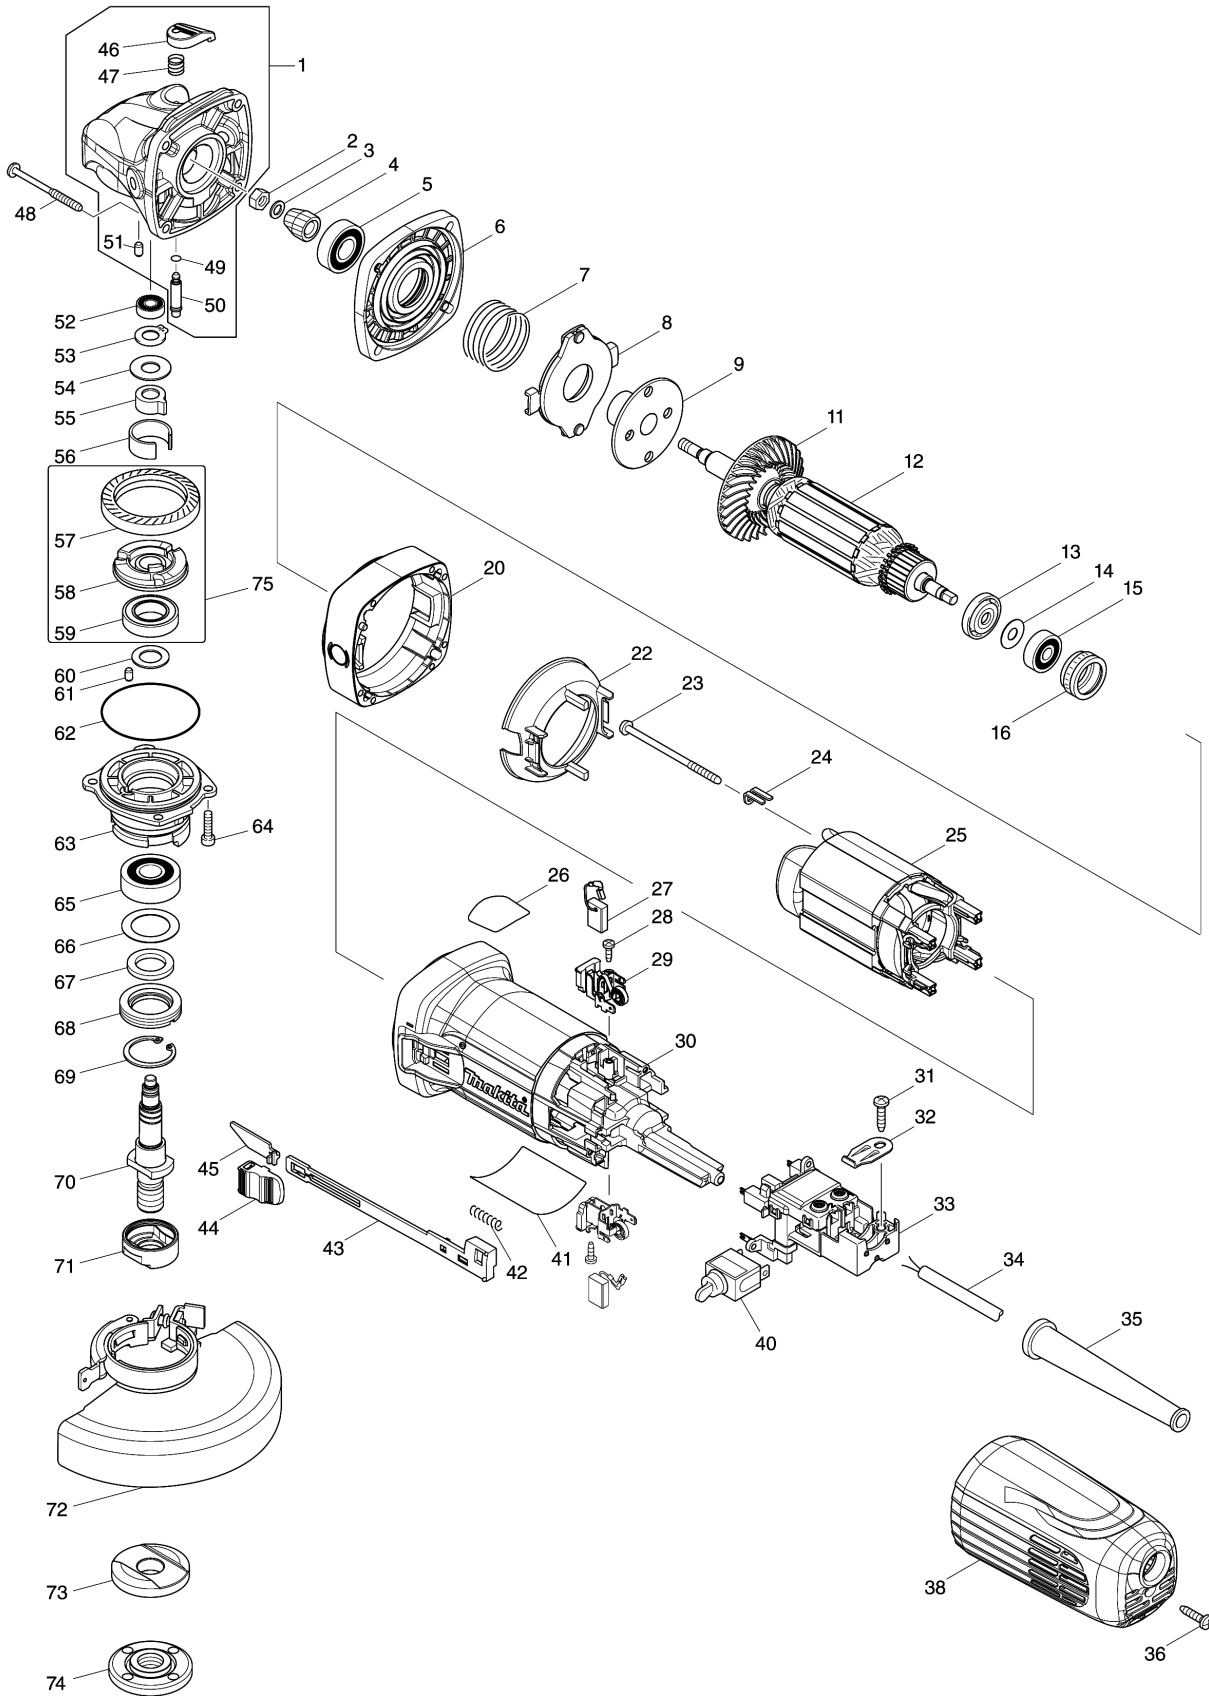

## Model No.GA5041 125MM ANGLE GRINDER

Item	Parts No.	Description	I/C	Qty	New/Old	Opt. 1	Opt. 2	Note
001	168705-9	GEAR HOUSING COMPLETE		1	*			
001-1	319310-7	GEAR HOUSING	<	1	*			
001-2	136013-6	GEAR HOUSING ASS'Y	<	1				
D10		INC. 46,47,49-51						
002	252186-8	HEX. NUT M6		1				
003	253077-6	FLAT WASHER 6		1				
004	227591-8	SPIRAL BEVEL GEAR 10		1				
005	211142-7	BALL BEARING 6001LLB		1				
006	141981-0	GEAR HOUSING COVER COMPLETE		1				
007	234230-3	COMPRESSION SPRING 33		1				
008	141515-9	BRAKE SHOE HOLDER COMPLETE		1				
009	326132-8	BRAKE PLATE		1	*			
011	240135-7	FAN 60 B		1	*			
012	515369-4	ARMATURE ASS'Y 240V		1	*			
D10		INC. 11,13-15			*			
012-1	515394-5	ARMATURE ASS'Y 240V	X	1				
D10		INC. 13-15						
013	681656-4	INSULATION WASHER		1				
014	253823-7	FLAT WASHER 7		1				
015	210027-4	BALL BEARING 627DDW		1				
016	421738-8	LABYRINTH RUBBER RING 22		1	*			
016-1	422750-1	LABYRINTH RUBBER RING 22	<	1				
020	453374-2	SPACER		1	*			
020-1	455351-0	SPACER	<	1				
022	453375-0	BUFFLE PLATE B		1				
023	266258-3	TAPPING SCREW 4X70		2				
024	344871-8	RETAINER		2				
025	626649-4	FIELD 240V		1				
026	898443-6	SJS2 MARK LABEL		1	*			
027	194074-2	CARBON BRUSH CB-325		1				
028	266007-8	TAPPING SCREW BIND PT 3X10		2				
029	643769-9	BRUSH HOLDER		2	*			
029-1	643770-4	BRUSH HOLDER	<	2				
030	453376-8	MOTOR HOUSING B		1				
031	266326-2	TAPPING SCREW 4X18		1	*			
031-1	265B67-9	TAPPING SCREW 4X18	O	1				
032	687169-3	STRAIN RELIEF		1				
033	638949-0	SWITCH BLOCK		1	*			
033-1	632L23-8	SWITCH BLOCK	<	1				
034	695034-2	POWER SUPPLY CORD 1.0-2-4.0		1				
035	682559-5	CORD GUARD 8		1				
036	266326-2	TAPPING SCREW 4X18		1	*			
036-1	265B67-9	TAPPING SCREW 4X18	O	1				
038	453364-5	REAR COVER		1				