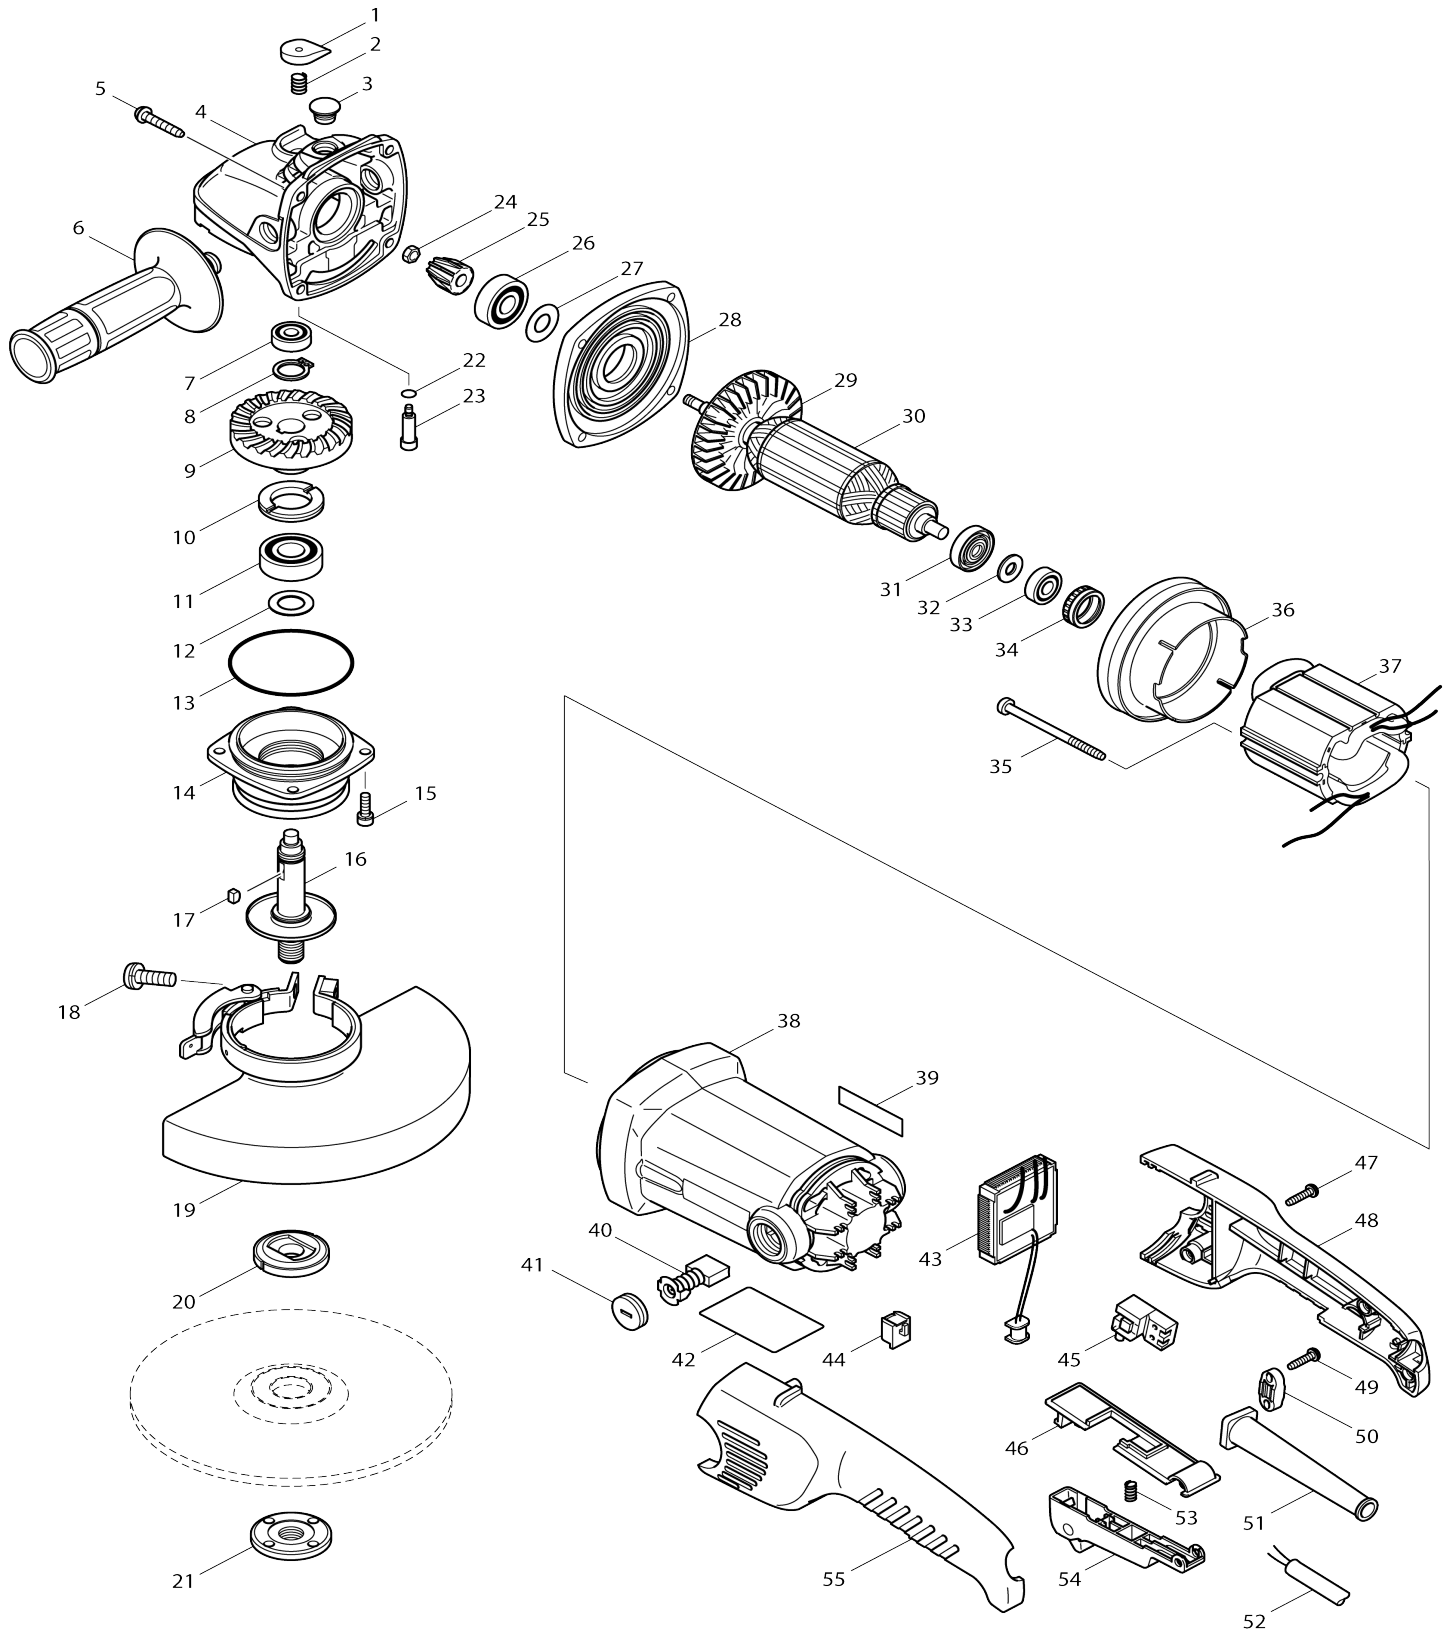

Model No.GA7010C ANGLE GRINDER 180MM

Model No.GA7010C ANGLE GRINDER 180MM

Item No.	Parts No.	Description	Interchangability	Q'ty	New/Old	Note1	Note2
001	418517-3	PIN CAP		1			
002	231037-8	COMPRESSION SPRING 7		1			
003	416972-3	CAP		1			
004	317752-9	GEAR HOUSING		1	*		
004-1	318817-0	GEAR HOUSING	O	1			
005	266173-1	TAPPING SCREW 5X30		4			
006	152539-0	GRIP 36 COMPLETE		1			
007	211031-6	BALL BEARING 608LLB		1	*		
007-1	210043-6	BALL BEARING 608LLB	O	1			
008	961055-9	RETAINING RING S-15		1			
009	227459-8	SPIRAL BEVEL GEAR 37		1			
010	285809-3	BEARING RETAINER 23-36		1			
011	211228-7	BALL BEARING 6202DDW		1			
012	267215-4	FLAT WASHER 15		1			
013	213720-9	O RING 67		1			
014	317754-5	BEARING BOX		1	*		
014-1	318376-4	BEARING BOX	S	1			
015	922221-3	HEX. SOCKET HEAD BOLT M5X16		4			
016	153785-8	SPINDLE COMPLETE		1			
017	254011-9	WOODRUFF KEY 4		1			
018	265050-4	PAN HEAD SCREW M8X25		1	*		
019	163446-2	WHEEL COVER		1	*		
019-1	122846-5	TOOLLESS WHEEL COVER 180K	S	1			
020	224298-7	INNER FLANGE 42		1	*		
020-1	224415-9	INNER FLANGE 42	<	1	*		
020-2	224490-5	INNER FLANGE 14-45	O	1			
021	224543-0	LOCK NUT 14-45		1			
022	213026-5	O RING 7		1			
023	256483-4	SHOULDER PIN 7		1			
024	931303-0	HEX. NUT M6		1	*		
024-1	252268-6	HEX. NUT M6	O	1			
025	227458-0	SPIRAL BEVEL GEAR 11		1			
026	211106-1	BALL BEARING 6201LLB		1			
027	253759-0	FLAT WASHER 12		1			
028	317753-7	GEAR HOUSING COVER		1			
029	240070-9	FAN 76		1			
030	513568-2	ARMATURE ASS'Y 220-240V		1			
D10		INC. 29,31-33					
031	681660-3	INSULATION WASHER		1			
032	267281-1	FLAT WASHER 8		1			
033	210005-4	BALL BEARING 608DDW		1			
034	421720-7	RUBBER RING 22		1			
035	266059-9	TAPPING SCREW 5X75		2			
036	418516-5	BUFFLE PLATE		1			
037	625704-9	FIELD 220-240V		1	*		
037-1	625704-9	FIELD 220-240V	O	1			
038	183778-1	MOTOR HOUSING		1	*		