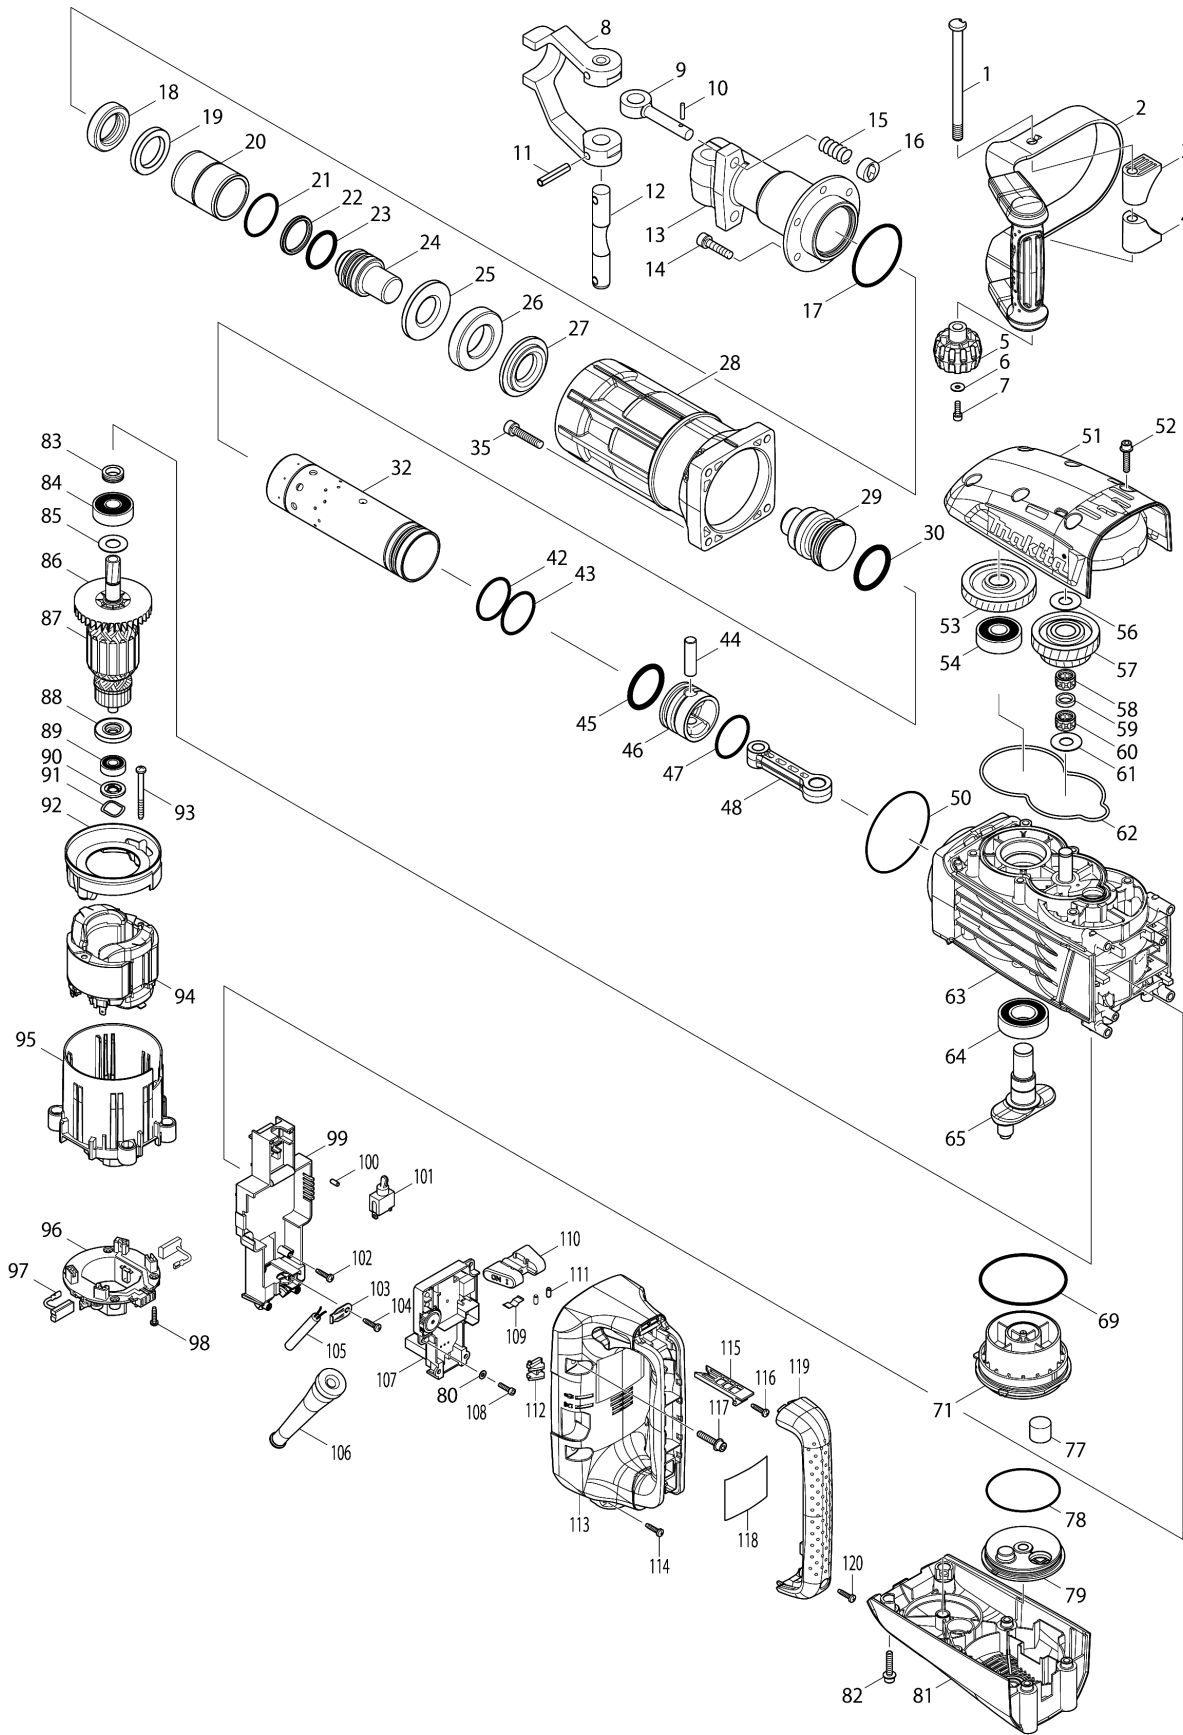

Model No.HM1307CB ELECTRIC BREAKER

Model No.HM1307CB ELECTRIC BREAKER

Item	Parts No.	Description	I/C	Qty	New/Old	Opt. 1	Opt. 2	Note
001	266512-5	SET BOLT M10X142		1				
002	163506-0	SIDE HANDLE		1				
003	451331-4	HANDLE BASE		1				
004	451331-4	HANDLE BASE		1				
005	252654-1	THUMB NUT M10		1				
006	253194-2	FLAT WASHER 5		1				
007	922221-3	HEX. SOCKET HEAD BOLT M5X16		1				
008	325895-3	TOOL RETAINER		1				
009	322477-2	TOOL RETAINER POLE		2				
010	256219-1	PIN 4		2				
011	951272-9	SPRING PIN 8-40		2				
012	324238-6	TOOL RETAINER SHAFT		1				
013	331872-5	TOOL HOLDER		1				
014	266011-7	HEX. SOCKET HEAD BOLT M8X35		6				
015	233083-7	COMPRESSION SPRING 12		2				
016	322560-5	RETAINER RING		2				
017	213720-9	O RING 67		1				
018	262151-9	URETHAN RING 32		1				
019	257301-9	RING 35		1				
020	257788-5	SLEEVE 43		1				
021	213569-7	O RING 45		1				
022	213192-8	X-RING 36		1				
023	213150-4	O-RING 36		1				
024	325687-0	IMPACT BOLT		1				
025	325683-8	WASHER 30		1				
026	424206-0	RUBBER RING 36		1				
027	325684-6	SHOULDER RING 32		1				
028	318458-2	BARREL		1				
029	325685-4	STRIKER		1	*			
029-1	325685-4	STRIKER	O	1				
030	213193-6	O-RING 42		1				
032	331870-9	CYLINDER 52		1				
035	265367-5	HEX. SOCKET HEAD BOLT M8X40		4				
042	213569-7	O RING 45		1				
043	213569-7	O RING 45		1				
044	256238-7	PIN 12		1				
045	213193-6	O-RING 42		1				
046	318459-0	PISTON		1				
047	213569-7	O RING 45		1				
048	451164-7	CONNECTING ROD		1	*			
048-1	451164-7	CONNECTING ROD	S	1				
050	213806-9	O RING 90		1				
051	318462-1	GEAR COVER		1				
052	266499-1	H.S HEAD BOLT M6X30 WITH GM		6				