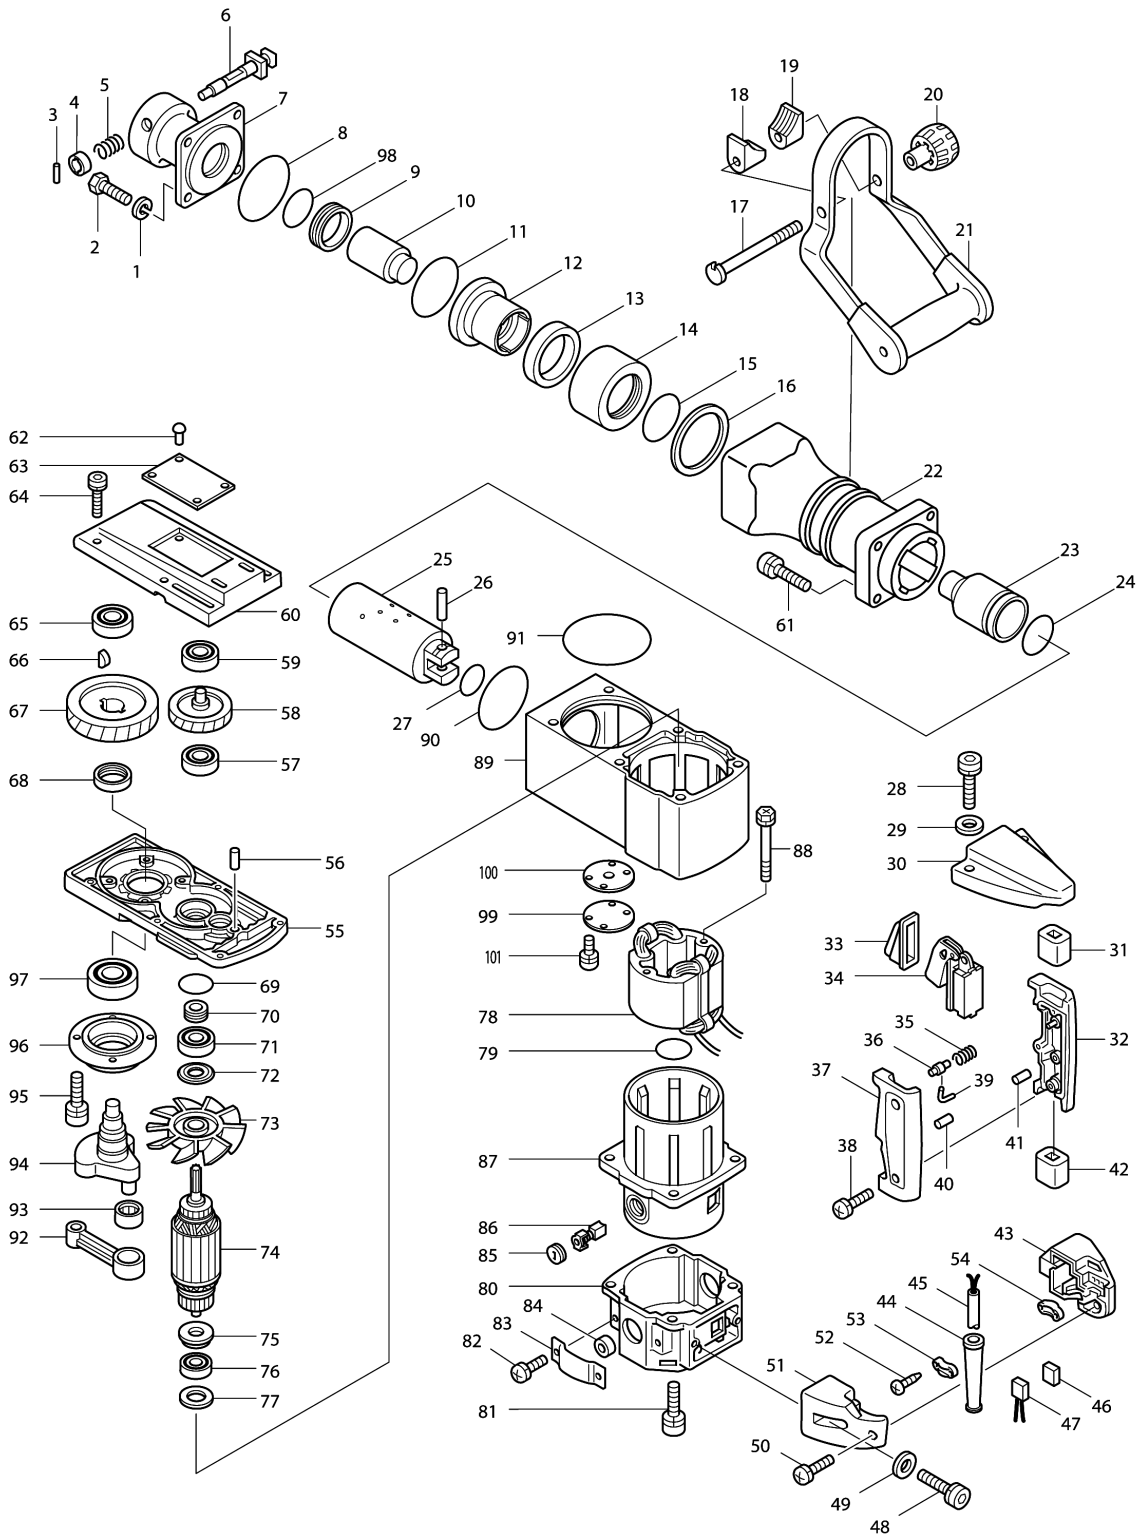

Model No.HM1500 DEMOLITION HAMMER

Model No.HM1500 DEMOLITION HAMMER

Item	Parts No.	Description	I/C	Qty	New/Old	Opt. 1	Opt. 2	Note
001	253989-3	SPRING WASHER 12		4				
002-1	265997-2	HEX. SOCKET HEAD BOLT M12X40		4				
003-1	256219-1	PIN 4		1				
004-1	322560-5	RETAINER RING		1	*			
004-2	322699-4	RETAINER RING	X	1				
005	231281-7	COMPRESSION SPRING 15		1				
006-1	322567-1	TOOL RETAINER		1				
007-1	322514-2	TOOL HOLDER		1	*			
007-2	322692-8	TOOL HOLDER	S	1				
008	213755-0	O RING 75		1				
009	213517-6	X RING 40		1				
010	322384-9	IMPACT BOLT		1	*			
010-1	322693-6	IMPACT BOLT	S	1				
011	213717-8	O RING 63		1				
012	322385-7	IMPACT BOLT HOLDER		1	*			
012-1	322931-6	IMPACT BOLT HOLDER	S	1				
013	262050-5	RUBBER RING 54		1				
014	322386-5	CYLINDER (B)		1	*			
014-1	322930-8	CYLINDER B	S	1				
015	213660-1	O RING 53		1				
016	261084-5	RUBBER WASHER 63		1				
017	265956-6	SET BOLT M10X120		1				
018	414819-5	HANDLE BASE		1				
019	414819-5	HANDLE BASE		1				
020	252633-9	WING NUT M10		1				
021	421386-3	SIDE HANDLE		1				
022	316272-0	BARREL		1	*			
022-1	318558-8	BARREL	O	1				
023	322383-1	STRIKER		1				
024	213564-7	O RING 45		1				
025	322387-3	PISTON CYLINDER		1				
026	256209-4	PIN 10		1				
027	213473-0	O RING 33		1				
028	922376-4	HEX. SOCKET HEAD BOLT M6X55		2				
029-1	941152-7	FLAT WASHER 6		2				
030	414646-0	UPPER HANDLE		1				
031	421373-2	RUBBER		1				
032	182429-3	HANDLE SET		1				
D10		INC. 37,40,41						
033	421265-5	DUST COVER		1				
034-1	651145-3	SWITCH C3D-H-MS		1				
035	231298-0	COMPRESSION SPRING 6		1				
036	414885-2	LOCK BUTTON		1				
037	182429-3	HANDLE SET		1				