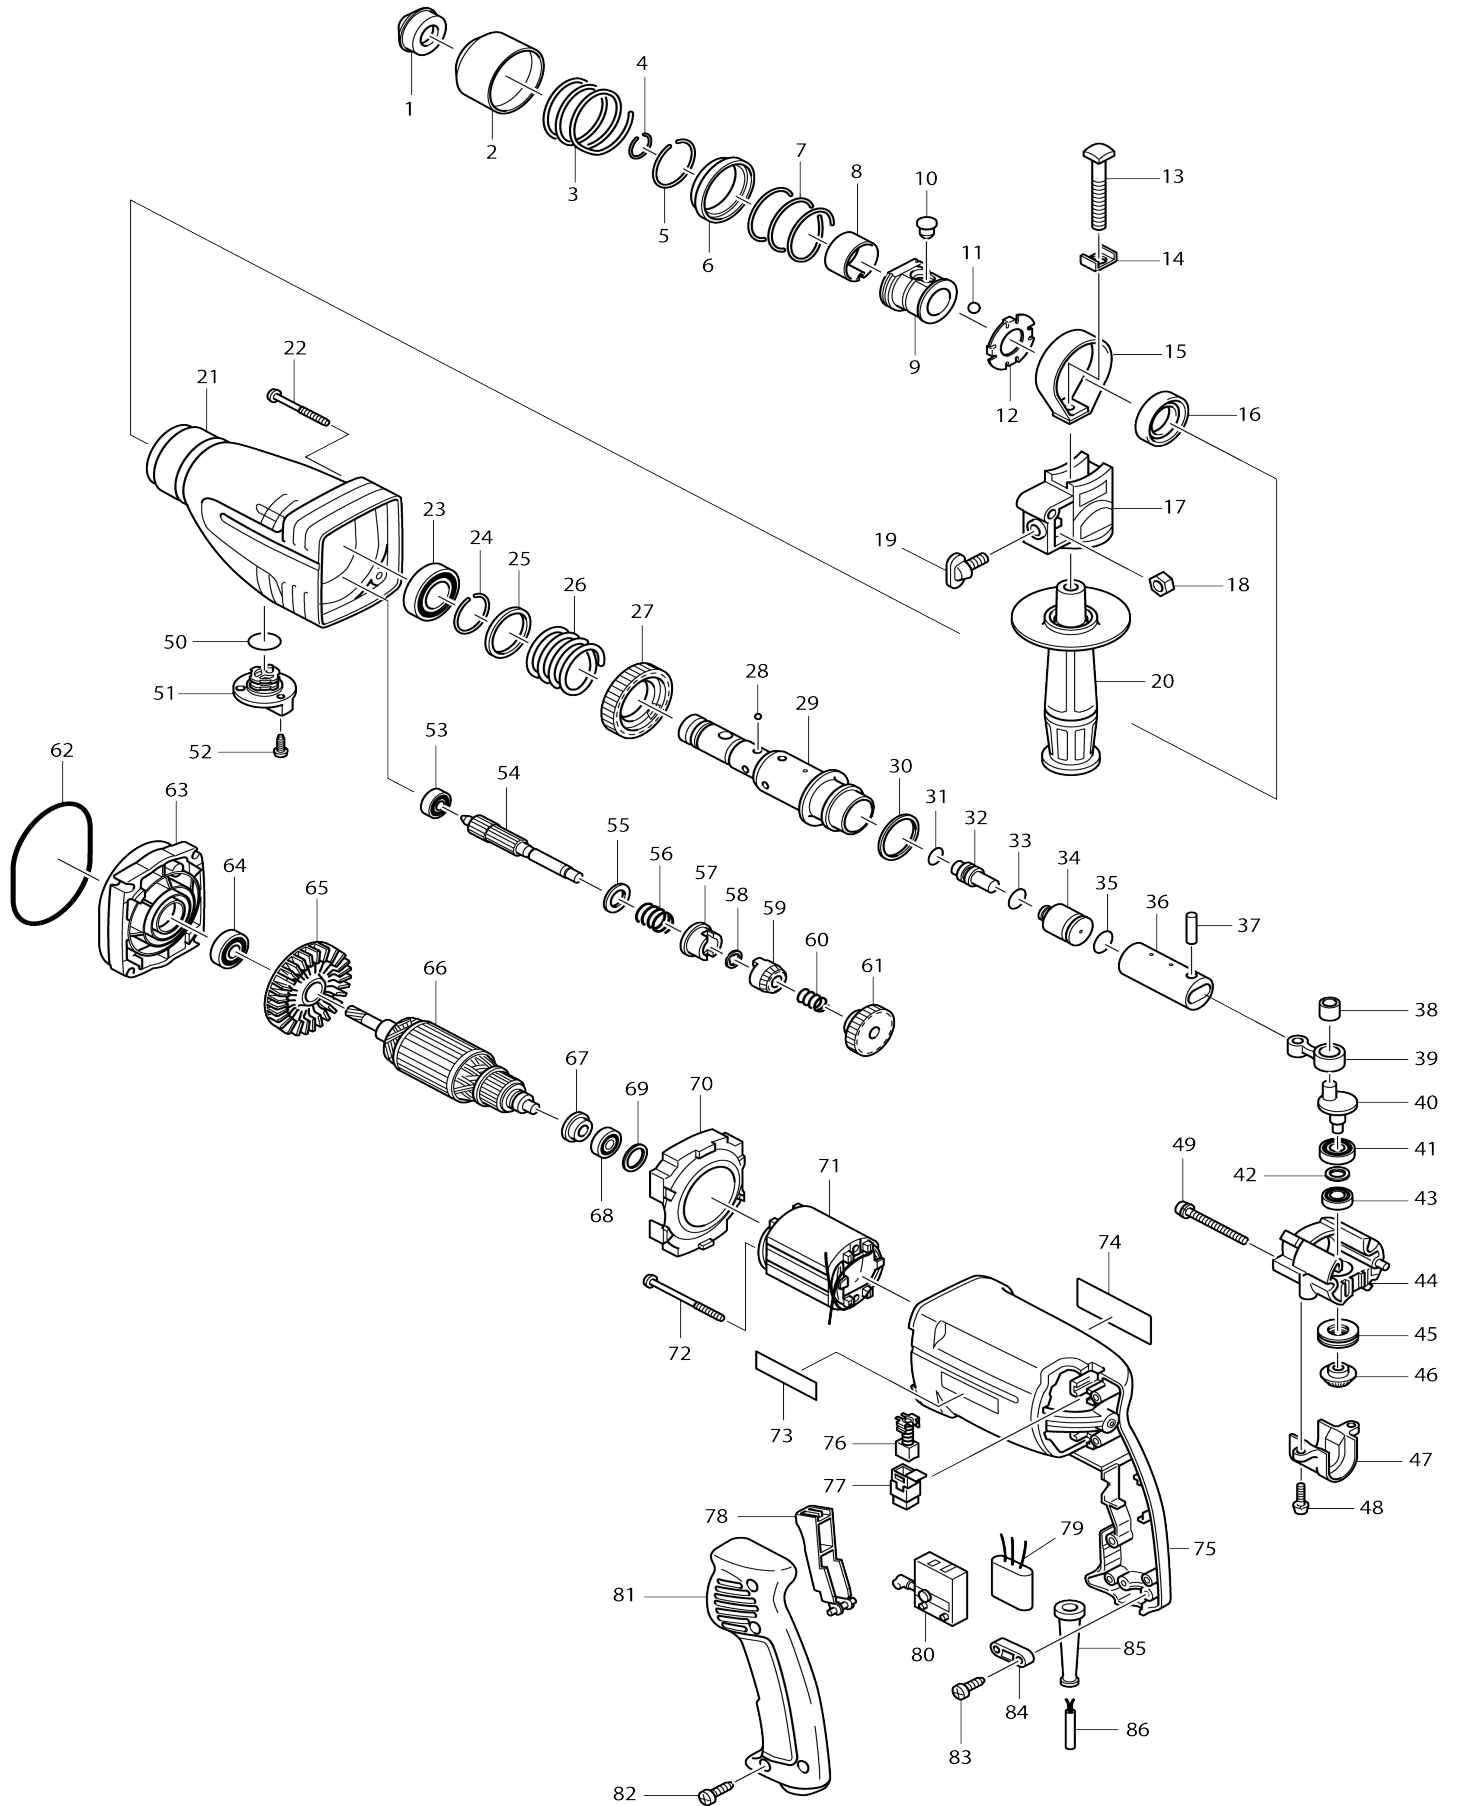

# Model No.HR2413 ROTARY HAMMER 24MM

042	267130-2	FLAT WASHER 9		1		
043	211099-2	BALL BEARING 689ZZ		1		
044	159761-0	CRANK HOUSING COMPLETE		1		
045	212110-3	THRUST NEEDLE BEARING 1224		1		
046	226726-8	STRAIGHT BEVEL GEAR 12		1		
047	415630-8	GEAR COVER		1		
048	911526-6	P.H.SCREW M4X16 WITH WRM		2		
049	911576-1	PAN HEAD SCREW M4X50		3		
050	213261-5	O RING 17		1		
051	152471-8	CHANGE LEVER COMPLETE		1		
052	251392-2	+ PAN HEAD SCREW M4		1		
053	211012-0	BALL BEARING 606ZZ		1		
054	226293-3	SPUR GEAR 10		1		
055	253744-3	FLAT WASHER 12		1		
056	233089-5	COMPRESSION SPRING 12		1		
057	322743-7	CLUTCH CAM		1		
058	267131-0	FLAT WASHER 8		1		
059	226725-0	STRAIGHT BEVEL GEAR 14		1		
060	233110-0	COMPRESSION SPRING 8		1		
061	226434-1	HELICAL GEAR 31		1		
062	213720-9	O RING 67		1		
063	159760-2	INNER HOUSING COMPLETE		1		
064	211051-0	BALL BEARING 609LLB		1		
065	241883-1	FAN 60		1		
066	517143-6	ARMATURE ASS'Y 220V		1	*	
D10		INC. 65,67,68				
066-1	517403-6	ARMATURE ASS'Y 220V	<	1		
D10		INC. 65,67,68				
067	681600-1	INSULATION WASHER		1	*	
067-1	681661-1	INSULATION WASHER	O	1		
068	211021-9	BALL BEARING 607LLB		1		
069	253842-3	FLAT WASHER 14		1		
070	415628-5	BAFFLE PLATE		1		
071	593313-1	FIELD ASS'Y 220V		1		
C10	654086-2	RECEPTACLE		1		
072	266052-3	TAPPING SCREW 4X60		2		
073	819063-3	MAKITA LABEL		1	*	
074	851598-8	NAME PLATE HR2413		1		
075	415626-9	MOTOR HOUSING		1	*	
075-1	416970-7	MOTOR HOUSING	X	1		
076	191962-4	CARBON BRUSH CB-419		1	*	
076-1	195015-1	CARBON BRUSH SET CB-419	O	1		
077	643923-5	BRUSH HOLDER		2		
078	415629-3	SWITCH LEVER		1		
079	645253-0	NOISE SUPPRESSOR		1		
080	651974-4	SWITCH		1	*	
080-1	651974-4	SWITCH	X	1	*	
080-2	651974-4	SWITCH	O	1	*	
080-3	650200-8	SWITCH TG803BA-1	O	1		
081	415627-7	HANDLE COVER		1		
082	266045-0	TAPPING SCREW 4X20		4		
083	265995-6	TAPPING SCREW 4X18		2		