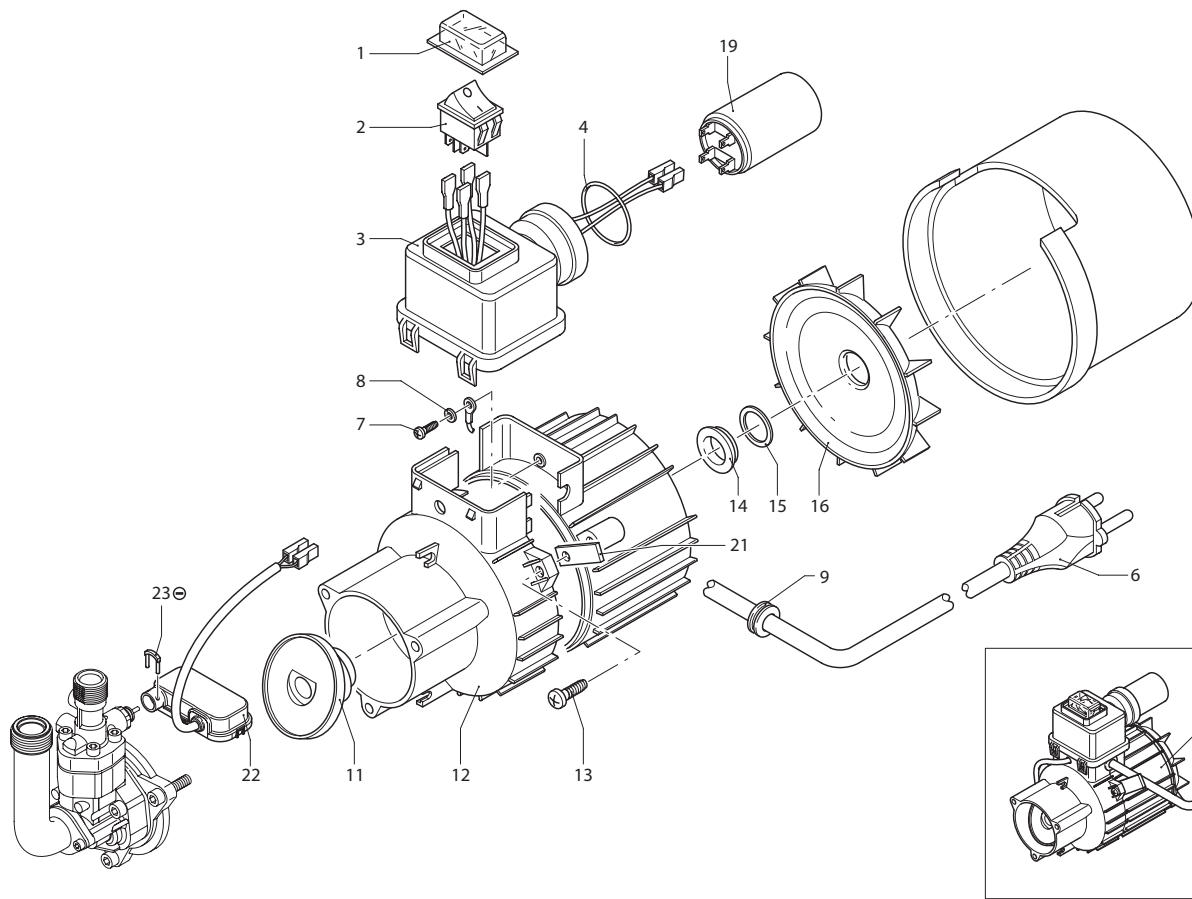

UN002594-CZ

Pos.	Cod. Part n°	Denominazione	Description	Q.tà Q.ty	Note Vedi / See
1	2860047	Cofano	Casing	1	
2	2860100	Manico	Handle	1	
3	2440070	Ruota ø 160	Driven gear	2	
4	2100300	Vite autof. 5x16	Screw	12	
5	2860030	Carter sinistro	Left casing	1	
6	2860060	Staffa	Bracket	1	
7	50055	Fascetta	Clamp	1	
8	2100070	Convogliatore	Conveyor	1	
9	2860020	Carter destro	Right casing	1	

SIMBOLOGIA - SYMBOLS

Cod. 12381 - HW 110 Schuko

UN002595-CZ

KIT RICAMBI / PART KITS

UN002596-CZ

UN002597-CZ

Pos.	Cod. Part n°	Denominazione	Description	Q.tà Q.ty	Note Vedi / See
1	2100280	Cuffia di protezione	Cover	1	
2	1682270	Interruttore 8A	Switch 8A	1	
3	2100060	Scatola interruttore	Switch box	1	
4	390201	OR ø 39,34x2,62	O-Ring	1	
6	2200090	Cavo	Cable	1	❶
7	2020570	Vite autof. M 4x12	Screw	1	
8	1262400	Rosetta ø 4	Washer	1	
9	2100110	Passacavo	Gland	1	
11	2101710	Piattello oscillante	Wobble plate	1	
12	2109270	Prem. corpo pompa	Pump housing assembly	1	
13	2100980	Vite autof. M 5x20	Screw	3	
14	1340350	Anello tenuta	Seal ring	1	
15	2020850	Rondella	Washer	1	
16	1680250	Ventola	Fan	1	
17	4820	Motore elettrico	Electric motor	1	❶
19	2200290	Condensatore 16 µF	Capacitor 16 µF	1	
21	2440160	Piastrino	Plate	1	
22	2029721	Prem. TSS	TSS assembly	1	
23	2021960	Forcella	Clip	1	

Pos.	Cod. Part n°	Denominazione	Description	Q.tà Q.ty	Note Vedi / See

SIMBOLOGIA - SYMBOLS

Cod. 12381 - HW 110 Schuko

❶ 230 V/50Hz - Schuko

UN002598-CZ

Pos.	Cod. Part n°	Denominazione	Description	Q.tà Q.ty	Note Vedi / See
1	40371	Testina	Head	1	
2	391000	OR ø 9,13x2,62	O-Ring	3	
3	40343	Rotopower	Rotopower	1	
4	40487	Lancia	Lance	1	
5	40352	Serbatoio detergente	Detergent tank	1	
6	40350	Pistola	Gun	1	
7	2000770	OR ø 10x2	O-Ring	1	
8	1080250	OR ø 7,67x1,78	O-Ring	1	
9	2620400	Tubo di mandata	High pressure hose	1	
10	40417	Spazzola fissa	Brush	1	