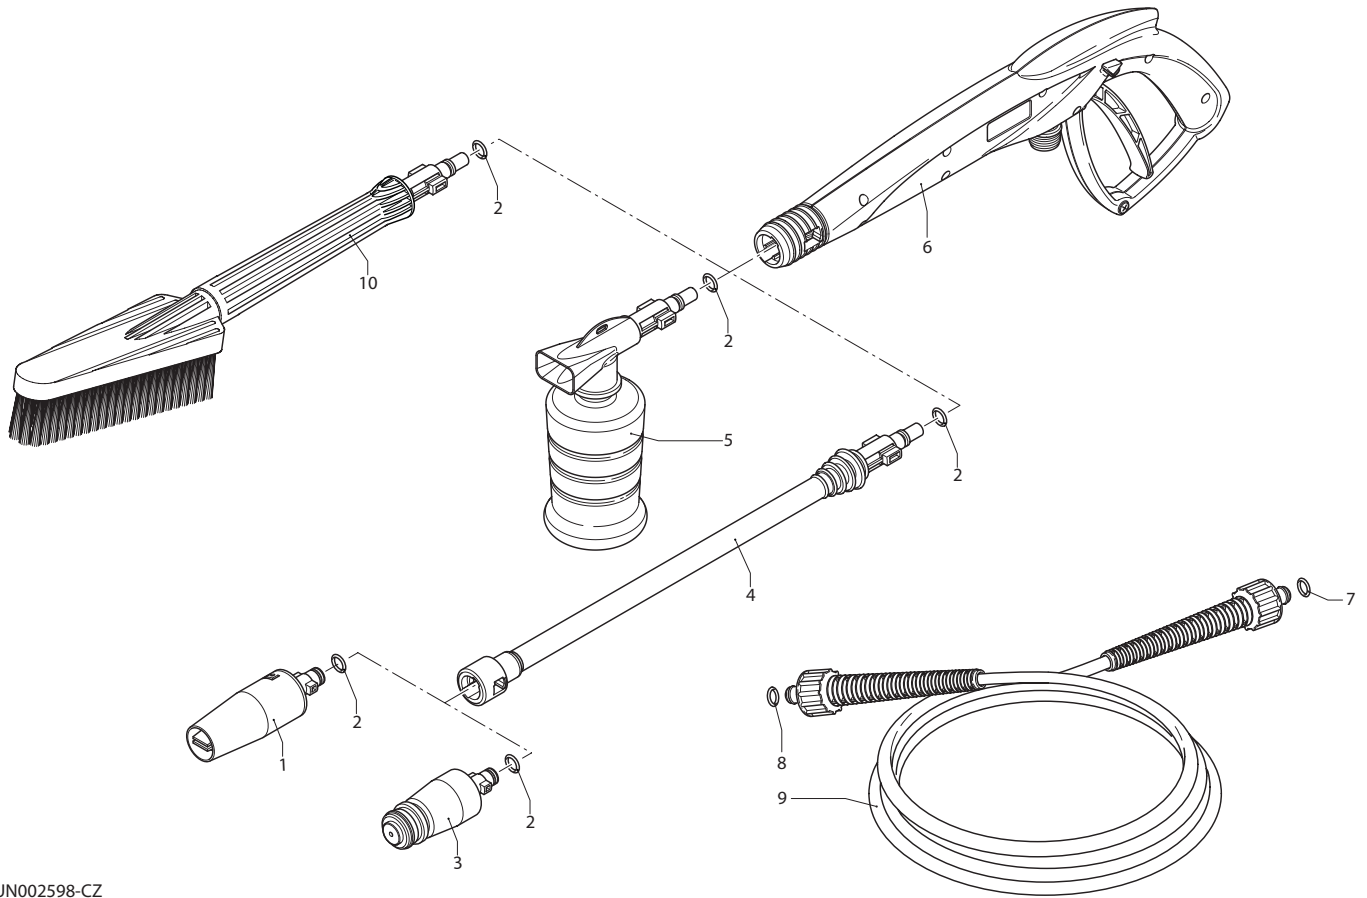

SIMBOLOGIA - SYMBOLS

Cod. 12381 - HW 110 Schuko

UN002595-CZ

KIT RICAMBI / PART KITS

UN002596-CZ

UN002597-CZ

Pos.	Cod. Part n°	Denominazione	Description	Q.tà Q.ty	Note Vedi / See
1	2100280	Cuffia di protezione	Cover	1	
2	1682270	Interruttore 8A	Switch 8A	1	
3	2100060	Scatola interruttore	Switch box	1	
4	390201	OR ø 39,34x2,62	O-Ring	1	
6	2200090	Cavo	Cable	1	❶
7	2020570	Vite autof. M 4x12	Screw	1	
8	1262400	Rosetta ø 4	Washer	1	
9	2100110	Passacavo	Gland	1	
11	2101710	Piattello oscillante	Wobble plate	1	
12	2109270	Prem. corpo pompa	Pump housing assembly	1	
13	2100980	Vite autof. M 5x20	Screw	3	
14	1340350	Anello tenuta	Seal ring	1	
15	2020850	Rondella	Washer	1	
16	1680250	Ventola	Fan	1	
17	4820	Motore elettrico	Electric motor	1	❶
19	2200290	Condensatore 16 µF	Capacitor 16 µF	1	
21	2440160	Piastrino	Plate	1	
22	2029721	Prem. TSS	TSS assembly	1	
23	2021960	Forcella	Clip	1	

Pos.	Cod. Part n°	Denominazione	Description	Q.tà Q.ty	Note Vedi / See

SIMBOLOGIA - SYMBOLS

Cod. 12381 - HW 110 Schuko

❶ 230 V/50Hz - Schuko

UN002598-CZ

Pos.	Cod. Part n°	Denominazione	Description	Q.tà Q.ty	Note Vedi / See
1	40371	Testina	Head	1	
2	391000	OR ø 9,13x2,62	O-Ring	3	
3	40343	Rotopower	Rotopower	1	
4	40487	Lancia	Lance	1	
5	40352	Serbatoio detergente	Detergent tank	1	
6	40350	Pistola	Gun	1	
7	2000770	OR ø 10x2	O-Ring	1	
8	1080250	OR ø 7,67x1,78	O-Ring	1	
9	2620400	Tubo di mandata	High pressure hose	1	
10	40417	Spazzola fissa	Brush	1	