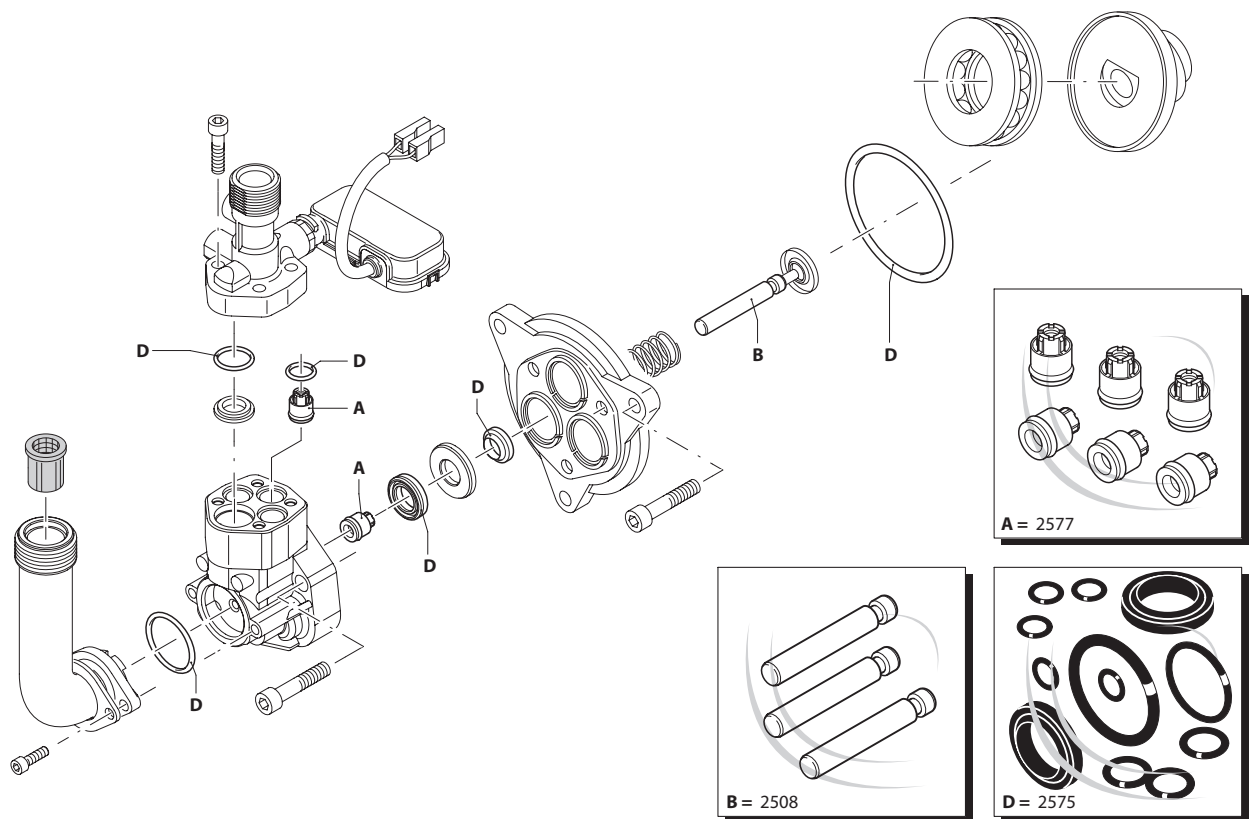

UN002594-CZ

Pos.	Cod. Part n°	Denominazione	Description	Q.tà Q.ty	Note Vedi / See
1	2860047	Cofano	Casing	1	
2	2860100	Manico	Handle	1	
3	2440070	Ruota ø 160	Driven gear	2	
4	2100300	Vite autof. 5x16	Screw	12	
5	2860030	Carter sinistro	Left casing	1	
6	2860060	Staffa	Bracket	1	
7	50055	Fascetta	Clamp	1	
8	2100070	Convogliatore	Conveyor	1	
9	2860020	Carter destro	Right casing	1	

SIMBOLOGIA - SYMBOLS

Cod. 12381 - HW 110 Schuko

UN002595-CZ

KIT RICAMBI / PART KITS

UN002596-CZ

UN002597-CZ

Pos.	Cod. Part n°	Denominazione	Description	Q.tà Q.ty	Note Vedi / See
1	2100280	Cuffia di protezione	Cover	1	
2	1682270	Interruttore 8A	Switch 8A	1	
3	2100060	Scatola interruttore	Switch box	1	
4	390201	OR ø 39,34x2,62	O-Ring	1	
6	2200090	Cavo	Cable	1	❶
7	2020570	Vite autof. M 4x12	Screw	1	
8	1262400	Rosetta ø 4	Washer	1	
9	2100110	Passacavo	Gland	1	
11	2101710	Piattello oscillante	Wobble plate	1	
12	2109270	Prem. corpo pompa	Pump housing assembly	1	
13	2100980	Vite autof. M 5x20	Screw	3	
14	1340350	Anello tenuta	Seal ring	1	
15	2020850	Rondella	Washer	1	
16	1680250	Ventola	Fan	1	
17	4820	Motore elettrico	Electric motor	1	❶
19	2200290	Condensatore 16 µF	Capacitor 16 µF	1	
21	2440160	Piastrino	Plate	1	
22	2029721	Prem. TSS	TSS assembly	1	
23	2021960	Forcella	Clip	1	

Pos.	Cod. Part n°	Denominazione	Description	Q.tà Q.ty	Note Vedi / See

SIMBOLOGIA - SYMBOLS

Cod. 12381 - HW 110 Schuko

❶ 230 V/50Hz - Schuko

UN002598-CZ

Pos.	Cod. Part n°	Denominazione	Description	Q.tà Q.ty	Note Vedi / See
1	40371	Testina	Head	1	
2	391000	OR ø 9,13x2,62	O-Ring	3	
3	40343	Rotopower	Rotopower	1	
4	40487	Lancia	Lance	1	
5	40352	Serbatoio detergente	Detergent tank	1	
6	40350	Pistola	Gun	1	
7	2000770	OR ø 10x2	O-Ring	1	
8	1080250	OR ø 7,67x1,78	O-Ring	1	
9	2620400	Tubo di mandata	High pressure hose	1	
10	40417	Spazzola fissa	Brush	1	