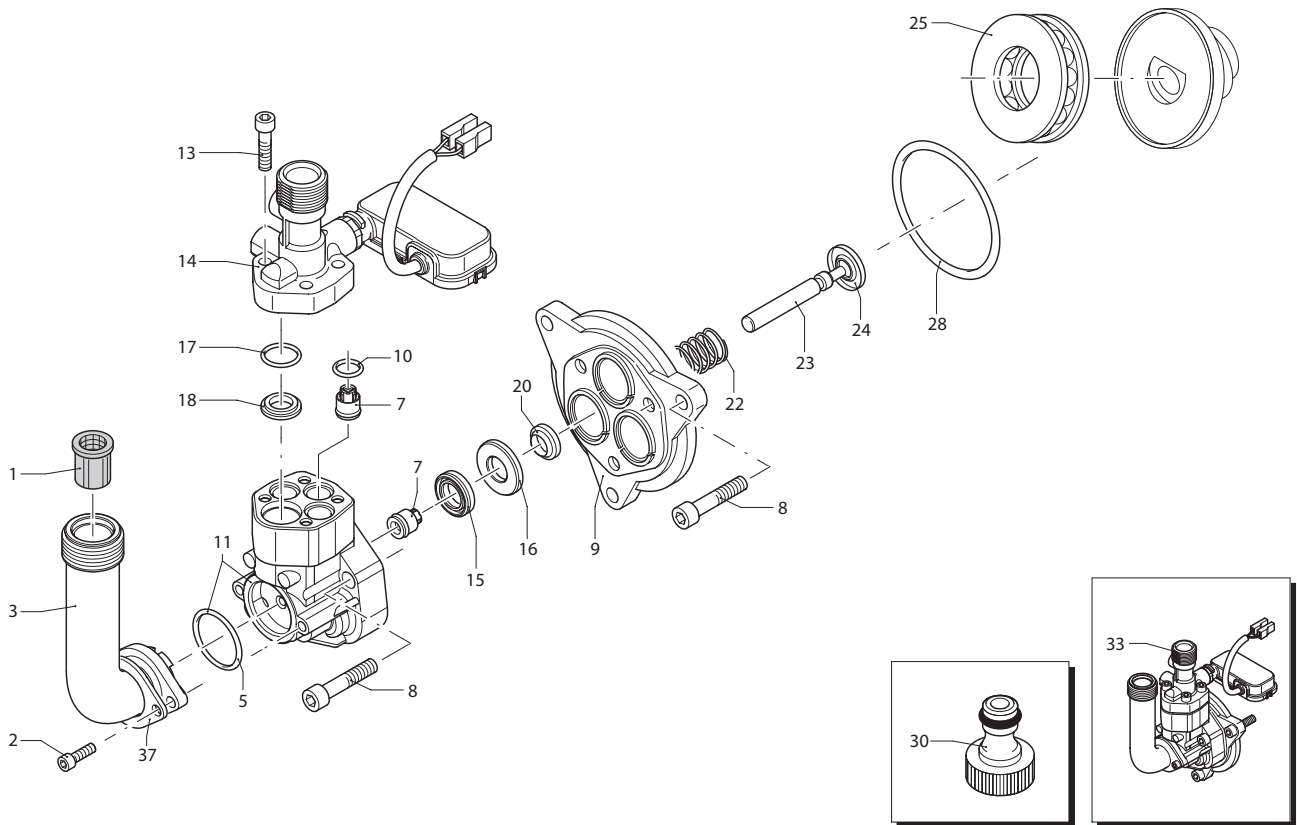

UN002594-CZ

Pos.	Cod. Part n°	Denominazione	Description	Q.tà Q.ty	Note Vedi / See
1	2860047	Cofano	Casing	1	
2	2860100	Manico	Handle	1	
3	2440070	Ruota ø 160	Driven gear	2	
4	2100300	Vite autof. 5x16	Screw	12	
5	2860030	Carter sinistro	Left casing	1	
6	2860060	Staffa	Bracket	1	
7	50055	Fascetta	Clamp	1	
8	2100070	Convogliatore	Conveyor	1	
9	2860020	Carter destro	Right casing	1	

SIMBOLOGIA - SYMBOLS

Cod. 12381 - HW 110 Schuko

UN002595-CZ

KIT RICAMBI / PART KITS

UN002596-CZ

UN002597-CZ

Pos.	Cod. Part n°	Denominazione	Description	Q.tà Q.ty	Note Vedi / See
1	2100280	Cuffia di protezione	Cover	1	
2	1682270	Interruttore 8A	Switch 8A	1	
3	2100060	Scatola interruttore	Switch box	1	
4	390201	OR ø 39,34x2,62	O-Ring	1	
6	2200090	Cavo	Cable	1	❶
7	2020570	Vite autof. M 4x12	Screw	1	
8	1262400	Rosetta ø 4	Washer	1	
9	2100110	Passacavo	Gland	1	
11	2101710	Piattello oscillante	Wobble plate	1	
12	2109270	Prem. corpo pompa	Pump housing assembly	1	
13	2100980	Vite autof. M 5x20	Screw	3	
14	1340350	Anello tenuta	Seal ring	1	
15	2020850	Rondella	Washer	1	
16	1680250	Ventola	Fan	1	
17	4820	Motore elettrico	Electric motor	1	❶
19	2200290	Condensatore 16 µF	Capacitor 16 µF	1	
21	2440160	Piastrino	Plate	1	
22	2029721	Prem. TSS	TSS assembly	1	
23	2021960	Forcella	Clip	1	

Pos.	Cod. Part n°	Denominazione	Description	Q.tà Q.ty	Note Vedi / See

SIMBOLOGIA - SYMBOLS

Cod. 12381 - HW 110 Schuko

❶ 230 V/50Hz - Schuko

UN002598-CZ

Pos.	Cod. Part n°	Denominazione	Description	Q.tà Q.ty	Note Vedi / See
1	40371	Testina	Head	1	
2	391000	OR ø 9,13x2,62	O-Ring	3	
3	40343	Rotopower	Rotopower	1	
4	40487	Lancia	Lance	1	
5	40352	Serbatoio detergente	Detergent tank	1	
6	40350	Pistola	Gun	1	
7	2000770	OR ø 10x2	O-Ring	1	
8	1080250	OR ø 7,67x1,78	O-Ring	1	
9	2620400	Tubo di mandata	High pressure hose	1	
10	40417	Spazzola fissa	Brush	1	