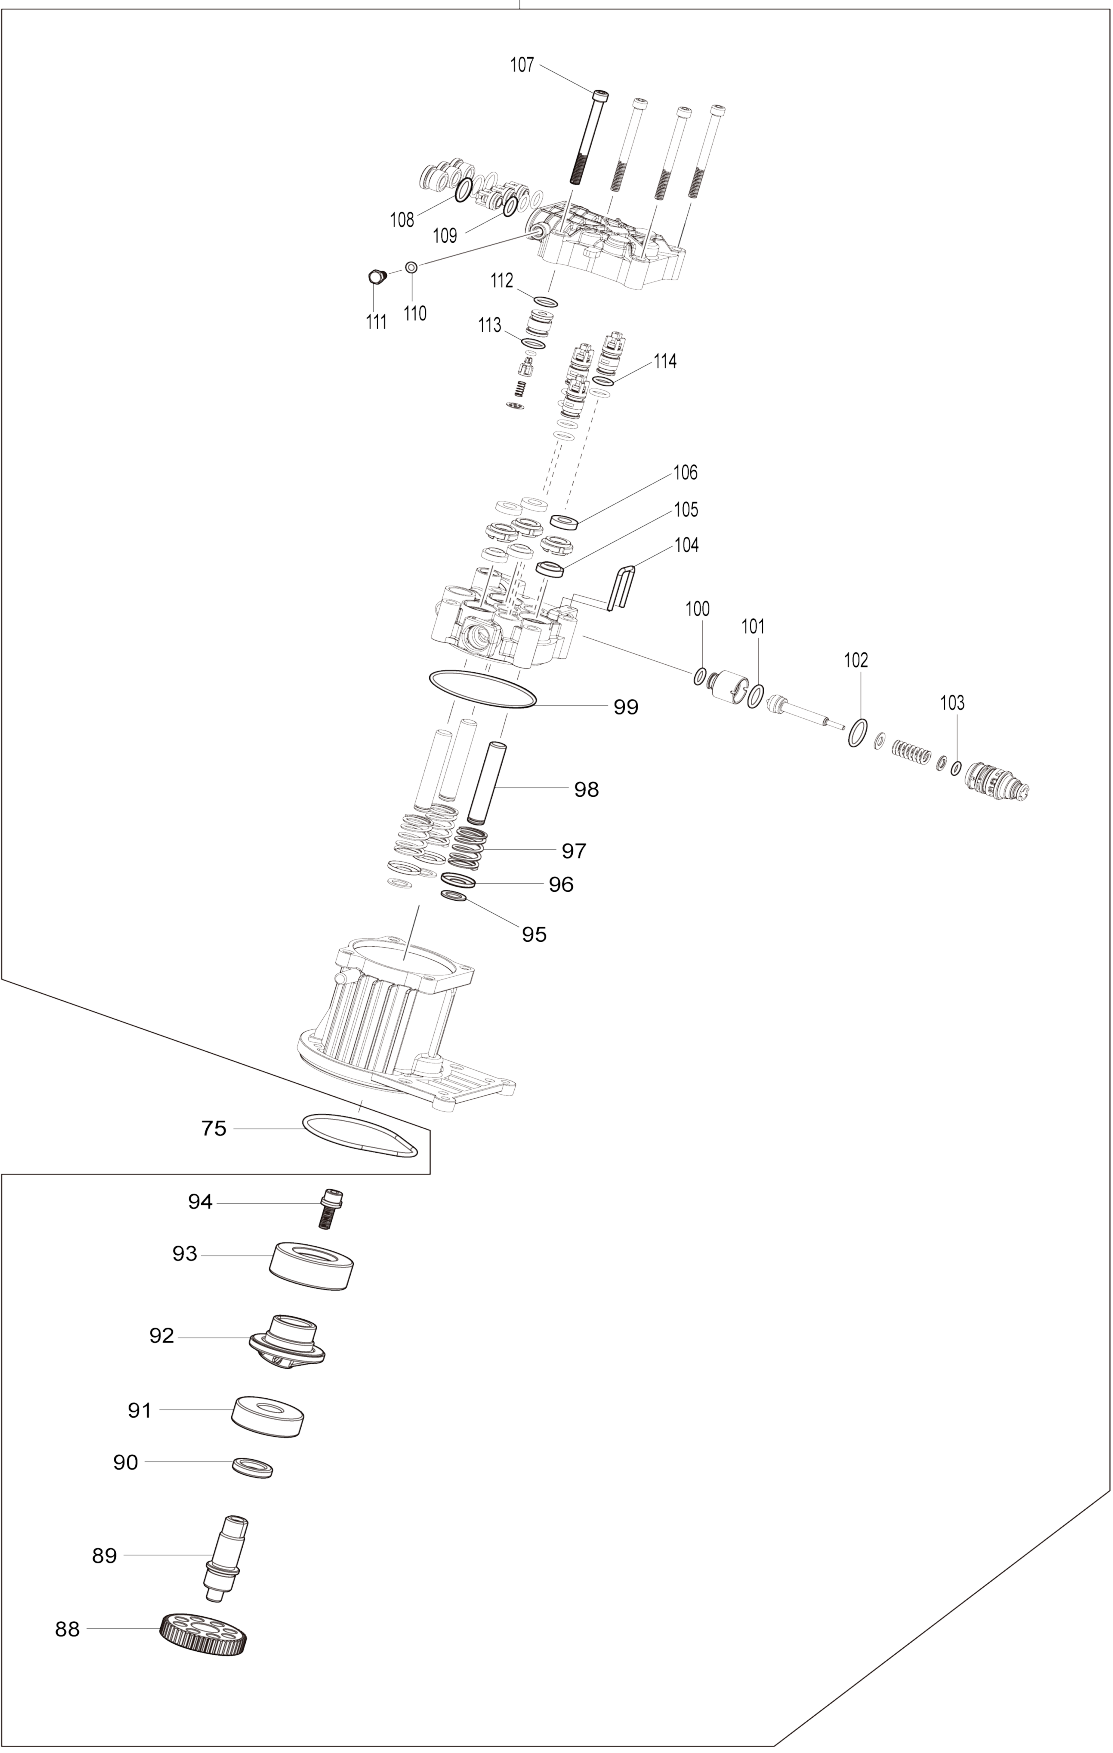

# Model No.HW1200 HIGH PRESSURE WASHER

Model No.HW1200 HIGH PRESSURE WASHER

74

Model No.HW1200 HIGH PRESSURE WASHER

Item No.	Parts No.	Description	Interchangability	Q'ty	New/Old	Note1	Note2
001	456837-7	SWITCH DIAL 50		1			
002	456953-5	FRONT COVER		1			
003	213176-6	O RING 14		1			
004	143817-9	FRONT HOUSING COMPLETE		1			
005	266045-0	TAPPING SCREW 4X20		4			
006	213412-0	O RING 29		1			
007	961062-2	STOP RING E-12		1			
008	456841-6	FRONT HANDLE		1			
010	456843-2	REAR HANDLE		1			
011	266045-0	TAPPING SCREW 4X20		7			
012	424856-1	SCREEN SPONGE F		1			
013	643700-5	BRUSH HOLDER CAP 7-18		2			
014	191953-5	CARBON BRUSH CB-203		1	*		
014-1	194991-6	CARBON BRUSH SET CB203	O	1			
015	911288-6	PAN HEAD SCREW M5X65		4			
016	424852-9	RUBBER CUSHION		1			
017	424852-9	RUBBER CUSHION		1			
018	143813-7	MOTOR HOUSING COMPLETE		1			
C10	643712-8	BRUSH HOLDER		2			
019	639092-8	FIELD ASSY 240V		1			
C10	654197-3	RING TERMINAL		2			
C20	654502-4	CONNECTOR P-2		2			
020	416131-9	BAFFLE PLATE		1			
021	265A13-6	TAPPING SCREW 5X85		2			
022	513474-1	ARMATURE ASSEMBLY 240V		1	*		
D10		INC. 23-26					
022-1	513474-1	ARMATURE ASSEMBLY 240V	O	1			
D10		INC. 23-26					
023	211067-5	BALL BEARING 6200ZZ		1			
024	681630-2	INSULATION WASHER		1			
025	241908-1	FAN 80		1			
026	211236-8	BALL BEARING 6002DDW		1			
027	266586-6	H.S.H.BOLT M6X35		4			
028	143822-6	GEAR HOUSING COMPLETE		1			
C10	263005-3	RUBBER PIN 6		1			
029	211166-3	BALL BEARING 698DDW		1			
032	424852-9	RUBBER CUSHION		1			
033	183D72-5	PUMP RETAINER SET		1			
035	266045-0	TAPPING SCREW 4X20		2			
036	424852-9	RUBBER CUSHION		1			
037	650780-4	SWITCH		1			
038	686035-1	RECEPTACLE SLEEVE		4			
039	632G71-7	CURRENT FUSE UNIT		1			
040	688163-8	LINE FILTER		2			
041	682100-4	GROMMET		1			
042	645089-7	NOISE SUPPRESSOR		1			
044	654531-7	TERMINAL BLOCK 2P		1	*		