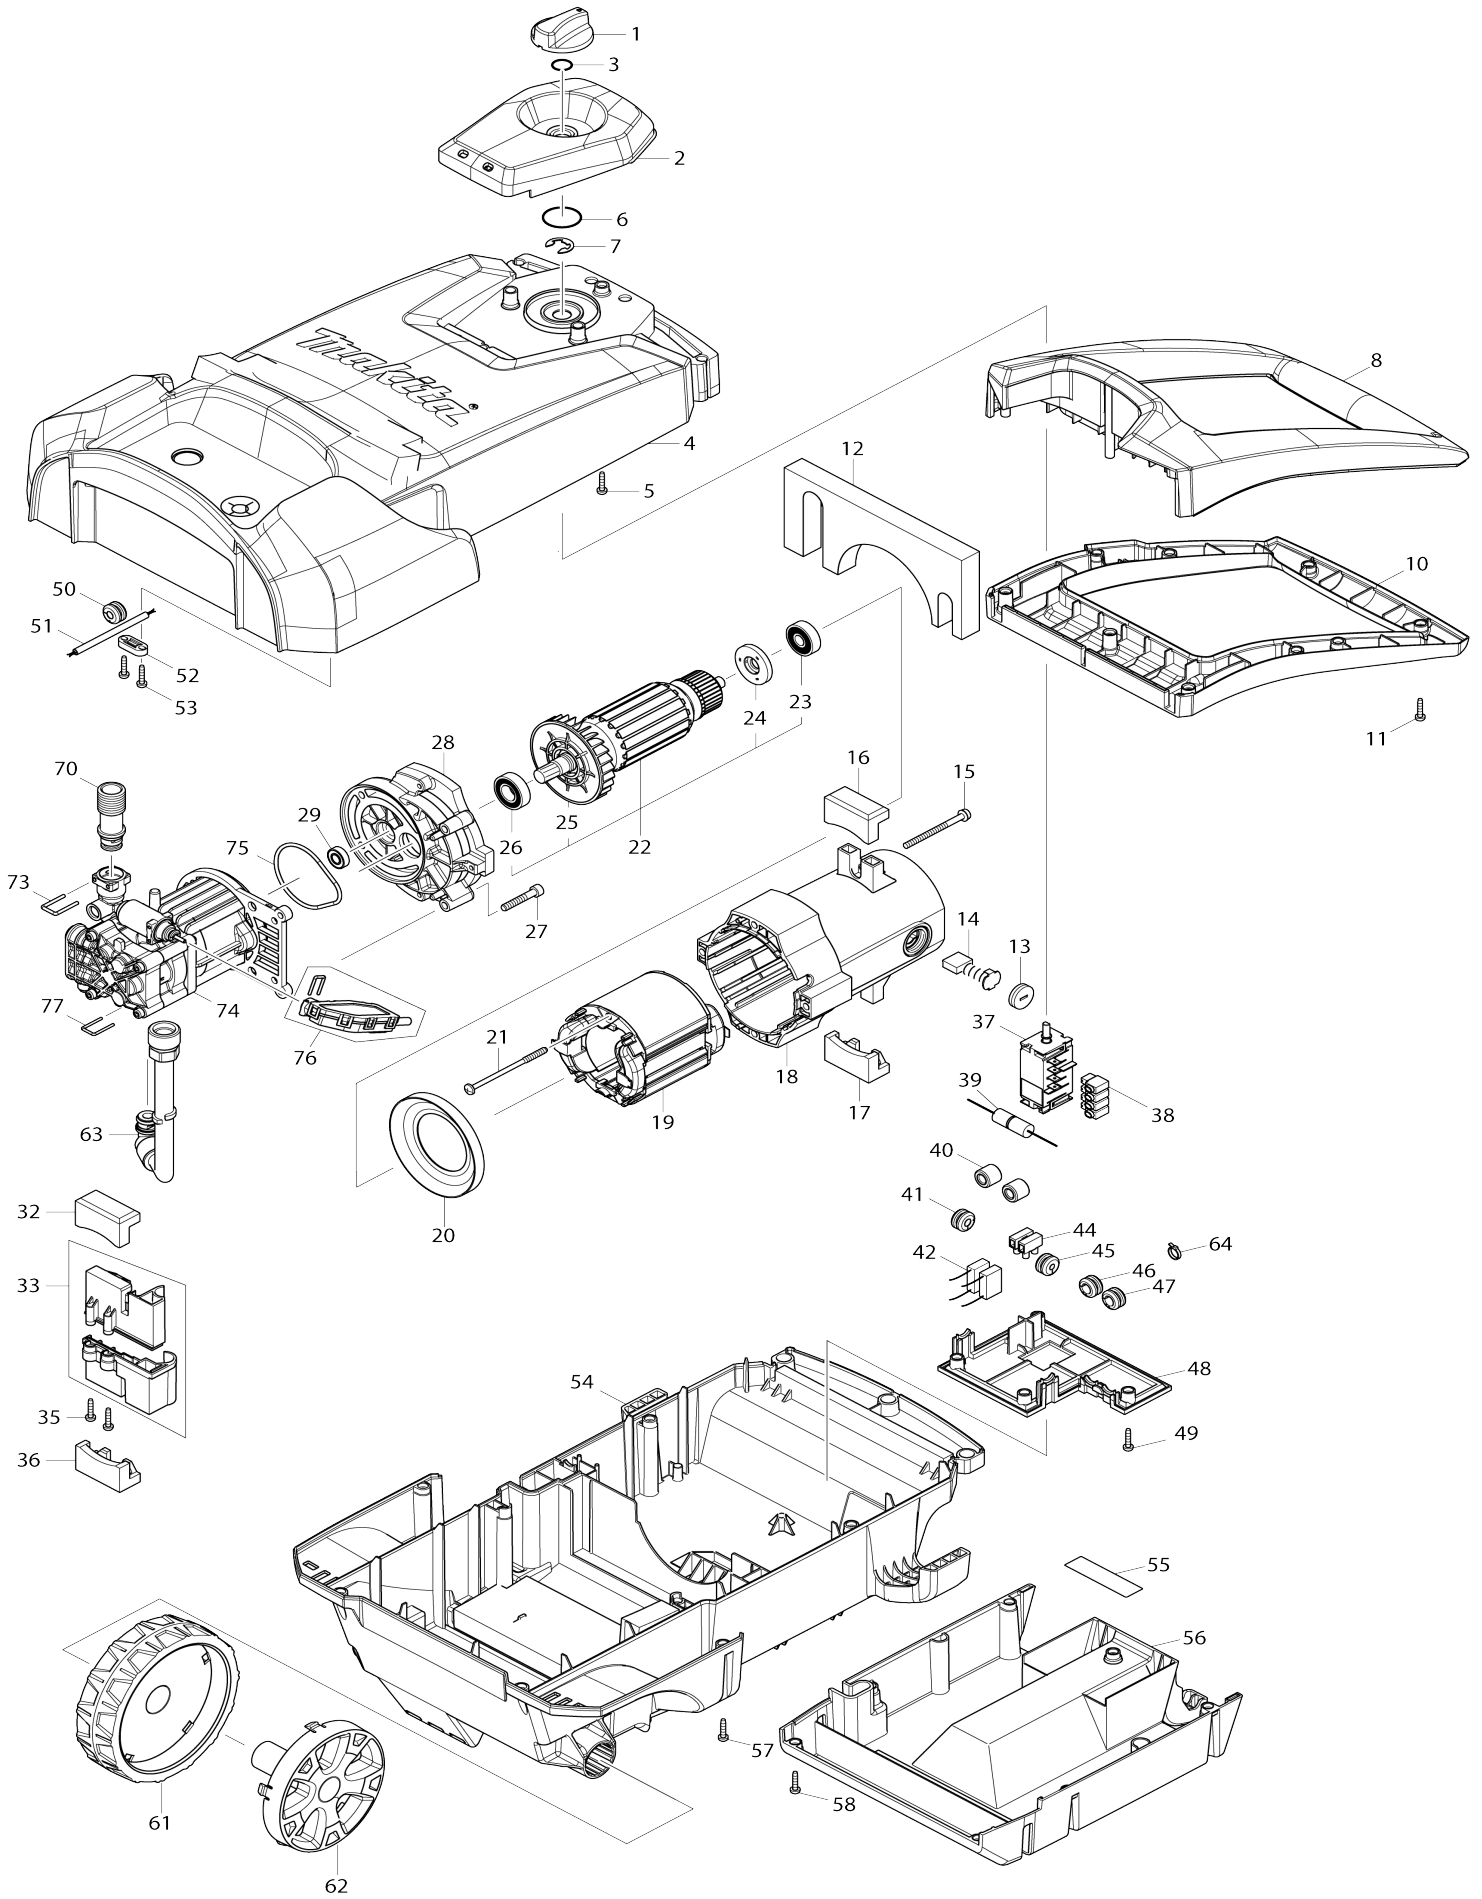

# Model No.HW1200 HIGH PRESSURE WASHER

Model No.HW1200 HIGH PRESSURE WASHER

74

Model No.HW1200 HIGH PRESSURE WASHER

Item No.	Parts No.	Description	Interchangability	Q'ty	New/Old	Note1	Note2
001	456837-7	SWITCH DIAL 50		1			
002	456953-5	FRONT COVER		1			
003	213176-6	O RING 14		1			
004	143817-9	FRONT HOUSING COMPLETE		1			
005	266045-0	TAPPING SCREW 4X20		4			
006	213412-0	O RING 29		1			
007	961062-2	STOP RING E-12		1			
008	456841-6	FRONT HANDLE		1			
010	456843-2	REAR HANDLE		1			
011	266045-0	TAPPING SCREW 4X20		7			
012	424856-1	SCREEN SPONGE F		1			
013	643700-5	BRUSH HOLDER CAP 7-18		2			
014	191953-5	CARBON BRUSH CB-203		1	*		
014-1	194991-6	CARBON BRUSH SET CB203	O	1			
015	911288-6	PAN HEAD SCREW M5X65		4			
016	424852-9	RUBBER CUSHION		1			
017	424852-9	RUBBER CUSHION		1			
018	143813-7	MOTOR HOUSING COMPLETE		1			
C10	643712-8	BRUSH HOLDER		2			
019	639092-8	FIELD ASSY 240V		1			
C10	654197-3	RING TERMINAL		2			
C20	654502-4	CONNECTOR P-2		2			
020	416131-9	BAFFLE PLATE		1			
021	265A13-6	TAPPING SCREW 5X85		2			
022	513474-1	ARMATURE ASSEMBLY 240V		1	*		
D10		INC. 23-26					
022-1	513474-1	ARMATURE ASSEMBLY 240V	O	1			
D10		INC. 23-26					
023	211067-5	BALL BEARING 6200ZZ		1			
024	681630-2	INSULATION WASHER		1			
025	241908-1	FAN 80		1			
026	211236-8	BALL BEARING 6002DDW		1			
027	266586-6	H.S.H.BOLT M6X35		4			
028	143822-6	GEAR HOUSING COMPLETE		1			
C10	263005-3	RUBBER PIN 6		1			
029	211166-3	BALL BEARING 698DDW		1			
032	424852-9	RUBBER CUSHION		1			
033	183D72-5	PUMP RETAINER SET		1			
035	266045-0	TAPPING SCREW 4X20		2			
036	424852-9	RUBBER CUSHION		1			
037	650780-4	SWITCH		1			
038	686035-1	RECEPTACLE SLEEVE		4			
039	632G71-7	CURRENT FUSE UNIT		1			
040	688163-8	LINE FILTER		2			
041	682100-4	GROMMET		1			
042	645089-7	NOISE SUPPRESSOR		1			
044	654531-7	TERMINAL BLOCK 2P		1	*		