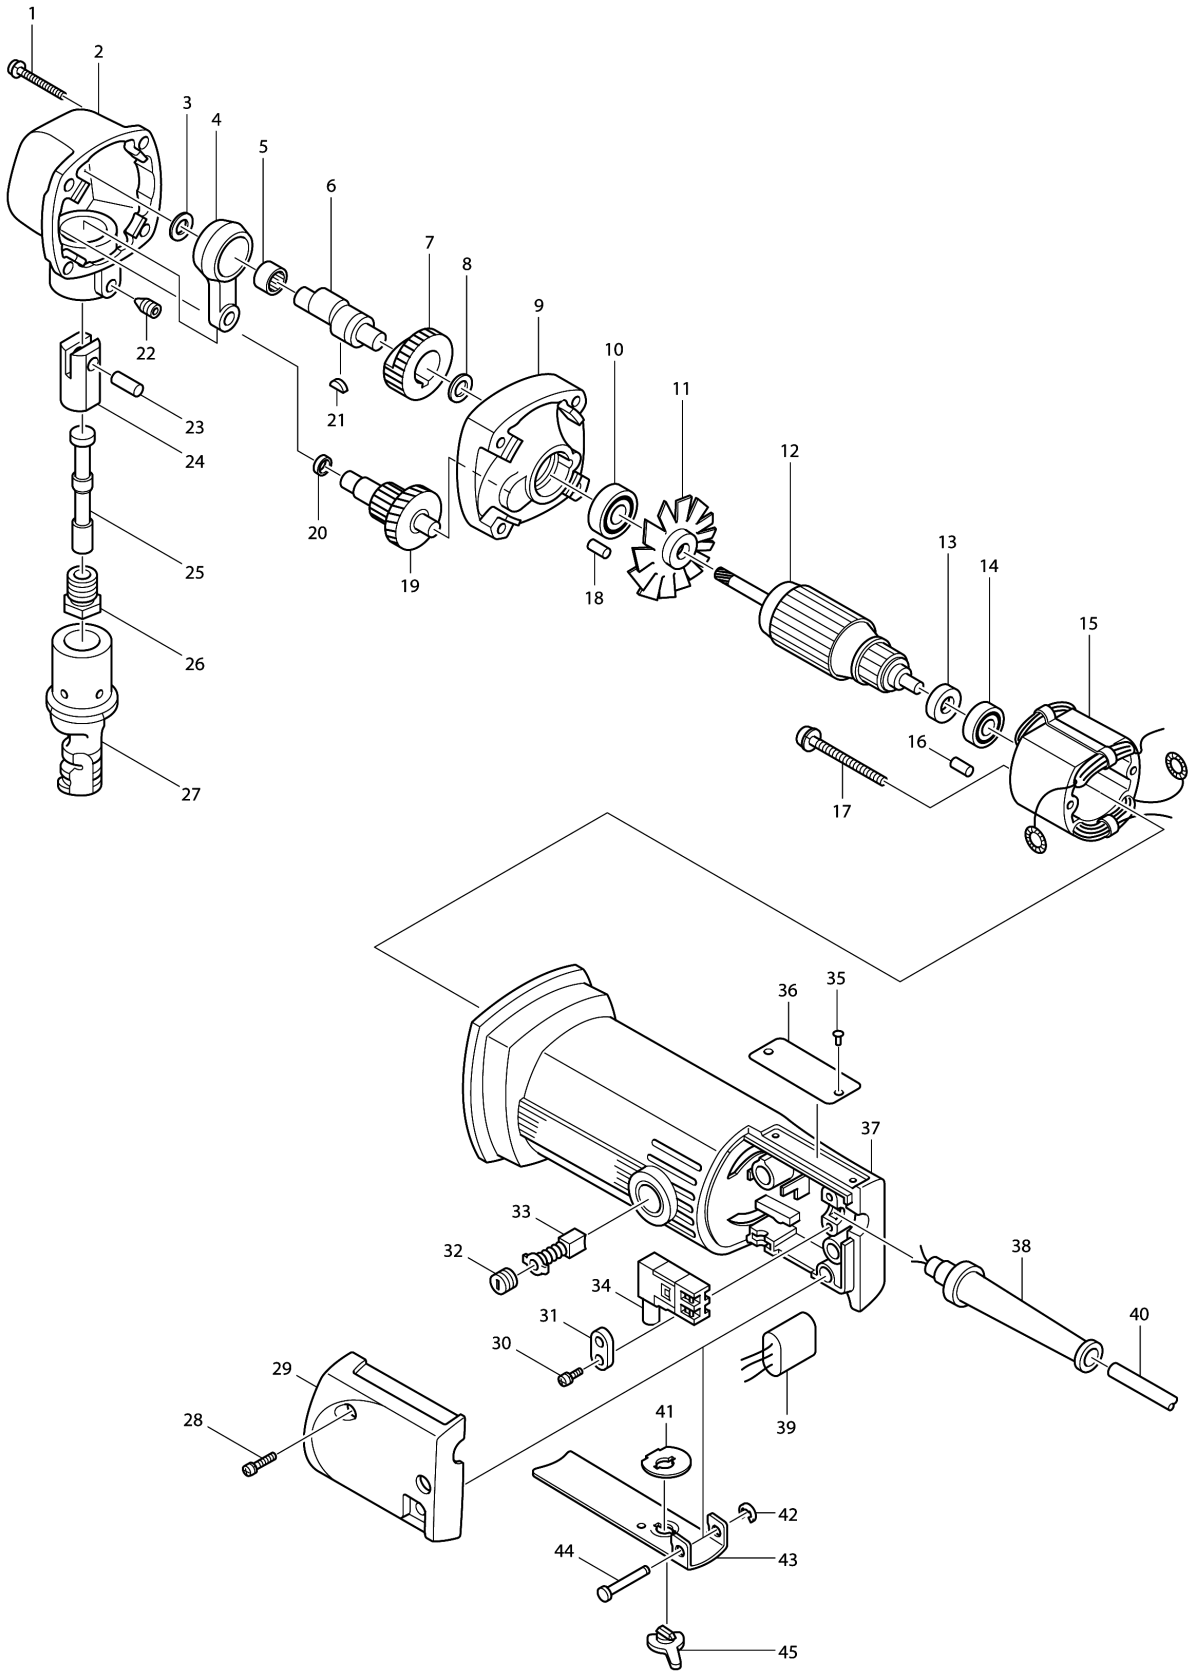

Model No.JN1600 NIBBLER 1.6MM

Model No.JN1600 NIBBLER 1.6MM

Item	Parts No.	Description	I/C	Qty	New/Old	Opt. 1	Opt. 2	Note
001	911161-0	PAN HEAD SCREW M4X35		4				
002C_	157474-7	GEAR HOUSING		1				
C10	212017-3	NEEDLE BEARING 810		1				
C20	214012-9	PLANE BEARING 6		1				
C30	817782-5	CAUTION LABEL		1				
003	253139-0	FLAT WASHER 8		1				
004	331153-7	ROD		1				
005	212151-9	NEEDLE BEARING 1412		1				
006	321317-1	CRANK SHAFT		1				
007	221873-0	SPUR GEAR 44		1				
008	253215-0	FLAT WASHER 8		1				
009	156728-9	GEAR HOUSING COVER		1				
C10	212005-0	NEEDLE BEARING 810		1				
C20	212011-5	NEEDLE BEARING 609		1				
D10		INC. 18						
010	211033-2	BALL BEARING 608LB		1				
011	241081-7	FAN 58		1				
012F_	511818-9	ARMATURE ASS'Y 220V		1				
D10		INC. 10,11,13,14						
013	681614-0	INSULATION WASHER		1				
014	211028-5	BALL BEARING 627LB		1				
015I_	528623-7	FIELD ASS'Y 220V		1	*			
C10	654018-9	RING TERMINAL		2	*			
C20	654501-6	CONNECTOR P-1.25		2	*			
015I1	527066-0	FIELD ASS'Y 220V	X	1				
C10	654018-9	RING TERMINAL		2				
C20	654501-6	CONNECTOR P-1.25		2				
016	263002-9	RUBBER PIN 4		1				
017-1	265891-8	TAPPING SCREW BT 4X55		2	*			
017-2	266147-2	TAPPING SCREW 4X55	<	2				
018	263002-9	RUBBER PIN 4		1				
019	226054-1	GEAR COMPLETE 23-37		1				
020	253308-3	THIN WASHER 6		1				
021	254002-0	WOODRUFF KEY 3		1				
022	251995-2	H.S.SET SCREW(CONE POINT)M6X10		1				
023	256111-1	PIN 6		1				
024	321318-9	RAM		1				
025	792265-5	PUNCH		1				
026	321319-7	SCREW		1				
027	792264-7	DIE		1				
028	911158-9	PAN HEAD SCREW M4X30		2				
029A_	411981-7	SWITCH COVER		1				
030-1	911133-5	PAN HEAD SCREW M4X18		2				
031D_	687031-2	STRAIN RELIEF		1				
032	643550-8	BRUSH HOLDER CAP 5-8		2				