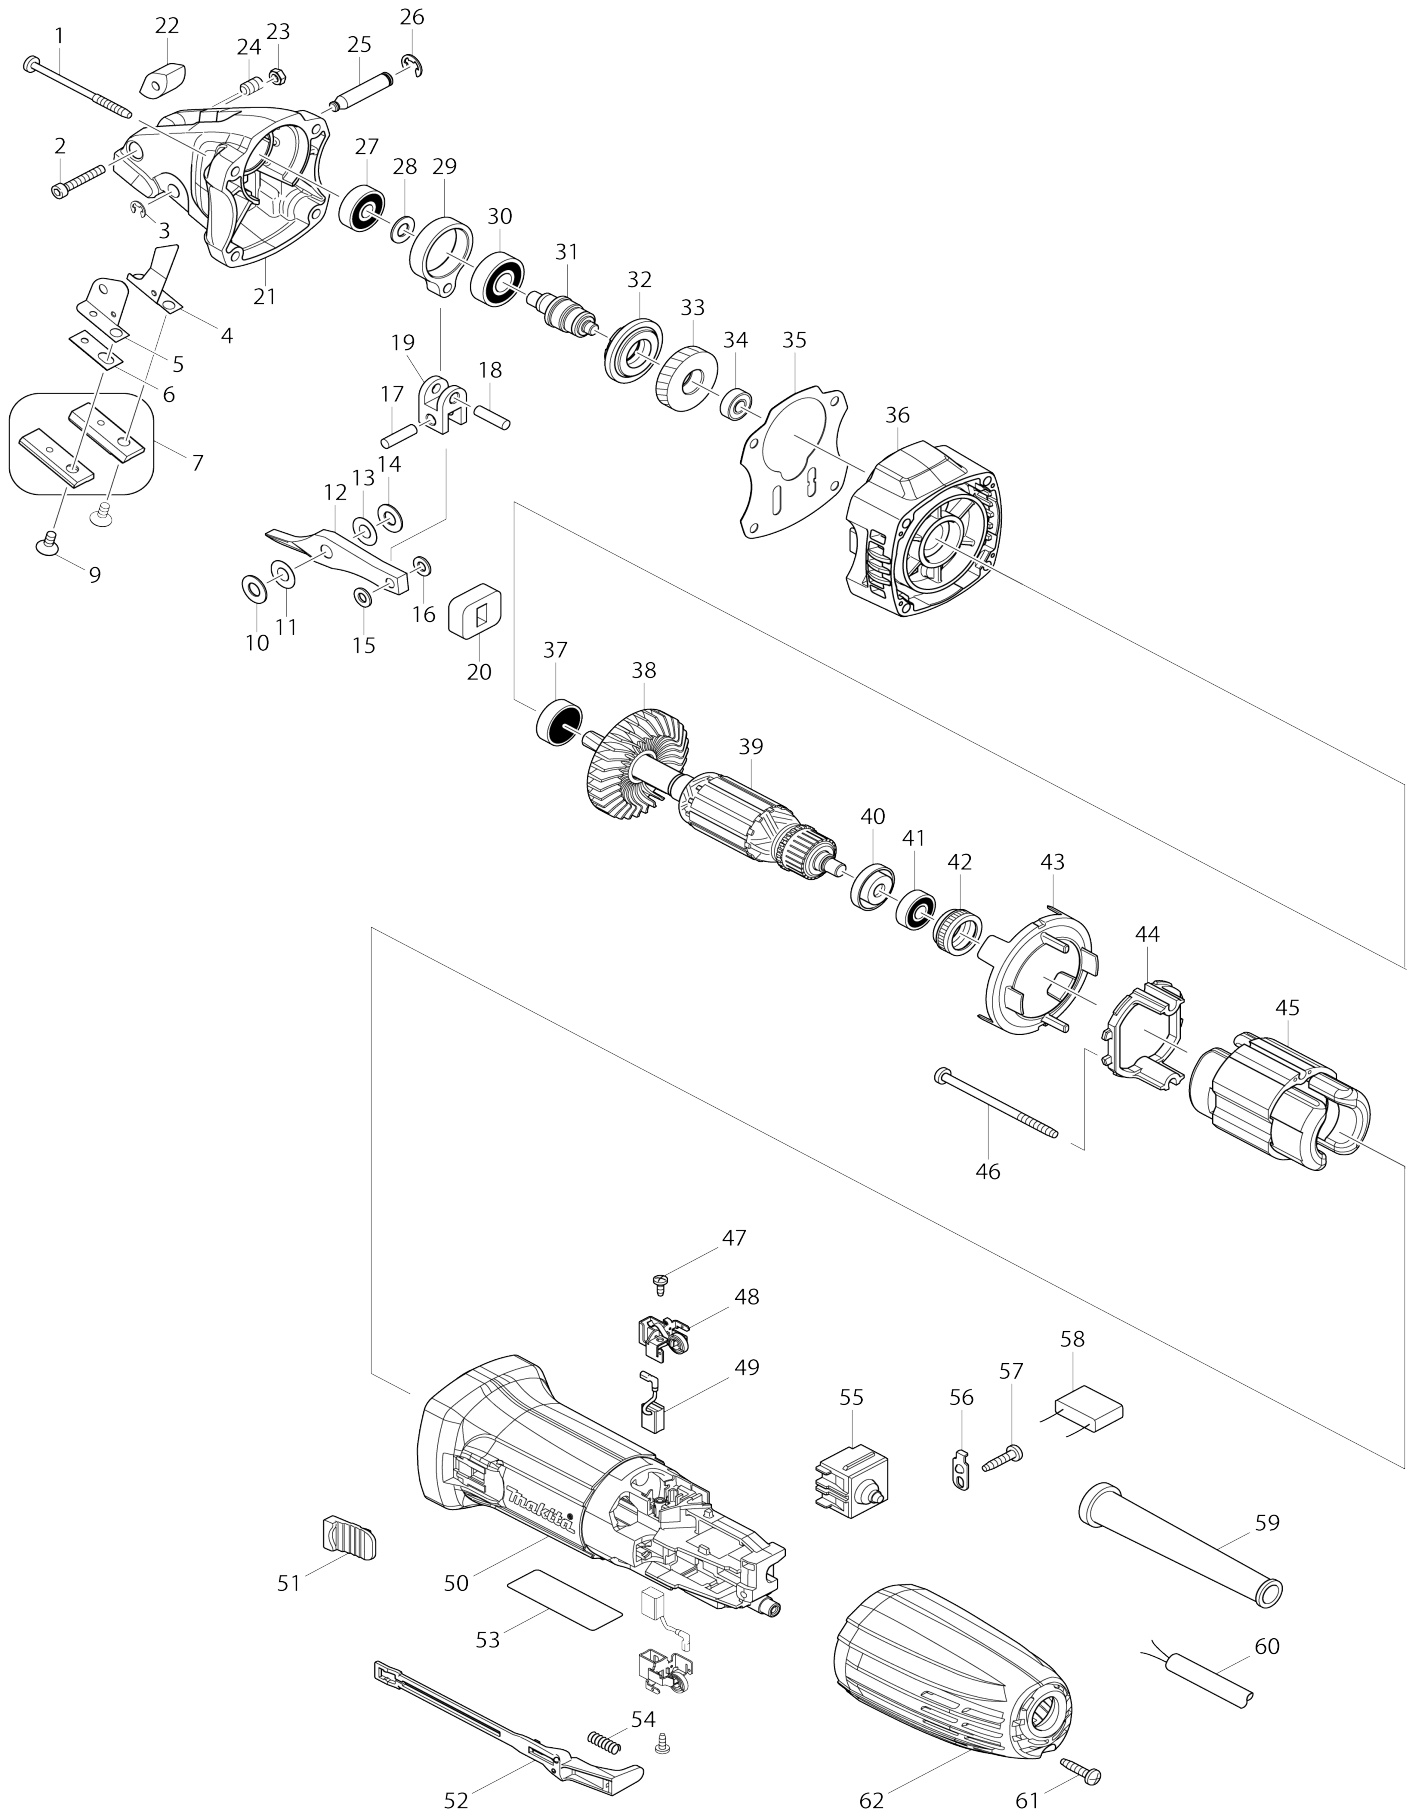

# Model No. JS1000 1.0MM METAL SHEAR

Model No.JS1000 1.0MM METAL SHEAR

Item No.	Parts No.	Description	Interchangability	Q'ty	New/Old	Note1	Note2
001	266091-3	TAPPING SCREW 4X50		4			
002	922147-9	HEX. SOCKET HEAD BOLT M4X25		1			
003	961011-9	STOP RING E-4		1			
004	346131-4	SLIP PLATE R		1			
005	343480-0	SLIP PLATE L		1			
006	343481-8	SPACER		1			
007	792536-0	SIDE BLADE SET		1			
009	251951-2	HEX. SOCKET C.S.H. SCREW M5X10		2			
010	261065-9	FLUOROPLASTIC WASHER 7		1	*		
010-1	261065-9	FLUOROPLASTIC WASHER 7	O	1	*		
010-2	261065-9	FLUOROPLASTIC WASHER 7	O	1			
011	253338-4	THIN WASHER 7		1			
012	792537-8	CENTER BLADE		1			
013	253338-4	THIN WASHER 7		1			
014	261065-9	FLUOROPLASTIC WASHER 7		1	*		
014-1	261065-9	FLUOROPLASTIC WASHER 7	O	1	*		
014-2	261065-9	FLUOROPLASTIC WASHER 7	O	1			
015	267010-2	FLAT WASHER 5		1			
016	267010-2	FLAT WASHER 5		1			
017	256155-1	PIN 5		1			
018	256155-1	PIN 5		1			
019	331329-6	LINK		1			
020	423118-4	DUST COVER		1			
021	140506-7	CRANK HOUSING COMPLETE		1			
022	325727-4	BLOCK		1			
023	252083-8	HEX. LOCK NUT M4-7		1			
024	266085-8	H.S.SET SCREW(FLAT POINT)M6X10		1			
025	256733-7	PIN 7		1			
026	961012-7	STOP RING E-6		1			
027	211027-7	BALL BEARING 627ZZ		1			
028	253133-2	FLAT WASHER 7		1			
029	331273-7	ROD		1			
030	210067-2	BALL BEARING 6000ZZ		1			
031	325948-8	CRANK SHAFT		1			
032	325949-6	SEALING SCREW		1			
033	227731-8	HELICAL GEAR 40		1			
034	210033-9	BALL BEARING 696ZZ		1			
035	442161-4	GASKET		1			
036	140507-5	GEAR HOUSING COMPLETE		1			
037	210005-4	BALL BEARING 608DDW		1			
038	240076-7	FAN 56		1			
039	517674-5	ARMATURE ASS'Y 240V		1			
D10		INC. 37,38,40,41					
040	681636-0	INSULATION WASHER		1			
041	210062-2	BALL BEARING 607ZZ		1			
042	421868-5	LABYRINTH RUBBER RING 19		1			