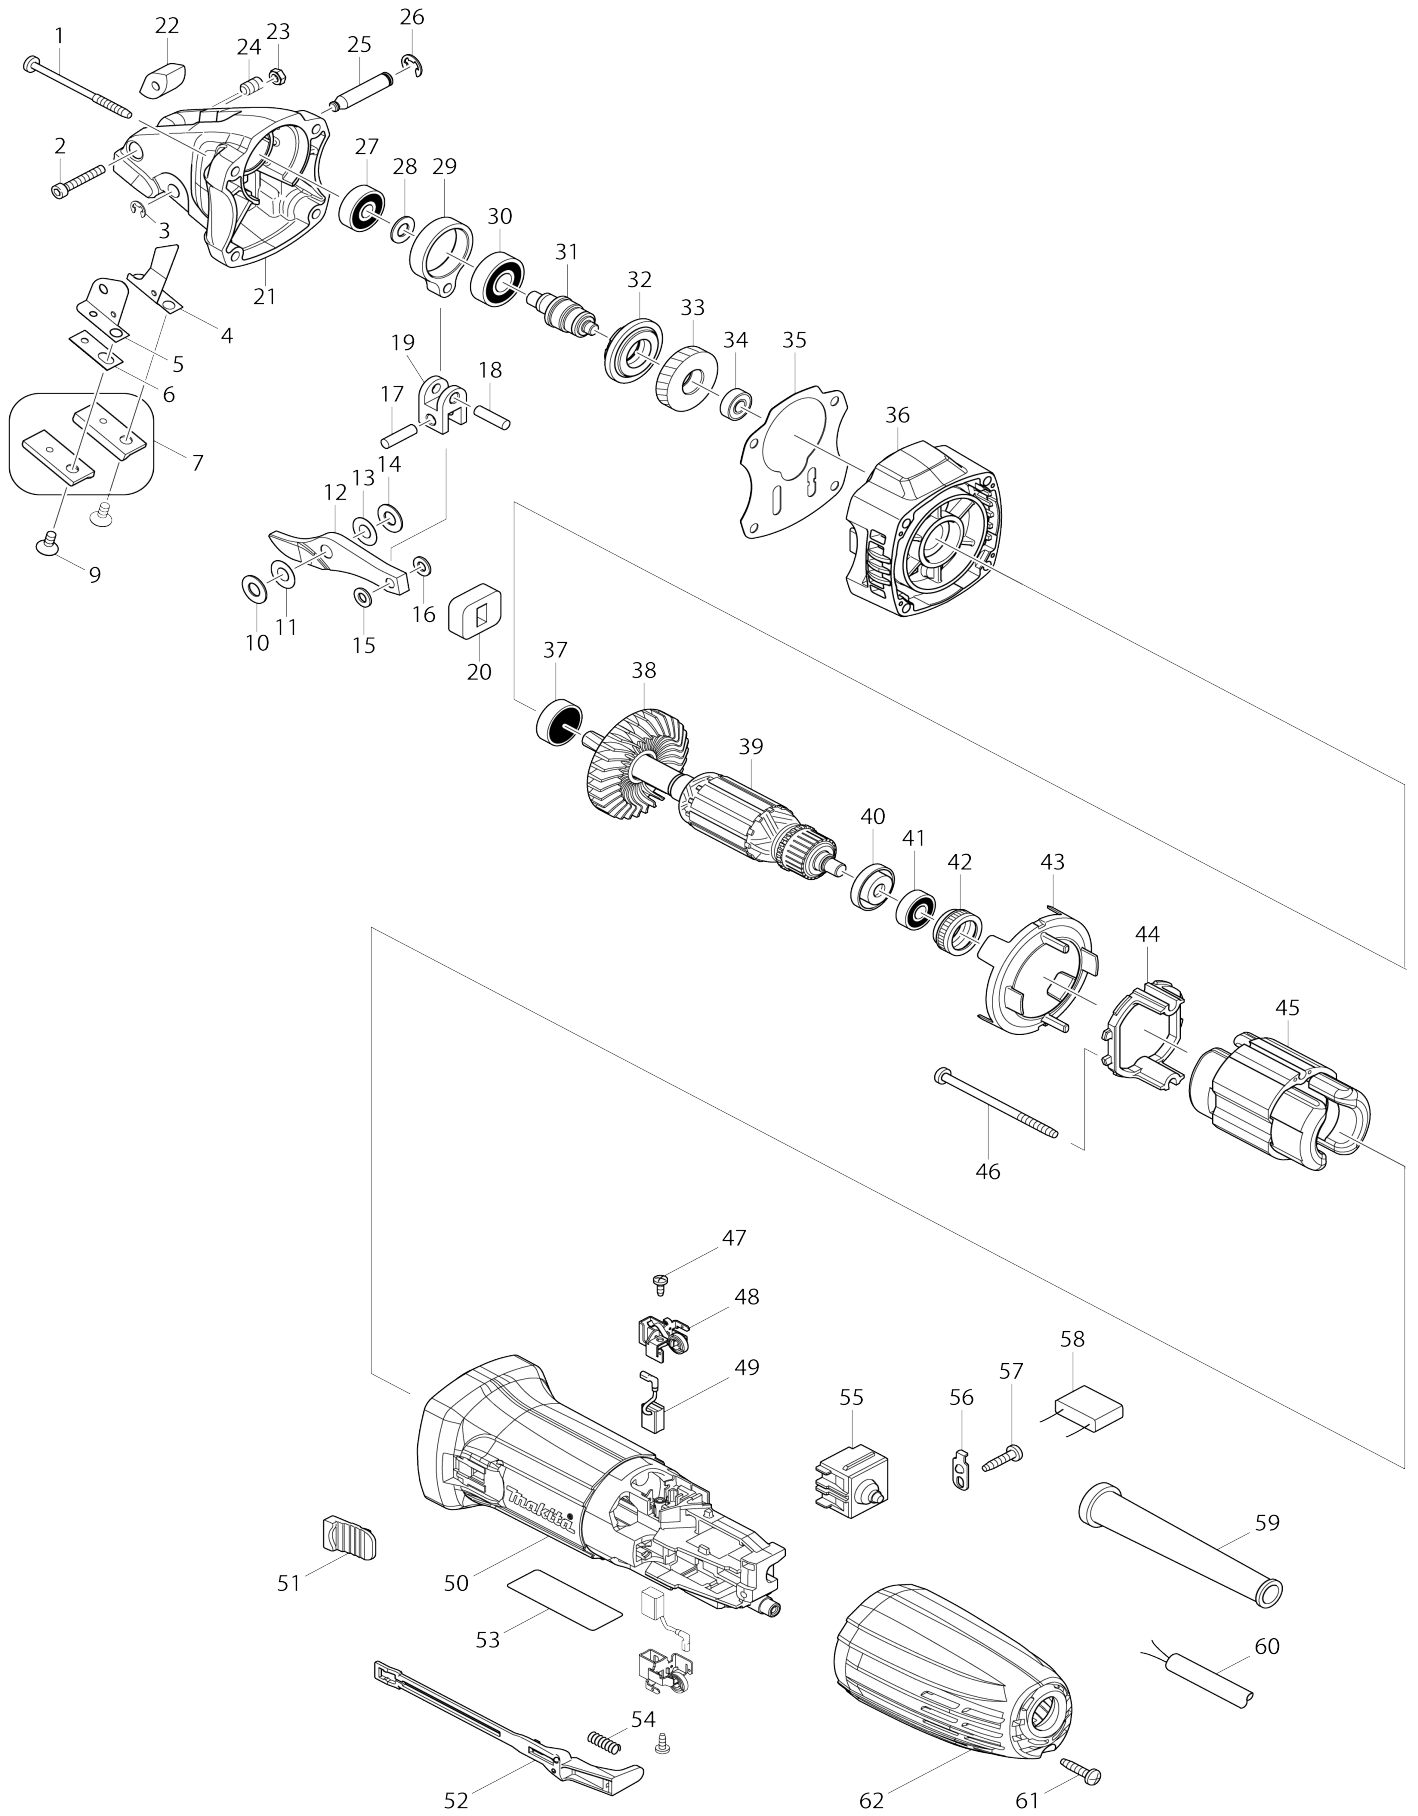

Model No. JS1601 1.6MM STRAIGHT METAL SHEAR

Model No.JS1601 1.6MM STRAIGHT METAL SHEAR

Item No.	Parts No.	Description	Interchangeability	Q'ty	New/Old	Note1	Note2
001	266091-3	TAPPING SCREW 4X50		4			
002	922147-9	HEX. SOCKET HEAD BOLT M4X25		1			
003	961011-9	STOP RING E-4		1			
004	346131-4	SLIP PLATE R		1			
005	343480-0	SLIP PLATE L		1			
006	343481-8	SPACER		1			
007	792533-6	SIDE BLADE SET		1			
009	251951-2	HEX. SOCKET C.S.H. SCREW M5X10		2			
010	261065-9	FLUOROPLASTIC WASHER 7		1	*		
010-1	261065-9	FLUOROPLASTIC WASHER 7	O	1	*		
010-2	261065-9	FLUOROPLASTIC WASHER 7	O	1			
011	253338-4	THIN WASHER 7		1			
012	792534-4	CENTER BLADE		1			
013	253338-4	THIN WASHER 7		1			
014	261065-9	FLUOROPLASTIC WASHER 7		1	*		
014-1	261065-9	FLUOROPLASTIC WASHER 7	O	1	*		
014-2	261065-9	FLUOROPLASTIC WASHER 7	O	1			
015	267010-2	FLAT WASHER 5		1			
016	267010-2	FLAT WASHER 5		1			
017	256155-1	PIN 5		1			
018	256155-1	PIN 5		1			
019	331329-6	LINK		1			
020	423118-4	DUST COVER		1			
021	140506-7	CRANK HOUSING COMPLETE		1			
022	325727-4	BLOCK		1			
023	252083-8	HEX. LOCK NUT M4-7		1			
024	266085-8	H.S.SET SCREW(FLAT POINT)M6X10		1			
025	256733-7	PIN 7		1			
026	961012-7	STOP RING E-6		1			
027	211027-7	BALL BEARING 627ZZ		1			
028	253133-2	FLAT WASHER 7		1			
029	331273-7	ROD		1			
030	210067-2	BALL BEARING 6000ZZ		1			
031	325948-8	CRANK SHAFT		1			
032	325949-6	SEALING SCREW		1			
033	227731-8	HELICAL GEAR 40		1			
034	210033-9	BALL BEARING 696ZZ		1			
035	442161-4	GASKET		1			
036	140507-5	GEAR HOUSING COMPLETE		1			
037	210005-4	BALL BEARING 608DDW		1			
038	240076-7	FAN 56		1			
039	517674-5	ARMATURE ASS'Y 240V		1			
D10		INC. 37,38,40,41					
040	681636-0	INSULATION WASHER		1			
041	210062-2	BALL BEARING 607ZZ		1			
042	421868-5	LABYRINTH RUBBER RING 19		1			