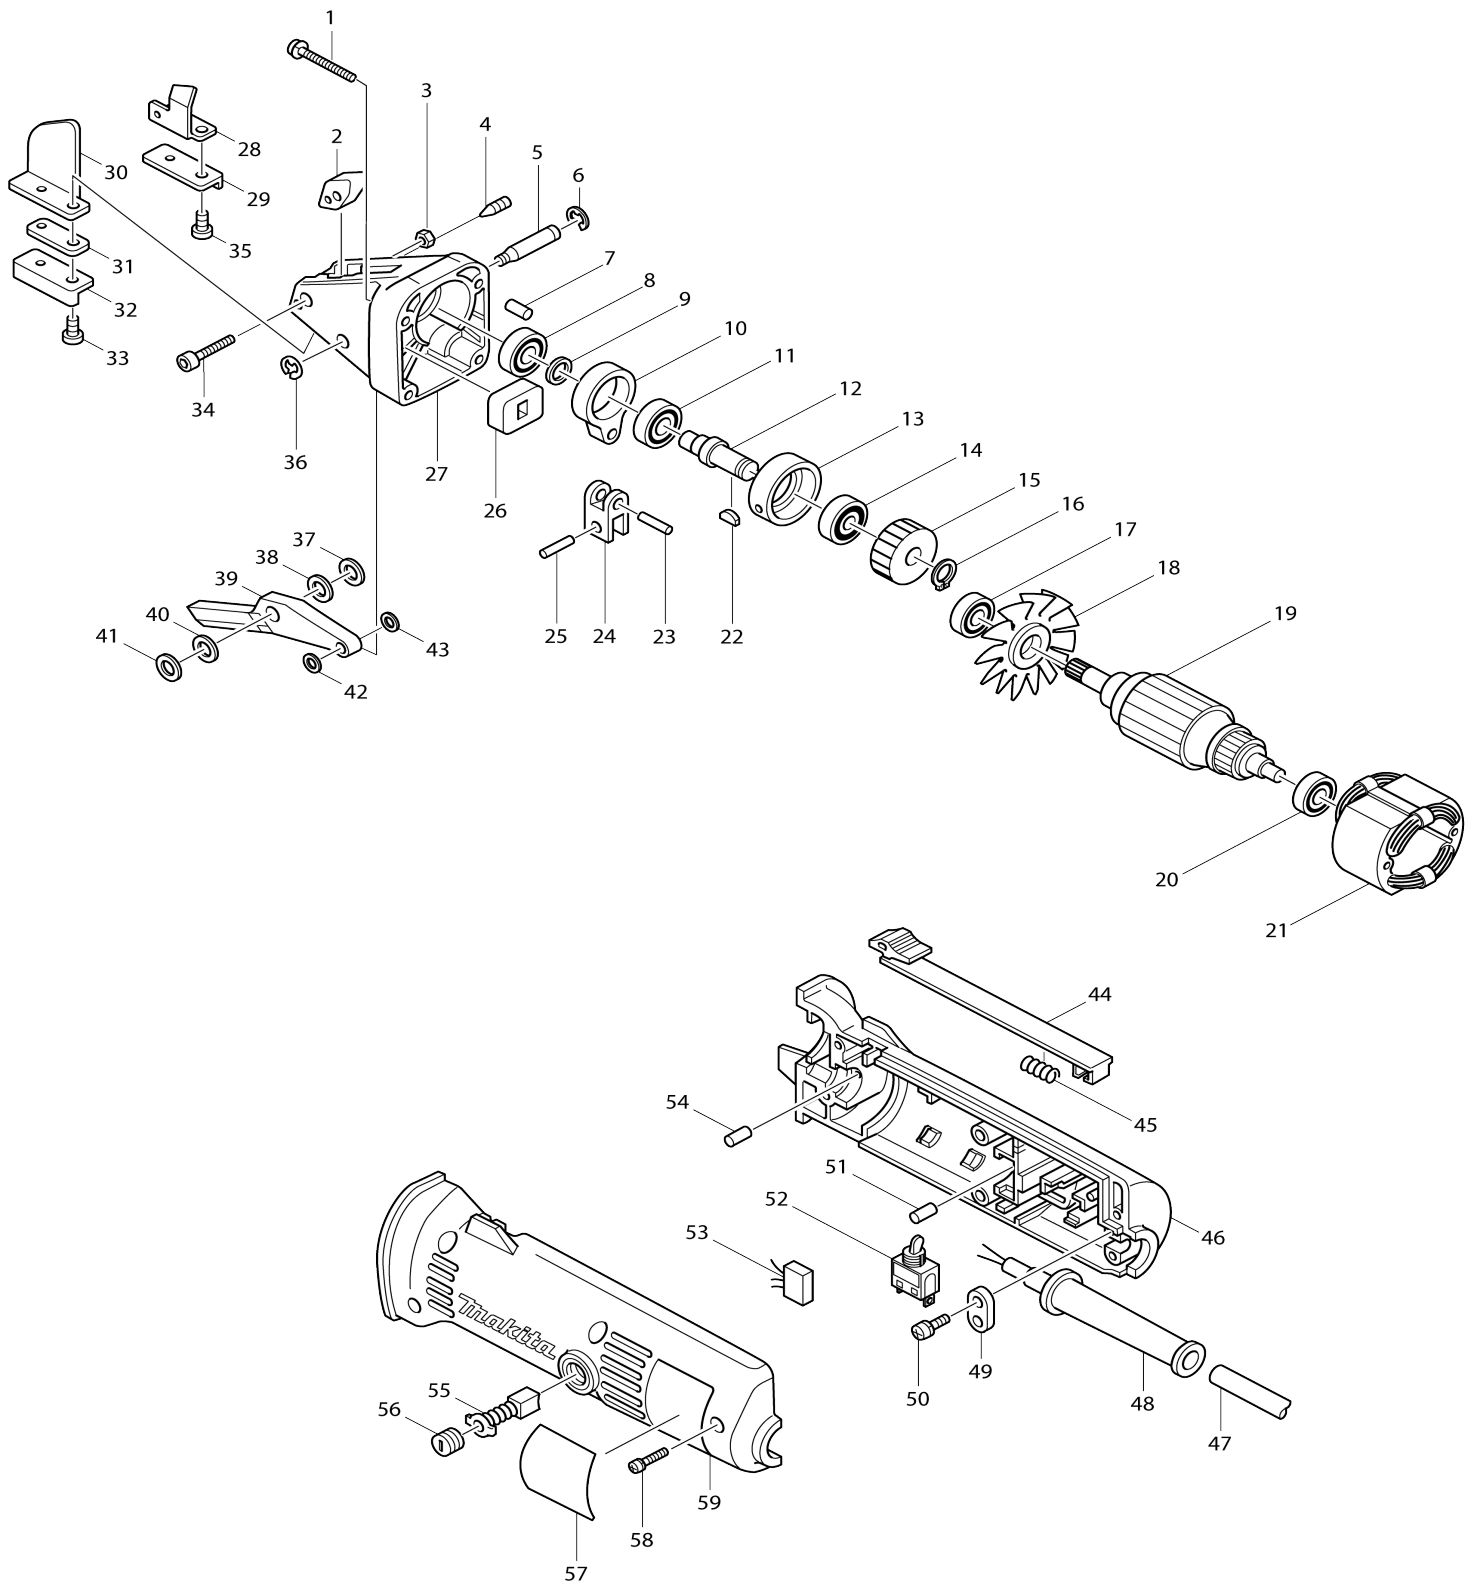

Model No. JS1670 SHEAR

Model No.JS1670 SHEAR

Item No.	Parts No.	Description	Interchangability	Q'ty	New/Old	Note1	Note2
001	911161-0	PAN HEAD SCREW M4X35		4			
002	331317-3	BLOCK		1	*		
002-1	325727-4	BLOCK	O	1			
003	252083-8	HEX. LOCK NUT M4-7		1			
004-1	265901-1	-SET SCREW(CONE POINT)M5X12		1			
005	256733-7	PIN 7		1			
006	961012-7	STOP RING E-6		1			
007	263002-9	RUBBER PIN 4		1			
008	211026-9	BALL BEARING 627LLB		1	*		
008-1	210025-8	BALL BEARING 627LLB	O	1			
009	253133-2	FLAT WASHER 7		1			
010	331273-7	ROD		1			
011	211061-7	BALL BEARING 6000LLB		1			
012	321850-3	CRANK SHAFT		1			
013	315819-7	BUSH		1			
014	211063-3	BALL BEARING 6000LB		1	*		
014-1	211061-7	BALL BEARING 6000LLB	O	1			
015	221743-3	HELICAL GEAR 44		1			
016	961006-2	RETAINING RING S-10		1			
017	211033-2	BALL BEARING 608LB		1			
018	241100-9	FAN 52		1			
019C_	511528-8	ARMATURE ASS'Y 220V		1			
D10		INC. 17,18,20					
020	211026-9	BALL BEARING 627LLB		1	*		
020-1	210025-8	BALL BEARING 627LLB	O	1			
021E_	527005-0	FIELD ASS'Y 220V		1			
C10	654018-9	RING TERMINAL		2			
C20	654501-6	CONNECTOR P-1.25		2			
022	254031-3	WOODRUFF KEY 3		1			
023	256155-1	PIN 5		1			
024-1	331329-6	LINK		1			
025	256155-1	PIN 5		1			
026	423118-4	DUST COVER		1			
027	157817-3	CRANK HOUSING		1			
C11	256180-2	PIN 3		2			
D10		INC. 7					
028	343479-5	SLIP PLATE R		1			
029	792536-0	SIDE BLADE SET		1	*		
D10		INC. 32					
029-1	792536-0	SIDE BLADE SET	O	1			
D10		INC. 32					
030	343480-0	SLIP PLATE L		1			
031	343481-8	SPACER		1			
032	792536-0	SIDE BLADE SET		1	*		
D10		INC. 29					
032-1	792536-0	SIDE BLADE SET	O	1			
D10		INC. 29					