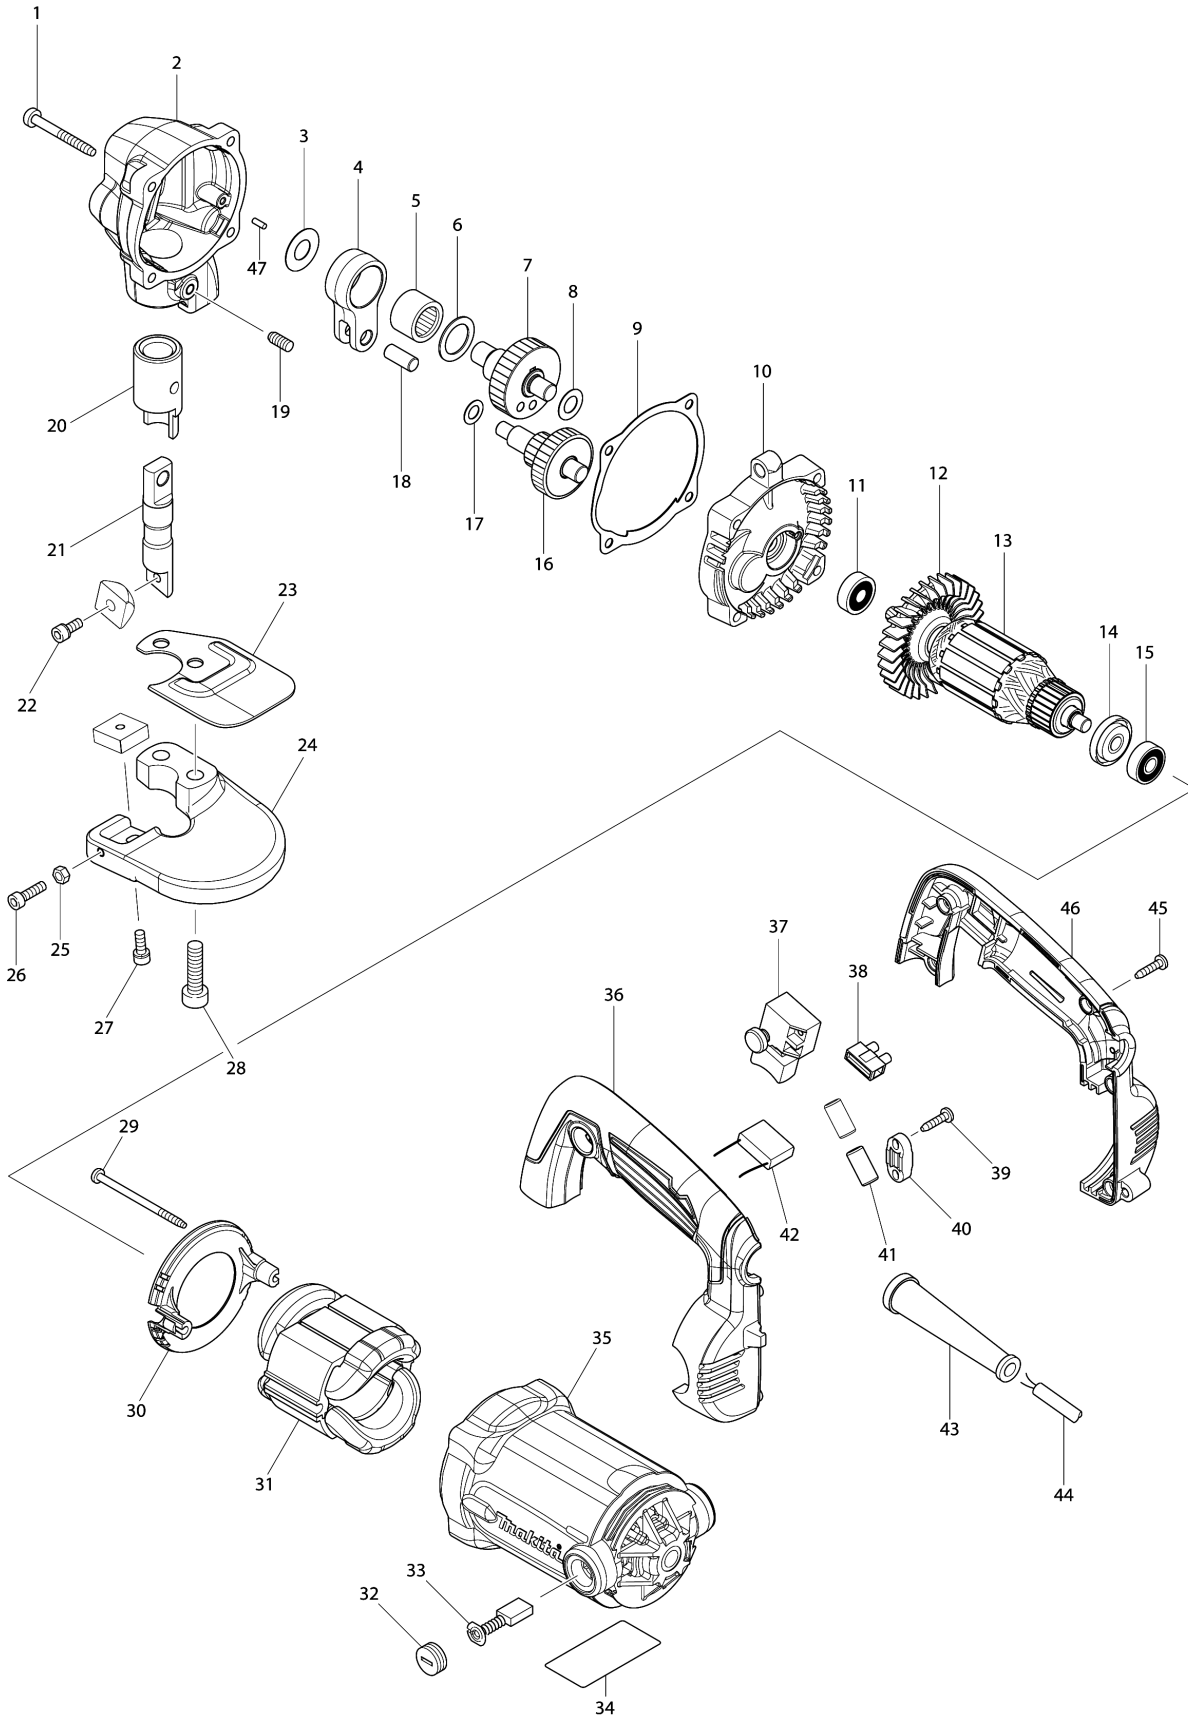

Model No.JS3201 3.2MM METAL SHEAR

## Model No.JS3201 3.2MM METAL SHEAR

Item	Parts No.	Description	I/C	Qty	New/Old	Opt. 1	Opt. 2	Note
001	266056-5	TAPPING SCREW 5X45		4				
002	141795-7	GEAR HOUSING COMPLETE		1				
C10	800S40-0	INDICATION LABEL		1				
003	253759-0	FLAT WASHER 12		1				
004	331166-8	ROD		1				
005	212252-3	NEEDLE BEARING 1816		1				
006	253198-4	FLAT WASHER 18		1				
007	153141-2	CRANK SHAFT COMPLETE		1				
C10	221879-8	SPUR GEAR 41		1				
C20	254011-9	WOODRUFF KEY 4		1				
008	253311-4	THIN WASHER 10		1				
009	442186-8	GASKET		1	*			
009-1	442186-8	GASKET	O	1				
010	141796-5	GEAR HOUSING COVER COMPLETE		1				
C10	263002-9	RUBBER PIN 4		1				
011	211031-6	BALL BEARING 608LLB		1				
012	240094-5	FAN 70		1				
013	513859-1	ARMATURE ASS'Y 240V		1				
D10		INC. 11,12,14,15						
014	681644-1	INSULATION WASHER		1				
015	210029-0	BALL BEARING 608ZZ		1				
016	226058-3	GEAR COMPLETE 18-46		1				
017	253215-0	FLAT WASHER 8		1				
018	256118-7	PIN 8		1				
019	913322-8	SET SCREW M6X14		1				
020	321405-4	METAL		1				
021	321404-6	BLADE HOLDER		1				
022	922216-6	HEX. SOCKET HEAD BOLT M5X14		1				
023	346641-1	PROTECTOR		1				
024	331165-0	YOKE		1				
025	931203-4	HEX. NUT M5		1				
026	922227-1	HEX. SOCKET HEAD BOLT M5X18		1				
027	922216-6	HEX. SOCKET HEAD BOLT M5X14		1				
028	922452-4	HEX. SOCKET HEAD BOLT M8X30		2				
029	266340-8	TAPPING SCREW 4X65		2				
030	454140-0	BAFFLE PLATE		1				
031	525869-6	FIELD ASS'Y 240V		1				
C10	654020-2	RING TERMINAL		2				
C20	654501-6	CONNECTOR P-1.25		2				
032	643750-0	BRUSH HOLDER CAP 7-11		2	*			
032-1	643515-0	HOLDER CAP 7-11	O	2				
033	191963-2	CARBON BRUSH CB-303		1				
034	814C79-1	JS3201 NAME PLATE		1				