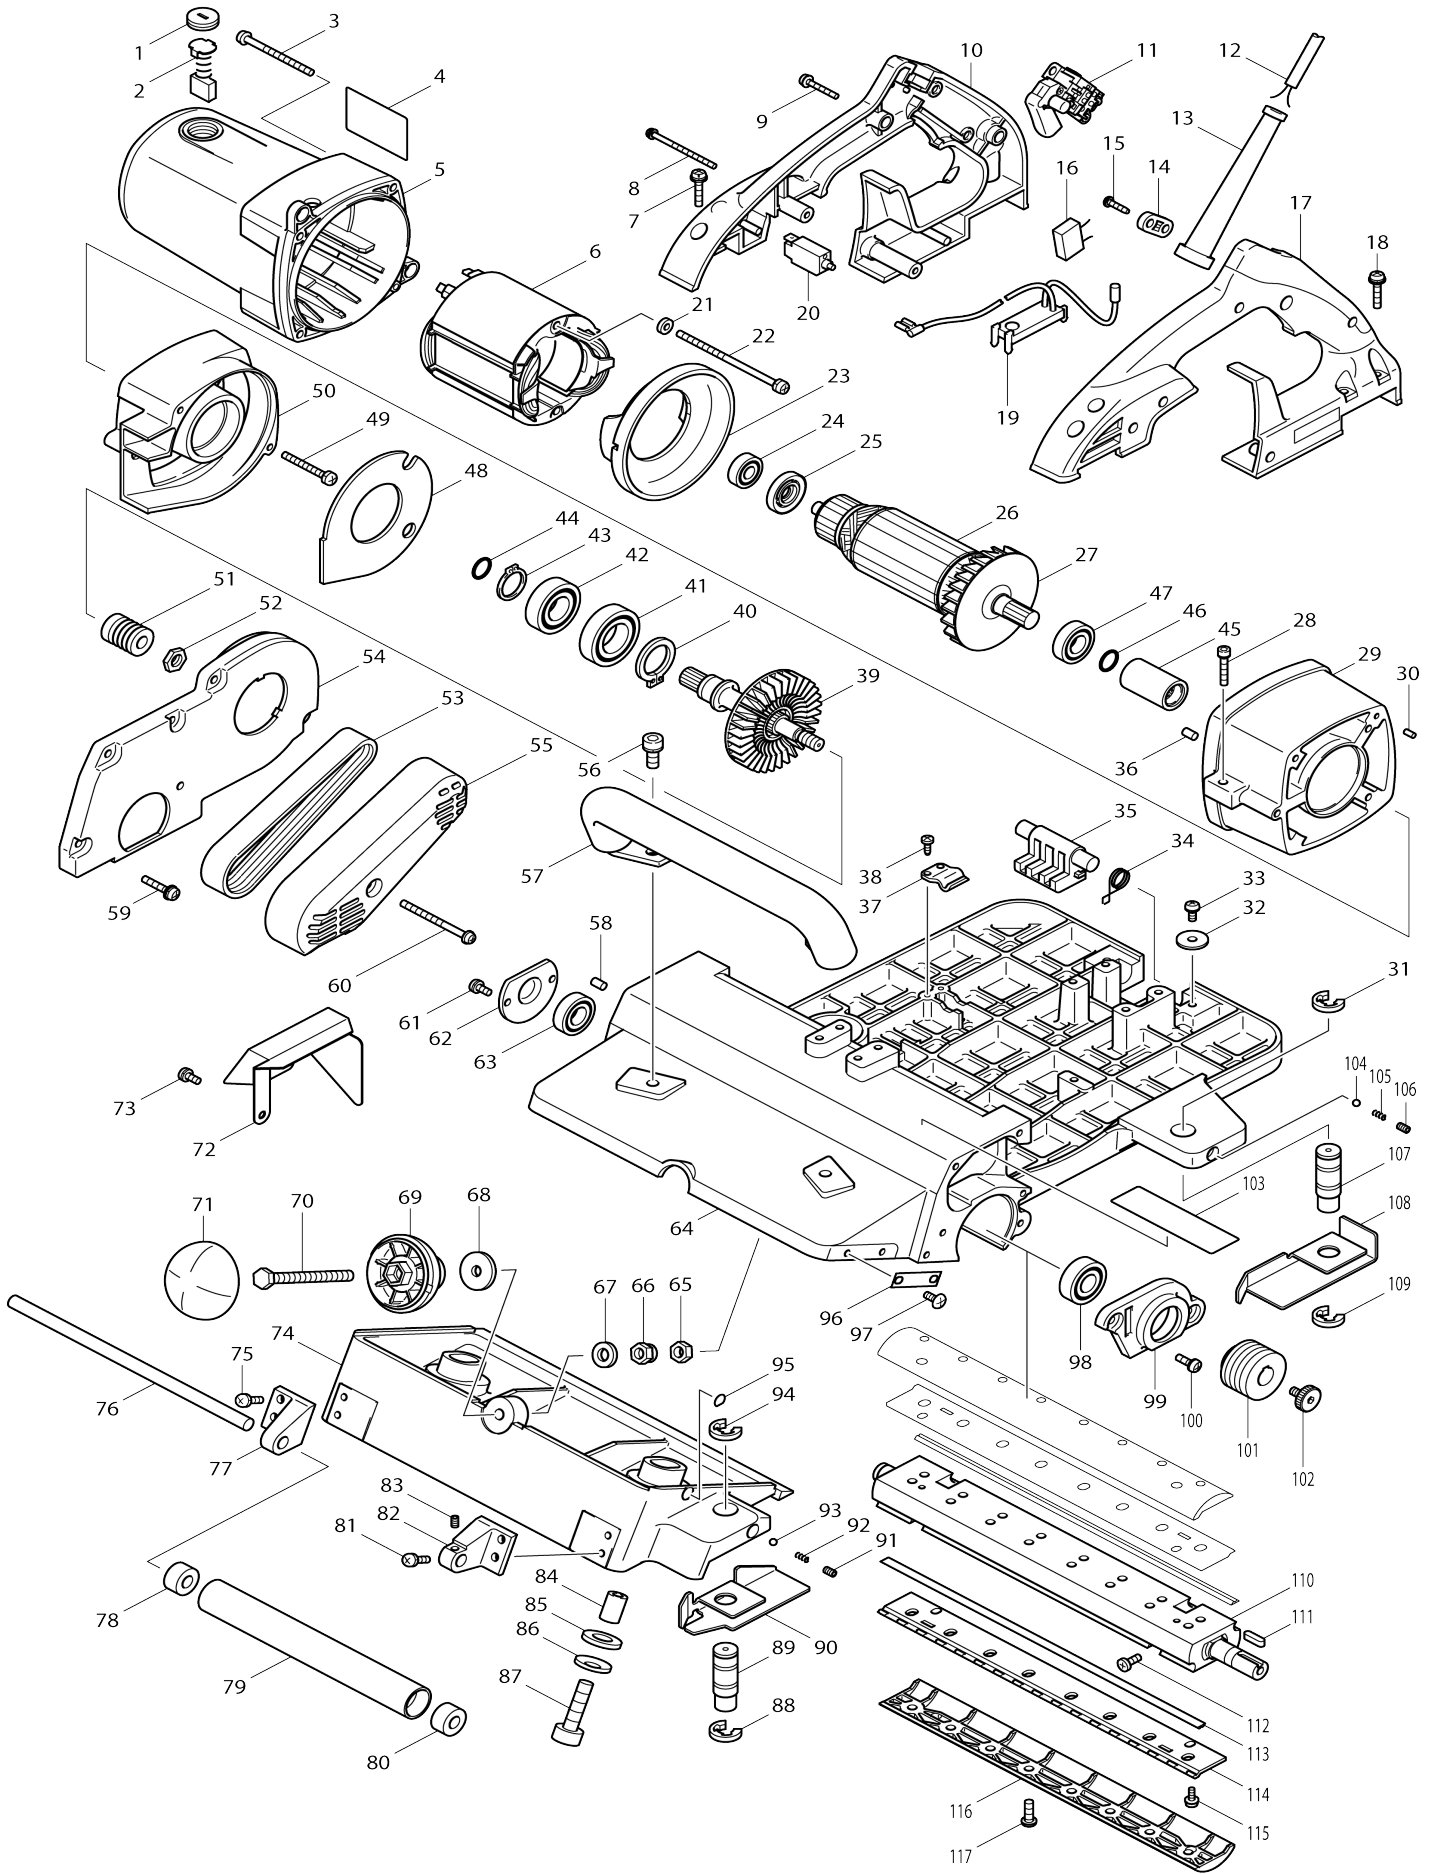

Model No.KP312S 312MM PLANER

Model No.KP312S 312MM PLANER

Item No.	Parts No.	Description	Interchangability	Q'ty	New/Old	Note1	Note2
001	643700-5	BRUSH HOLDER CAP 7-18		2			
002	191953-5	CARBON BRUSH CB-203		1	*		
002-1	194991-6	CARBON BRUSH SET CB203	O	1			
003	911288-6	PAN HEAD SCREW M5X65		4			
004	850360-8	NAME PLATE KP312S		1			
005	153593-7	MOTOR HOUSING COMPLETE		1			
006	636244-2	FIELD 230-240V		1			
007	911248-8	PAN HEAD SCREW M5X28		4			
008	911188-0	PAN HEAD SCREW M4X60		2			
009	911153-9	PAN HEAD SCREW M4X28		2			
010	183585-2	HANDLE SET		1			
D10		INC. 17					
011	651057-0	SWITCH TG71CL-2		1			
012	695140-3	POWER SUPPLY CORD 1.5-2-10.0		1			
013	682564-2	CORD GUARD		1			
014	687053-2	STRAIN RELIEF		1			
015	265995-6	TAPPING SCREW 4X18		2			
016	645200-1	NOISE SUPPRESSOR		1			
017	183585-2	HANDLE SET		1			
D10		INC. 10					
018	911248-8	PAN HEAD SCREW M5X28		4			
019	631529-1	SOFT START CIRCUIT		1			
020	652766-4	OVER CURRENT RELAY		1			
021	941102-2	FLAT WASHER 5		2			
022	911942-2	PAN HEAD SCREW M5X95		2			
023	418156-9	BAFFLE PLATE		1			
024	211061-7	BALL BEARING 6000LLB		1			
025	681640-9	INSULATION WASHER		1			
026	516878-6	ARMATURE ASS'Y 220-240V		1			
D10		INC. 24,25,27,47					
027	241868-7	FAN 82		1			
028	922251-4	HEX. SOCKET HEAD BOLT M5X30		2			
029	317674-3	MOTOR BRACKET		1			
030	256251-5	PIN 4		1			
031	961062-2	STOP RING E-12		1			
032	253010-8	FLAT WASHER 6		2			
033	911211-1	PAN HEAD SCREW M5X12		2			
034	231668-3	TORSION SPRING 15		1			
035	418155-1	FOOT		1			
036	263005-3	RUBBER PIN 6		1			
037	232068-0	LEAF SPRING		1			
038	266026-4	TAPPING SCREW BIND CT 4X12		2			
039	153578-3	SPINDLE COMPLETE		1			
040	961105-0	RETAINING RING S-25		1			
041	211351-8	BALL BEARING 6005LLB		1			
042	211301-3	BALL BEARING 6004LLB		1			
043	961060-6	RETAINING RING S-20		1			