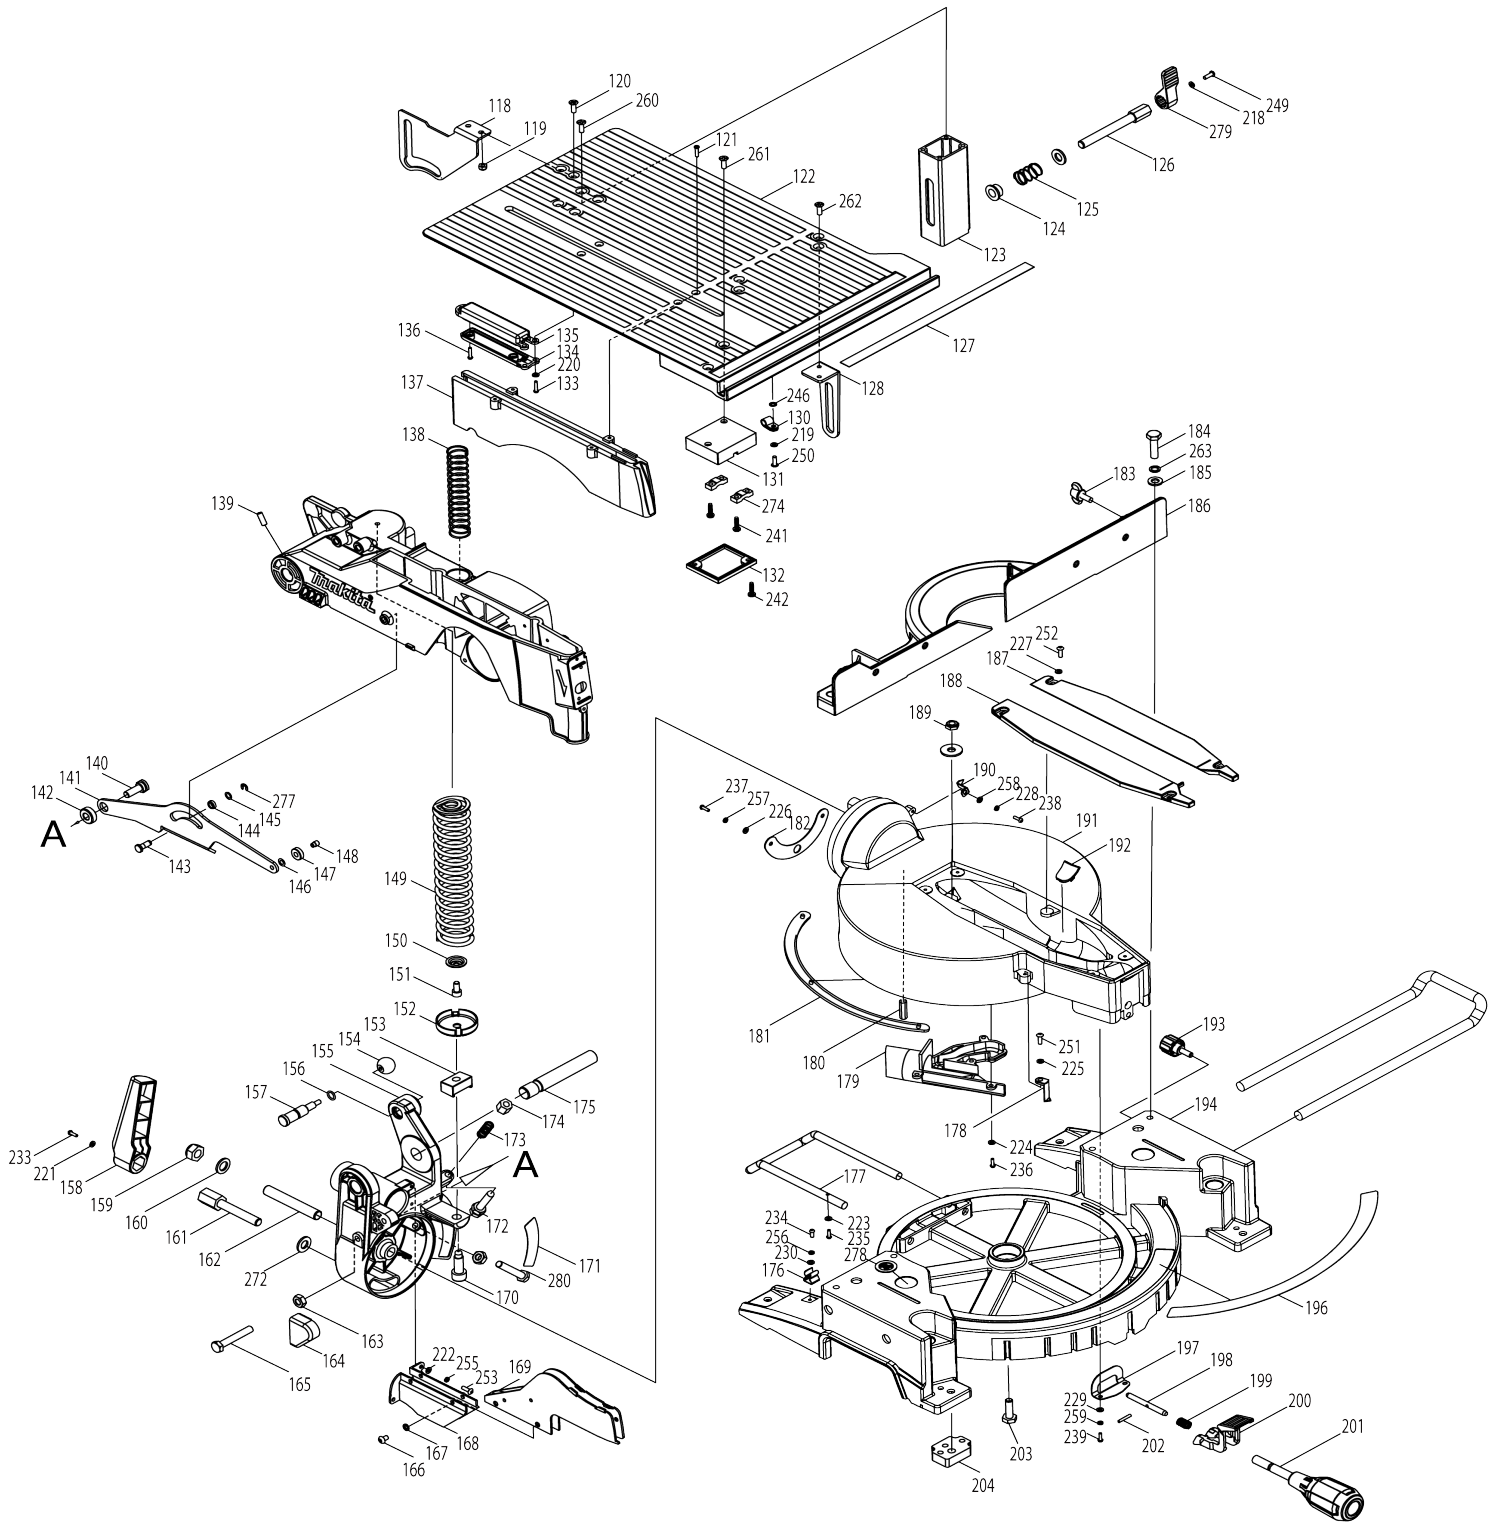

Model No. LH1200FL 305MM TABLE TOP MITER SAW

Model No.LH1200FL 305MM TABLE TOP MITER SAW

Model No.LH1200FL 305MM TABLE TOP MITER SAW

Item No.	Parts No.	Description	Interchangability	Q'ty	New/Old	Note1	Note2
001	JM23300009	HEX BOLT M8X16		2			
002	JM23300010	SPRING WASHER 8		2			
003	JM23300011	FLAT WASHER 8		2			
004	JM23300012	RIVING KNIFE		1			
005	JM23300013	PAN HEAD SCREW M6X16		1			
006	JM23300300	UP BLADE GUARD COMPLETE		1			
D10		INC. 8					
007	JM23300015	LOCKNUT M6		1			
008	JM27080060	WARNING LABEL		1			
009	JM23300017	BLADE CASE		1			
010	JM23300018	FENCE PRESS PLATE		1			
011	JM23300019	FLAT WASHER 6		2			
012	JM23300020	SPRING WASHER 6		2			
013	JM23300021	PAN HEAD SCREW M6X12		2			
014	JM23300022	E RING 5		1			
015	JM23300023	LIFTING LIMITED PLATE SHAFT		1			
016	JM23300024	TORSION SPRING		1			
017	JM23300025	LIFTING LIMITED PLATE		1			
018	JM23300026	FLAT WASHER 4		2			
019	JM23300027	SPRING WASHER 4		2			
020	JM23300028	PAN HEAD SCREW M4X12		2			
021	JM23300029	PROTECTION COVER		1			
022	JM23300030	PAN HEAD SCREW M4X10		2			
023	JM23300031	LASER TERMINAL BOX COVER		1			
024	JM23300032	CORD CLAMP		1			
025	JM23300033	PAN HEAD SCREW M4X8		1			
026	JM23300034	LASER DUST-PROOF WASHER		1			
027	JM23300035	LASER SPRING		1			
028	JM23300036	LASER BRACKET		1			
029	JM23300037	LASER TURNING BRACKET		1			
030	JM23300038	HEX SOCKET SET SCREW M4X6		1			
031	JM23300039	H.S.SETTING SCREW M5X8		1			
032	JM23300040	LASER DIODE		1			
033	JM23300041	LASER COVER		1			
035	JM23300042	E RING 6		2			
036	JM23300043	BEARING 608		1			
037	JM23300044	SPINDLE GEAR		1			
038	JM23300045	KEY 6X16		1			
039	JM23300046	SPINDLE		1			
040	JM23300047	BEARING 6204		1			
041	JM23300048	BEARING BRACKET		1			
042	JM23300049	BEARING COVER		1			
043	JM23300050	H.S.BOLT M5X16		2			
044	JM23300051	INNER FLANGE		1			
045	JM23100144	RING 30		1			
047	JM23300053	OUTER FLANGE		1			
048	JM23300054	FLANGE BOLT M8X20		1			