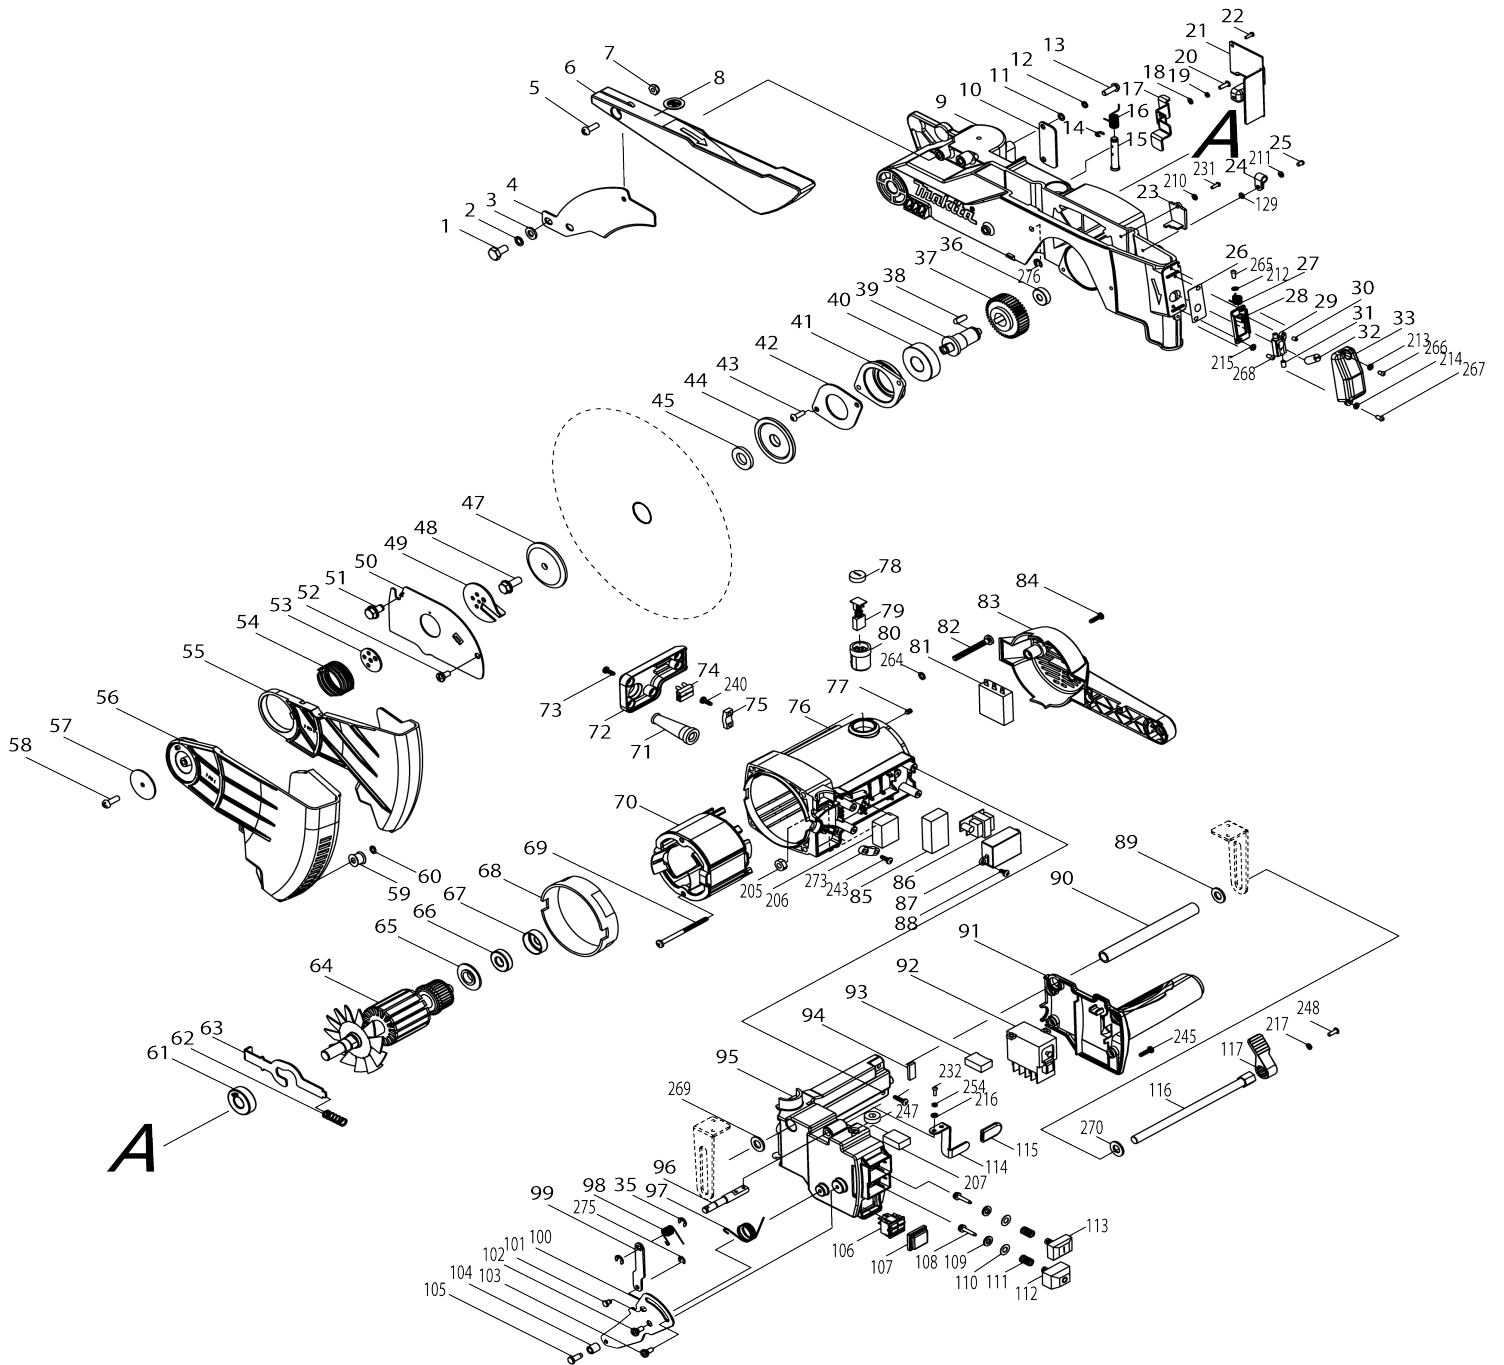

Model No. LH1200FL 305MM TABLE TOP MITER SAW

Model No.LH1200FL 305MM TABLE TOP MITER SAW

Model No.LH1200FL 305MM TABLE TOP MITER SAW

Item No.	Parts No.	Description	Interchangability	Q'ty	New/Old	Note1	Note2
001	JM23300009	HEX BOLT M8X16		2			
002	JM23300010	SPRING WASHER 8		2			
003	JM23300011	FLAT WASHER 8		2			
004	JM23300012	RIVING KNIFE		1			
005	JM23300013	PAN HEAD SCREW M6X16		1			
006	JM23300300	UP BLADE GUARD COMPLETE		1			
D10		INC. 8					
007	JM23300015	LOCKNUT M6		1			
008	JM27080060	WARNING LABEL		1			
009	JM23300017	BLADE CASE		1			
010	JM23300018	FENCE PRESS PLATE		1			
011	JM23300019	FLAT WASHER 6		2			
012	JM23300020	SPRING WASHER 6		2			
013	JM23300021	PAN HEAD SCREW M6X12		2			
014	JM23300022	E RING 5		1			
015	JM23300023	LIFTING LIMITED PLATE SHAFT		1			
016	JM23300024	TORSION SPRING		1			
017	JM23300025	LIFTING LIMITED PLATE		1			
018	JM23300026	FLAT WASHER 4		2			
019	JM23300027	SPRING WASHER 4		2			
020	JM23300028	PAN HEAD SCREW M4X12		2			
021	JM23300029	PROTECTION COVER		1			
022	JM23300030	PAN HEAD SCREW M4X10		2			
023	JM23300031	LASER TERMINAL BOX COVER		1			
024	JM23300032	CORD CLAMP		1			
025	JM23300033	PAN HEAD SCREW M4X8		1			
026	JM23300034	LASER DUST-PROOF WASHER		1			
027	JM23300035	LASER SPRING		1			
028	JM23300036	LASER BRACKET		1			
029	JM23300037	LASER TURNING BRACKET		1			
030	JM23300038	HEX SOCKET SET SCREW M4X6		1			
031	JM23300039	H.S.SETTING SCREW M5X8		1			
032	JM23300040	LASER DIODE		1			
033	JM23300041	LASER COVER		1			
035	JM23300042	E RING 6		2			
036	JM23300043	BEARING 608		1			
037	JM23300044	SPINDLE GEAR		1			
038	JM23300045	KEY 6X16		1			
039	JM23300046	SPINDLE		1			
040	JM23300047	BEARING 6204		1			
041	JM23300048	BEARING BRACKET		1			
042	JM23300049	BEARING COVER		1			
043	JM23300050	H.S.BOLT M5X16		2			
044	JM23300051	INNER FLANGE		1			
045	JM23100144	RING 30		1			
047	JM23300053	OUTER FLANGE		1			
048	JM23300054	FLANGE BOLT M8X20		1			