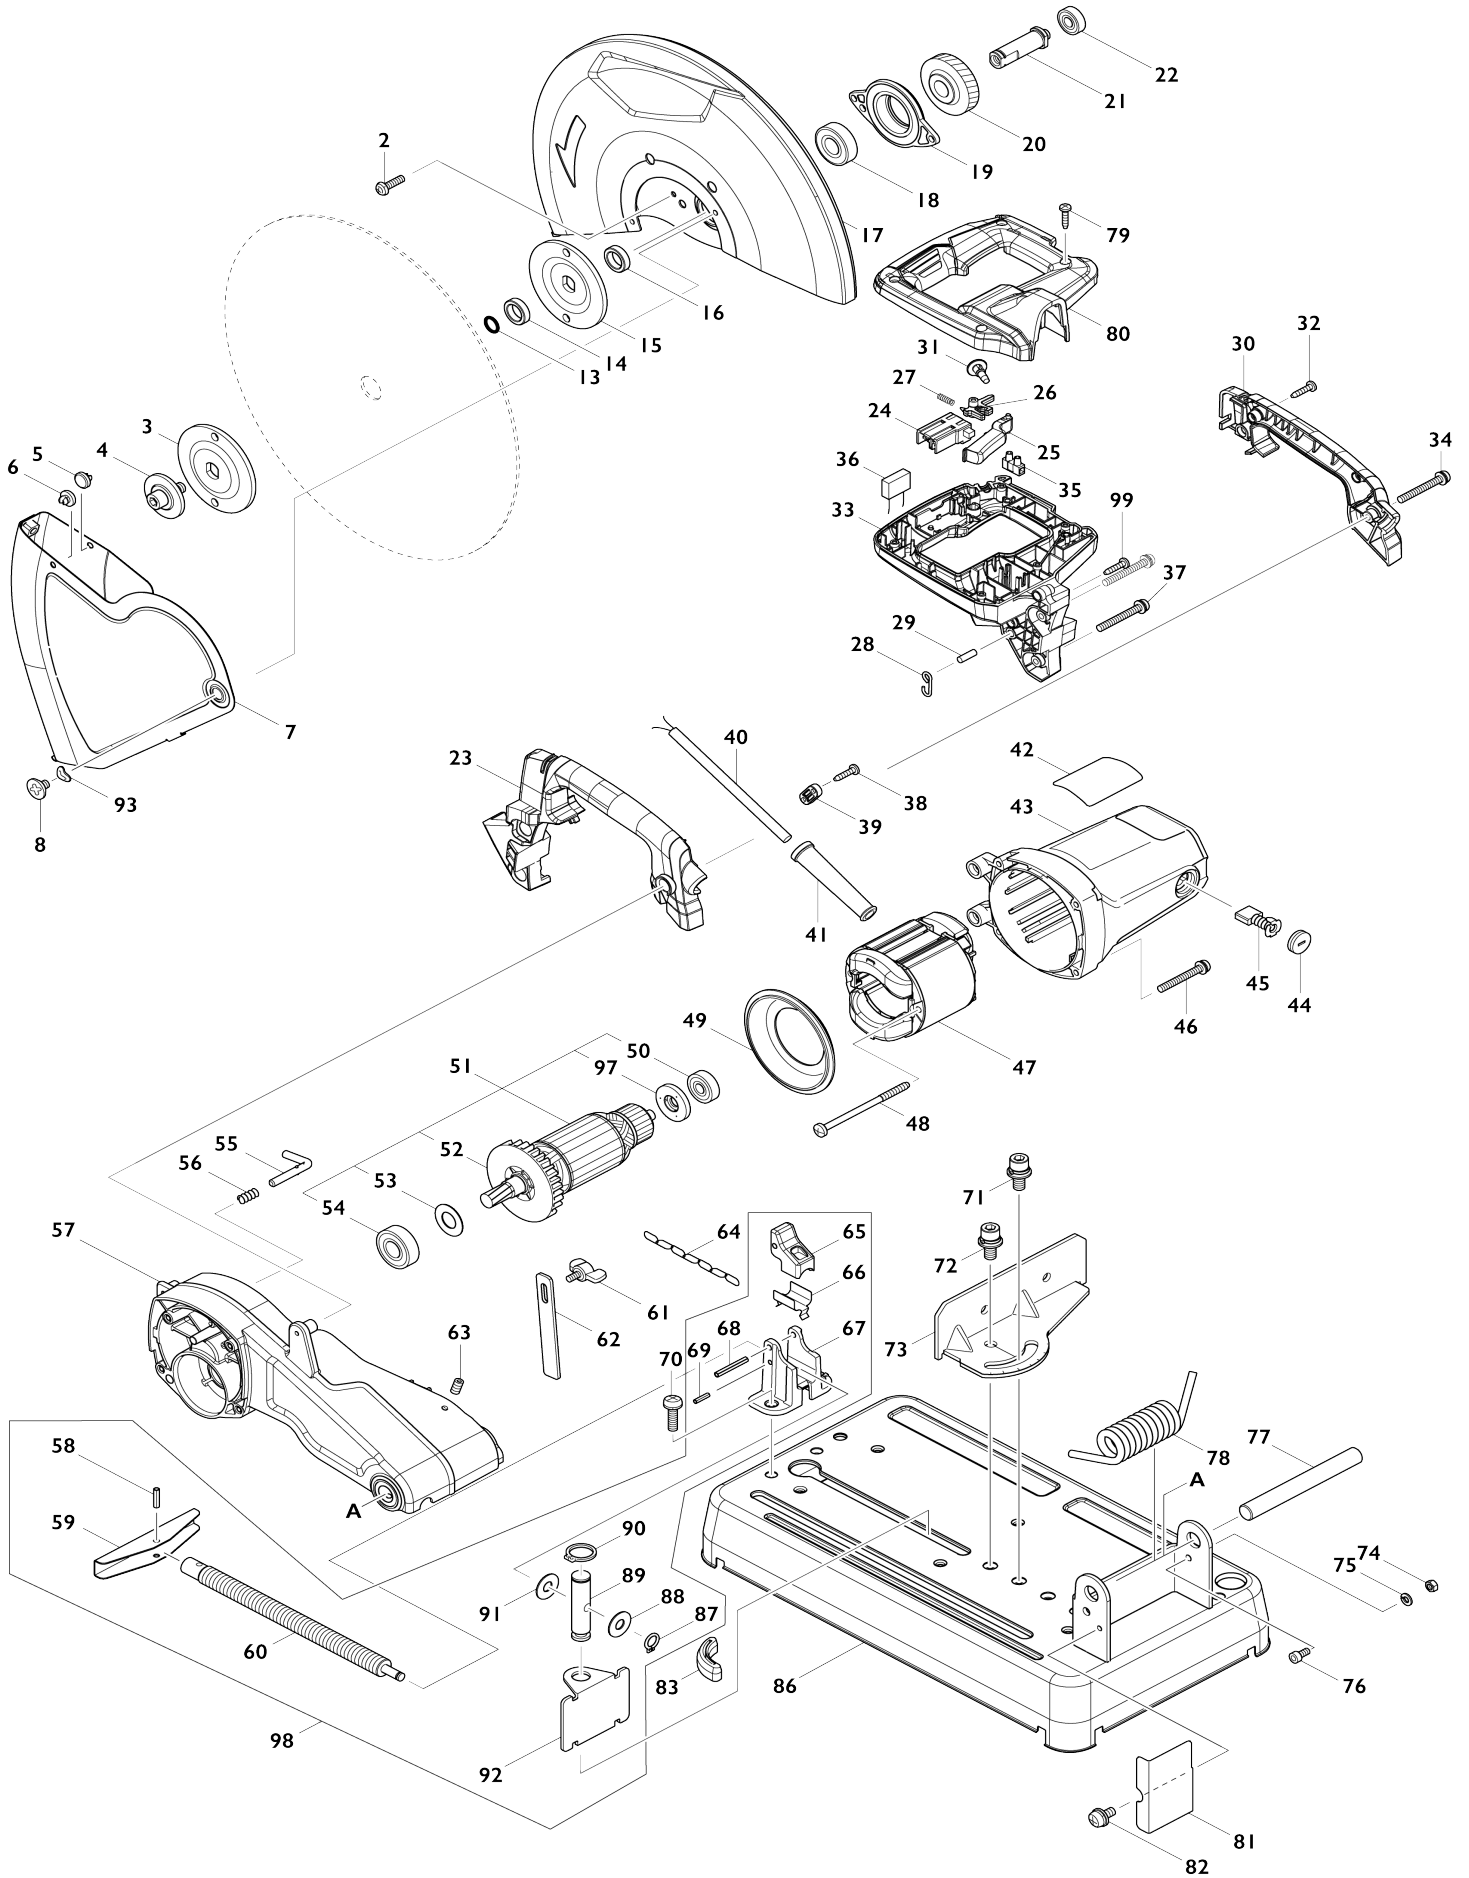

Model No.M2402 355MM PORTABLE CUT OFF

Model No.M2402 355MM PORTABLE CUT OFF

Item No.	Parts No.	Description	Interchangability	Q'ty	New/Old	Note1	Note2
002	265122-5	PAN HEAD SCREW M5X20		4			
003	224456-5	FLANGE 90		1			
004	251498-6	HEX SOCKET HEAD BOLT M10X25		1			
005	416771-3	PLUG		1			
006	416771-3	PLUG		1			
007	161529-2	SAFETY GUIDE		1			
008	265121-7	+ FLAT HEAD SCREW M6		1			
013	213180-5	O RING 14		1			
014	257255-0	RING 17		1			
015	224456-5	FLANGE 90		1			
016	257255-0	RING 17		1			
017	161778-1	SAFETY COVER		1			
018	210155-5	BALL BEARING 6203ZZ		1			
019	316527-3	BEARING BOX		1			
020	221462-1	HELICAL GEAR 43		1			
021	326790-0	SPINDLE		1	*		
021-1	322633-4	SPINDLE	O	1			
022	210199-5	BALL BEARING 6000ZZ		1			
023	183R74-5	GRIP SET		1			
D10		INC. 30					
024	651067-7	SWITCH		1			
025	418140-4	SWITCH LEVER		1			
026	418139-9	SWITCH LOCK		1			
027	231397-8	COMPRESSION SPRING 4		1			
028	281216-8	HANGER		1			
029	268101-2	PIN 6		1			
030	183R74-5	GRIP SET		1			
D10		INC. 23					
031	451037-4	SWITCH BUTTON		1			
032	266326-2	TAPPING SCREW 4X18		2			
033	140X60-5	HANDLE COMPLETE		1			
C10	263005-3	RUBBER PIN 6		1			
034	265104-7	PAN HEAD SCREW M5X40		1			
035	654532-5	TERMINAL BLOCK 1P		1			
036	645275-0	CAPACITOR		1			
037	265104-7	PAN HEAD SCREW M5X40		2			
038	266326-2	TAPPING SCREW 4X18		2			
039	687140-7	STRAIN RELIEF		1			
040	695107-1	POWER SUPPLY CORD 1.5-2-2.5		1			
041	682574-9	CORD GUARD 10-90		1			
042	857W56-0	M2402 NAME PLATE		1			
043	140X58-2	MOTOR HOUSING COMPLETE		1			
C10	644502-2	BRUSH HOLDER 7-18		2			
044	644802-0	HOLDER CAP		2			
045	191953-5	CARBON BRUSH CB-203		1	*		
045-1	194991-6	CARBON BRUSH SET CB203	O	1			
046	265104-7	PAN HEAD SCREW M5X40		4			