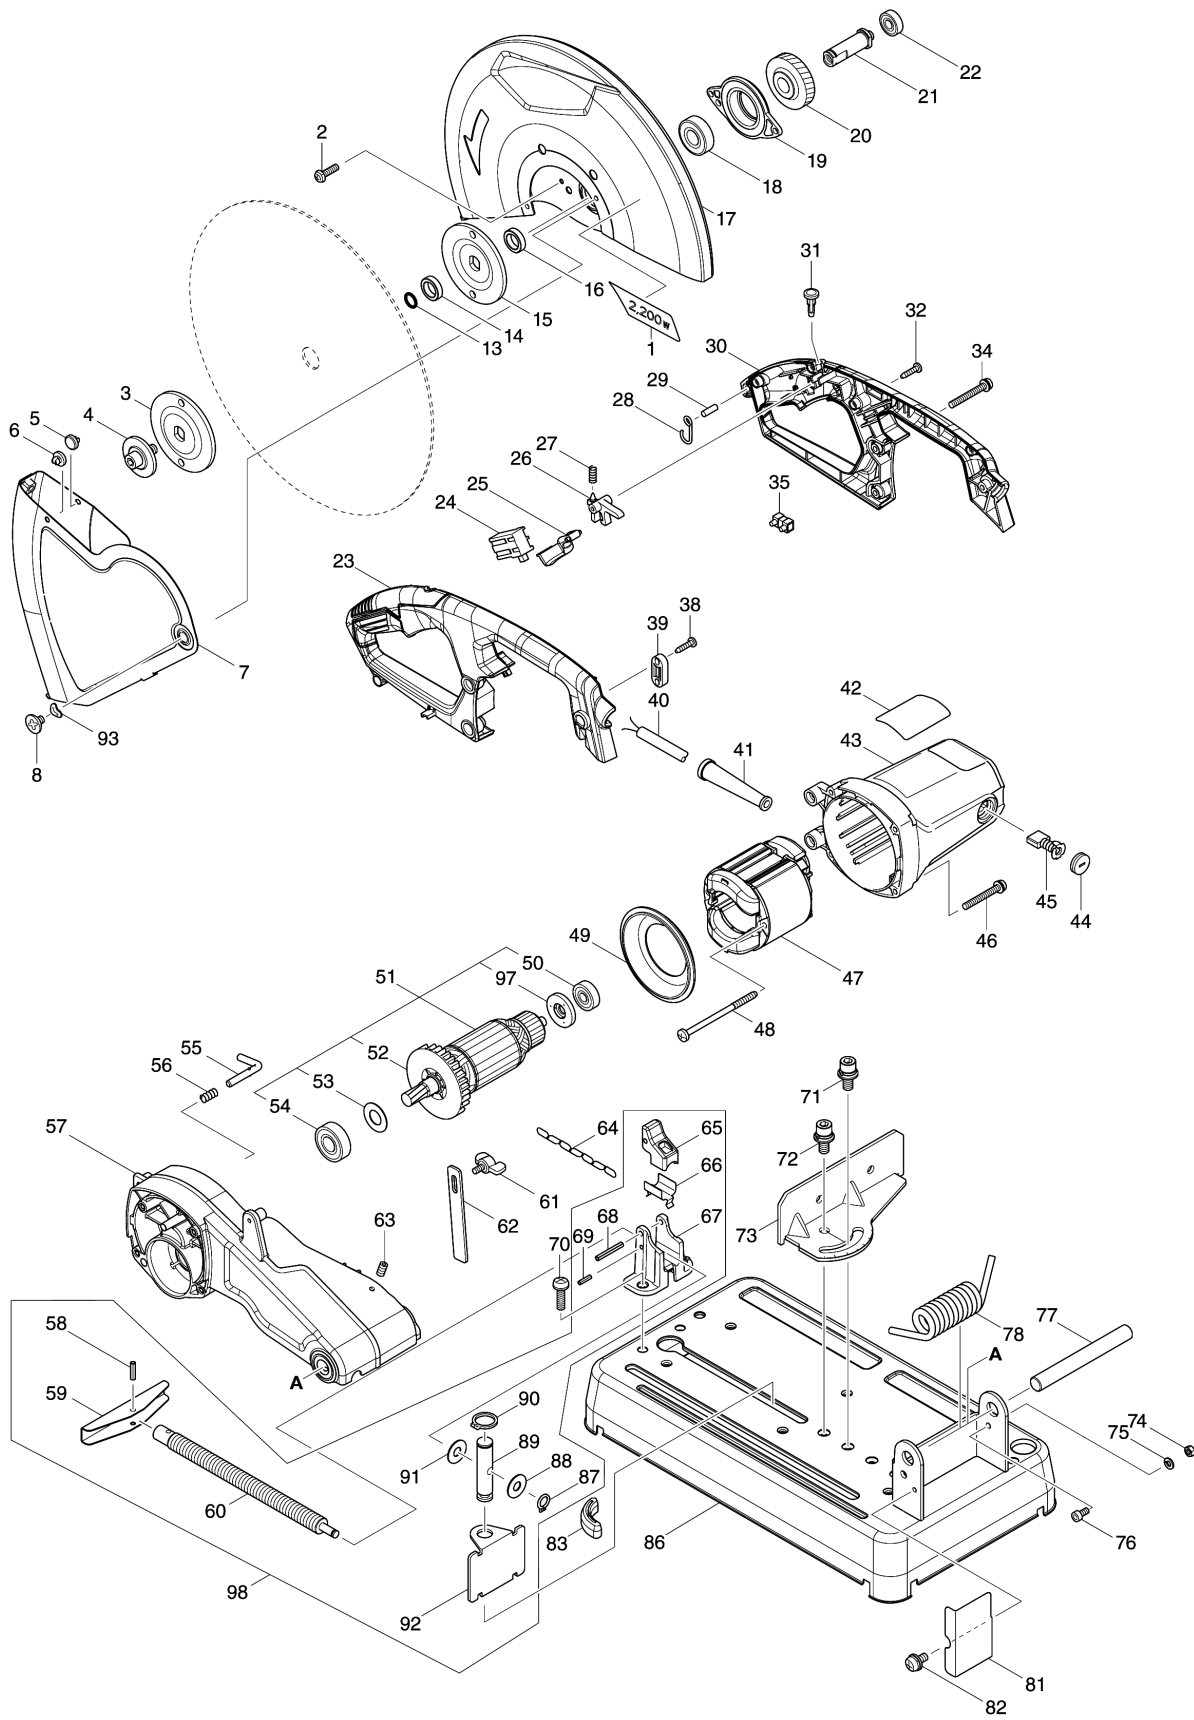

Model No.M2403 355MM PORTABLE CUT OFF

Model No.M2403 355MM PORTABLE CUT OFF

Item	Parts No.	Description	I/C	Qty	New/Old	Opt. 1	Opt. 2	Note
001	8024K3-9	2200W LABEL		1				
002	265122-5	PAN HEAD SCREW M5X20		4				
003	224456-5	FLANGE 90		1				
004	251498-6	HEX SOCKET HEAD BOLT M10X25		1				
005	416771-3	PLUG		1				
006	416771-3	PLUG		1				
007	161529-2	SAFETY GUIDE		1				
008	265121-7	+ FLAT HEAD SCREW M6		1				
013	213180-5	O RING 14		1				
014	257255-0	RING 17		1				
015	224456-5	FLANGE 90		1				
016	257255-0	RING 17		1				
017	161778-1	SAFETY COVER		1				
018	210155-5	BALL BEARING 6203ZZ		1				
019	316527-3	BEARING BOX		1				
020	221462-1	HELICAL GEAR 43		1				
021	326790-0	SPINDLE		1	*			
021-1	322633-4	SPINDLE	O	1				
022	210199-5	BALL BEARING 6000ZZ		1				
023	183E47-0	HANDLE SET		1				
D10		INC. 30						
024	651067-7	SWITCH		1				
025	418140-4	SWITCH LEVER		1				
026	418139-9	SWITCH LOCK		1				
027	231397-8	COMPRESSION SPRING 4		1				
028	281216-8	HANGER		1				
029	268101-2	PIN 6		1				
030	183E47-0	HANDLE SET		1				
D10		INC. 23						
031	418138-1	SWITCH BUTTON		1				
032	266326-2	TAPPING SCREW 4X18		4				
034	265104-7	PAN HEAD SCREW M5X40		3				
035	654532-5	TERMINAL BLOCK 1P		1				
036	645275-0	CAPACITOR		1				
038	266326-2	TAPPING SCREW 4X18		2				
039	687140-7	STRAIN RELIEF		1				
040	695107-1	POWER SUPPLY CORD 1.5-2- 2.5		1				
041	682574-9	CORD GUARD 10-90		1				
042	857W69-1	M2403 NAME PLATE		1				
043	140X58-2	MOTOR HOUSING COMPLETE		1				
C10	644502-2	BRUSH HOLDER 7-18		2				
044	644802-0	HOLDER CAP		2				
045	191953-5	CARBON BRUSH CB-203		1	*			
045-1	194991-6	CARBON BRUSH SET CB203	O	1				