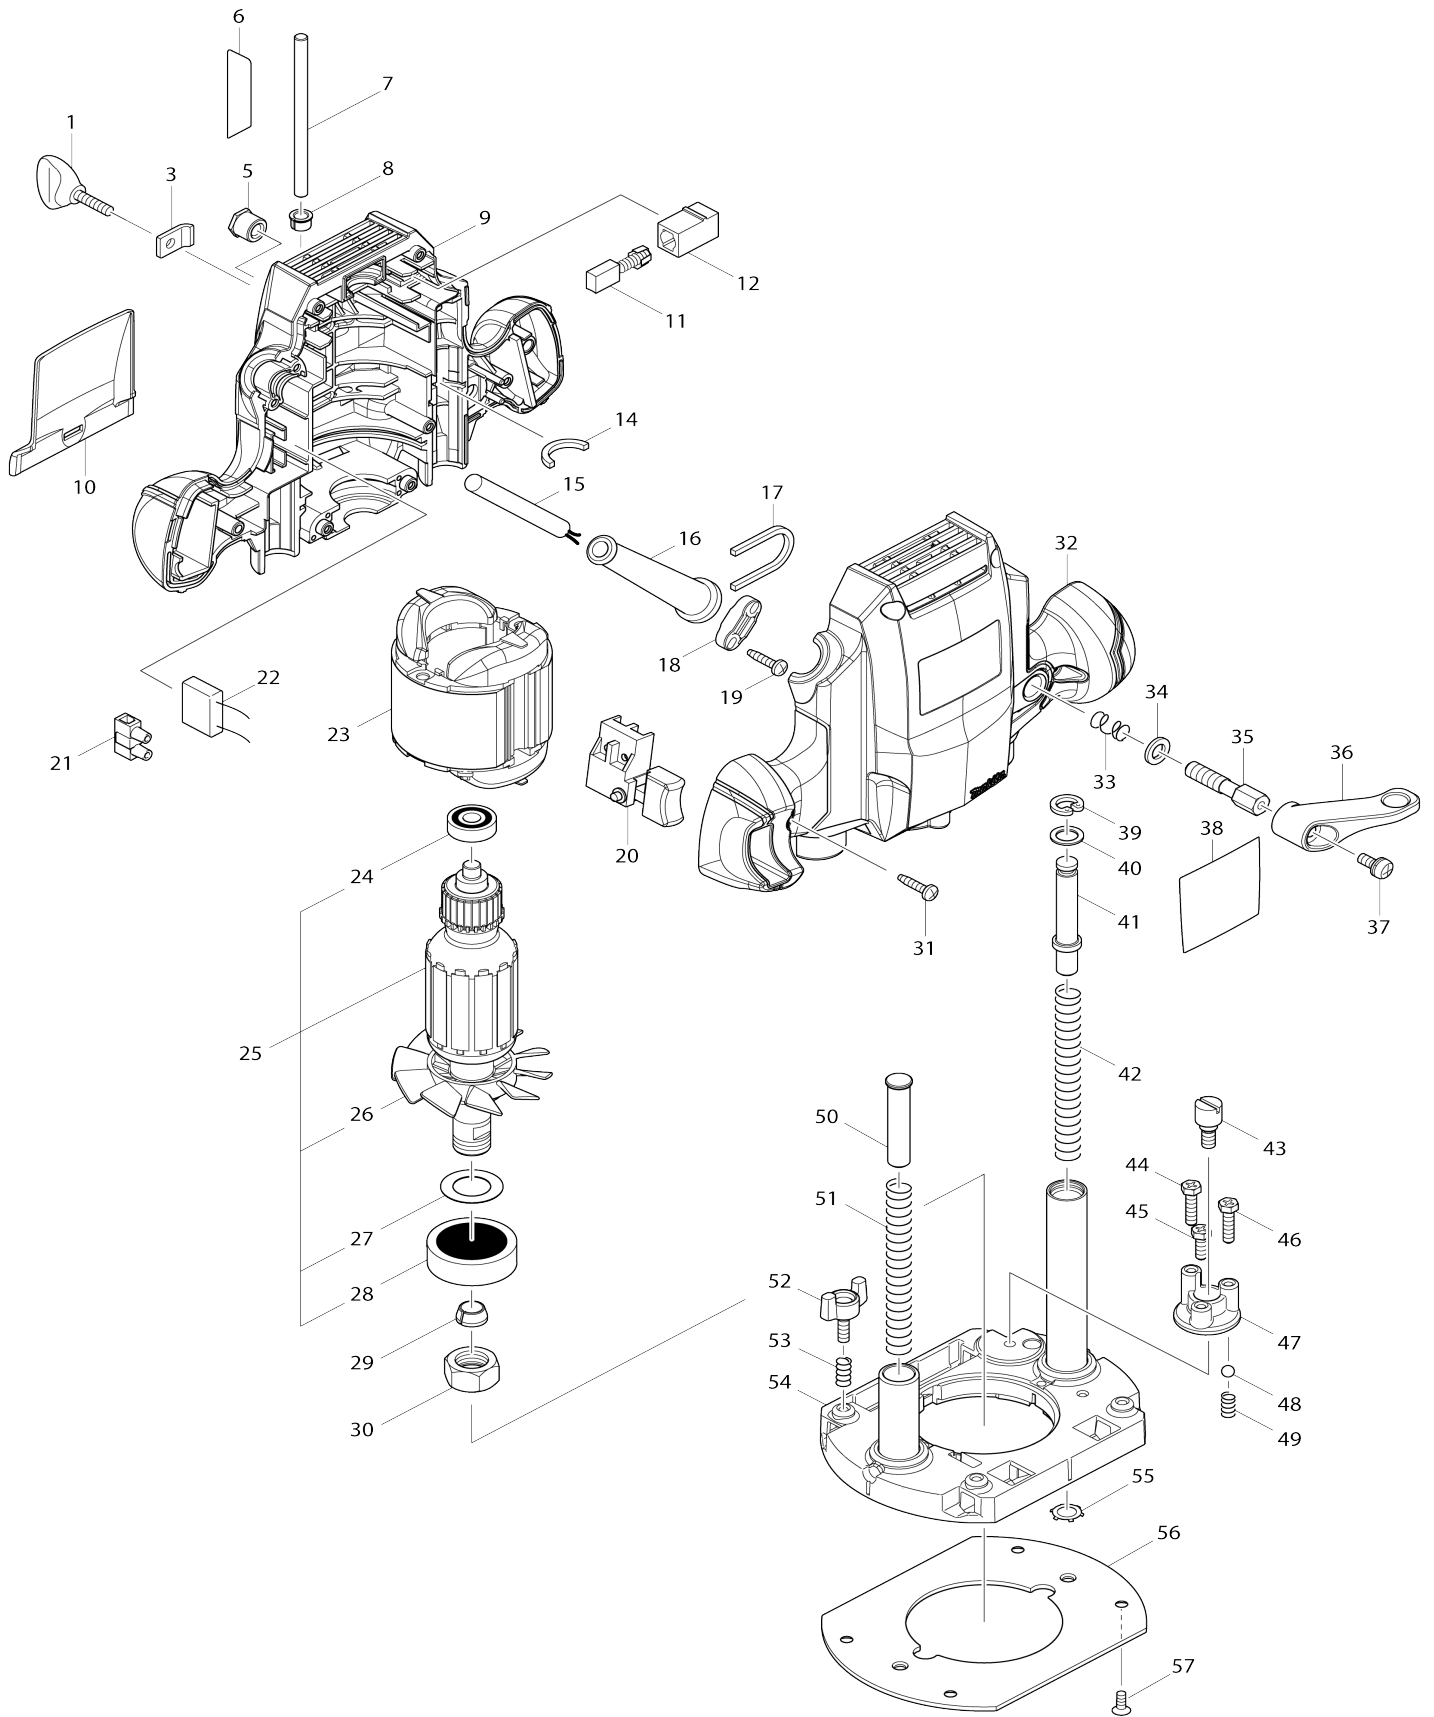

Model No.M3601 ROUTER

Model No.M3601 ROUTER

Item No.	Parts No.	Description	Interchangability	Q'ty	New/Old	Note1	Note2
001	251878-6	SCREW M5X20		1			
003	346007-5	PRESSURE PLATE		1			
005	252094-3	HEX. NUT M8		1			
006	893386-7	SCALE LABEL		1			
007	321948-6	STOPPER POLE		1			
008	451035-8	DEPTH POINTER		1			
009	183E23-4	HOUSING SET		1	*		
C10	263002-9	RUBBER PIN 4		3	*		
C20	263005-3	RUBBER PIN 6		1	*		
C30	931202-6	HEX. NUT M5		1	*		
D10		INC. 32					
009-1	183V52-9	HOUSING SET	<	1			
C10	263002-9	RUBBER PIN 4		3			
C20	263005-3	RUBBER PIN 6		1			
C30	931202-6	HEX. NUT M5		1			
D10		INC. 32					
010	450820-6	CHIP DEFLECTOR		1			
011	181410-1	CARBON BRUSH CB-106		1	*		
011-1	194976-2	CARBON BRUSH SET CB-106	O	1			
012	643601-7	BRUSH HOLDER 6-10		2			
014	443073-4	FELT		1			
015	665852-2	POWER SUPPLY CORD 1.0-2-2.0		1	*		
015-1	695454-0	POWER SUPPLY CORD 1.0-2-2.0	O	1	*		
015-2	665852-2	POWER SUPPLY CORD 1.0-2-2.0	O	1			
016	682516-3	CORD GUARD 9.3-85		1			
017	443074-2	FELT		1			
018	687124-5	STRAIN RELIEF		1			
019	266326-2	TAPPING SCREW 4X18		2			
020	650218-9	SWITCH FA1-6/1W-1		1			
021	654532-5	TERMINAL BLOCK 1P		1			
022	645200-1	NOISE SUPPRESSOR		1			
023	594594-0	FIELD ASS'Y 240V		1	*		
C10	654037-5	INSULATED TERM. FT1.25-M3		2	*		
023-1	590054-0	FIELD ASS'Y 240V	O	1			
C10	654409-4	TERMINAL VR1.25-3.5LB	O	2			
024	210029-0	BALL BEARING 608ZZ		1			
025	510205-9	ARMATURE ASS'Y 240V		1			
D10		INC. 24,26-28					
026	240123-4	FAN 72		1			
027	267114-0	FLAT WASHER 17		1			
028	211285-5	BALL BEARING 6203DDW		1	*		
028-1	210239-9	BALL BEARING 6203DDW	O	1			
029	763636-3	COLLET CONE 6MM		1			
030	763615-1	COLLET NUT		1			
031	266326-2	TAPPING SCREW 4X18		7			
032	183E23-4	HOUSING SET		1	*		
C10	263002-9	RUBBER PIN 4		3	*		