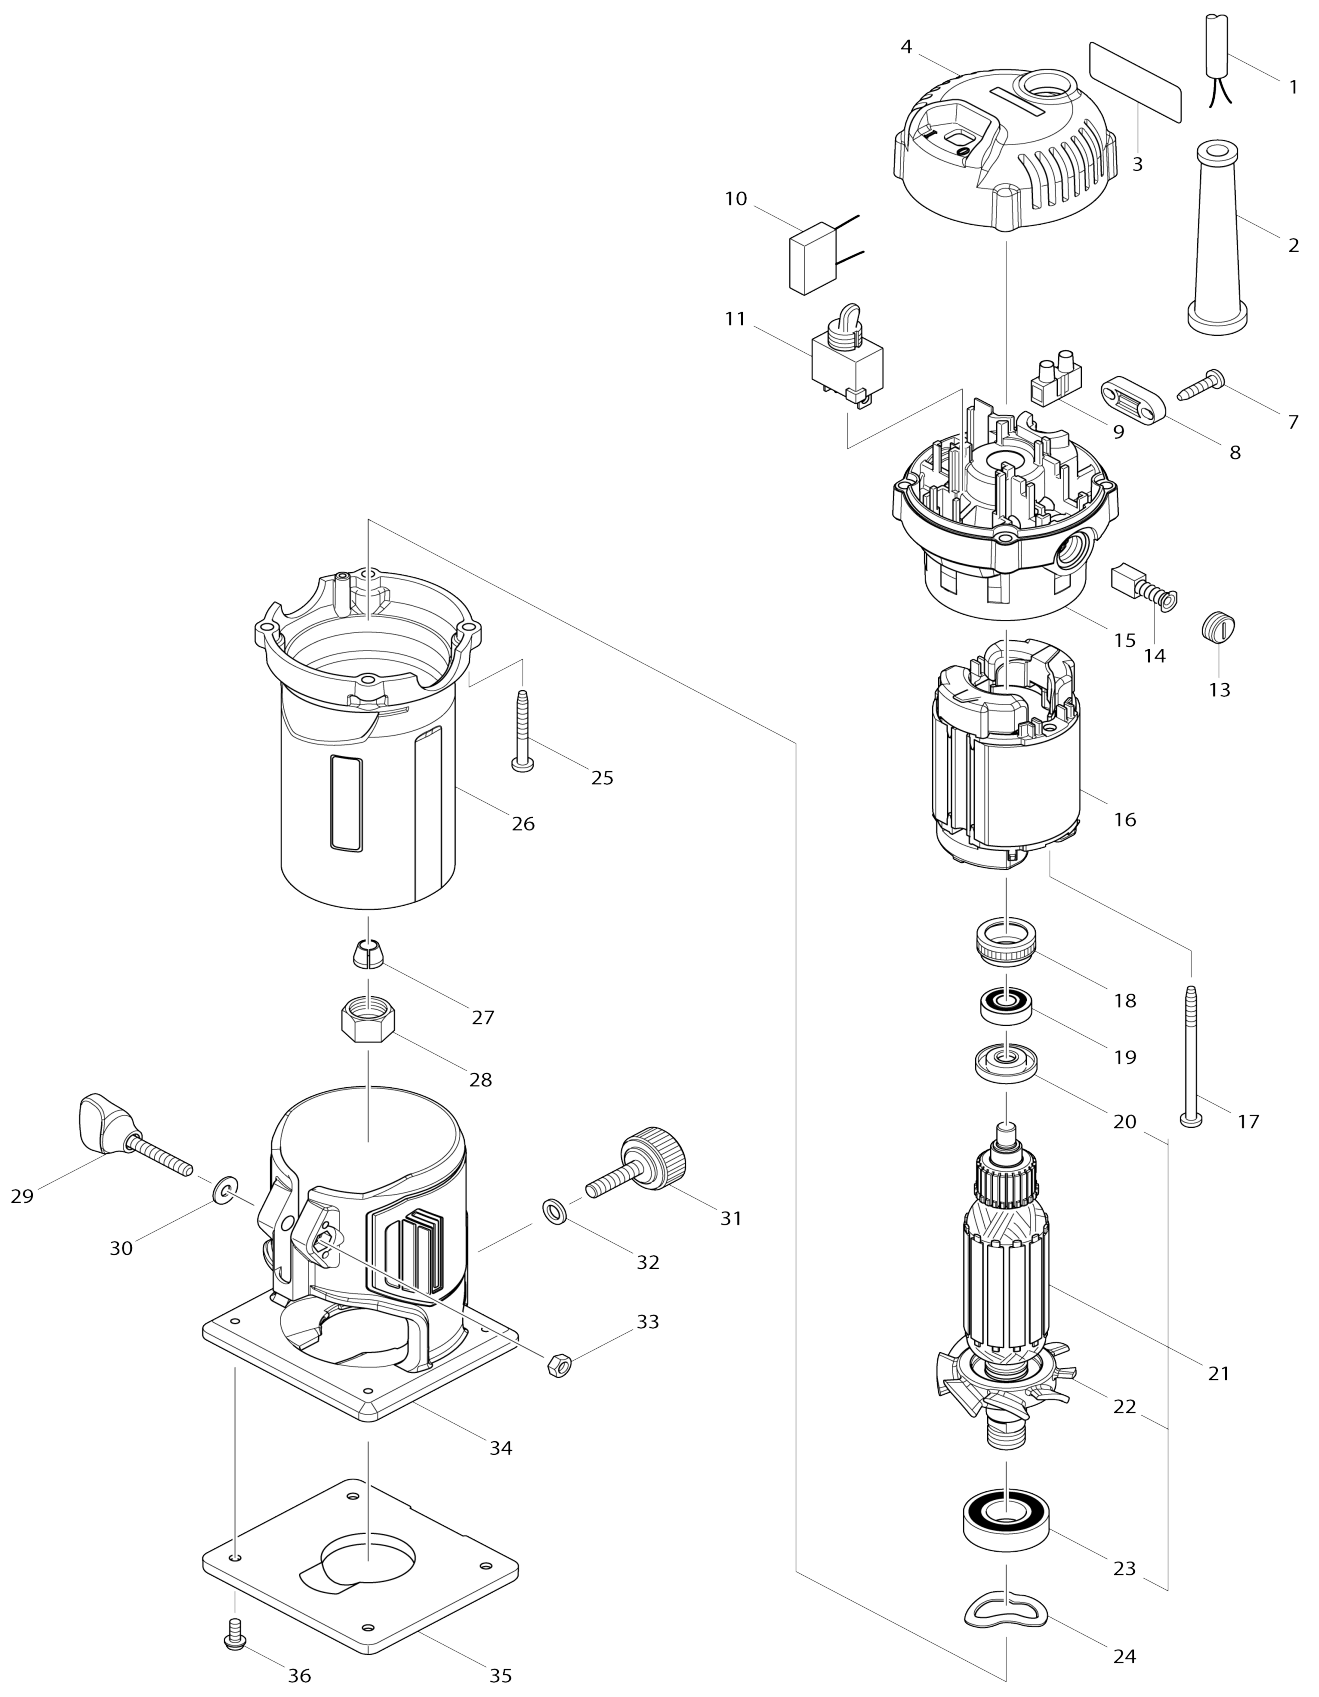

# Model No.M3700 TRIMMER

Item No.	Parts No.	Description	Interchangability	Q'ty	New/Old	Note1	Note2
001	665383-1	POWER SUPPLY CORD 1.0-2-2.0		1	*		
001-1	695556-2	POWER SUPPLY CORD 1.0-2-2.0	O	1	*		
001-2	665383-1	POWER SUPPLY CORD 1.0-2-2.0	O	1			
002	682569-2	CORD GUARD 8-85		1			
003	852B29-2	M3700 NAME PLATE		1			
004	450665-2	TOP COVER		1	*		
004-1	413K16-6	TOP COVER	O	1			
005	646358-9	LINE COIL		1			
007	266326-2	TAPPING SCREW 4X18		2			
008	687124-5	STRAIN RELIEF		1			
009	654532-5	TERMINAL BLOCK 1P		1			
010	645240-9	NOISE SUPPRESSOR		1			
011	651424-9	SWITCH STL106AT		1			
013	643987-9	BRUSH HOLDER CAP 5-8		2			
014	191940-4	CARBON BRUSH CB-411		1			
015	141775-3	BRACKET COMPLETE		1	*		
C10	643858-0	BRUSH HOLDER 6X9		2	*		
C11	643509-5	BRUSH HOLDER 6X9	O	2	*		
015-1	140L26-3	BRACKET COMPLETE	<	1			
C12	643858-0	BRUSH HOLDER 6X9	<	2			
016	593594-7	FIELD ASS'Y 240V		1	*		
C10	654221-2	RING TERMINAL		2	*		
C11	654450-7	RING TERMINAL	O	2	*		
C20	654501-6	CONNECTOR P-1.25		2	*		
C21	654485-8	PARALLEL SPLICE	>	2	*		
016-1	593974-7	FIELD ASSY 240V	O	1			
C11	654450-7	RING TERMINAL	O	2			
C21	654485-8	PARALLEL SPLICE	>	2			
017	266340-8	TAPPING SCREW 4X65		2			
018	421868-5	LABYRINTH RUBBER RING 19		1			
019	210062-2	BALL BEARING 607ZZ		1			
020	681668-7	INSULATION WASHER		1			
021	510227-9	ARMATURE ASS'Y 240V		1			
D10		INC. 19,20,22,23					
022	241667-7	FAN 52		1			
023	211247-3	BALL BEARING 6002DDW		1			
024	267785-3	WAVE WASHER 23		1			
025	266351-3	TAPPING SCREW 4X35		4			
026	143578-1	MOTOR HOUSING COMPLETE		1	*		
026-1	141D79-7	MOTOR HOUSING COMPLETE	<	1			
027	763662-2	COLLET CONE 6		1			
028	763661-4	COLLET NUT 6		1			
029	265762-9	THUMB SCREW M5X30		1	*		
029-1	251867-1	THUMB SCREW M5X30	<	1			
030	941101-4	FLAT WASHER 5		1			
031	265763-7	THUMB SCREW M6X25		1			
032	941151-9	FLAT WASHER 6		1			