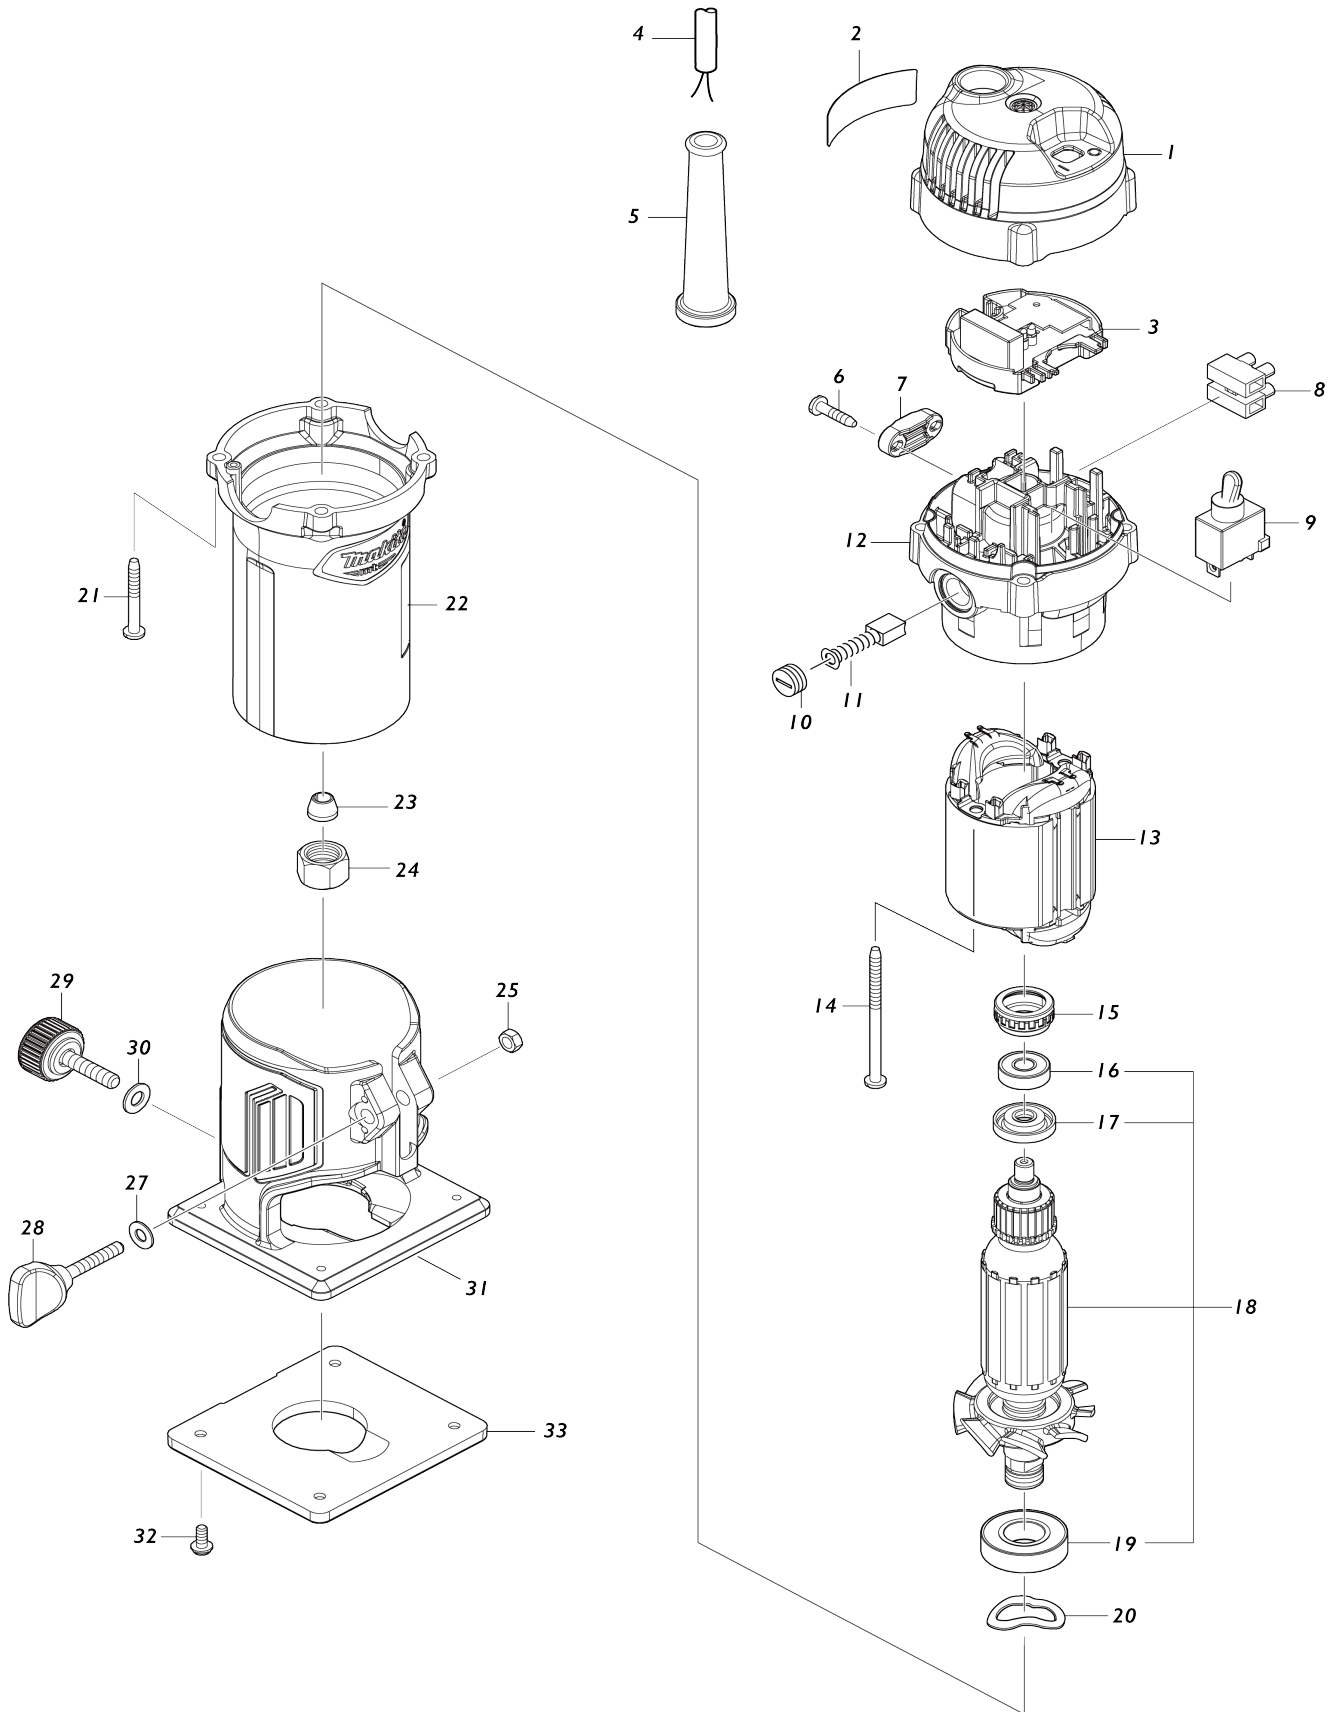

Model No.M3702 TRIMMER

Model No.M3702 TRIMMER

Item No.	Parts No.	Description	Interchangability	Q'ty	New/Old	Note1	Note2
001	413774-8	TOP COVER		1			
002	811T83-3	M3702 NAME PLATE		1			
003	620F47-0	CONTROLLER		1			
C10	646358-9	LINE COIL		1			
004	665383-1	POWER SUPPLY CORD 1.0-2-2.0		1			
005	682569-2	CORD GUARD 8-85		1			
006	266326-2	TAPPING SCREW 4X18		2			
007	687124-5	STRAIN RELIEF		1			
008	654531-7	TERMINAL BLOCK 2P		1	*		
008-1	654741-6	TERMINAL BLOCK	O	1			
009	651424-9	SWITCH STL106AT		1			
010	643987-9	BRUSH HOLDER CAP 5-8		2			
011	191940-4	CARBON BRUSH CB-411		1			
012	141D20-0	BRACKET COMPLETE		1			
013	634774-7	FIELD		1	*		
013-1	520155-0	FIELD ASS'Y 240V	<	1			
C10	654450-7	RING TERMINAL		2			
C20	654485-8	PARALLEL SPLICE		2			
014	266340-8	TAPPING SCREW 4X65		2			
015	421868-5	LABYRINTH RUBBER RING 19		1			
016	210062-2	BALL BEARING 607ZZ		1			
017	681668-7	INSULATION WASHER		1			
018	510227-9	ARMATURE ASS'Y 240V		1			
C10	241667-7	FAN 52		1			
D10		INC. 16,17,19					
019	211247-3	BALL BEARING 6002DDW		1			
020	267785-3	WAVE WASHER 23		1			
021	266351-3	TAPPING SCREW 4X35		4			
022	141D79-7	MOTOR HOUSING COMPLETE		1			
C10	8034K8-2	SCALE LABEL		1			
023	763662-2	COLLET CONE 6		1			
024	763661-4	COLLET NUT 6		1			
025	252156-7	HEX. NUT M5-8		1			
027	941101-4	FLAT WASHER 5		1			
028	251867-1	THUMB SCREW M5X30		1			
029	265763-7	THUMB SCREW M6X25		1			
030	941151-9	FLAT WASHER 6		1			
031	454022-6	BASE		1			
032	265142-9	+ PAN HEAD SCREW M4X10		4			
033	410585-2	BASE PROTECTOR		1			
A01	122703-7	TRIMMER GUIDE ASS'Y		1			
C10	251471-6	- FLAT HEAD SCREW M5		1			
C20	265135-6	+ COUNTERSUNK HEAD SCREW M4X10		1			
C30	265763-7	THUMB SCREW M6X25		1			
C40	265764-5	THUMB SCREW M6		1			
C50	317788-8	GUIDE HOLDER		1			
C60	324378-0	ROLLER 11		1			