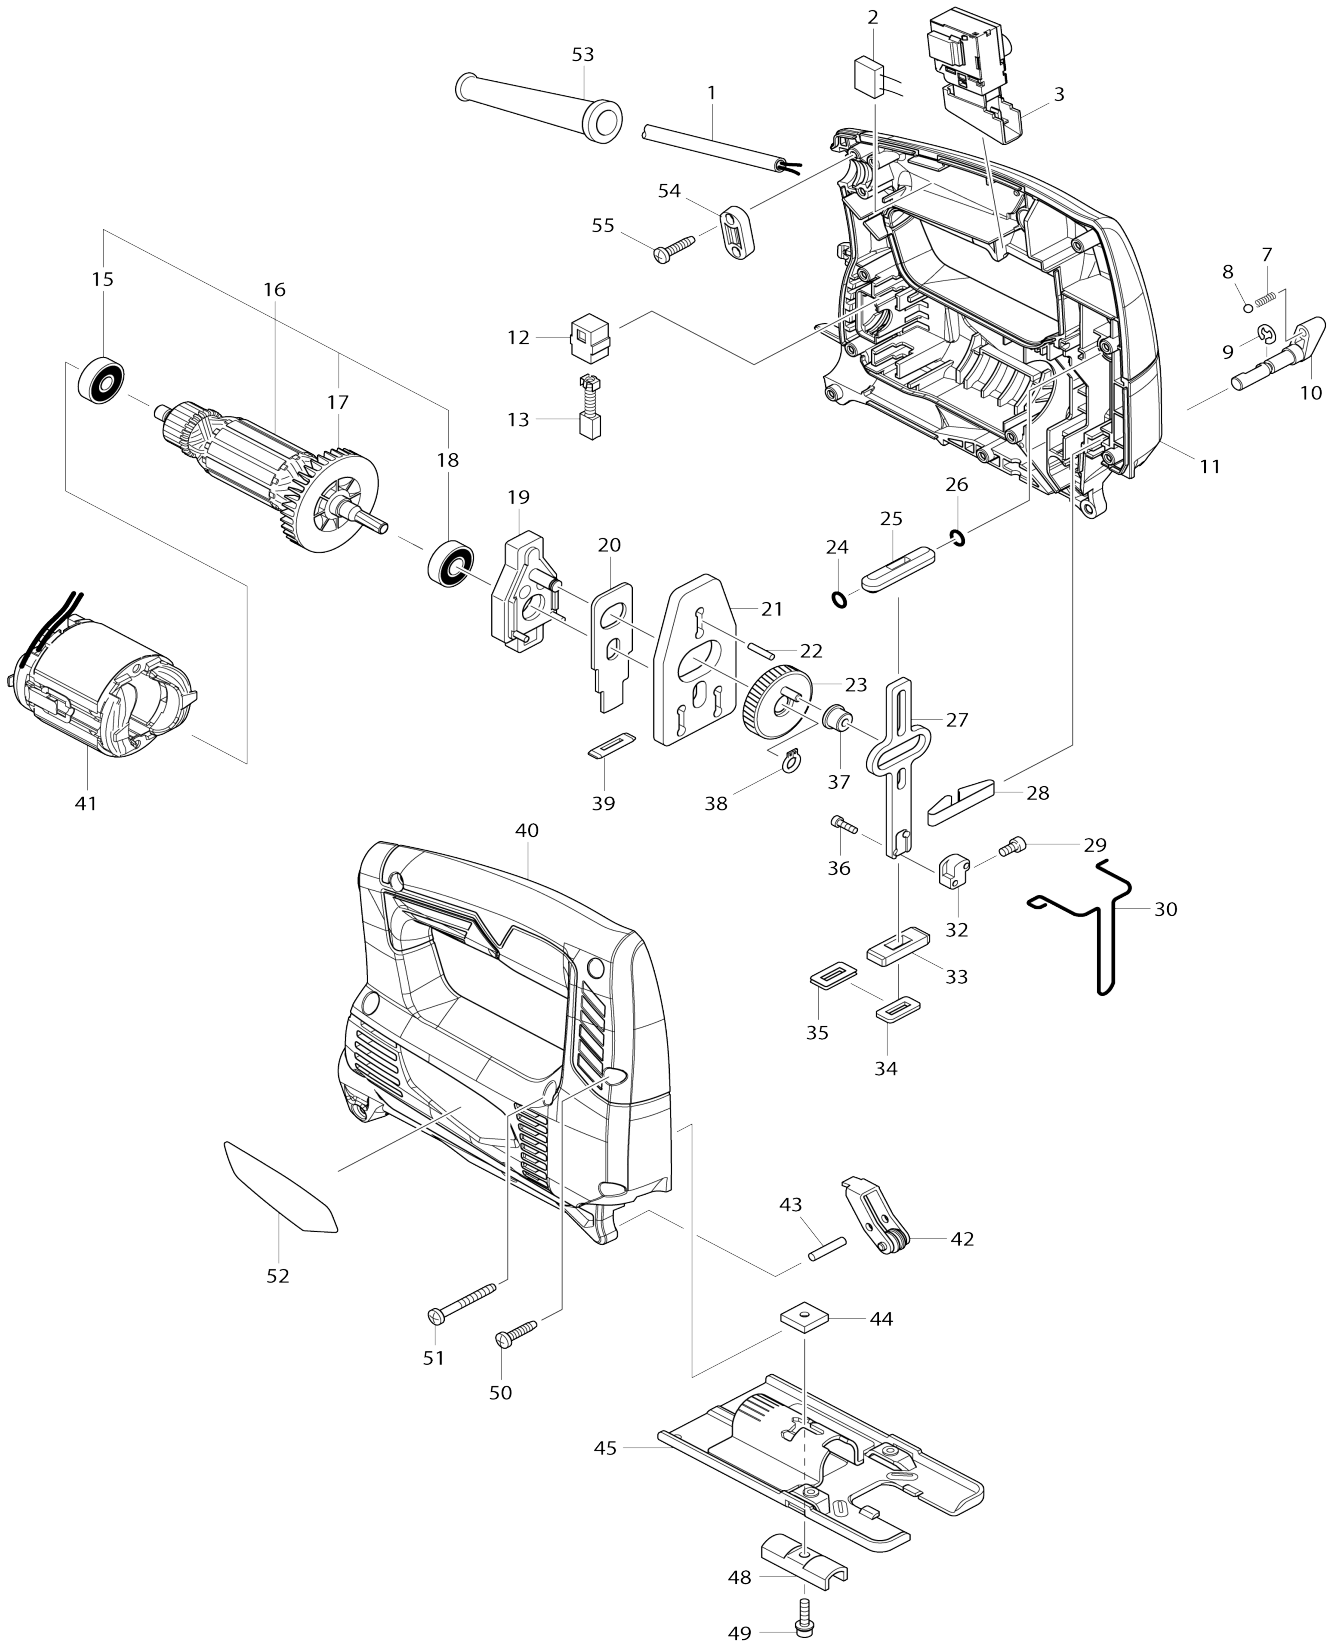

Model No.M4301 JIG SAW

Model No.M4301 JIG SAW

Item No.	Parts No.	Description	Interchangability	Q'ty	New/Old	Note1	Note2
001	665383-1	POWER SUPPLY CORD 1.0-2-2.0		1	*		
001-1	695556-2	POWER SUPPLY CORD 1.0-2-2.0	O	1	*		
001-2	665383-1	POWER SUPPLY CORD 1.0-2-2.0	O	1			
002	645239-4	NOISE SUPPRESSOR		1			
003	650633-7	SWITCH DGQ-1104H-03		1			
007	233151-6	COMPRESSION SPRING 4		1			
008	216008-6	STEEL BALL 4		1			
009	961011-9	STOP RING E-4		1			
010	272267-2	LEVER 19		1			
011	183E28-4	HOUSING SET		1			
C10	263002-9	RUBBER PIN 4		2			
D10		INC. 40					
012	643552-4	BRUSH HOLDER 5-8		2			
013	191627-8	CARBON BRUSH CB-64		1			
015	210030-5	BALL BEARING 627ZZ		1			
016	510187-5	ARMATURE ASSEMBLY 220V		1	*		
D10		INC. 15,17,18					
016-1	510410-8	ARMATURE ASS'Y 220V	O	1			
D10		INC. 15,17,18					
017	241881-5	FAN 52		1			
018	210044-4	BALL BEARING 608DDW		1	*		
018-1	210200-6	BALL BEARING 608DDW	O	1			
019	152600-3	BEARING CASE COMPLETE		1			
020	344683-9	PUSH PLATE		1			
021	344614-8	BALANCE PLATE		1			
022	256254-9	PIN 3		1			
023	153260-4	GEAR COMPLETE		1			
024	213038-8	O RING 5		1			
025	313082-6	SLIDER GUIDE		1			
026	213038-8	O RING 5		1			
027	344613-0	SLIDER		1			
028	232183-0	LEAF SPRING		1			
029	922107-1	HEX. SOCKET HEAD BOLT M4X8		1			
030	323748-0	SAFETY WIRE		1			
032	313140-8	BLADE CLAMP		1			
033	313086-8	SLIDER SUPPORT		1			
034	423307-1	POLYURETHANE SPONGE SEAL		1			
035	344686-3	SEAL PLATE		1			
036	266177-3	HEX. SOCKET HEAD BOLT M3X10		2			
037	257683-9	COLLAR SLEEVE		1			
038	961002-0	RETAINING RING S-6		1			
039	416703-0	DUST SEAL		1			
040	183E28-4	HOUSING SET		1			
C10	263002-9	RUBBER PIN 4		2			
D10		INC. 11					
041	633733-8	FIELD 220-240V		1			
042	158392-2	RETAINER COMPLETE		1