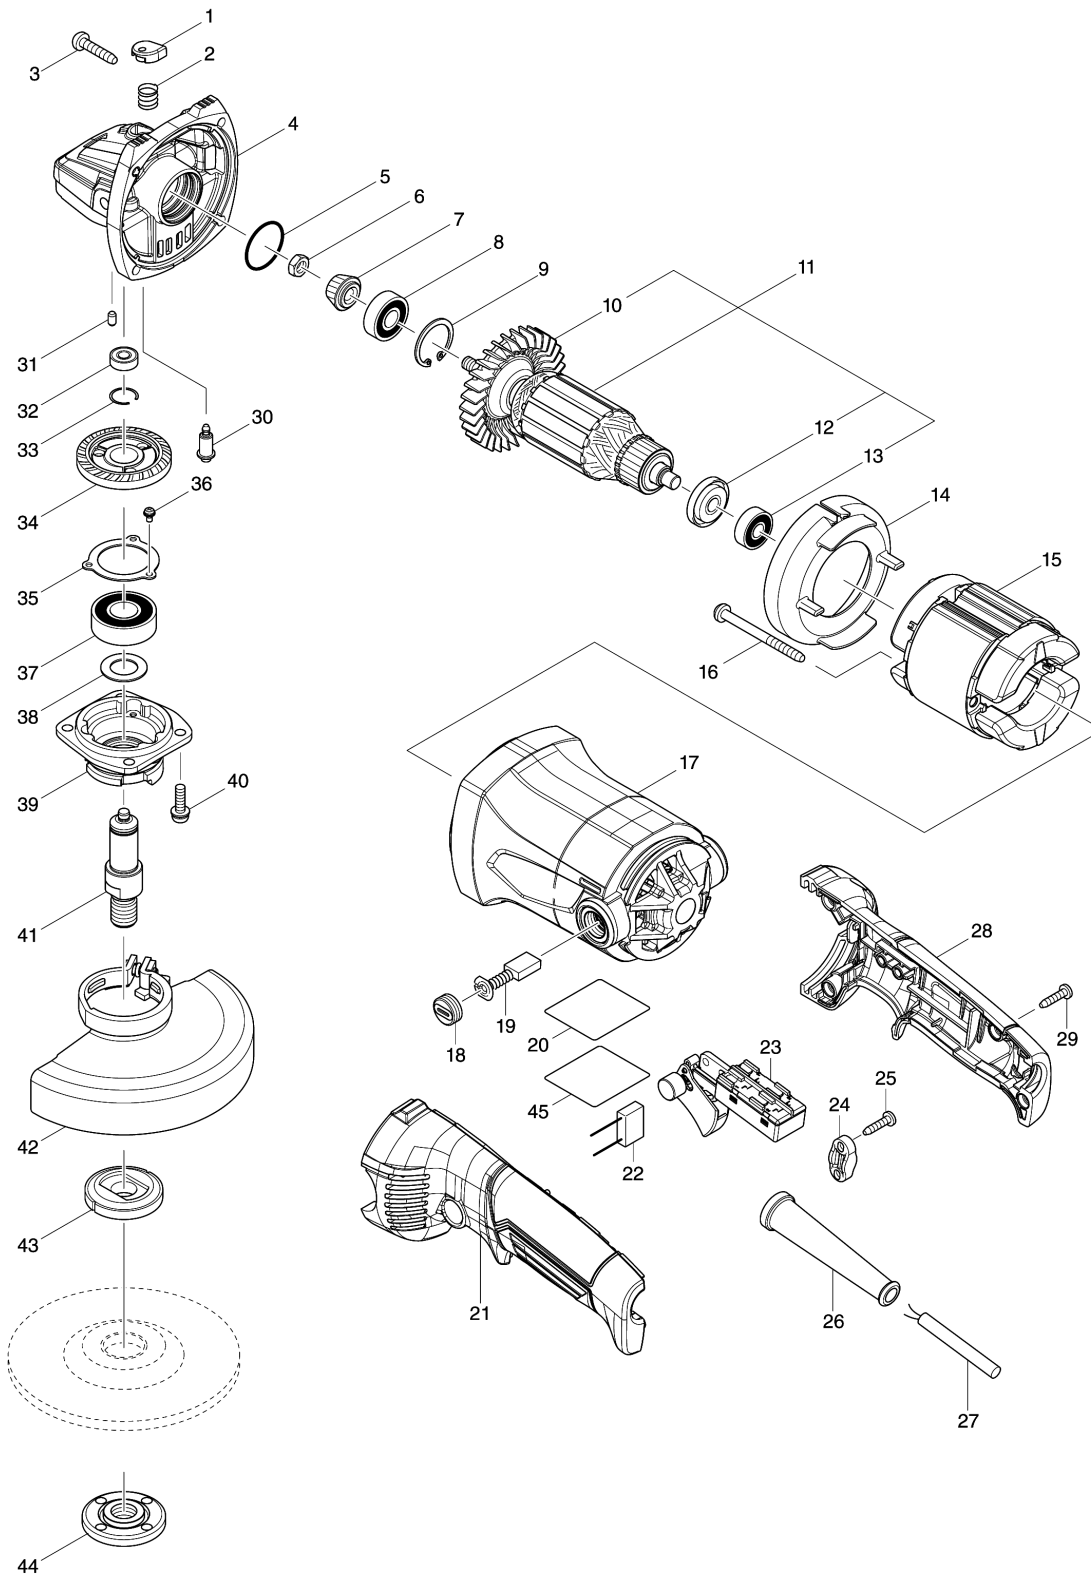

## Model No.M9002 125MM ANGLE GRINDER

Item	Parts No.	Description	I/C	Qty	New/Old	Opt. 1	Opt. 2	Note
001	417771-6	PIN CAP		1				
002	234057-1	COMPRESSION SPRING 8		1				
003	266459-3	TAPPING SCREW 5X25		4				
004	319178-1	GEAR HOUSING		1				
005	213445-5	O-RING 26		1				
006	264010-3	HEX.NUT M7		1				
007	227520-1	SPIRAL BEVEL GEAR 11		1				
008	210059-1	BALL BEARING 6000DDW		1				
009	962105-3	RETAINING RING R-26		1				
010	240094-5	FAN 70		1				
011	513929-6	ARMATURE ASS'Y 240V		1				
D10		INC. 10,12,13						
012	681644-1	INSULATION WASHER		1				
013	210029-0	BALL BEARING 608ZZ		1				
014	455301-5	BAFFLE PLATE		1				
015	594669-5	FIELD ASS'Y 240V		1				
C10	654220-4	RING TERMINAL		2	*			
C11	654449-2	RING TERMINAL	O	2				
C20	654501-6	CONNECTOR P-1.25		2	*			
C21	654485-8	PARALLEL SPLICE	>	2				
016	266329-6	TAPPING SCREW 5X60		2				
017	143133-9	MOTOR HOUSING COMPLETE		1				
C10	644501-4	BRUSH HOLDER 5X11		2				
018	644500-6	HOLDER CAP 7X11		2	*			
018-1	643750-0	BRUSH HOLDER CAP 7-11	O	2				
019	191963-2	CARBON BRUSH CB-303		1				
020	850Y29-4	M9002 NAME PLATE		1				
021	183B10-5	HANDLE SET		1	*			
D10		INC. 28			*			
021-1	187951-5	HANDLE SET	<	1				
D10		INC. 28						
022	645240-9	NOISE SUPPRESSOR		1				
023	650116-7	SWITCH TN31-1		1	*			
023-1	650116-7	SWITCH TN31-1	O	1				
024	687124-5	STRAIN RELIEF		1				
025	266326-2	TAPPING SCREW 4X18		2				
026	682540-6	CORD GUARD 9.3-90		1				
027	665852-2	POWER SUPPLY CORD 1.0-2-2.0		1	*			
027-1	695454-0	POWER SUPPLY CORD 1.0-2-2.0	O	1	*			
027-2	665852-2	POWER SUPPLY CORD 1.0-2-2.0	O	1				
028	183B10-5	HANDLE SET		1	*			
D10		INC. 21			*			
028-1	187951-5	HANDLE SET	<	1				
D10		INC. 21						