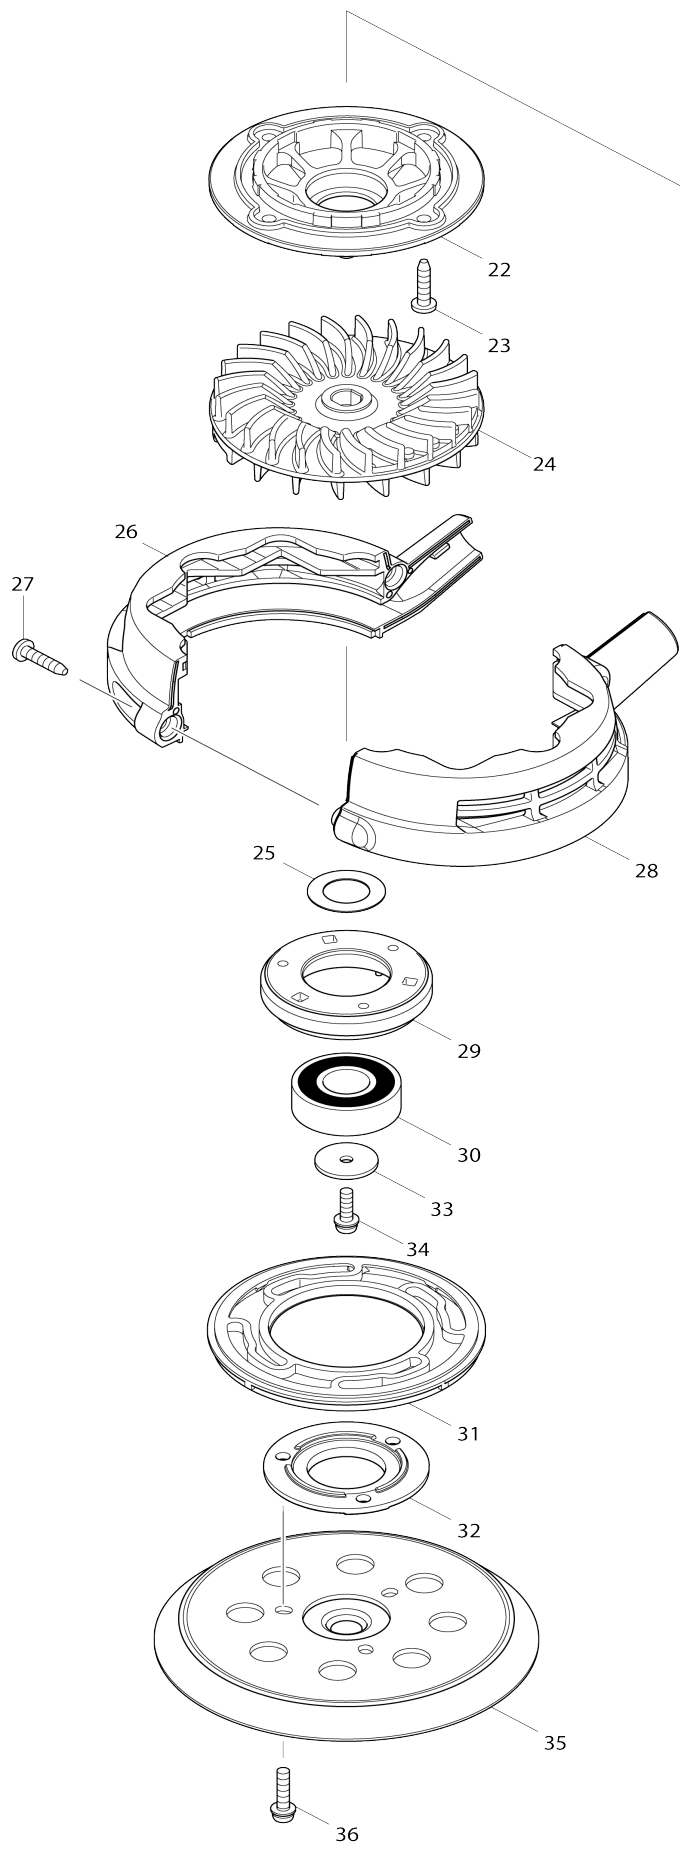

# Model No.M9204 125MM RANDOM ORBIT SANDER

Model No.M9204 125MM RANDOM ORBIT SANDER

Item No.	Parts No.	Description	Interchangability	Q'ty	New/Old	Note1	Note2
001	266326-2	TAPPING SCREW 4X18		3			
002	452778-5	TOP COVER		1			
003	266326-2	TAPPING SCREW 4X18		2			
004	645228-9	NOISE SUPPRESSOR		1			
005	687124-5	STRAIN RELIEF		1			
006	682569-2	CORD GUARD 8-85		1			
007	665383-1	POWER SUPPLY CORD 1.0-2-2.0		1	*		
007-1	695556-2	POWER SUPPLY CORD 1.0-2-2.0	O	1	*		
007-2	665383-1	POWER SUPPLY CORD 1.0-2-2.0	O	1			
008	191962-4	CARBON BRUSH CB-419		1			
009	643995-0	BRUSH HOLDER		2			
010	654532-5	TERMINAL BLOCK 1P		1			
011	651527-9	SWITCH		1			
013	456560-4	MOTOR HOUSING		1			
014	852B84-4	M9204 NAME PLATE		1			
015	633688-7	FIELD 220-240V		1			
016	266425-0	TAPPING SCREW 4X45		2			
017	210028-2	BALL BEARING 606ZZ		1			
018	681675-0	INSULATION WASHER		1			
019	510251-2	ARMATURE ASS'Y 220-240V		1			
D10		INC. 17,18,20,21					
020	267806-1	WASHER 9		1			
021	211092-6	BALL BEARING 629DDW		1			
022	450672-5	BRACKET		1			
023	266326-2	TAPPING SCREW 4X18		4			
024	241673-2	FAN 88		1			
025	267164-5	FLAT WASHER 15		1			
026	187059-5	SKIRT SET		1	*		
D10		INC. 28					
026-1	183S19-9	SKIRT SET	<	1			
D10		INC. 28					
027	266326-2	TAPPING SCREW 4X18		2			
028	187059-5	SKIRT SET		1	*		
D10		INC. 26					
028-1	183S19-9	SKIRT SET	<	1			
D10		INC. 26					
029	318304-9	BEARING BOX		1			
030	211228-7	BALL BEARING 6202DDW		1			
031	424131-5	BRAKE RING		1			
032	318303-1	BEARING BOX COVER		1			
033	253739-6	FLAT WASHER 4		1			
034	265099-4	PAN HEAD SCREW M4X14		1			
035	743081-8	PAD 123		1			
036	265112-8	+PAN HEAD SCREW M4X18		3			
A01	161431-9	DUST BAG		1	*		
A01-1	136402-5	DUST BAG ASSY	<	1			
C10	161431-9	DUST BAG		1			

D10		INC. A02-A04					
A02	257202-1	RING 25		1			
A03	416063-0	DUST BAG NOZZLE		1			
A04	416064-8	DUST NOZZLE		1			
A05	794544-7	ABRASIVE DISC 125 #120		1			
F01	197468-0	PAD 123 SET(EU)		1			

Please state Parts No. when your order.