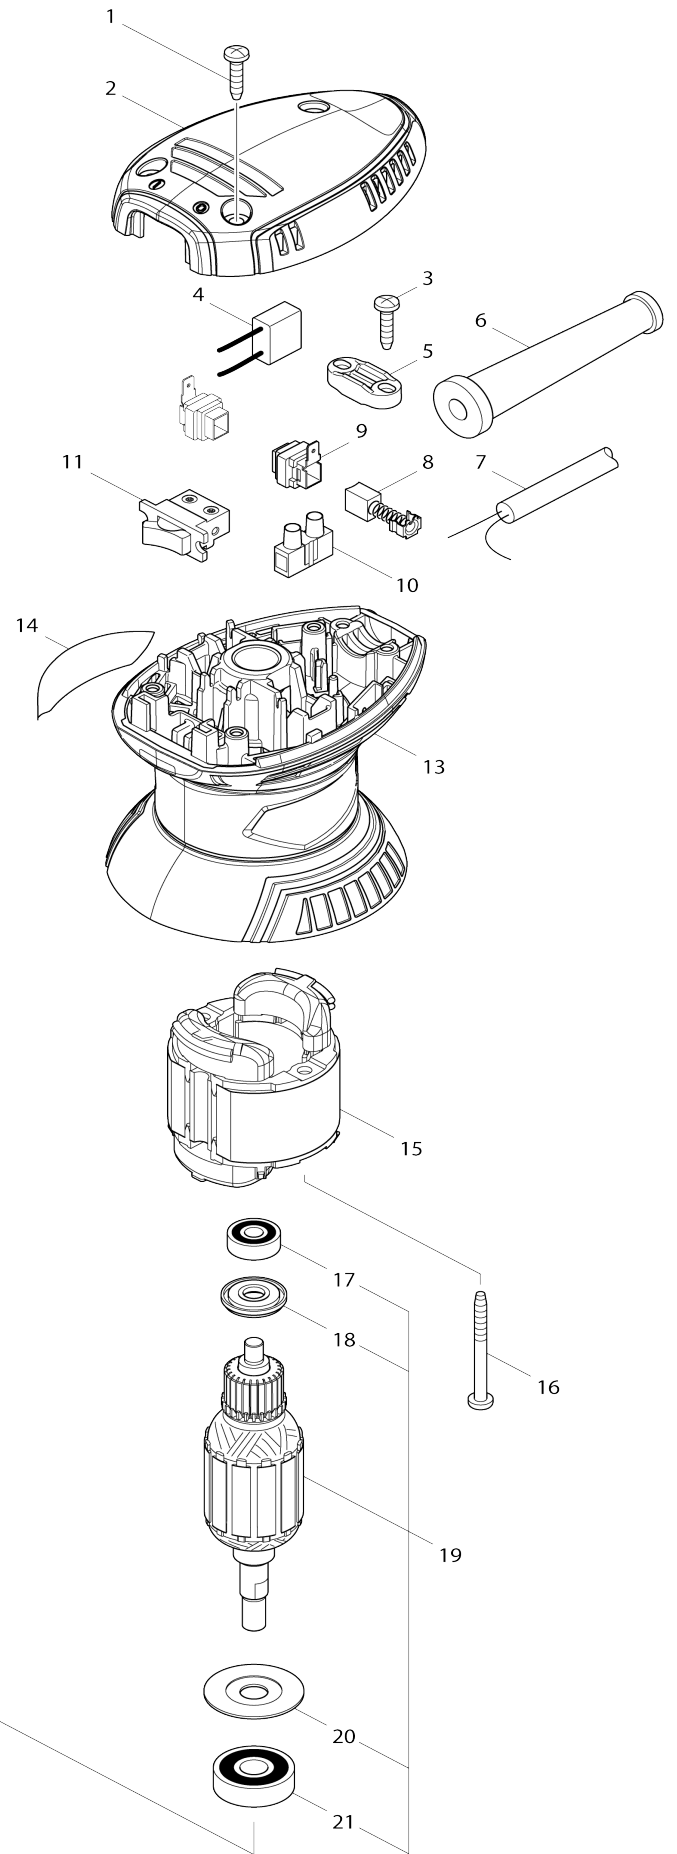

# Model No.M9204 125MM RANDOM ORBIT SANDER

Model No.M9204 125MM RANDOM ORBIT SANDER

Item No.	Parts No.	Description	Interchangability	Q'ty	New/Old	Note1	Note2
001	266326-2	TAPPING SCREW 4X18		3			
002	452778-5	TOP COVER		1			
003	266326-2	TAPPING SCREW 4X18		2			
004	645228-9	NOISE SUPPRESSOR		1			
005	687124-5	STRAIN RELIEF		1			
006	682569-2	CORD GUARD 8-85		1			
007	665383-1	POWER SUPPLY CORD 1.0-2-2.0		1	*		
007-1	695556-2	POWER SUPPLY CORD 1.0-2-2.0	O	1	*		
007-2	665383-1	POWER SUPPLY CORD 1.0-2-2.0	O	1			
008	191962-4	CARBON BRUSH CB-419		1			
009	643995-0	BRUSH HOLDER		2			
010	654532-5	TERMINAL BLOCK 1P		1			
011	651527-9	SWITCH		1			
013	456560-4	MOTOR HOUSING		1			
014	852B84-4	M9204 NAME PLATE		1			
015	633688-7	FIELD 220-240V		1			
016	266425-0	TAPPING SCREW 4X45		2			
017	210028-2	BALL BEARING 606ZZ		1			
018	681675-0	INSULATION WASHER		1			
019	510251-2	ARMATURE ASS'Y 220-240V		1			
D10		INC. 17,18,20,21					
020	267806-1	WASHER 9		1			
021	211092-6	BALL BEARING 629DDW		1			
022	450672-5	BRACKET		1			
023	266326-2	TAPPING SCREW 4X18		4			
024	241673-2	FAN 88		1			
025	267164-5	FLAT WASHER 15		1			
026	187059-5	SKIRT SET		1	*		
D10		INC. 28					
026-1	183S19-9	SKIRT SET	<	1			
D10		INC. 28					
027	266326-2	TAPPING SCREW 4X18		2			
028	187059-5	SKIRT SET		1	*		
D10		INC. 26					
028-1	183S19-9	SKIRT SET	<	1			
D10		INC. 26					
029	318304-9	BEARING BOX		1			
030	211228-7	BALL BEARING 6202DDW		1			
031	424131-5	BRAKE RING		1			
032	318303-1	BEARING BOX COVER		1			
033	253739-6	FLAT WASHER 4		1			
034	265099-4	PAN HEAD SCREW M4X14		1			
035	743081-8	PAD 123		1			
036	265112-8	+PAN HEAD SCREW M4X18		3			
A01	161431-9	DUST BAG		1	*		
A01-1	136402-5	DUST BAG ASSY	<	1			
C10	161431-9	DUST BAG		1			

D10		INC. A02-A04					
A02	257202-1	RING 25		1			
A03	416063-0	DUST BAG NOZZLE		1			
A04	416064-8	DUST NOZZLE		1			
A05	794544-7	ABRASIVE DISC 125 #120		1			
F01	197468-0	PAD 123 SET(EU)		1			

Please state Parts No. when your order.