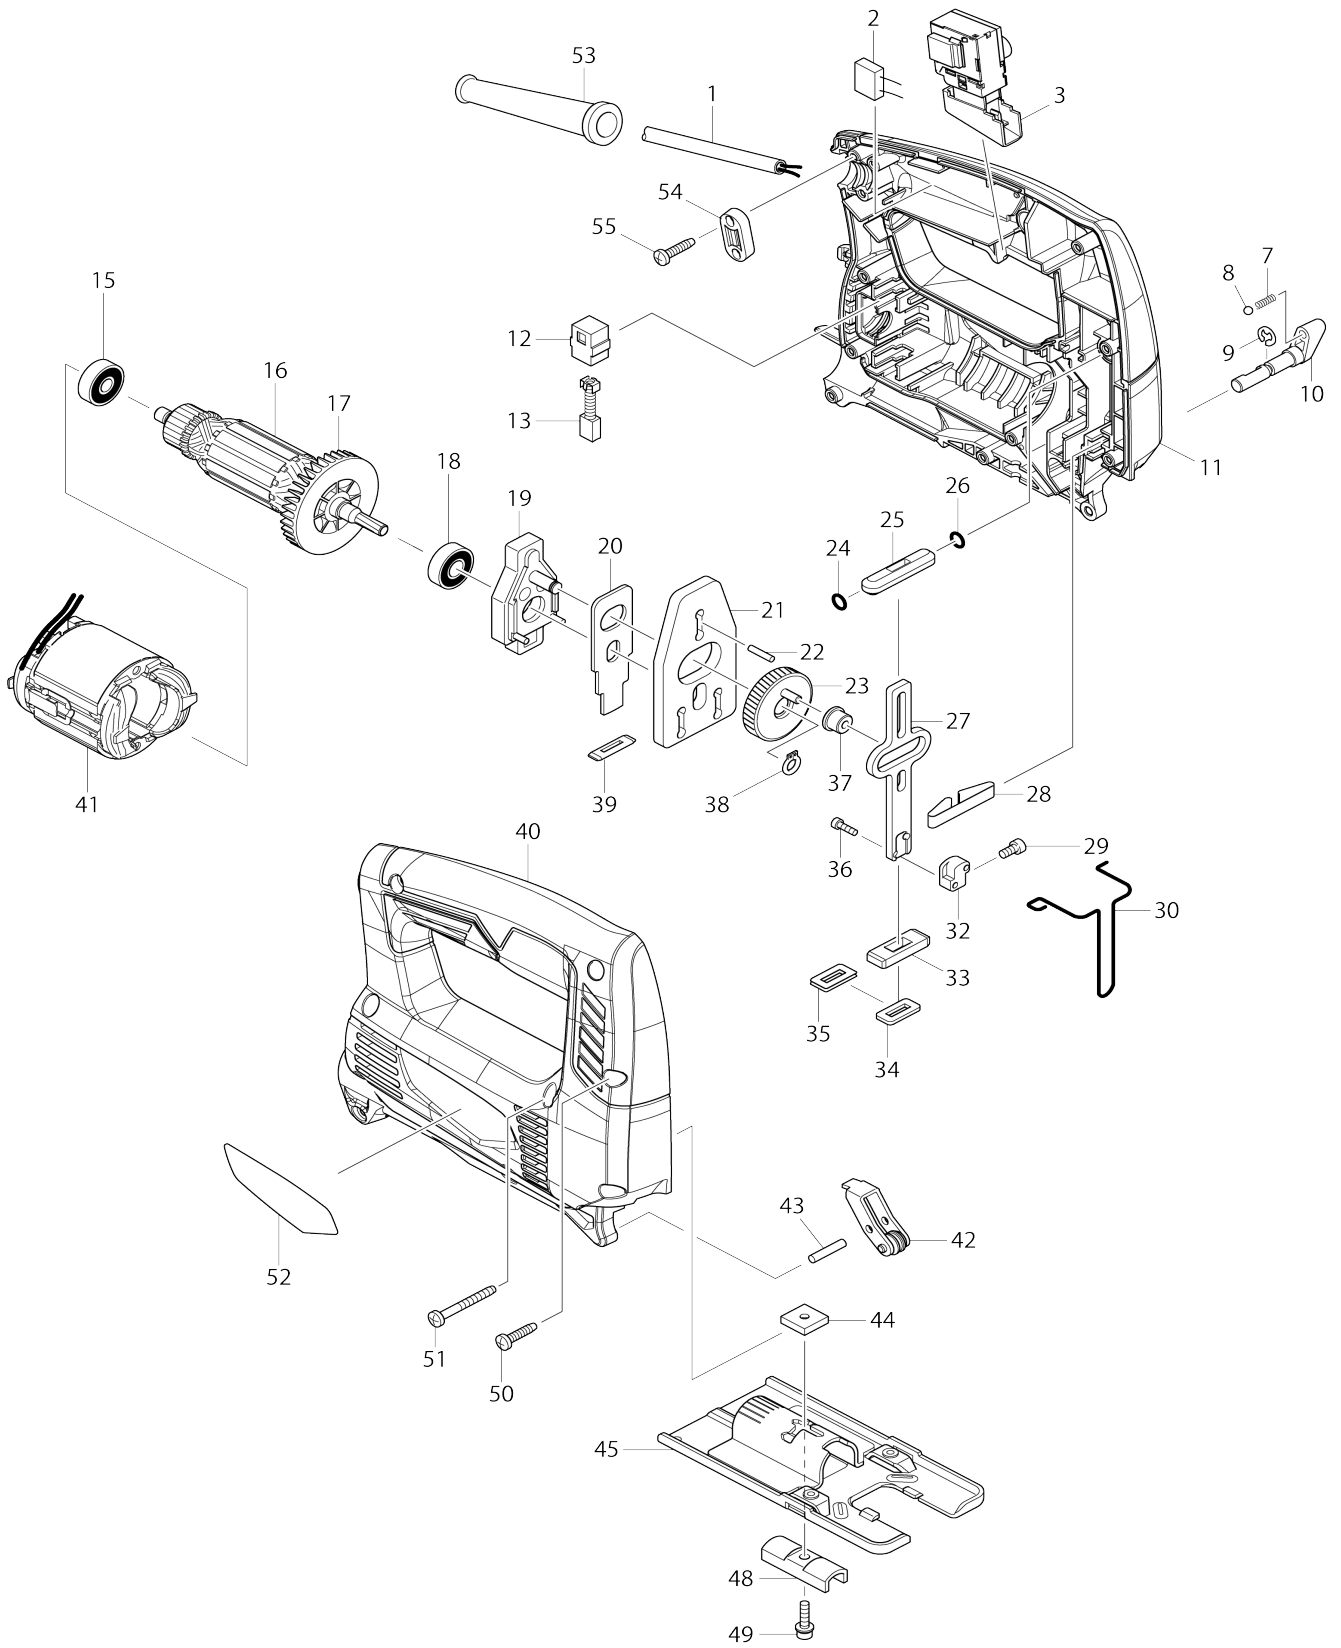

Model No.MT431 JIG SAW

Model No.MT431 JIG SAW

Item No.	Parts No.	Description	Interchangability	Q'ty	New/Old	Note1	Note2
001	665383-1	POWER SUPPLY CORD 1.0-2-2.0		1	*		
001-1	695556-2	POWER SUPPLY CORD 1.0-2-2.0	O	1	*		
001-2	665383-1	POWER SUPPLY CORD 1.0-2-2.0	O	1			
002	645239-4	NOISE SUPPRESSOR		1			
003	650633-7	SWITCH DGQ-1104H-03		1			
007	233151-6	COMPRESSION SPRING 4		1			
008	216008-6	STEEL BALL 4		1			
009	961011-9	STOP RING E-4		1			
010	272267-2	LEVER 19		1			
011	188933-0	HOUSING SET		1			
C10	263002-9	RUBBER PIN 4		2			
D10		INC. 40					
012	643552-4	BRUSH HOLDER 5-8		2			
013	191627-8	CARBON BRUSH CB-64		1	*		
013-1	194968-1	CARBON BRUSH SET CB-64	O	1			
015	210030-5	BALL BEARING 627ZZ		1			
016	510187-5	ARMATURE ASSEMBLY 220V		1	*		
D10		INC. 15,17,18					
016-1	510410-8	ARMATURE ASS'Y 220V	O	1			
D10		INC. 15,17,18					
017	241881-5	FAN 52		1			
018	210044-4	BALL BEARING 608DDW		1	*		
018-1	210200-6	BALL BEARING 608DDW	O	1			
019	152600-3	BEARING CASE COMPLETE		1			
020	344683-9	PUSH PLATE		1			
021	344614-8	BALANCE PLATE		1			
022	256254-9	PIN 3		1			
023	153260-4	GEAR COMPLETE		1			
024	213038-8	O RING 5		1			
025	313082-6	SLIDER GUIDE		1			
026	213038-8	O RING 5		1			
027	344613-0	SLIDER		1			
028	232183-0	LEAF SPRING		1			
029	922107-1	HEX. SOCKET HEAD BOLT M4X8		1			
030	323748-0	SAFETY WIRE		1			
032	313140-8	BLADE CLAMP		1			
033	313086-8	SLIDER SUPPORT		1			
034	423307-1	POLYURETHANE SPONGE SEAL		1			
035	344686-3	SEAL PLATE		1			
036	266177-3	HEX. SOCKET HEAD BOLT M3X10		2			
037	257683-9	COLLAR SLEEVE		1			
038	961002-0	RETAINING RING S-6		1			
039	416703-0	DUST SEAL		1			
040	188933-0	HOUSING SET		1			
C10	263002-9	RUBBER PIN 4		2			
D10		INC. 11					
041	633733-8	FIELD 220-240V		1