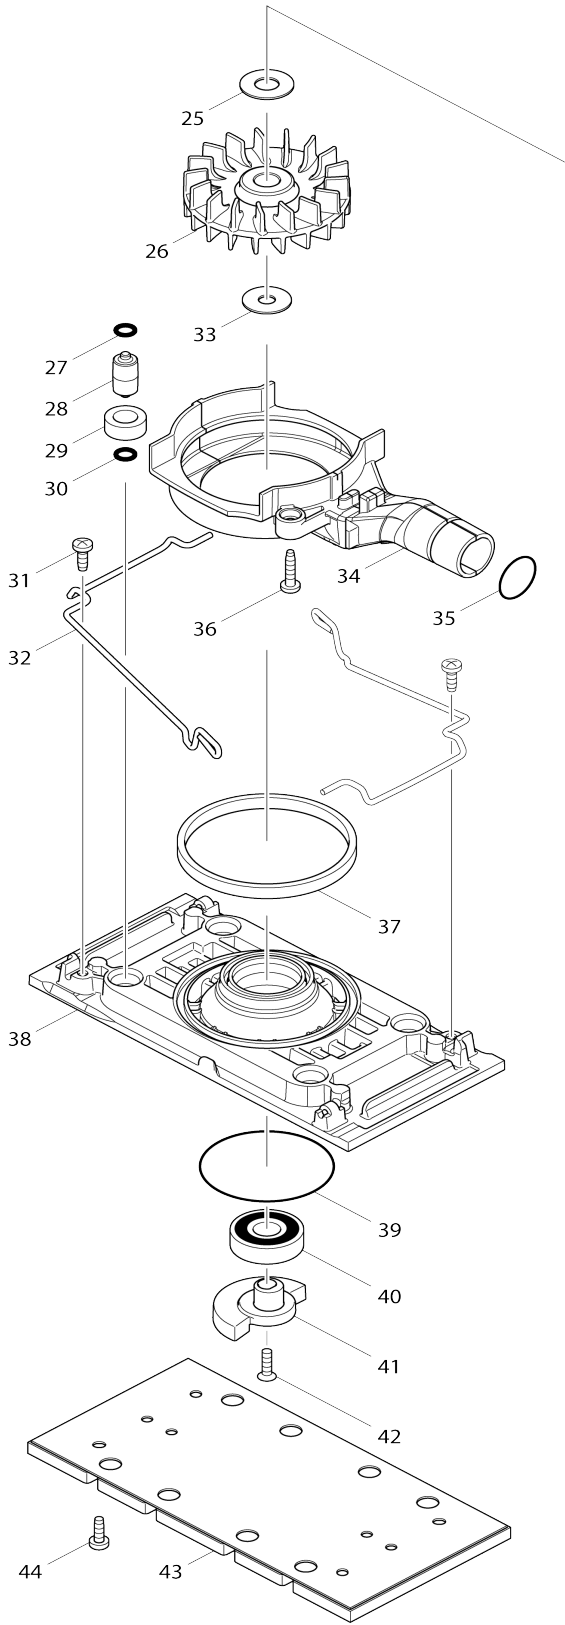

Model No.MT923 FINISHING SANDER

Model No.MT923 FINISHING SANDER

Item No.	Parts No.	Description	Interchangability	Q'ty	New/Old	Note1	Note2
001	266326-2	TAPPING SCREW 4X18		5			
002	451927-1	TOP COVER		1			
003	263002-9	RUBBER PIN 4		2			
004	191627-8	CARBON BRUSH CB-64		1	*		
004-1	194968-1	CARBON BRUSH SET CB-64	O	1			
005	643552-4	BRUSH HOLDER 5-8		2			
006	654588-8	TERMINAL BLOCK		1	*		
006-1	654532-5	TERMINAL BLOCK 1P	O	1			
007	424086-4	SWITCH COVER		1			
008	651527-9	SWITCH		1			
009	645228-9	NOISE SUPPRESSOR		1			
010	266326-2	TAPPING SCREW 4X18		2			
011	687124-5	STRAIN RELIEF		1			
012	665383-1	POWER SUPPLY CORD 1.0-2-2.0		1	*		
012-1	695556-2	POWER SUPPLY CORD 1.0-2-2.0	O	1	*		
012-2	665383-1	POWER SUPPLY CORD 1.0-2-2.0	O	1			
013	682569-2	CORD GUARD 8-85		1			
014	451926-3	MOTOR HOUSING		1			
015	868665-2	MT923 NAME PLATE		1			
016	593739-7	FIELD ASS'Y 220-240V		1			
C10	654037-5	INSULATED TERM. FT1.25-M3		2	*		
C12	654409-4	TERMINAL VR1.25-3.5LB	O	2			
017	266560-4	TAPPING SCREW 4X40		2			
018	210062-2	BALL BEARING 607ZZ		1			
019	681652-2	INSULATION WASHER		1			
020	515799-9	ARMATURE ASS'Y 240V		1			
D10		INC. 18,19,21,22					
021	253180-3	FLAT WASHER 10		1			
022	211087-9	BALL BEARING 6200DDW		1			
023	451928-9	BEARING BOX		1			
024	266326-2	TAPPING SCREW 4X18		4			
025	253180-3	FLAT WASHER 10		1			
026	241677-4	FAN 68		1			
027	213983-7	O RING 4		4			
028	318151-8	FOOT		4			
029	424023-8	SPONGE SLEEVE 9		4			
030	213983-7	O RING 4		4			
031	266427-6	TAPPING SCREW 4X12		2			
032	324873-0	LEVER		2			
033	267239-0	FLAT WASHER 7		1			
034	451930-2	FAN GUIDE		1			
035	213315-8	O RING 19		1			
036	266326-2	TAPPING SCREW 4X18		2			
037	424318-9	SPONGE 6X220X3		1	*		
037-1	423470-0	SPONGE 6X101X3	O	1	*		
037-2	423470-0	SPONGE 6X101X3	O	1			
038	451929-7	BASE		1			