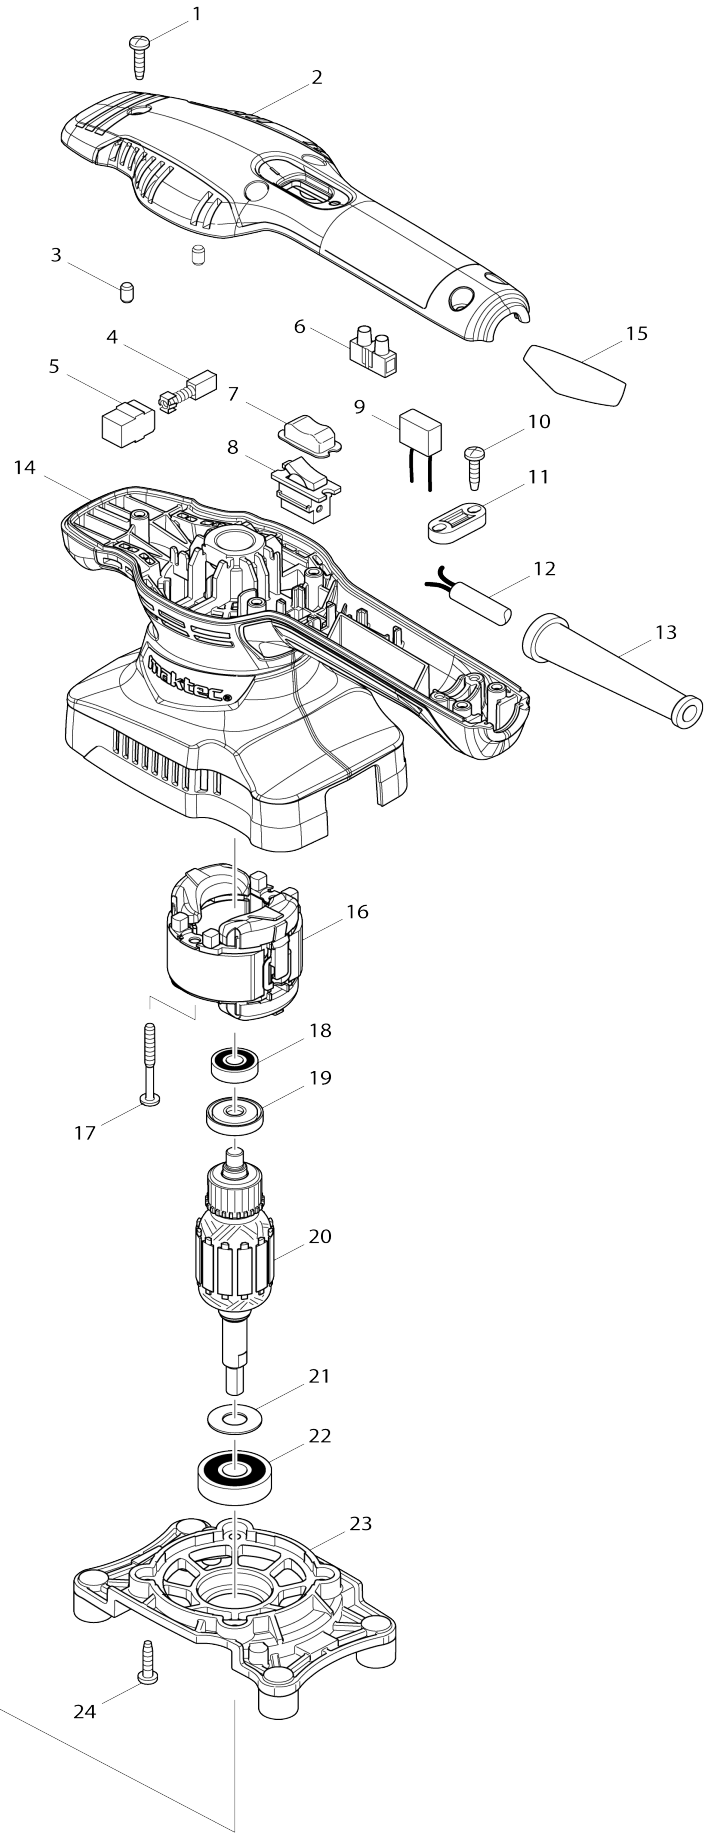

Model No.MT923 FINISHING SANDER

Model No.MT923 FINISHING SANDER

Item No.	Parts No.	Description	Interchangability	Q'ty	New/Old	Note1	Note2
001	266326-2	TAPPING SCREW 4X18		5			
002	451927-1	TOP COVER		1			
003	263002-9	RUBBER PIN 4		2			
004	191627-8	CARBON BRUSH CB-64		1	*		
004-1	194968-1	CARBON BRUSH SET CB-64	O	1			
005	643552-4	BRUSH HOLDER 5-8		2			
006	654588-8	TERMINAL BLOCK		1	*		
006-1	654532-5	TERMINAL BLOCK 1P	O	1			
007	424086-4	SWITCH COVER		1			
008	651527-9	SWITCH		1			
009	645228-9	NOISE SUPPRESSOR		1			
010	266326-2	TAPPING SCREW 4X18		2			
011	687124-5	STRAIN RELIEF		1			
012	665383-1	POWER SUPPLY CORD 1.0-2-2.0		1	*		
012-1	695556-2	POWER SUPPLY CORD 1.0-2-2.0	O	1	*		
012-2	665383-1	POWER SUPPLY CORD 1.0-2-2.0	O	1			
013	682569-2	CORD GUARD 8-85		1			
014	451926-3	MOTOR HOUSING		1			
015	868665-2	MT923 NAME PLATE		1			
016	593739-7	FIELD ASS'Y 220-240V		1			
C10	654037-5	INSULATED TERM. FT1.25-M3		2	*		
C12	654409-4	TERMINAL VR1.25-3.5LB	O	2			
017	266560-4	TAPPING SCREW 4X40		2			
018	210062-2	BALL BEARING 607ZZ		1			
019	681652-2	INSULATION WASHER		1			
020	515799-9	ARMATURE ASS'Y 240V		1			
D10		INC. 18,19,21,22					
021	253180-3	FLAT WASHER 10		1			
022	211087-9	BALL BEARING 6200DDW		1			
023	451928-9	BEARING BOX		1			
024	266326-2	TAPPING SCREW 4X18		4			
025	253180-3	FLAT WASHER 10		1			
026	241677-4	FAN 68		1			
027	213983-7	O RING 4		4			
028	318151-8	FOOT		4			
029	424023-8	SPONGE SLEEVE 9		4			
030	213983-7	O RING 4		4			
031	266427-6	TAPPING SCREW 4X12		2			
032	324873-0	LEVER		2			
033	267239-0	FLAT WASHER 7		1			
034	451930-2	FAN GUIDE		1			
035	213315-8	O RING 19		1			
036	266326-2	TAPPING SCREW 4X18		2			
037	424318-9	SPONGE 6X220X3		1	*		
037-1	423470-0	SPONGE 6X101X3	O	1	*		
037-2	423470-0	SPONGE 6X101X3	O	1			
038	451929-7	BASE		1			