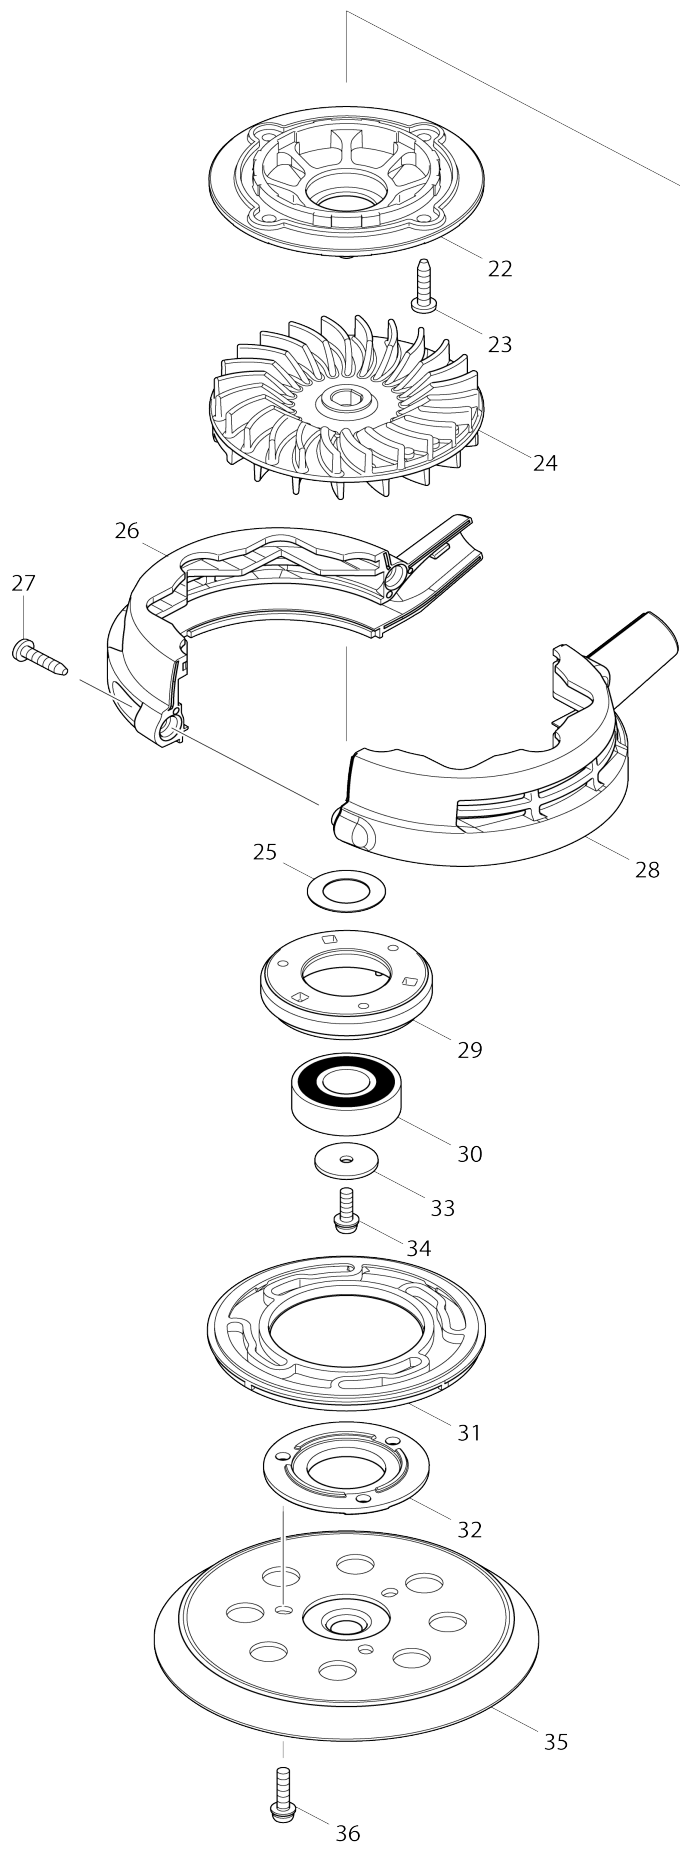

# Model No.MT924 125MM RANDOM ORBIT SANDER

Model No.MT924 125MM RANDOM ORBIT SANDER

Item No.	Parts No.	Description	Interchangability	Q'ty	New/Old	Note1	Note2
001	266326-2	TAPPING SCREW 4X18		3			
002	452778-5	TOP COVER		1			
003	266326-2	TAPPING SCREW 4X18		2			
004	645228-9	NOISE SUPPRESSOR		1			
005	687124-5	STRAIN RELIEF		1			
006	682569-2	CORD GUARD 8-85		1			
007	665383-1	POWER SUPPLY CORD 1.0-2-2.0		1	*		
007-1	695556-2	POWER SUPPLY CORD 1.0-2-2.0	O	1	*		
007-2	665383-1	POWER SUPPLY CORD 1.0-2-2.0	O	1			
008	191962-4	CARBON BRUSH CB-419		1	*		
008-1	195015-1	CARBON BRUSH SET CB-419	O	1			
009	643995-0	BRUSH HOLDER		2			
010	654588-8	TERMINAL BLOCK		1	*		
010-1	654532-5	TERMINAL BLOCK 1P	O	1			
011	651527-9	SWITCH		1			
013	452777-7	MOTOR HOUSING		1			
014	869711-4	MT924 NAME PLATE		1			
015	633688-7	FIELD 220-240V		1			
016	266425-0	TAPPING SCREW 4X45		2			
017	210028-2	BALL BEARING 606ZZ		1	*		
017-1	210206-4	BALL BEARING 606ZZ	O	1			
018	681661-1	INSULATION WASHER		1	*		
018-1	681675-0	INSULATION WASHER	O	1			
019	510142-7	ARMATURE ASS'Y 220-240V		1	*		
D10		INC. 17,18,20,21					
019-1	510251-2	ARMATURE ASS'Y 220-240V	O	1	*		
D10		INC. 17,18,20,21					
019-2	510432-8	ARMATURE ASS'Y 220-240V	O	1			
D10		INC. 17,18,20,21					
020	267806-1	WASHER 9		1			
021	211092-6	BALL BEARING 629DDW		1			
022	450672-5	BRACKET		1			
023	266326-2	TAPPING SCREW 4X18		4			
024	241673-2	FAN 88		1			
025	267164-5	FLAT WASHER 15		1			
026	187059-5	SKIRT SET		1	*		
D10		INC. 28					
026-1	183S19-9	SKIRT SET	<	1			
D10		INC. 28					
027	266326-2	TAPPING SCREW 4X18		2			
028	187059-5	SKIRT SET		1	*		
D10		INC. 26					
028-1	183S19-9	SKIRT SET	<	1			
D10		INC. 26					
029	318304-9	BEARING BOX		1			
030	211228-7	BALL BEARING 6202DDW		1			
031	424131-5	BRAKE RING		1			