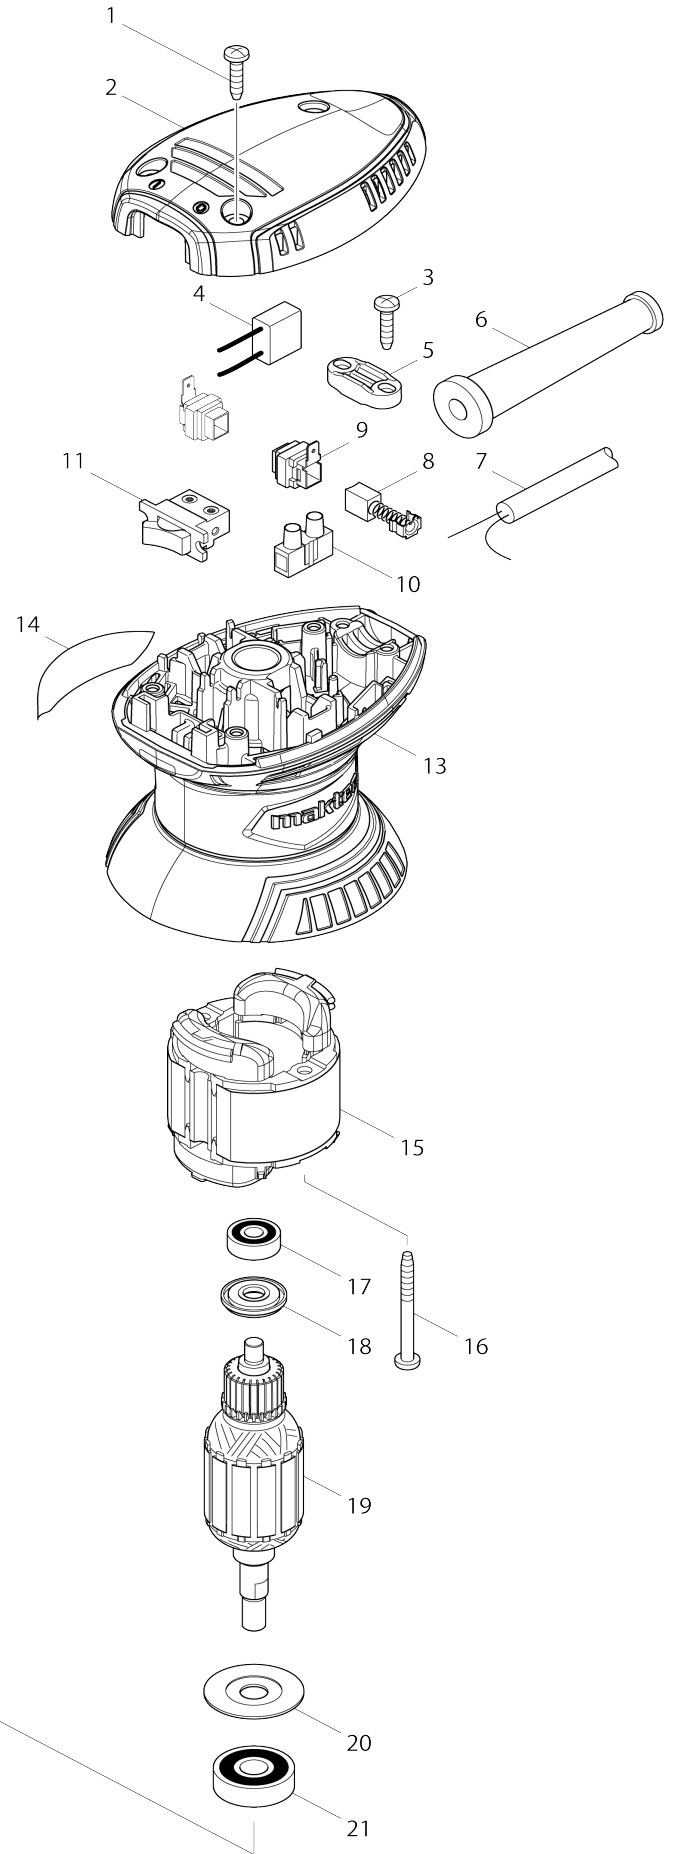

# Model No.MT924 125MM RANDOM ORBIT SANDER

Model No.MT924 125MM RANDOM ORBIT SANDER

Item No.	Parts No.	Description	Interchangability	Q'ty	New/Old	Note1	Note2
001	266326-2	TAPPING SCREW 4X18		3			
002	452778-5	TOP COVER		1			
003	266326-2	TAPPING SCREW 4X18		2			
004	645228-9	NOISE SUPPRESSOR		1			
005	687124-5	STRAIN RELIEF		1			
006	682569-2	CORD GUARD 8-85		1			
007	665383-1	POWER SUPPLY CORD 1.0-2-2.0		1	*		
007-1	695556-2	POWER SUPPLY CORD 1.0-2-2.0	O	1	*		
007-2	665383-1	POWER SUPPLY CORD 1.0-2-2.0	O	1			
008	191962-4	CARBON BRUSH CB-419		1	*		
008-1	195015-1	CARBON BRUSH SET CB-419	O	1			
009	643995-0	BRUSH HOLDER		2			
010	654588-8	TERMINAL BLOCK		1	*		
010-1	654532-5	TERMINAL BLOCK 1P	O	1			
011	651527-9	SWITCH		1			
013	452777-7	MOTOR HOUSING		1			
014	869711-4	MT924 NAME PLATE		1			
015	633688-7	FIELD 220-240V		1			
016	266425-0	TAPPING SCREW 4X45		2			
017	210028-2	BALL BEARING 606ZZ		1	*		
017-1	210206-4	BALL BEARING 606ZZ	O	1			
018	681661-1	INSULATION WASHER		1	*		
018-1	681675-0	INSULATION WASHER	O	1			
019	510142-7	ARMATURE ASS'Y 220-240V		1	*		
D10		INC. 17,18,20,21					
019-1	510251-2	ARMATURE ASS'Y 220-240V	O	1	*		
D10		INC. 17,18,20,21					
019-2	510432-8	ARMATURE ASS'Y 220-240V	O	1			
D10		INC. 17,18,20,21					
020	267806-1	WASHER 9		1			
021	211092-6	BALL BEARING 629DDW		1			
022	450672-5	BRACKET		1			
023	266326-2	TAPPING SCREW 4X18		4			
024	241673-2	FAN 88		1			
025	267164-5	FLAT WASHER 15		1			
026	187059-5	SKIRT SET		1	*		
D10		INC. 28					
026-1	183S19-9	SKIRT SET	<	1			
D10		INC. 28					
027	266326-2	TAPPING SCREW 4X18		2			
028	187059-5	SKIRT SET		1	*		
D10		INC. 26					
028-1	183S19-9	SKIRT SET	<	1			
D10		INC. 26					
029	318304-9	BEARING BOX		1			
030	211228-7	BALL BEARING 6202DDW		1			
031	424131-5	BRAKE RING		1			