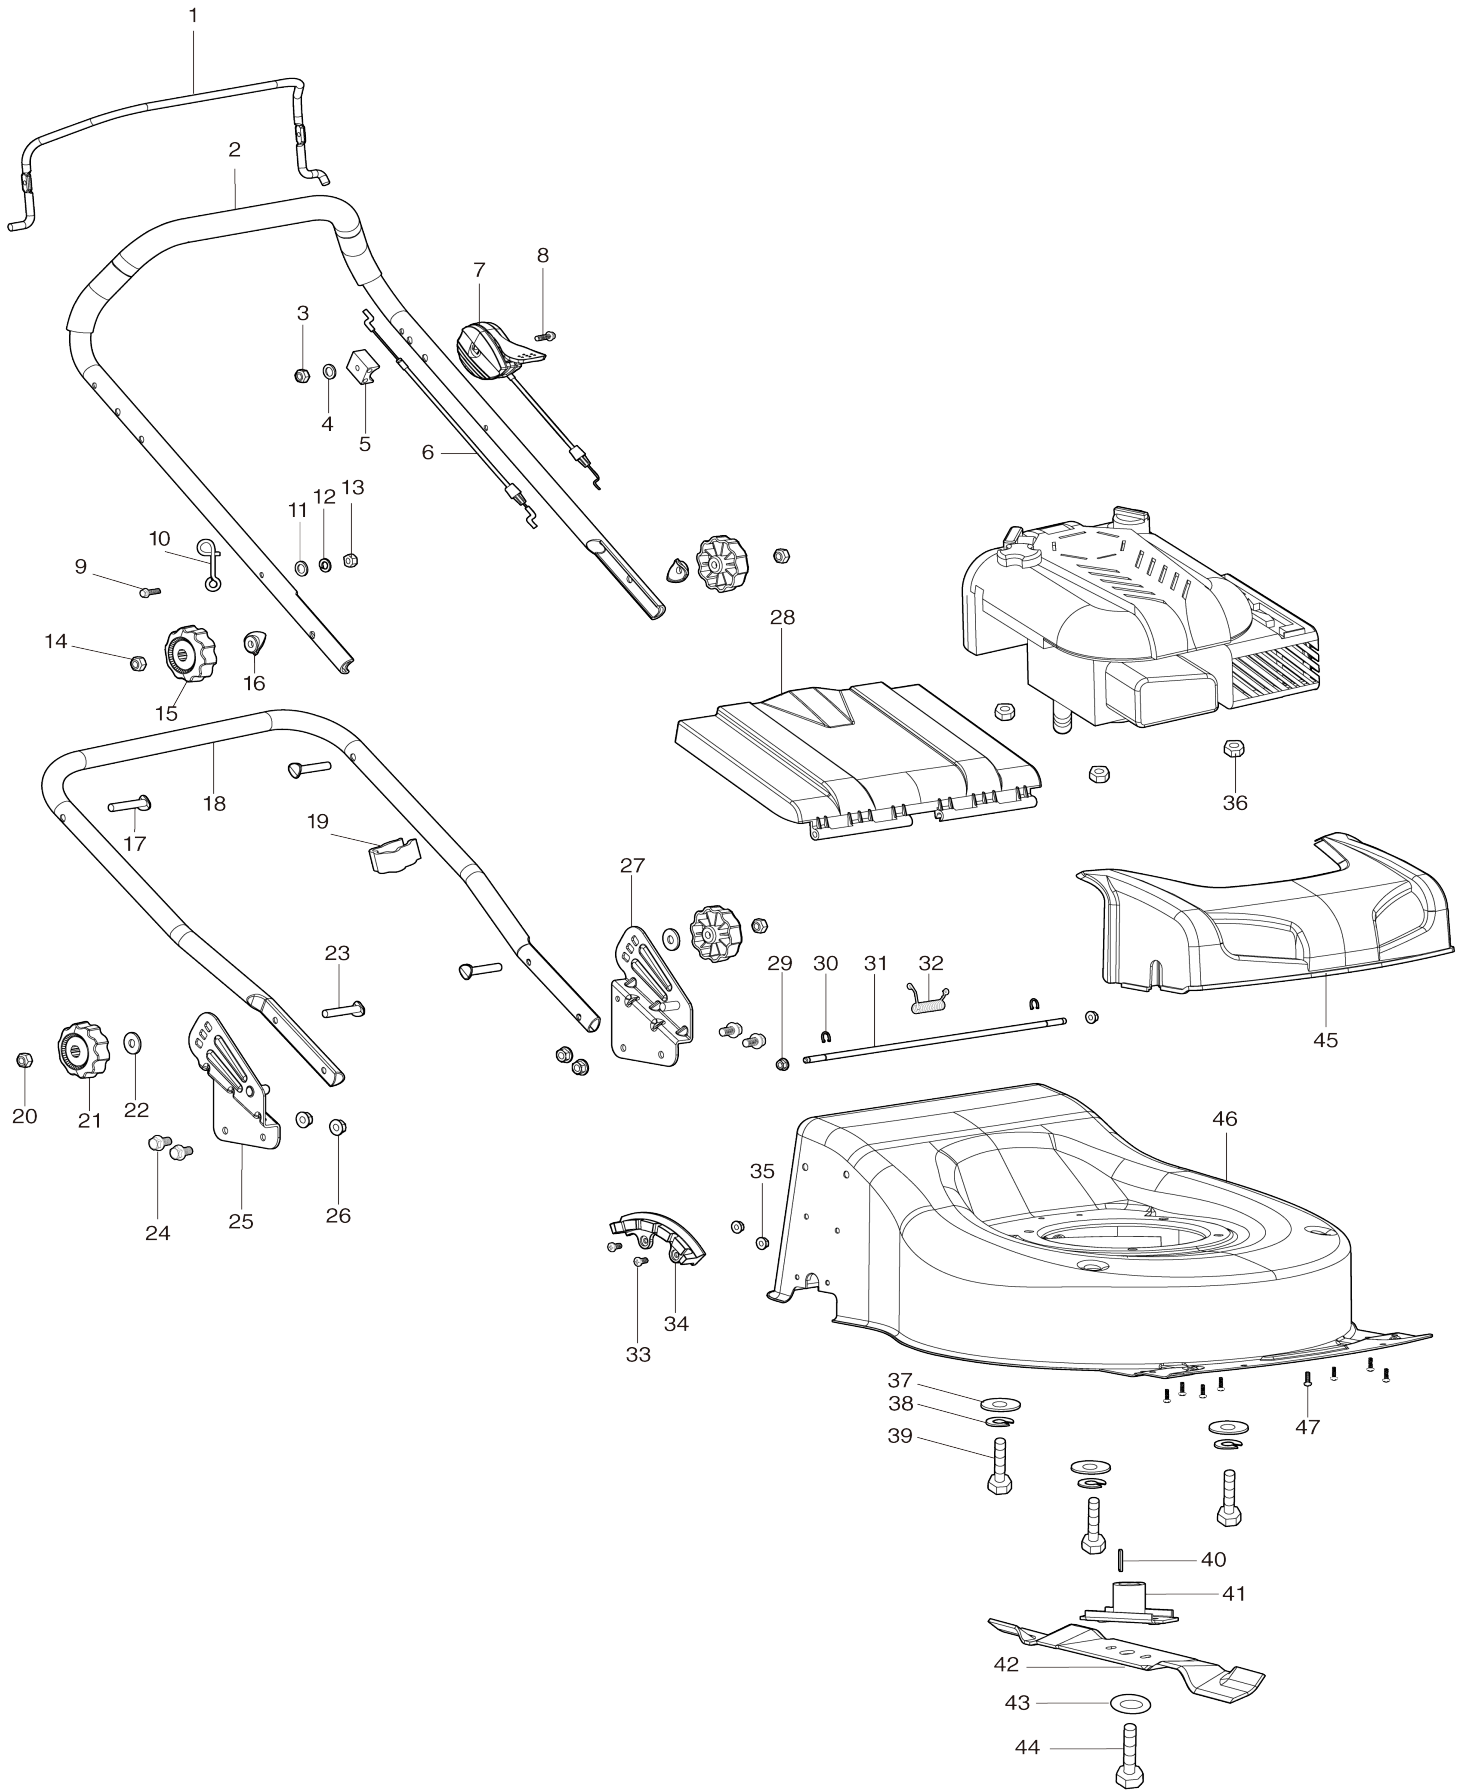

Model No. PLM4120 PETROL LAWN MOWER

Model No. PLM4120 PETROL LAWN MOWER

Model No.PLM4120 PETROL LAWN MOWER

Item No.	Parts No.	Description	Interchangability	Q'ty	New/Old	Note1	Note2
001	671001448	ENGINE CLUTCH LEVER		1			
002	671002001	UPPER HANDLE BAR ASSY		1			
003	DA00000575	HEX.CAP NUT M6		1			
004	DA00000574	FLAT WASHER 6		1			
005	DA00000573	OUTER WIRE STOPPER		1			
006	671001114	ENGINE CLUTCH WIRE		1			
007	DA00000978	THROTTLE LEVER ASSY		1			
008	671006059	HEX.FRANGE BOLT M6X55		1	*		
008-1	671006082	HEX. FLANGE BOLT M6X50	O	1			
009	DA00000577	HEX.FLANGE BOLT M6X35		1			
010	DA00000579	STARTER GRIP HOOK		1			
011	DA00000574	FLAT WASHER 6		1			
012	671008003	SPRING WASHER 6		1	*		
012-1	DA00000576	SPRING WASHER 6	O	1			
013	DA00000575	HEX.CAP NUT M6		1			
014	671005007	HEX.NUT M8		2			
015	671453001	KNOB		2			
016	671001085	PLASTIC SADDLE WASHER 8		2			
017	671006004	SADDLE HEAD BOLT M8X58		2			
018	671001450	LOWER HANDLE BAR		1			
019	671177001	CABLE CLIP		1	*		
019-1	671611001	CABLE CLIP	O	1			
020	671005007	HEX.NUT M8		2			
021	671453001	KNOB		2			
022	671007007	FLAT WASHER 8		2			
023	671006118	SADDLE HEAD BOLT M8X35		2			
024	DA00000562	HEX.FLANGE BOLT M8X16		4			
025	671001180	RIGHT HANDLE BRACKET BLUE		1			
026	DA00000537	HEX.FLANGE LOCK NUT M8		4			
027	671001179	LEFT HANDLE BRACKET BLUE		1			
028	671456001	REAR FLAP		1			
029	DA00000543	HEX.FLANGE LOCK NUT M6		2			
030	671009017	STOP RING E-6		2			
031	671001498	REAR FLAP HINGE ROD		1			
032	671011101	REAR FLAP TORSION SPRING		1			
033	671002019	TRUSS HEAD SCREW M6X12		2			
034	671001018	HEIGHT ADJUSTER STOP PLATE		1			
035	DA00000543	HEX.FLANGE LOCK NUT M6		2			
036	DA00000537	HEX.FLANGE LOCK NUT M8		3			
037	671007007	FLAT WASHER 8		3			
038	671008002	SPRING WASHER 8		3	*		
038-1	DA00000832	SPRING WASHER 8	O	3			
039	671006025	HEX. BOLT M8X35		3	*		
039-1	DA00000586	HEX. BOLT M8X35	O	3			
040	671090002	FLAT KEY		1			
041	671015252	INNER FRANGE		1			
042	671001433	BLADE 41		1			