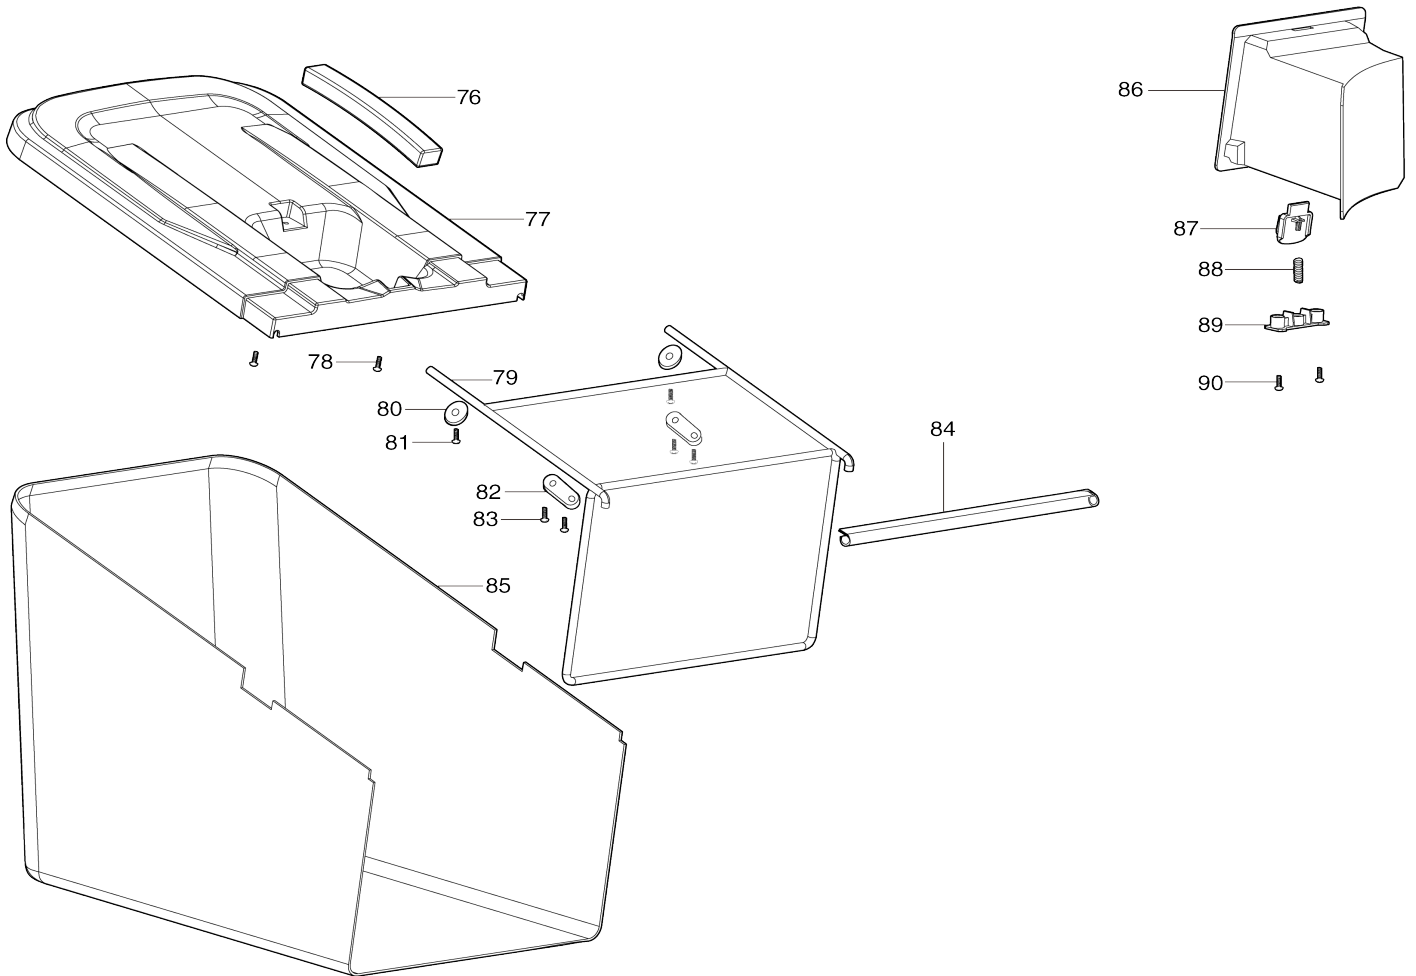

Model No. PLM4120 PETROL LAWN MOWER

Model No. PLM4120 PETROL LAWN MOWER

Model No.PLM4120 PETROL LAWN MOWER

Item No.	Parts No.	Description	Interchangability	Q'ty	New/Old	Note1	Note2
001	671001448	ENGINE CLUTCH LEVER		1			
002	671002001	UPPER HANDLE BAR ASSY		1			
003	DA00000575	HEX.CAP NUT M6		1			
004	DA00000574	FLAT WASHER 6		1			
005	DA00000573	OUTER WIRE STOPPER		1			
006	671001114	ENGINE CLUTCH WIRE		1			
007	DA00000978	THROTTLE LEVER ASSY		1			
008	671006059	HEX.FRANGE BOLT M6X55		1	*		
008-1	671006082	HEX. FLANGE BOLT M6X50	O	1			
009	DA00000577	HEX.FLANGE BOLT M6X35		1			
010	DA00000579	STARTER GRIP HOOK		1			
011	DA00000574	FLAT WASHER 6		1			
012	671008003	SPRING WASHER 6		1	*		
012-1	DA00000576	SPRING WASHER 6	O	1			
013	DA00000575	HEX.CAP NUT M6		1			
014	671005007	HEX.NUT M8		2			
015	671453001	KNOB		2			
016	671001085	PLASTIC SADDLE WASHER 8		2			
017	671006004	SADDLE HEAD BOLT M8X58		2			
018	671001450	LOWER HANDLE BAR		1			
019	671177001	CABLE CLIP		1	*		
019-1	671611001	CABLE CLIP	O	1			
020	671005007	HEX.NUT M8		2			
021	671453001	KNOB		2			
022	671007007	FLAT WASHER 8		2			
023	671006118	SADDLE HEAD BOLT M8X35		2			
024	DA00000562	HEX.FLANGE BOLT M8X16		4			
025	671001180	RIGHT HANDLE BRACKET BLUE		1			
026	DA00000537	HEX.FLANGE LOCK NUT M8		4			
027	671001179	LEFT HANDLE BRACKET BLUE		1			
028	671456001	REAR FLAP		1			
029	DA00000543	HEX.FLANGE LOCK NUT M6		2			
030	671009017	STOP RING E-6		2			
031	671001498	REAR FLAP HINGE ROD		1			
032	671011101	REAR FLAP TORSION SPRING		1			
033	671002019	TRUSS HEAD SCREW M6X12		2			
034	671001018	HEIGHT ADJUSTER STOP PLATE		1			
035	DA00000543	HEX.FLANGE LOCK NUT M6		2			
036	DA00000537	HEX.FLANGE LOCK NUT M8		3			
037	671007007	FLAT WASHER 8		3			
038	671008002	SPRING WASHER 8		3	*		
038-1	DA00000832	SPRING WASHER 8	O	3			
039	671006025	HEX. BOLT M8X35		3	*		
039-1	DA00000586	HEX. BOLT M8X35	O	3			
040	671090002	FLAT KEY		1			
041	671015252	INNER FRANGE		1			
042	671001433	BLADE 41		1			