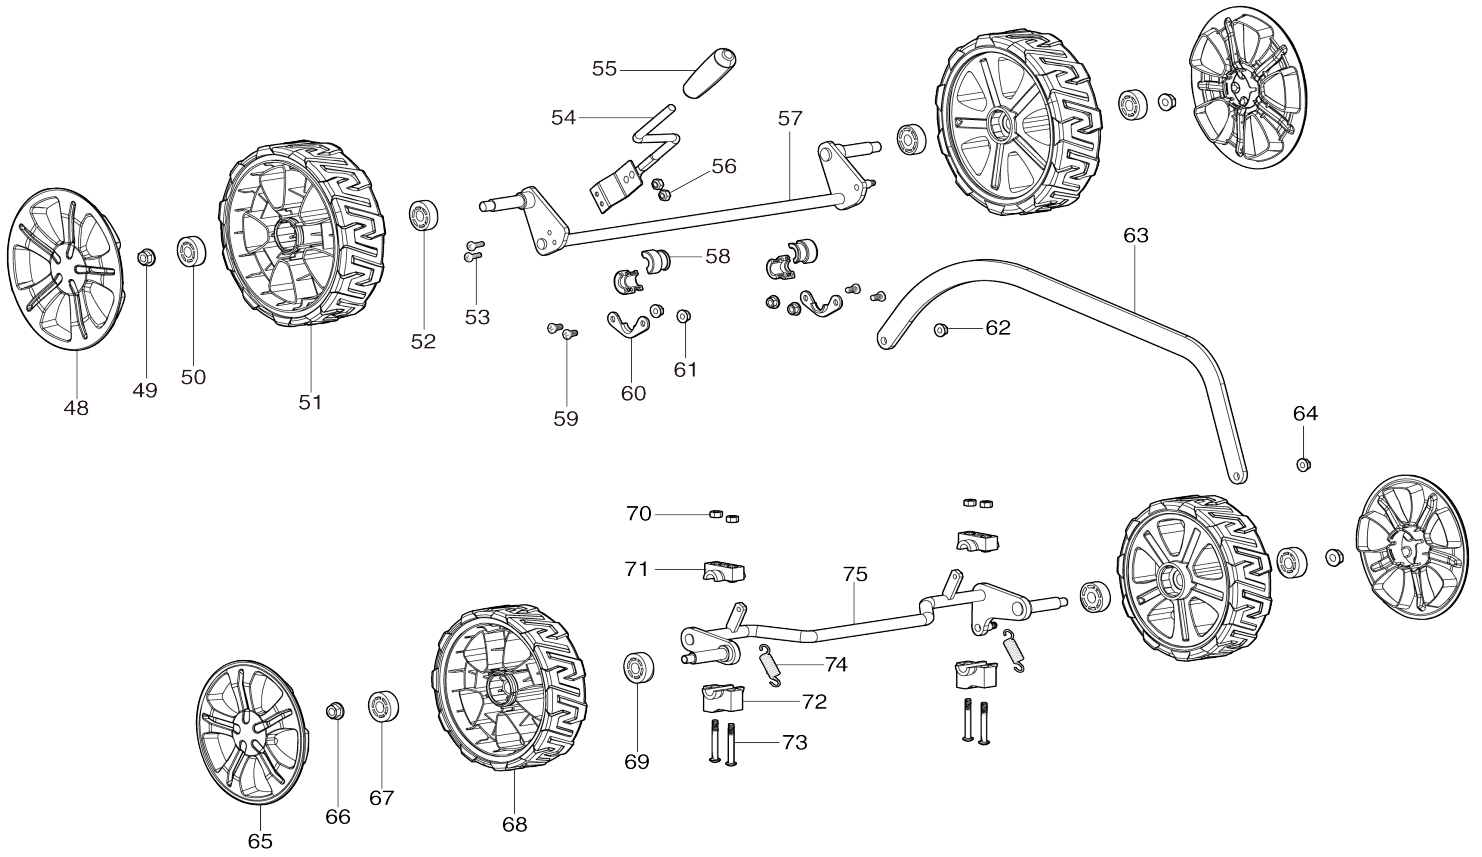

Model No. PLM4120 PETROL LAWN MOWER

Model No. PLM4120 PETROL LAWN MOWER

Model No.PLM4120 PETROL LAWN MOWER

Item No.	Parts No.	Description	Interchangability	Q'ty	New/Old	Note1	Note2
001	671001448	ENGINE CLUTCH LEVER		1			
002	671002001	UPPER HANDLE BAR ASSY		1			
003	DA00000575	HEX.CAP NUT M6		1			
004	DA00000574	FLAT WASHER 6		1			
005	DA00000573	OUTER WIRE STOPPER		1			
006	671001114	ENGINE CLUTCH WIRE		1			
007	DA00000978	THROTTLE LEVER ASSY		1			
008	671006059	HEX.FRANGE BOLT M6X55		1	*		
008-1	671006082	HEX. FLANGE BOLT M6X50	O	1			
009	DA00000577	HEX.FLANGE BOLT M6X35		1			
010	DA00000579	STARTER GRIP HOOK		1			
011	DA00000574	FLAT WASHER 6		1			
012	671008003	SPRING WASHER 6		1	*		
012-1	DA00000576	SPRING WASHER 6	O	1			
013	DA00000575	HEX.CAP NUT M6		1			
014	671005007	HEX.NUT M8		2			
015	671453001	KNOB		2			
016	671001085	PLASTIC SADDLE WASHER 8		2			
017	671006004	SADDLE HEAD BOLT M8X58		2			
018	671001450	LOWER HANDLE BAR		1			
019	671177001	CABLE CLIP		1	*		
019-1	671611001	CABLE CLIP	O	1			
020	671005007	HEX.NUT M8		2			
021	671453001	KNOB		2			
022	671007007	FLAT WASHER 8		2			
023	671006118	SADDLE HEAD BOLT M8X35		2			
024	DA00000562	HEX.FLANGE BOLT M8X16		4			
025	671001180	RIGHT HANDLE BRACKET BLUE		1			
026	DA00000537	HEX.FLANGE LOCK NUT M8		4			
027	671001179	LEFT HANDLE BRACKET BLUE		1			
028	671456001	REAR FLAP		1			
029	DA00000543	HEX.FLANGE LOCK NUT M6		2			
030	671009017	STOP RING E-6		2			
031	671001498	REAR FLAP HINGE ROD		1			
032	671011101	REAR FLAP TORSION SPRING		1			
033	671002019	TRUSS HEAD SCREW M6X12		2			
034	671001018	HEIGHT ADJUSTER STOP PLATE		1			
035	DA00000543	HEX.FLANGE LOCK NUT M6		2			
036	DA00000537	HEX.FLANGE LOCK NUT M8		3			
037	671007007	FLAT WASHER 8		3			
038	671008002	SPRING WASHER 8		3	*		
038-1	DA00000832	SPRING WASHER 8	O	3			
039	671006025	HEX. BOLT M8X35		3	*		
039-1	DA00000586	HEX. BOLT M8X35	O	3			
040	671090002	FLAT KEY		1			
041	671015252	INNER FRANGE		1			
042	671001433	BLADE 41		1			