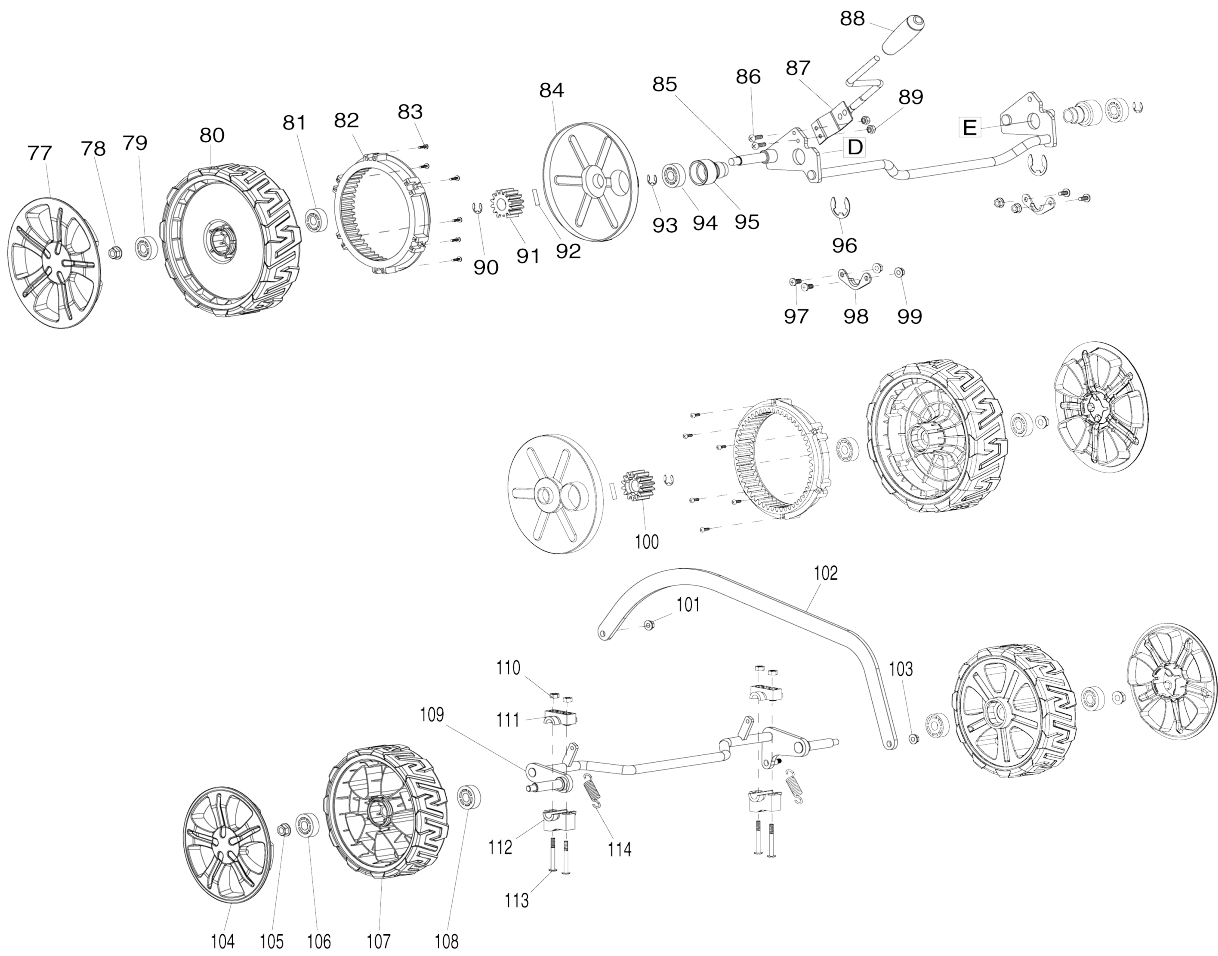

# Model No. PLM4621 PETROL LAWN MOWER

Model No.PLM4621 PETROL LAWN MOWER

Item No.	Parts No.	Description	Interchangeability	Q'ty	New/Old	Note1	Note2
001	DA00000961	ENGINE CLUTCH LEVER		1			
002	DA00000964	SELF DRIVE CONTROL LEVER		1			
003	671001524	SADDLE WASHER 8		2			
004	671002001	UPPER HANDLE BAR ASSY		1			
005	671006082	HEX. FLANGE BOLT M6X50		1			
006	671001137	THROTTLE CONTROL BOX ASSY		1			
007	DA00000574	FLAT WASHER 6		1			
008	DA00000864	SPRING WASHER 6		1			
009	DA00000575	HEX.CAP NUT M6		1			
010	DA00000575	HEX.CAP NUT M6		1			
011	DA00000573	OUTER WIRE STOPPER		1			
012	DA00000977	SELF DRIVE CONTROL WIRE ASSY		1			
013	671001113	ENGINE CLUTCH WIRE		1			
014	DA00000577	HEX.FLANGE BOLT M6X35		1			
015	DA00000577	HEX.FLANGE BOLT M6X35		1			
016	DA00000579	STARTER GRIP HOOK		1			
017	DA00000574	FLAT WASHER 6		1			
018	DA00000864	SPRING WASHER 6		1			
019	DA00000575	HEX.CAP NUT M6		1			
020	DA00000563	HEXAGON NUT M8		2			
021	DA00000564	KNOB		2			
022	DA00000565	PLASTIC SADDLE WASHER 8		2			
023	DA00000569	SADDLE HEAD BOLT M8X58		2			
024	671001606	LOWER HANDLE BAR		1			
025	671177001	CABLE CLIP		1	*		
025-1	671611001	CABLE CLIP	O	1			
026	671177001	CABLE CLIP		1	*		
026-1	671611001	CABLE CLIP	O	1			
027	DA00000563	HEXAGON NUT M8		2			
028	DA00000564	KNOB		2			
029	671007007	FLAT WASHER 8		2			
030	671006118	SADDLE HEAD BOLT M8X35		2			
031	DA00000562	HEX.FLANGE BOLT M8X16		4			
032	671001180	RIGHT HANDLE BRACKET BLUE		1			
033	DA00000537	HEX.FLANGE LOCK NUT M8		4			
034	671001179	LEFT HANDLE BRACKET BLUE		1			
035	671003012	HEX. BOLT M5X14		1			
036	671010830	OUTER WIRE STOPPER		1			
037	671468001	REAR FLAP		1			
038	DA00000543	HEX.FLANGE LOCK NUT M6		2			
039	671009017	STOP RING E-6		2			
040	671001518	REAR FLAP HINGE ROD		1			
041	671011101	REAR FLAP TORSION SPRING		1			
042	DA00000537	HEX.FLANGE LOCK NUT M8		3			
043	671800104	GROMMET		1			
044	671001517	DECK BLUE		1			
045	671659001	FRONT AXLE COVER		1			