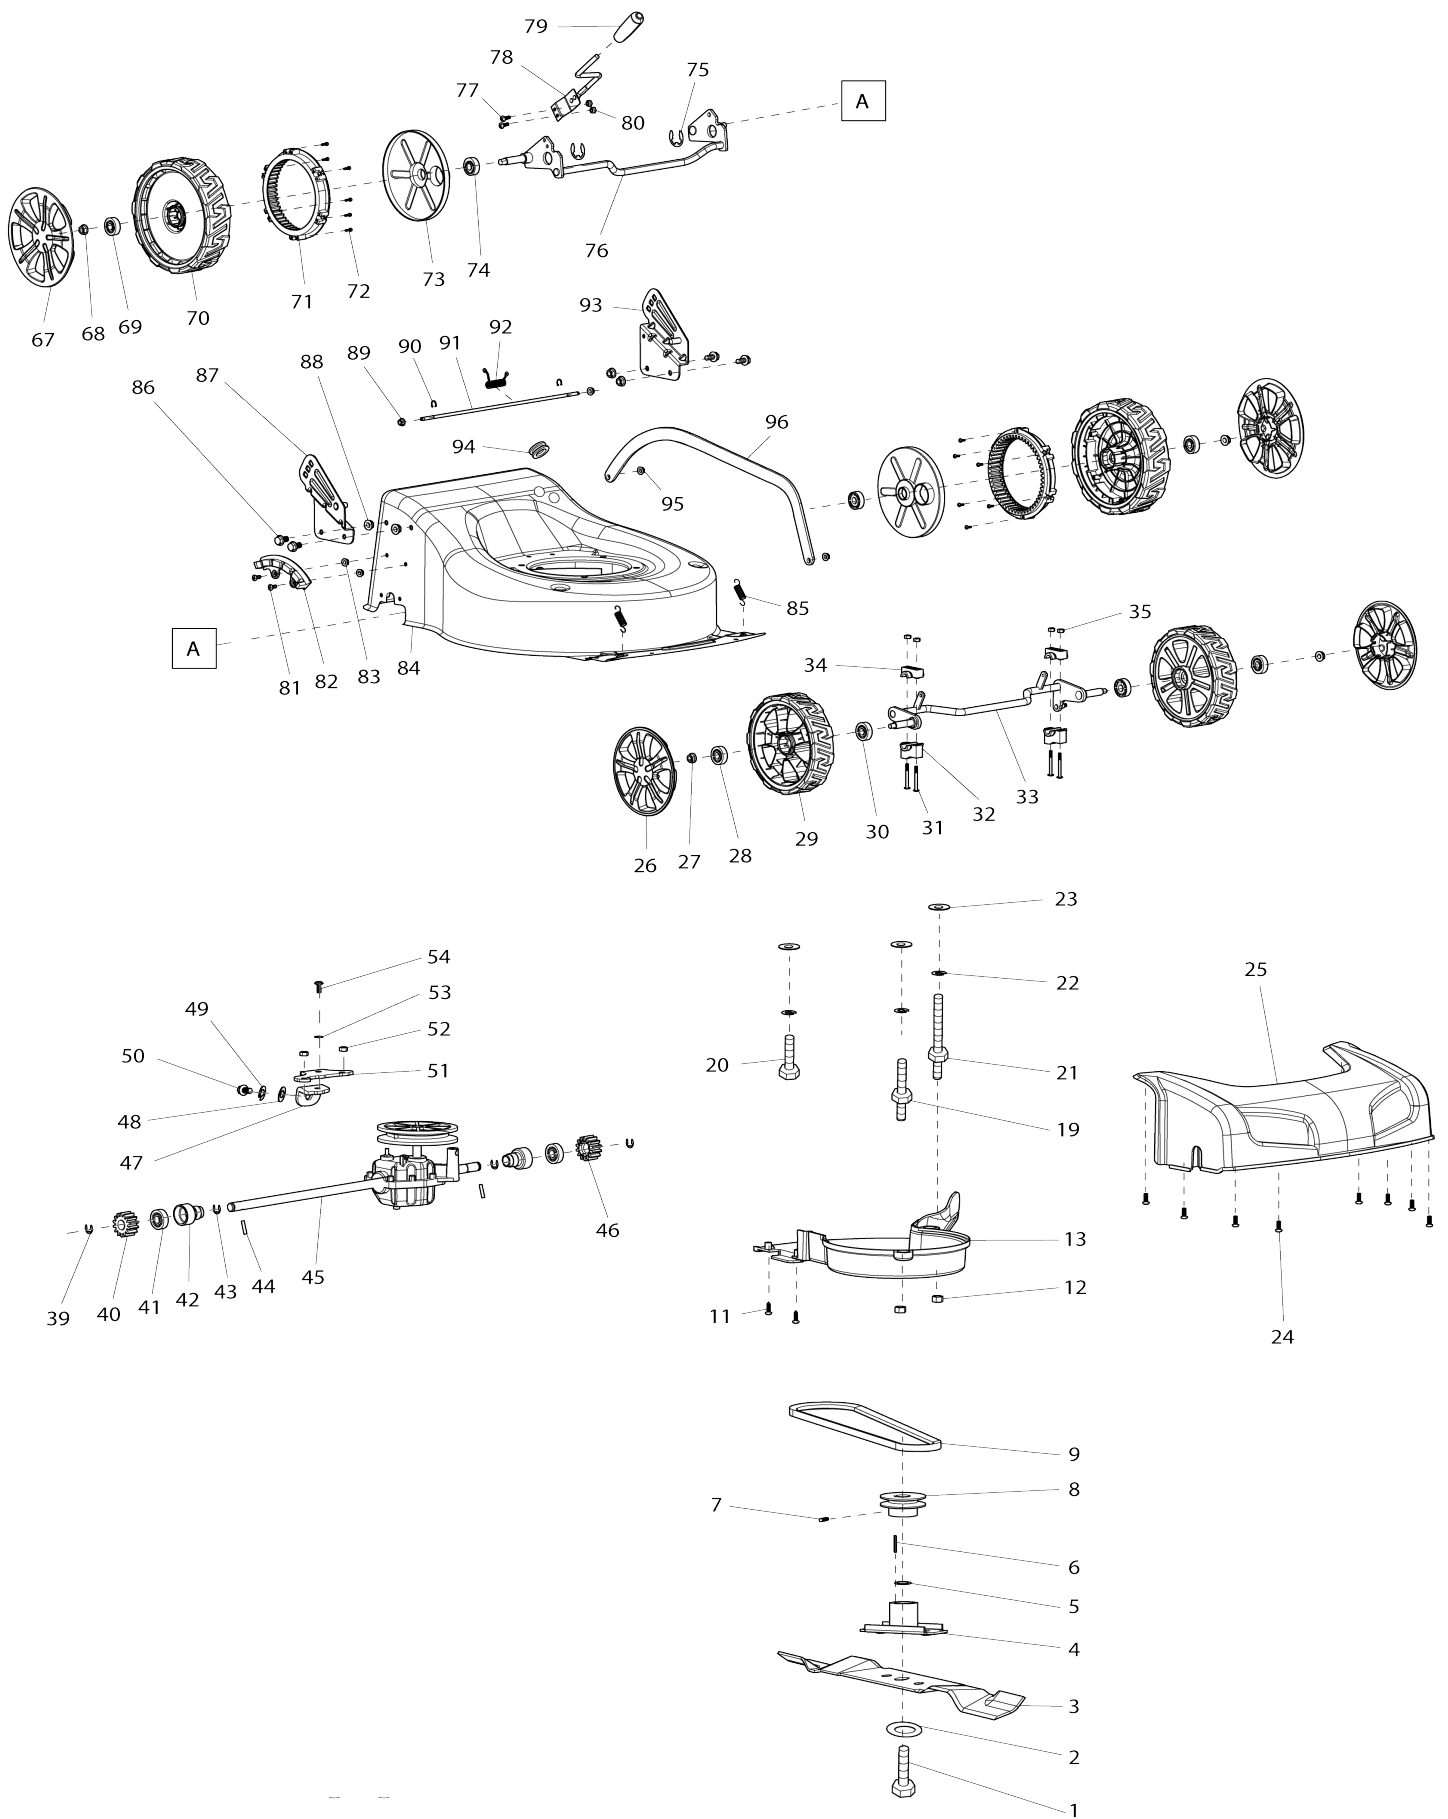

Model No. PLM4621N PETROL LAWN MOWER

Model No. PLM4621N PETROL LAWN MOWER

048	671007007	FLAT WASHER 8		1		
049	DA00000832	SPRING WASHER 8		1		
050	DA00000562	HEX.FLANGE BOLT M8X16		1		
051	671001460	GEAR BOX MOUNT PLATE		1		
052	671005011	NYLON INSERT HEX.LOCK NUT M 5		2		
053	DA00000864	SPRING WASHER 6		1		
054	671002019	TRUSS HEAD SCREW M6X12		1		
067	DA00000536	WHEEL COVER 7 INCH		2		
068	DA00000537	HEX.FLANGE LOCK NUT M8		2		
069	DA00000538	BALL BEARING 6201ZZ		2		
070	671020300	WHEEL ASSY 8 INCH		2		
071	DA00000849	INTERNAL GEAR		2		
072	DA00000603	TAPPING SCREW ST4X16		12		
073	DA00000606	REAR WHEEL DUST-PROOF COVER		2		
074	DA00000538	BALL BEARING 6201ZZ		2		
075	DA00000612	STOP RING E-19		2		
076	671144602	REAR AXLE		1		
077	DA00000912	PAN.HED SCREW M5X14		2		
078	671001430	HEIGHT ADJUSTMENT LEVER ASSY		1		
079	671102602	HEIGHT ADJUSTMENT LEVER ASSY		1	*	
079-1	DA00001073	HANDLE SET	O	1		
080	671005011	NYLON INSERT HEX.LOCK NUT M 5		2		
081	671002019	TRUSS HEAD SCREW M6X12		2		
082	DA00000787	HEIGHT ADJUSTER STOP PLATE		1		
083	DA00000543	HEX.FLANGE LOCK NUT M6		2		
084	671001517	DECK BLUE		1		
085	671011125	HEIGHT ADJUST TENSION SPRING		2		
086	DA00000562	HEX.FLANGE BOLT M8X16		4		
087	671001180	RIGHT HANDLE BRACKET BLUE		1		
088	DA00000537	HEX.FLANGE LOCK NUT M8		4		
089	DA00000543	HEX.FLANGE LOCK NUT M6		2		
090	671009017	STOP RING E-6		2		
091	671001518	REAR FLAP HINGE ROD		1		
092	671011101	REAR FLAP TORSION SPRING		1		
093	671001179	LEFT HANDLE BRACKET BLUE		1		
094	671800104	GROMMET		1		
095	DA00000549	NYLON INSERT HEX.LOCK NUT M 6		2		
096	671002671	LINK ROD		1		
097	671001353	GRASS CATCHER FRAME SHEATH		1		
098	671468001	REAR FLAP		1		
099	671001443	GRASS CATCHER FRAME		1		
100	671001436	WASHER 4		2	*	
100-1	DA00000025	WASHER 5	O	2		
101	671001203	RETAINER PLATE		2	*	
101-1	DA00000335	RETAINER PLATE	O	2		
102	DA00000888	TAPPING SCREW ST5X12		6		
103	671105502	TAPPING SCREW ST5X16		2	*	