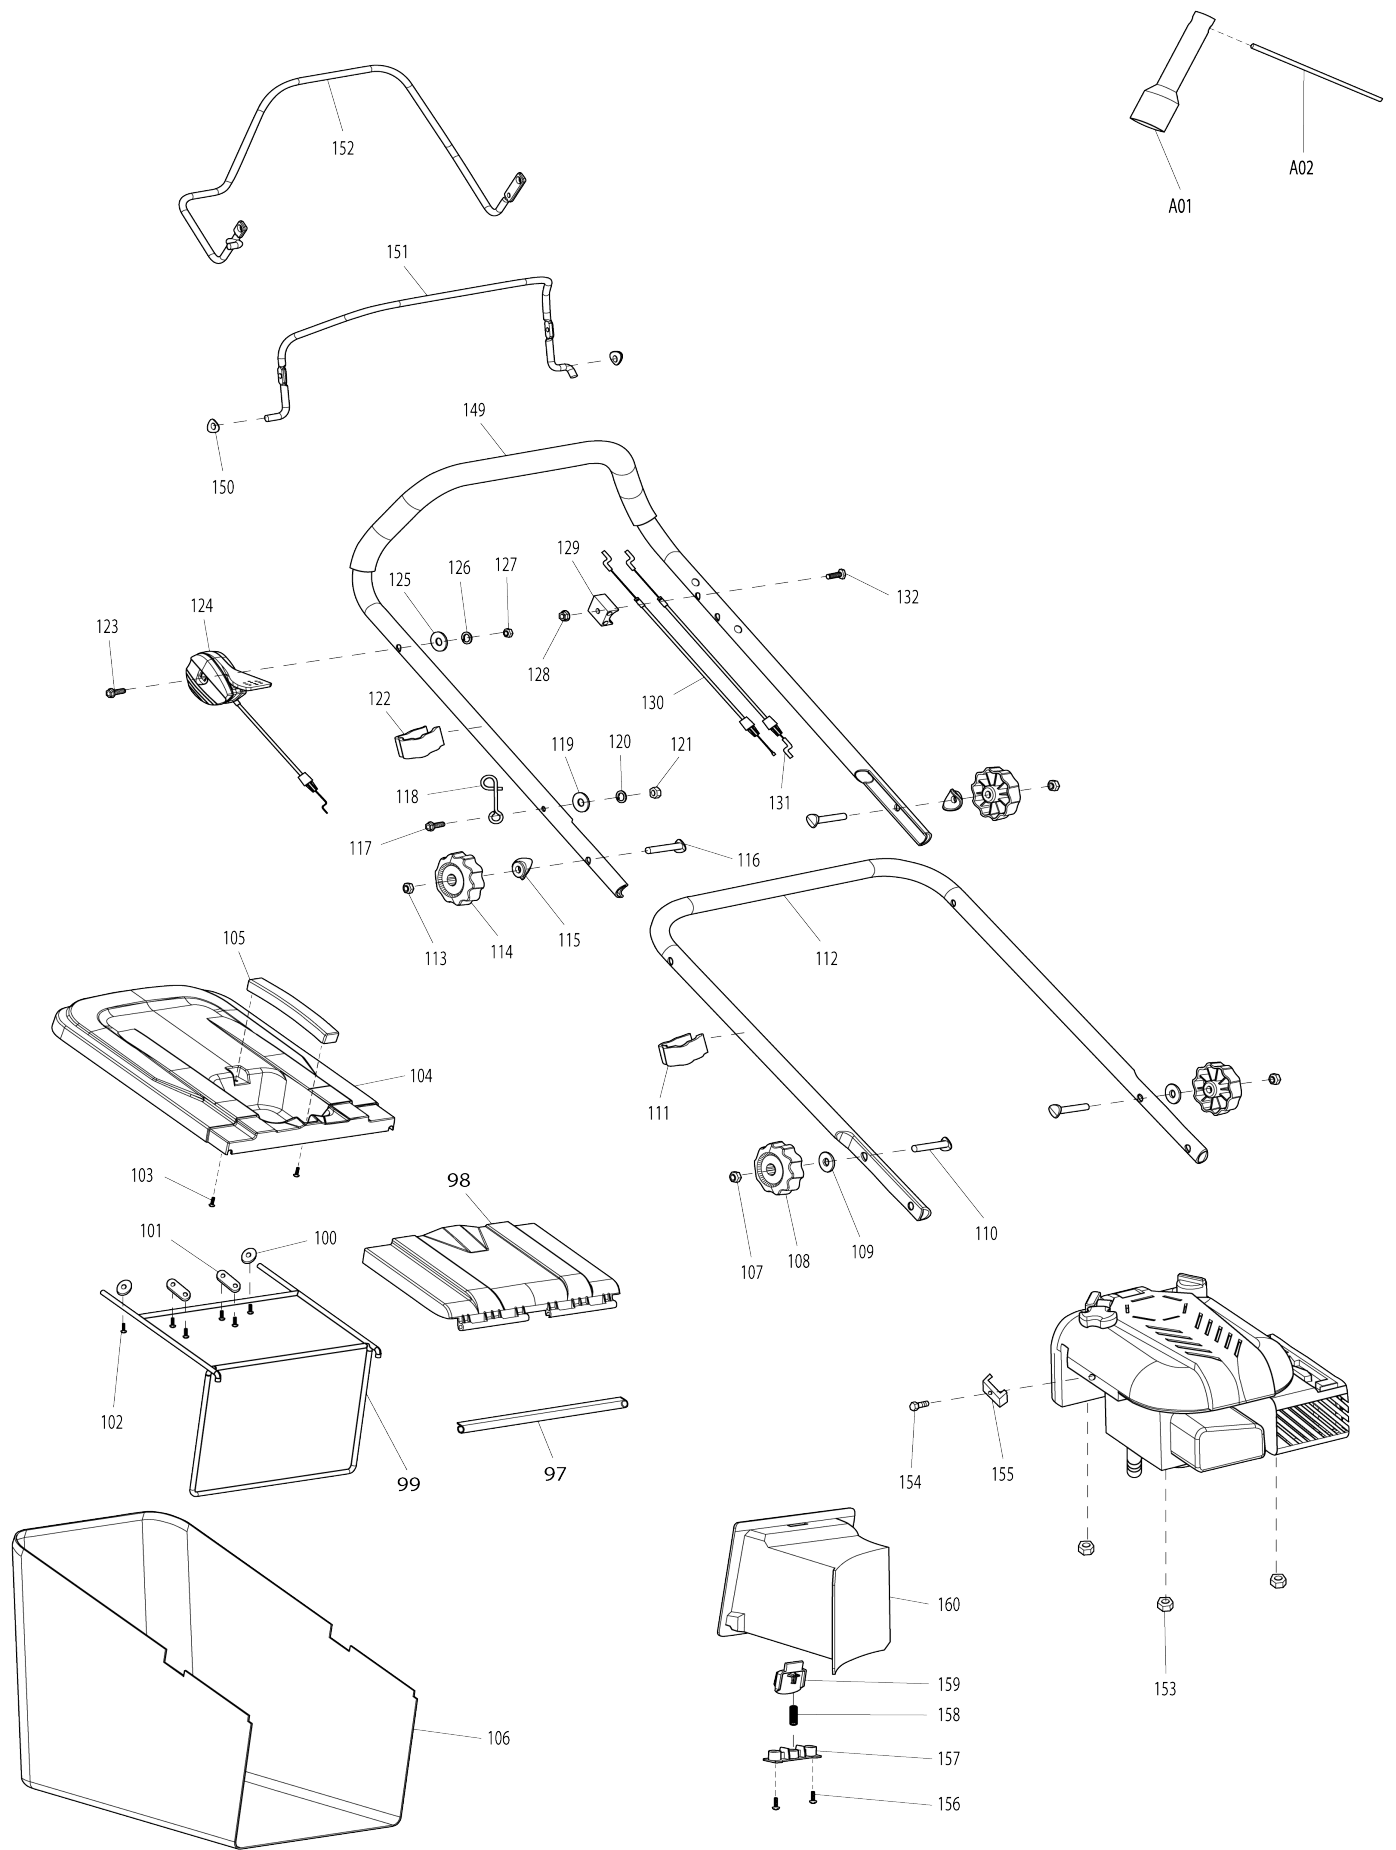

Model No. PLM4621N PETROL LAWN MOWER

Model No. PLM4621N PETROL LAWN MOWER

048	671007007	FLAT WASHER 8		1		
049	DA00000832	SPRING WASHER 8		1		
050	DA00000562	HEX.FLANGE BOLT M8X16		1		
051	671001460	GEAR BOX MOUNT PLATE		1		
052	671005011	NYLON INSERT HEX.LOCK NUT M 5		2		
053	DA00000864	SPRING WASHER 6		1		
054	671002019	TRUSS HEAD SCREW M6X12		1		
067	DA00000536	WHEEL COVER 7 INCH		2		
068	DA00000537	HEX.FLANGE LOCK NUT M8		2		
069	DA00000538	BALL BEARING 6201ZZ		2		
070	671020300	WHEEL ASSY 8 INCH		2		
071	DA00000849	INTERNAL GEAR		2		
072	DA00000603	TAPPING SCREW ST4X16		12		
073	DA00000606	REAR WHEEL DUST-PROOF COVER		2		
074	DA00000538	BALL BEARING 6201ZZ		2		
075	DA00000612	STOP RING E-19		2		
076	671144602	REAR AXLE		1		
077	DA00000912	PAN.HED SCREW M5X14		2		
078	671001430	HEIGHT ADJUSTMENT LEVER ASSY		1		
079	671102602	HEIGHT ADJUSTMENT LEVER ASSY		1	*	
079-1	DA00001073	HANDLE SET	O	1		
080	671005011	NYLON INSERT HEX.LOCK NUT M 5		2		
081	671002019	TRUSS HEAD SCREW M6X12		2		
082	DA00000787	HEIGHT ADJUSTER STOP PLATE		1		
083	DA00000543	HEX.FLANGE LOCK NUT M6		2		
084	671001517	DECK BLUE		1		
085	671011125	HEIGHT ADJUST TENSION SPRING		2		
086	DA00000562	HEX.FLANGE BOLT M8X16		4		
087	671001180	RIGHT HANDLE BRACKET BLUE		1		
088	DA00000537	HEX.FLANGE LOCK NUT M8		4		
089	DA00000543	HEX.FLANGE LOCK NUT M6		2		
090	671009017	STOP RING E-6		2		
091	671001518	REAR FLAP HINGE ROD		1		
092	671011101	REAR FLAP TORSION SPRING		1		
093	671001179	LEFT HANDLE BRACKET BLUE		1		
094	671800104	GROMMET		1		
095	DA00000549	NYLON INSERT HEX.LOCK NUT M 6		2		
096	671002671	LINK ROD		1		
097	671001353	GRASS CATCHER FRAME SHEATH		1		
098	671468001	REAR FLAP		1		
099	671001443	GRASS CATCHER FRAME		1		
100	671001436	WASHER 4		2	*	
100-1	DA00000025	WASHER 5	O	2		
101	671001203	RETAINER PLATE		2	*	
101-1	DA00000335	RETAINER PLATE	O	2		
102	DA00000888	TAPPING SCREW ST5X12		6		
103	671105502	TAPPING SCREW ST5X16		2	*	