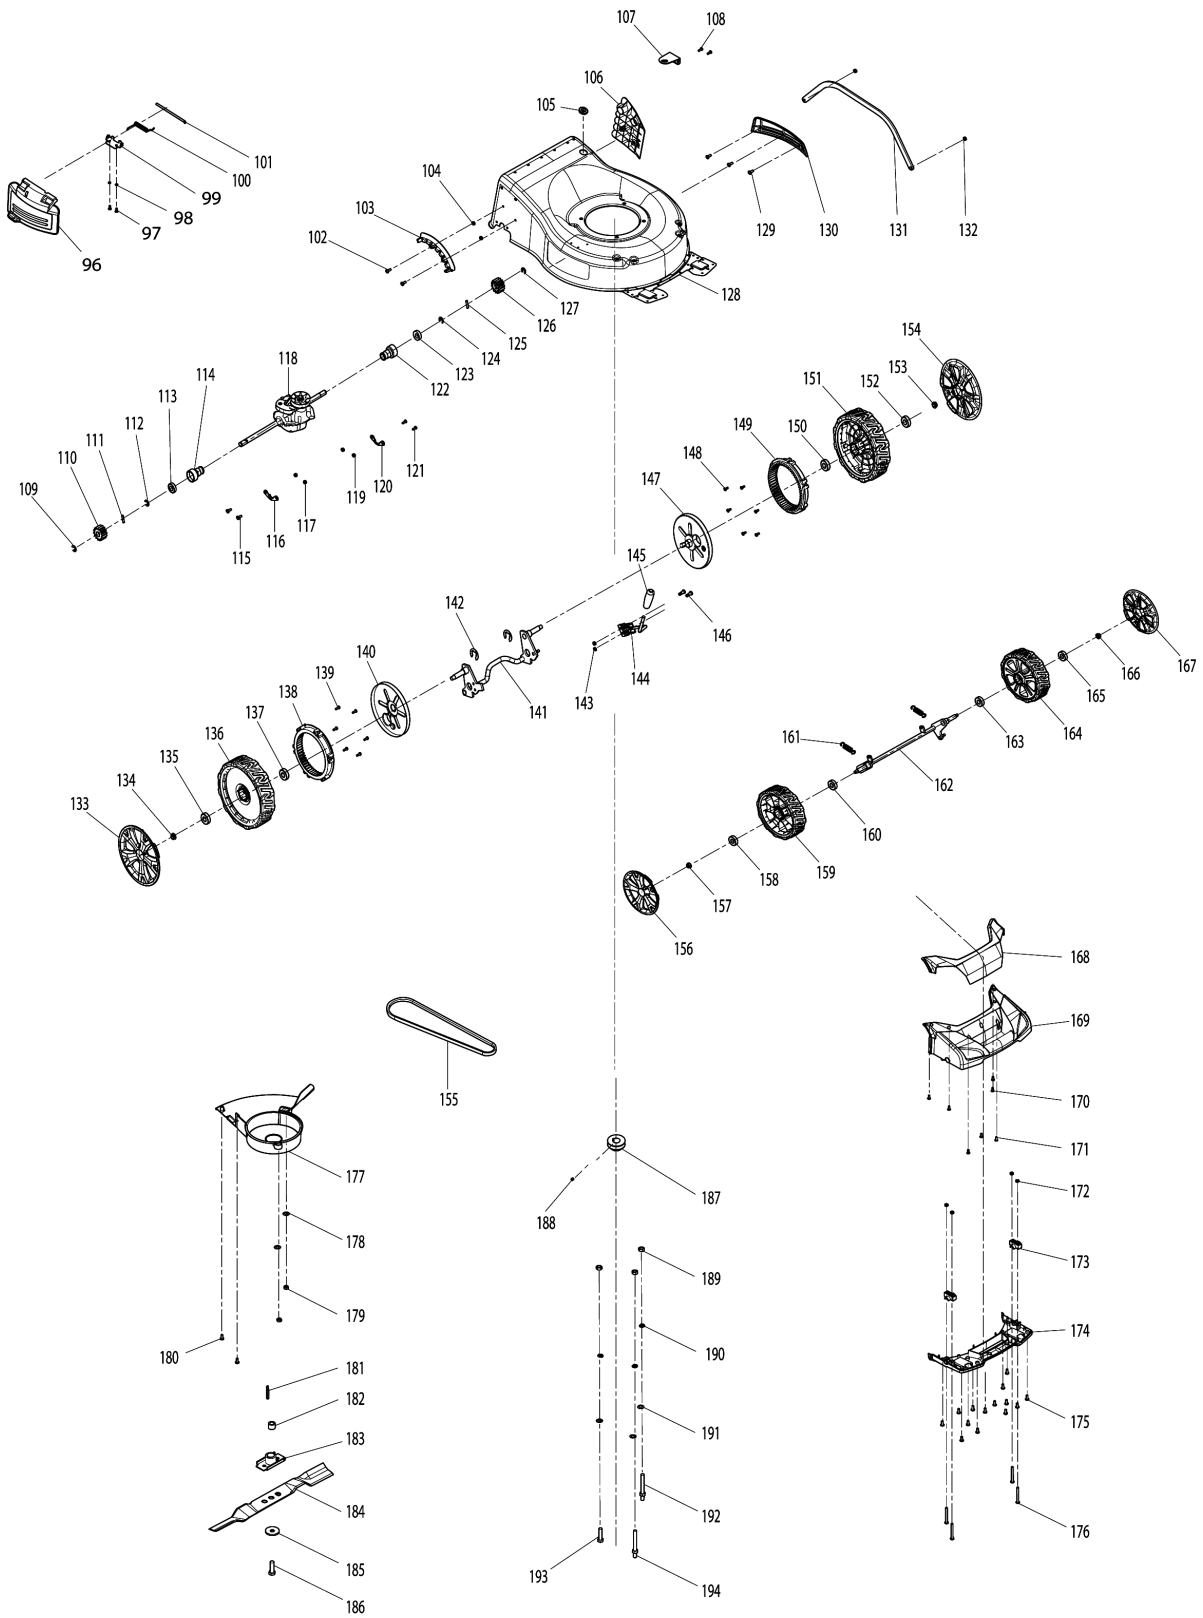

Model No. PLM4631N2 PETROL LAWN MOWER

Model No.PLM4631N2 PETROL LAWN MOWER

Model No.PLM4631N2 PETROL LAWN MOWER

Item	Parts No.	Description	I/C	Qty	New/Old	Opt. 1	Opt. 2	Note
001	671103001	HANDLE SHEATH		1				
002	671001778	UPPER HANDLE BAR ASSY		1				
003	671006029	HEX. FLANGE BOLT M6X45		1				
004	671990001	ENGINE CLUTCH LEVER BRACKET		1				
005	671989001	ENGINE CLUTCH LEVER END CAP		1				
006	671002025	PAN. HEAD SCREW M4X8		1				
007	671007070	FLAT WASHER 6		1				
008	DA00000575	HEX.CAP NUT M6		2				
009	671018730	ENGINE CLUTCH LEVER		1				
010	671687002	FRAMEOUT PULLING POLE BUCKLE		1				
011	671007070	FLAT WASHER 6		1				
012	671989001	ENGINE CLUTCH LEVER END CAP		1				
013	671002025	PAN. HEAD SCREW M4X8		1				
014	671990001	ENGINE CLUTCH LEVER BRACKET		1				
015	671006029	HEX. FLANGE BOLT M6X45		1				
016	671001874	SELF DRIVE CONTROL LEVER		1				
017	671687001	LEVER SHEATH		1				
018	DA00000575	HEX.CAP NUT M6		1				
019	DA00000574	FLAT WASHER 6		1				
020	DA00000573	OUTER WIRE STOPPER		1				
021	DA00001168	THROTTLE HANDLE ASS'Y		1				
022	671006036	HEXAGON FLANGE BOLT		1				
023	DA00000575	HEX.CAP NUT M6		1				
024	DA00000576	SPRING WASHER 6		1				
025	DA00000574	FLAT WASHER 6		1				
026	DA00000579	STARTER GRIP HOOK		1				
027	DA00000577	HEX.FLANGE BOLT M6X35		1				
028	671017070	LOWER HANDLE BAR		1				
029	671090040	PIN 5.3X20		1				
030	671431001	TENSION LEVER		1				
031	671001119	RETAINER PLATE		1				
032	671006167	TENSION BOLT M8		1				
033	671002010	PAN.HED SCREW M5X12		2				
034	DA00000198	SPRING WASHER 5		2				
035	DA00000861	ANGLE ADJUSTMENT JOINT UPPER		1				
036	DA00000862	ANGLE ADJUSTMENT JOINT LOWER		1				
037	DA00000198	SPRING WASHER 5		2				
038	671002010	PAN.HED SCREW M5X12		2				
039	671002361	CABLE FIXING RING		1				
040	671007007	FLAT WASHER 8		1				
041	671005008	NYLON INSERT HEX.LOCK NUT M8		2				
042	671007007	FLAT WASHER 8		1				