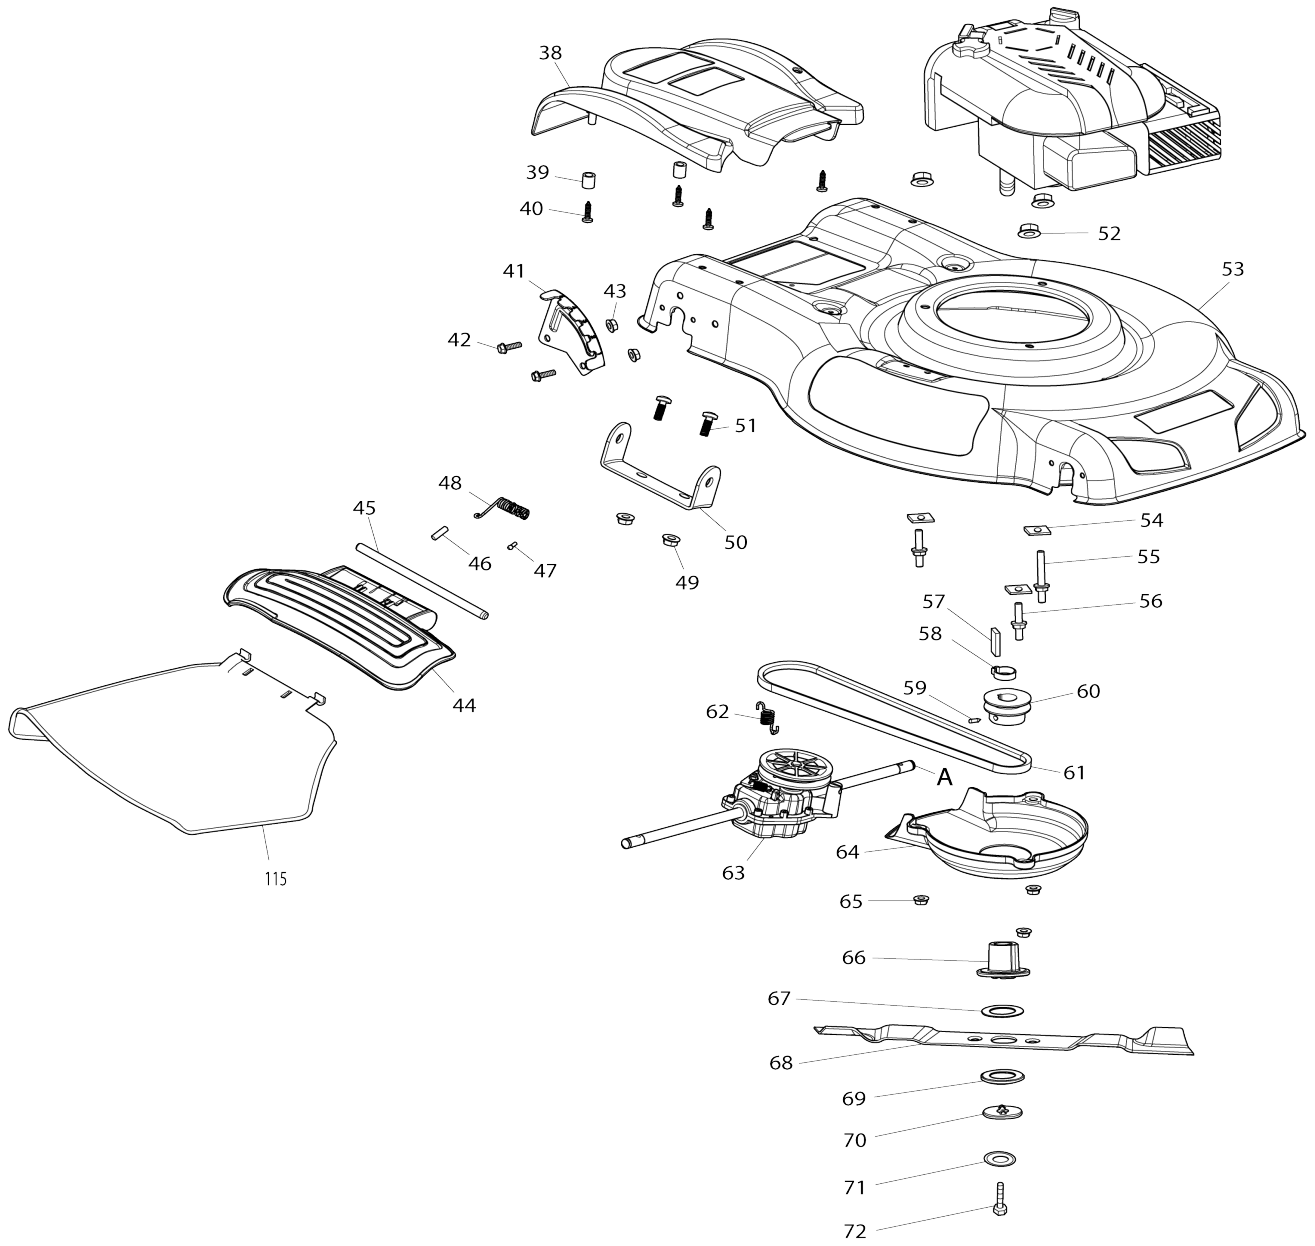

# Model No. PLM5121 PETROL LAWN MOWER

Model No.PLM5121 PETROL LAWN MOWER

Item No.	Parts No.	Description	Interchangability	Q'ty	New/Old	Note1	Note2
001	671687001	LEVER SHEATH		1			
002	671001816	MOTOR BRAKE LEVER		1			
003	671101901	HANDLE SHEATH		1			
004	671001817	SELF DRIVE CONTROL LEVER		1			
005	671687001	LEVER SHEATH		1			
006	671001814	UPPER HANDLE		1			
007	671006082	HEX. FLANGE BOLT M6X50		1			
008	671010620	THROTTLE CONTROL BOX ASSY		1			
009	DA00000574	FLAT WASHER 6		1			
010	DA00000576	SPRING WASHER 6		1			
011	DA00000575	HEX.CAP NUT M6		1			
012	DA00000575	HEX.CAP NUT M6		1			
013	DA00000574	FLAT WASHER 6		1			
014	DA00000573	OUTER WIRE STOPPER		1			
015	671012160	CONTROL CABLE (MOTOR BRAKE )		1			
016	671012170	CONTROL CABLE (WHEEL DRIVE)		1			
017	DA00000577	HEX.FLANGE BOLT M6X35		1			
018	DA00000577	HEX.FLANGE BOLT M6X35		1			
019	DA00000579	STARTER GRIP HOOK		1			
020	DA00000574	FLAT WASHER 6		1			
021	DA00000576	SPRING WASHER 6		1			
022	DA00000575	HEX.CAP NUT M6		1			
023	671005007	HEX.NUT M8		2			
024	671453001	KNOB		2			
025	DA00000565	PLASTIC SADDLE WASHER 8		2			
026	671006004	SADDLE HEAD BOLT M8X58		2			
027	671001815	LOWER HANDLE BAR		1			
028	671611001	CABLE CLIP		1			
029	671611001	CABLE CLIP		1			
030	DA00000566	BOLT M8X40		2			
031	671001085	PLASTIC SADDLE WASHER 8		2			
032	671453001	KNOB		2			
033	671005007	HEX.NUT M8		2			
034	DA00000588	RIGHT HANDLE BRACKET BLUE		1			
035	DA00000562	HEX.FLANGE BOLT M8X16		4			
036	DA00000537	HEX.FLANGE LOCK NUT M8		4			
037	DA00000587	LEFT HANDLE BRACKET BLUE		1			
038	671689001	GEAR BOX PROTECTING COVER		1			
039	671314001	COVER FIXING CAP		2			
040	DA00000614	TAPPING SCREW ST4.8X19		4			
041	671001710	HEIGHT ADJUSTER STOP PLATE		1			
042	DA00000562	HEX.FLANGE BOLT M8X16		2			
043	DA00000537	HEX.FLANGE LOCK NUT M8		2			
044	DA00000559	SIDE DISCHARGE FLAP COVER		1			
045	DA00000558	SIDE DISCHARGE FLAP HINGE ROD		1			
046	671003003	HEAT SHRINK TUBE 6		1			