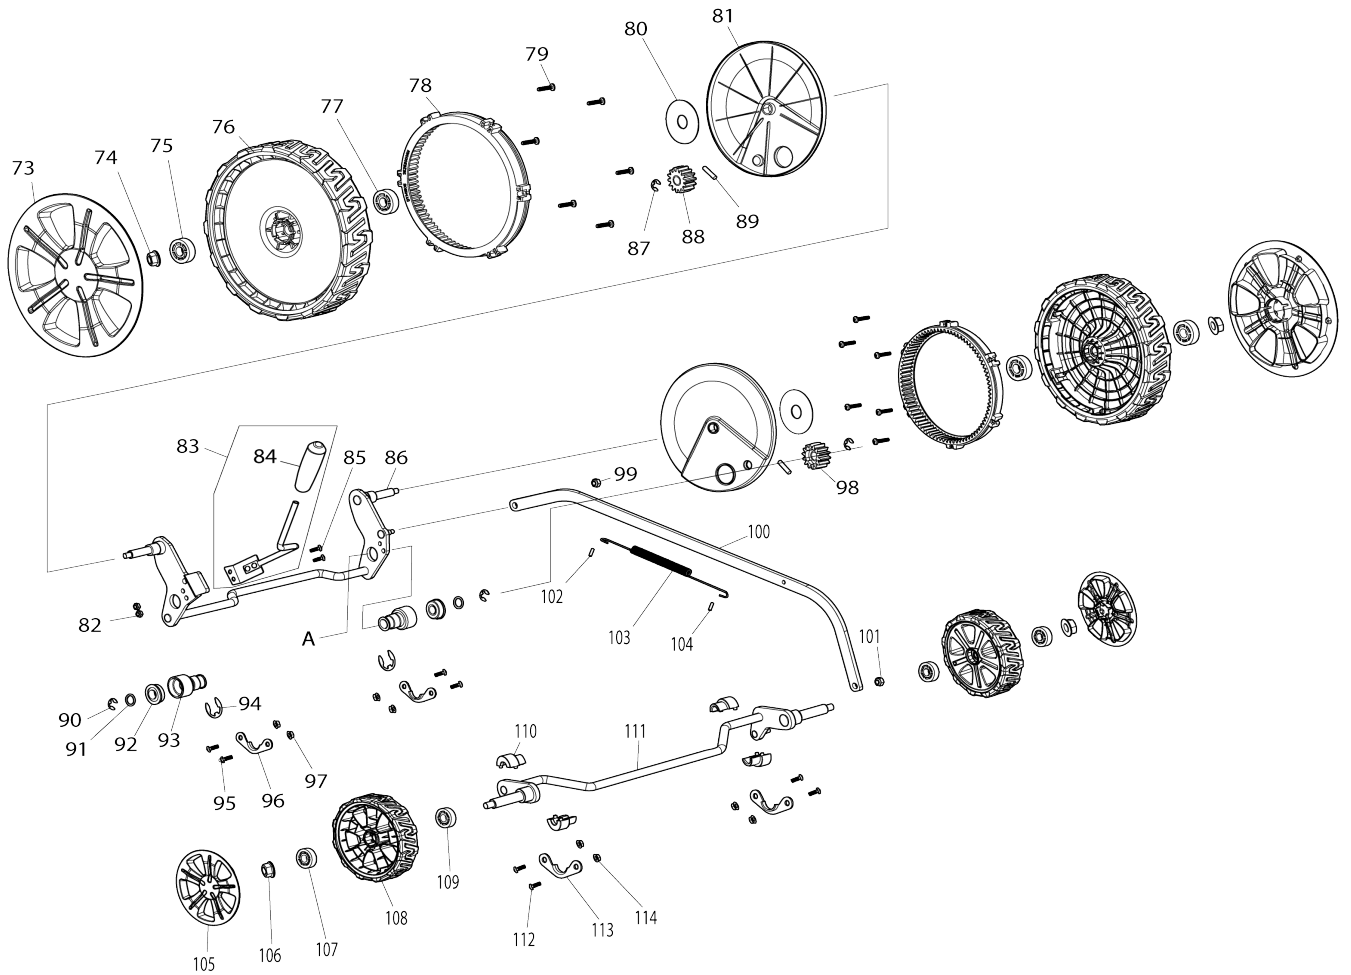

# Model No. PLM5121 PETROL LAWN MOWER

Model No.PLM5121 PETROL LAWN MOWER

Item No.	Parts No.	Description	Interchangability	Q'ty	New/Old	Note1	Note2
001	671687001	LEVER SHEATH		1			
002	671001816	MOTOR BRAKE LEVER		1			
003	671101901	HANDLE SHEATH		1			
004	671001817	SELF DRIVE CONTROL LEVER		1			
005	671687001	LEVER SHEATH		1			
006	671001814	UPPER HANDLE		1			
007	671006082	HEX. FLANGE BOLT M6X50		1			
008	671010620	THROTTLE CONTROL BOX ASSY		1			
009	DA00000574	FLAT WASHER 6		1			
010	DA00000576	SPRING WASHER 6		1			
011	DA00000575	HEX.CAP NUT M6		1			
012	DA00000575	HEX.CAP NUT M6		1			
013	DA00000574	FLAT WASHER 6		1			
014	DA00000573	OUTER WIRE STOPPER		1			
015	671012160	CONTROL CABLE (MOTOR BRAKE )		1			
016	671012170	CONTROL CABLE (WHEEL DRIVE)		1			
017	DA00000577	HEX.FLANGE BOLT M6X35		1			
018	DA00000577	HEX.FLANGE BOLT M6X35		1			
019	DA00000579	STARTER GRIP HOOK		1			
020	DA00000574	FLAT WASHER 6		1			
021	DA00000576	SPRING WASHER 6		1			
022	DA00000575	HEX.CAP NUT M6		1			
023	671005007	HEX.NUT M8		2			
024	671453001	KNOB		2			
025	DA00000565	PLASTIC SADDLE WASHER 8		2			
026	671006004	SADDLE HEAD BOLT M8X58		2			
027	671001815	LOWER HANDLE BAR		1			
028	671611001	CABLE CLIP		1			
029	671611001	CABLE CLIP		1			
030	DA00000566	BOLT M8X40		2			
031	671001085	PLASTIC SADDLE WASHER 8		2			
032	671453001	KNOB		2			
033	671005007	HEX.NUT M8		2			
034	DA00000588	RIGHT HANDLE BRACKET BLUE		1			
035	DA00000562	HEX.FLANGE BOLT M8X16		4			
036	DA00000537	HEX.FLANGE LOCK NUT M8		4			
037	DA00000587	LEFT HANDLE BRACKET BLUE		1			
038	671689001	GEAR BOX PROTECTING COVER		1			
039	671314001	COVER FIXING CAP		2			
040	DA00000614	TAPPING SCREW ST4.8X19		4			
041	671001710	HEIGHT ADJUSTER STOP PLATE		1			
042	DA00000562	HEX.FLANGE BOLT M8X16		2			
043	DA00000537	HEX.FLANGE LOCK NUT M8		2			
044	DA00000559	SIDE DISCHARGE FLAP COVER		1			
045	DA00000558	SIDE DISCHARGE FLAP HINGE ROD		1			
046	671003003	HEAT SHRINK TUBE 6		1			