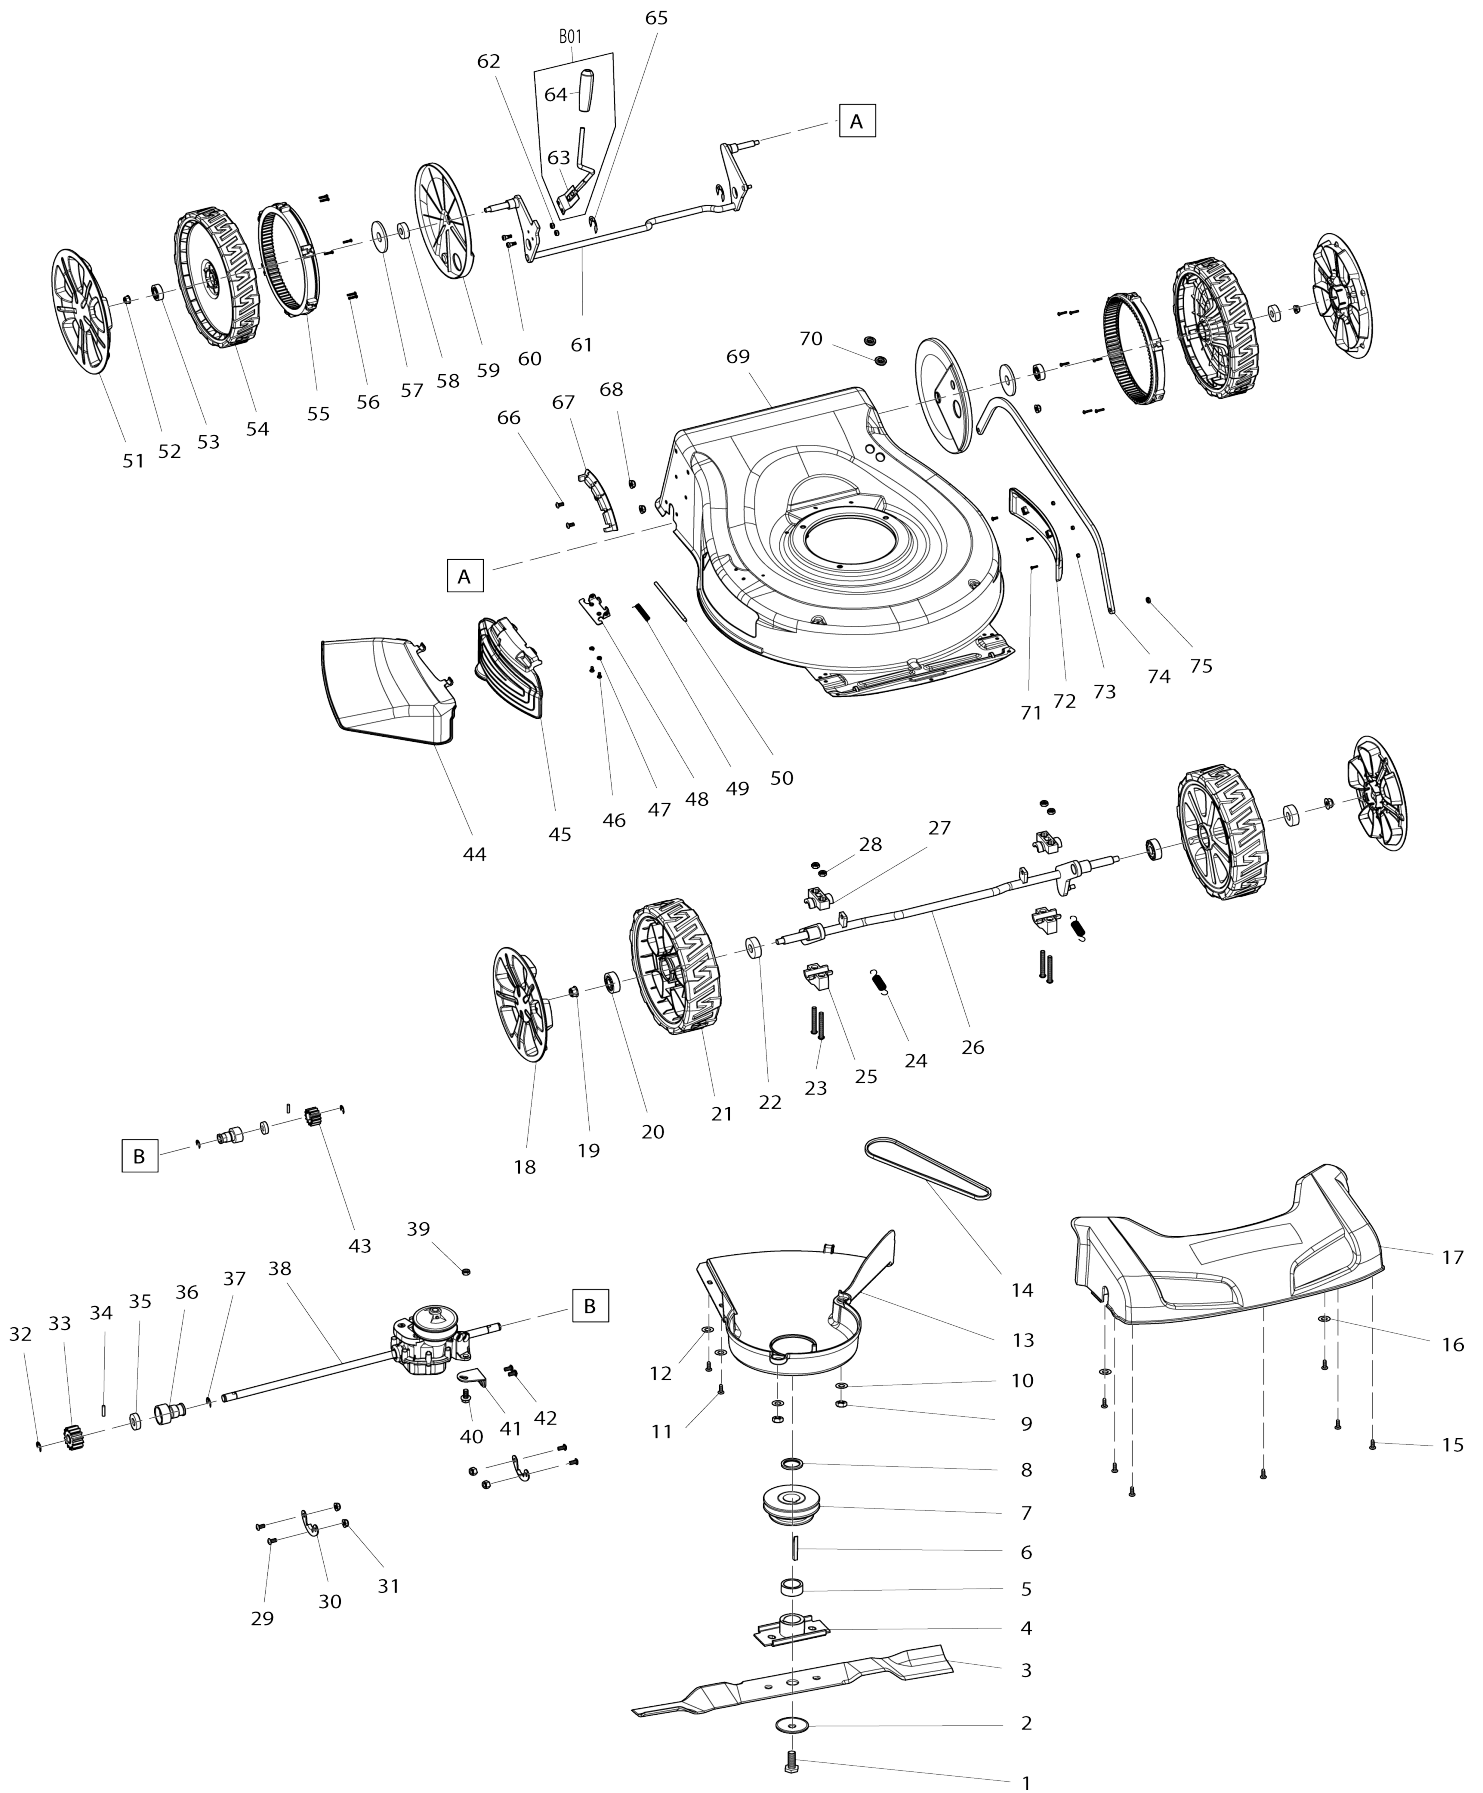

# Model No. PLM5600N PETROL LAWN MOWER

042	DA00000553	HEX. FLANGE BOLT M6X12		2		
043	DA00000605	SPUR GEAR 14 LEFT		1		
044	671065001	SIDE DISCHARGE OUTLET		1		
045	671406001	SIDE DISCHARGE FLAP COVER		1		
046	671002010	PAN.HED SCREW M5X12		2		
047	671080040	SPRING WASHER 5		2	*	
047-1	DA00000198	SPRING WASHER 5	O	2		
048	671021830	FIXED BOARD OF SIDE DISCHARGE		1		
049	671111300	SIDE FLAP TORSION SPRING		1		
050	671001019	SIDE DISCHARGE FLAP HINGE ROD		1		
051	671001322	WHEEL COVER 10 INCH		2		
052	DA00000537	HEX.FLANGE LOCK NUT M8		2		
053	DA00000538	BALL BEARING 6201ZZ		2		
054	671002021	WHEEL ASSY 11 INCH		2		
055	671200010	INTERNAL GEAR		2		
056	DA00000603	TAPPING SCREW ST4X16		12		
057	671007065	WASHER		2		
058	DA00000538	BALL BEARING 6201ZZ		2		
059	671251800	DUST-PROOF WHEEL COVER		2		
060	671002030	PAN. HEAD SCREW M6X14		2		
061	671002296	REAR AXLE		1		
062	DA00000549	NYLON INSERT HEX.LOCK NUT M6		2		
063	DA00000879	HEIGHT ADJUSTER HANDLE		1		
064	671255002	HANDLE SHEATH		1	*	
064-1	DA00001058	HEIGHT ADJUSTMENT KNOB	O	1		
065	DA00000612	STOP RING E-19		2		
066	671002019	TRUSS HEAD SCREW M6X12		2		
067	DA00000791	HEIGHT ADJUSTER STOP PLATE		1		
068	DA00000543	HEX.FLANGE LOCK NUT M6		2		
069	671001690	DECK BLUE		1		
070	671800104	GROMMET		2		
071	671006085	SCREW M4X10		3		
072	DA00000878	SIDE PROTECTOR LEFT SIDE		1		
073	671005014	HEXAGON LOCKING NUT M4		3		
074	671002292	LINK ROD		1		
075	DA00000549	NYLON INSERT HEX.LOCK NUT M6		2		
076	671315001	MULCHING PLUG BOX		1		
077	DA00000603	TAPPING SCREW ST4X16		2		
078	671317001	PRESSING BOARD OF LOCKING		1		
079	671011005	COMPRESSION SPRING		1		
080	671316004	LOCKING BUTTON		1		
081	671011229	REAR FLAP TORSION SPRING R		1		
082	671001484	REAR FLAP HINGE ROD		1		
083	671011228	REAR FLAP TORSION SPRING L		1		
084	671004613	REAR FLAP		1		
085	671010710	TAPPING SCREW ST4X12		2		
086	671385001	GRASS LEVEL INSPECTION WINDOW		1		
087	671137909	GRASS CATCH SIDE CLOSS SET M		1		