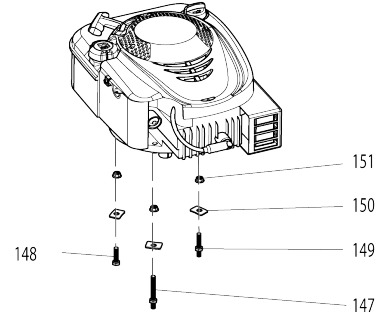

# Model No. PLM5600N PETROL LAWN MOWER

042	DA00000553	HEX. FLANGE BOLT M6X12		2		
043	DA00000605	SPUR GEAR 14 LEFT		1		
044	671065001	SIDE DISCHARGE OUTLET		1		
045	671406001	SIDE DISCHARGE FLAP COVER		1		
046	671002010	PAN.HED SCREW M5X12		2		
047	671080040	SPRING WASHER 5		2	*	
047-1	DA00000198	SPRING WASHER 5	O	2		
048	671021830	FIXED BOARD OF SIDE DISCHARGE		1		
049	671111300	SIDE FLAP TORSION SPRING		1		
050	671001019	SIDE DISCHARGE FLAP HINGE ROD		1		
051	671001322	WHEEL COVER 10 INCH		2		
052	DA00000537	HEX.FLANGE LOCK NUT M8		2		
053	DA00000538	BALL BEARING 6201ZZ		2		
054	671002021	WHEEL ASSY 11 INCH		2		
055	671200010	INTERNAL GEAR		2		
056	DA00000603	TAPPING SCREW ST4X16		12		
057	671007065	WASHER		2		
058	DA00000538	BALL BEARING 6201ZZ		2		
059	671251800	DUST-PROOF WHEEL COVER		2		
060	671002030	PAN. HEAD SCREW M6X14		2		
061	671002296	REAR AXLE		1		
062	DA00000549	NYLON INSERT HEX.LOCK NUT M6		2		
063	DA00000879	HEIGHT ADJUSTER HANDLE		1		
064	671255002	HANDLE SHEATH		1	*	
064-1	DA00001058	HEIGHT ADJUSTMENT KNOB	O	1		
065	DA00000612	STOP RING E-19		2		
066	671002019	TRUSS HEAD SCREW M6X12		2		
067	DA00000791	HEIGHT ADJUSTER STOP PLATE		1		
068	DA00000543	HEX.FLANGE LOCK NUT M6		2		
069	671001690	DECK BLUE		1		
070	671800104	GROMMET		2		
071	671006085	SCREW M4X10		3		
072	DA00000878	SIDE PROTECTOR LEFT SIDE		1		
073	671005014	HEXAGON LOCKING NUT M4		3		
074	671002292	LINK ROD		1		
075	DA00000549	NYLON INSERT HEX.LOCK NUT M6		2		
076	671315001	MULCHING PLUG BOX		1		
077	DA00000603	TAPPING SCREW ST4X16		2		
078	671317001	PRESSING BOARD OF LOCKING		1		
079	671011005	COMPRESSION SPRING		1		
080	671316004	LOCKING BUTTON		1		
081	671011229	REAR FLAP TORSION SPRING R		1		
082	671001484	REAR FLAP HINGE ROD		1		
083	671011228	REAR FLAP TORSION SPRING L		1		
084	671004613	REAR FLAP		1		
085	671010710	TAPPING SCREW ST4X12		2		
086	671385001	GRASS LEVEL INSPECTION WINDOW		1		
087	671137909	GRASS CATCH SIDE CLOSS SET M		1		