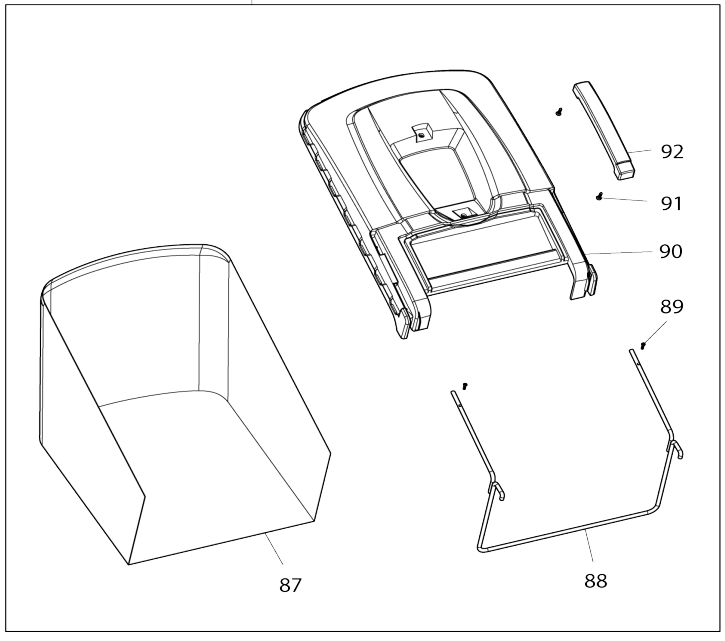

# Model No. PLM5600N PETROL LAWN MOWER

042	DA00000553	HEX. FLANGE BOLT M6X12		2		
043	DA00000605	SPUR GEAR 14 LEFT		1		
044	671065001	SIDE DISCHARGE OUTLET		1		
045	671406001	SIDE DISCHARGE FLAP COVER		1		
046	671002010	PAN.HED SCREW M5X12		2		
047	671080040	SPRING WASHER 5		2	*	
047-1	DA00000198	SPRING WASHER 5	O	2		
048	671021830	FIXED BOARD OF SIDE DISCHARGE		1		
049	671111300	SIDE FLAP TORSION SPRING		1		
050	671001019	SIDE DISCHARGE FLAP HINGE ROD		1		
051	671001322	WHEEL COVER 10 INCH		2		
052	DA00000537	HEX.FLANGE LOCK NUT M8		2		
053	DA00000538	BALL BEARING 6201ZZ		2		
054	671002021	WHEEL ASSY 11 INCH		2		
055	671200010	INTERNAL GEAR		2		
056	DA00000603	TAPPING SCREW ST4X16		12		
057	671007065	WASHER		2		
058	DA00000538	BALL BEARING 6201ZZ		2		
059	671251800	DUST-PROOF WHEEL COVER		2		
060	671002030	PAN. HEAD SCREW M6X14		2		
061	671002296	REAR AXLE		1		
062	DA00000549	NYLON INSERT HEX.LOCK NUT M6		2		
063	DA00000879	HEIGHT ADJUSTER HANDLE		1		
064	671255002	HANDLE SHEATH		1	*	
064-1	DA00001058	HEIGHT ADJUSTMENT KNOB	O	1		
065	DA00000612	STOP RING E-19		2		
066	671002019	TRUSS HEAD SCREW M6X12		2		
067	DA00000791	HEIGHT ADJUSTER STOP PLATE		1		
068	DA00000543	HEX.FLANGE LOCK NUT M6		2		
069	671001690	DECK BLUE		1		
070	671800104	GROMMET		2		
071	671006085	SCREW M4X10		3		
072	DA00000878	SIDE PROTECTOR LEFT SIDE		1		
073	671005014	HEXAGON LOCKING NUT M4		3		
074	671002292	LINK ROD		1		
075	DA00000549	NYLON INSERT HEX.LOCK NUT M6		2		
076	671315001	MULCHING PLUG BOX		1		
077	DA00000603	TAPPING SCREW ST4X16		2		
078	671317001	PRESSING BOARD OF LOCKING		1		
079	671011005	COMPRESSION SPRING		1		
080	671316004	LOCKING BUTTON		1		
081	671011229	REAR FLAP TORSION SPRING R		1		
082	671001484	REAR FLAP HINGE ROD		1		
083	671011228	REAR FLAP TORSION SPRING L		1		
084	671004613	REAR FLAP		1		
085	671010710	TAPPING SCREW ST4X12		2		
086	671385001	GRASS LEVEL INSPECTION WINDOW		1		
087	671137909	GRASS CATCH SIDE CLOSS SET M		1		