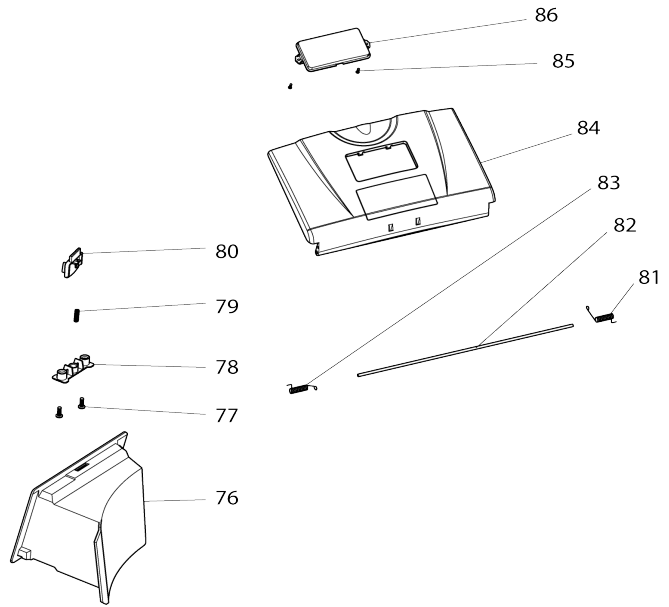

# Model No. PLM5600N PETROL LAWN MOWER

042	DA00000553	HEX. FLANGE BOLT M6X12		2		
043	DA00000605	SPUR GEAR 14 LEFT		1		
044	671065001	SIDE DISCHARGE OUTLET		1		
045	671406001	SIDE DISCHARGE FLAP COVER		1		
046	671002010	PAN.HED SCREW M5X12		2		
047	671080040	SPRING WASHER 5		2	*	
047-1	DA00000198	SPRING WASHER 5	O	2		
048	671021830	FIXED BOARD OF SIDE DISCHARGE		1		
049	671111300	SIDE FLAP TORSION SPRING		1		
050	671001019	SIDE DISCHARGE FLAP HINGE ROD		1		
051	671001322	WHEEL COVER 10 INCH		2		
052	DA00000537	HEX.FLANGE LOCK NUT M8		2		
053	DA00000538	BALL BEARING 6201ZZ		2		
054	671002021	WHEEL ASSY 11 INCH		2		
055	671200010	INTERNAL GEAR		2		
056	DA00000603	TAPPING SCREW ST4X16		12		
057	671007065	WASHER		2		
058	DA00000538	BALL BEARING 6201ZZ		2		
059	671251800	DUST-PROOF WHEEL COVER		2		
060	671002030	PAN. HEAD SCREW M6X14		2		
061	671002296	REAR AXLE		1		
062	DA00000549	NYLON INSERT HEX.LOCK NUT M6		2		
063	DA00000879	HEIGHT ADJUSTER HANDLE		1		
064	671255002	HANDLE SHEATH		1	*	
064-1	DA00001058	HEIGHT ADJUSTMENT KNOB	O	1		
065	DA00000612	STOP RING E-19		2		
066	671002019	TRUSS HEAD SCREW M6X12		2		
067	DA00000791	HEIGHT ADJUSTER STOP PLATE		1		
068	DA00000543	HEX.FLANGE LOCK NUT M6		2		
069	671001690	DECK BLUE		1		
070	671800104	GROMMET		2		
071	671006085	SCREW M4X10		3		
072	DA00000878	SIDE PROTECTOR LEFT SIDE		1		
073	671005014	HEXAGON LOCKING NUT M4		3		
074	671002292	LINK ROD		1		
075	DA00000549	NYLON INSERT HEX.LOCK NUT M6		2		
076	671315001	MULCHING PLUG BOX		1		
077	DA00000603	TAPPING SCREW ST4X16		2		
078	671317001	PRESSING BOARD OF LOCKING		1		
079	671011005	COMPRESSION SPRING		1		
080	671316004	LOCKING BUTTON		1		
081	671011229	REAR FLAP TORSION SPRING R		1		
082	671001484	REAR FLAP HINGE ROD		1		
083	671011228	REAR FLAP TORSION SPRING L		1		
084	671004613	REAR FLAP		1		
085	671010710	TAPPING SCREW ST4X12		2		
086	671385001	GRASS LEVEL INSPECTION WINDOW		1		
087	671137909	GRASS CATCH SIDE CLOSS SET M		1		