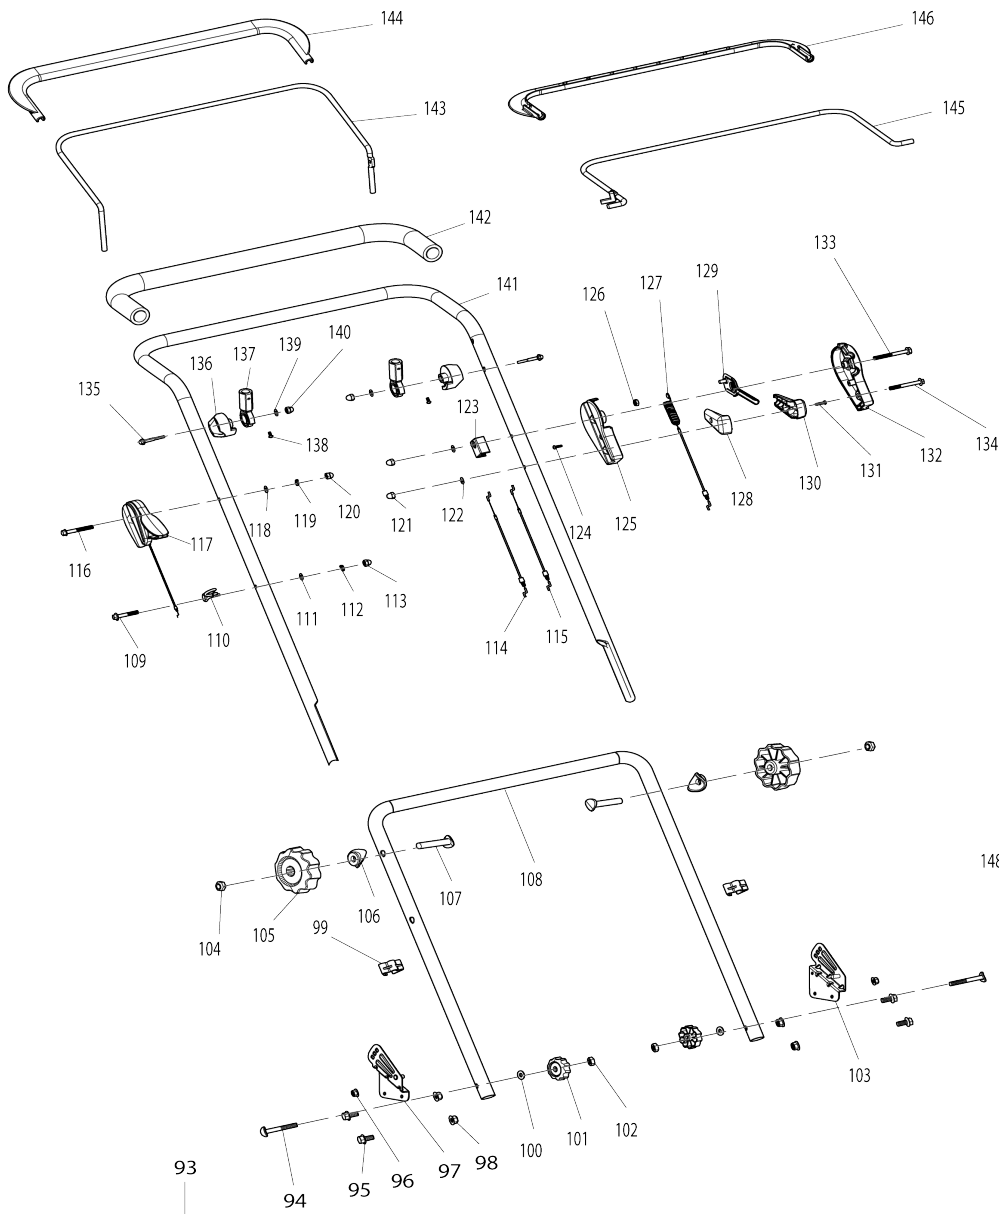

# Model No. PLM5600N PETROL LAWN MOWER

042	DA00000553	HEX. FLANGE BOLT M6X12		2		
043	DA00000605	SPUR GEAR 14 LEFT		1		
044	671065001	SIDE DISCHARGE OUTLET		1		
045	671406001	SIDE DISCHARGE FLAP COVER		1		
046	671002010	PAN.HED SCREW M5X12		2		
047	671080040	SPRING WASHER 5		2	*	
047-1	DA00000198	SPRING WASHER 5	O	2		
048	671021830	FIXED BOARD OF SIDE DISCHARGE		1		
049	671111300	SIDE FLAP TORSION SPRING		1		
050	671001019	SIDE DISCHARGE FLAP HINGE ROD		1		
051	671001322	WHEEL COVER 10 INCH		2		
052	DA00000537	HEX.FLANGE LOCK NUT M8		2		
053	DA00000538	BALL BEARING 6201ZZ		2		
054	671002021	WHEEL ASSY 11 INCH		2		
055	671200010	INTERNAL GEAR		2		
056	DA00000603	TAPPING SCREW ST4X16		12		
057	671007065	WASHER		2		
058	DA00000538	BALL BEARING 6201ZZ		2		
059	671251800	DUST-PROOF WHEEL COVER		2		
060	671002030	PAN. HEAD SCREW M6X14		2		
061	671002296	REAR AXLE		1		
062	DA00000549	NYLON INSERT HEX.LOCK NUT M6		2		
063	DA00000879	HEIGHT ADJUSTER HANDLE		1		
064	671255002	HANDLE SHEATH		1	*	
064-1	DA00001058	HEIGHT ADJUSTMENT KNOB	O	1		
065	DA00000612	STOP RING E-19		2		
066	671002019	TRUSS HEAD SCREW M6X12		2		
067	DA00000791	HEIGHT ADJUSTER STOP PLATE		1		
068	DA00000543	HEX.FLANGE LOCK NUT M6		2		
069	671001690	DECK BLUE		1		
070	671800104	GROMMET		2		
071	671006085	SCREW M4X10		3		
072	DA00000878	SIDE PROTECTOR LEFT SIDE		1		
073	671005014	HEXAGON LOCKING NUT M4		3		
074	671002292	LINK ROD		1		
075	DA00000549	NYLON INSERT HEX.LOCK NUT M6		2		
076	671315001	MULCHING PLUG BOX		1		
077	DA00000603	TAPPING SCREW ST4X16		2		
078	671317001	PRESSING BOARD OF LOCKING		1		
079	671011005	COMPRESSION SPRING		1		
080	671316004	LOCKING BUTTON		1		
081	671011229	REAR FLAP TORSION SPRING R		1		
082	671001484	REAR FLAP HINGE ROD		1		
083	671011228	REAR FLAP TORSION SPRING L		1		
084	671004613	REAR FLAP		1		
085	671010710	TAPPING SCREW ST4X12		2		
086	671385001	GRASS LEVEL INSPECTION WINDOW		1		
087	671137909	GRASS CATCH SIDE CLOSS SET M		1		