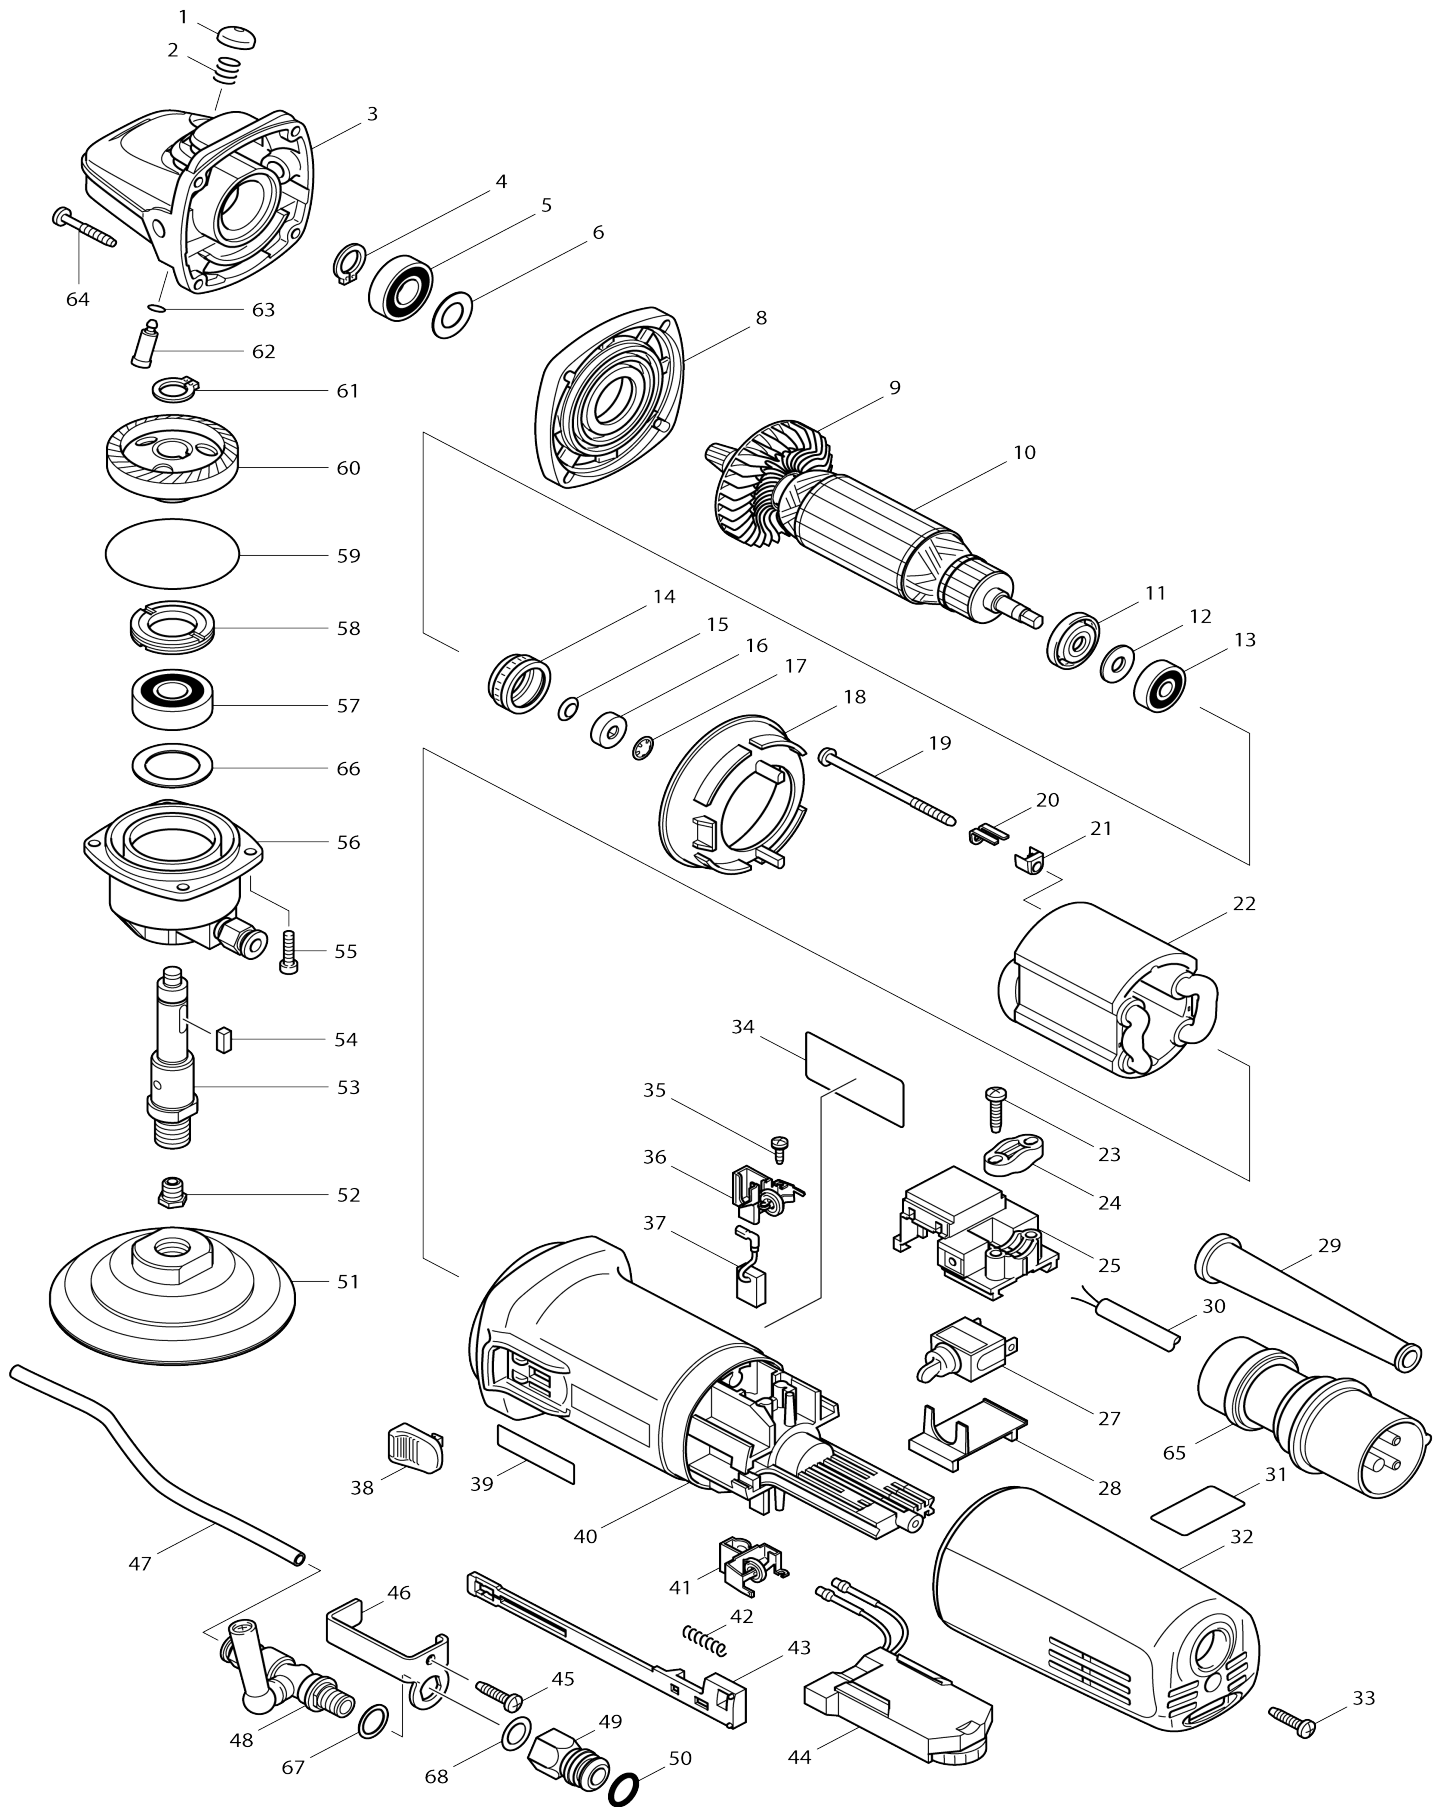

# Model No. PW5000CH STONE POLISER 125MM

Model No.PW5000CH STONE POLISHER 125MM

Item No.	Parts No.	Description	Interchangability	Q'ty	New/Old	Note1	Note2
001	417236-8	PIN CAP		1	*		
001-1	418067-8	PIN CAP	S	1			
002	233072-2	COMPRESSION SPRING 8		1			
003	153718-3	GEAR HOUSING COMPLETE		1	*		
003-1	153488-4	GEAR HOUSING COMPLETE	S	1			
004	961052-5	RETAINING RING (EXT) S-12		1			
005	210105-0	BALL BEARING 6001LLU		1			
006	253084-9	FLAT WASHER 12		1			
008	317359-1	GEAR HOUSING COVER		1			
009	240033-5	FAN 57		1			
010	515268-0	ARMATURE ASS'Y 220V		1			
D10		INC. 9,11,12,13					
011	681656-4	INSULATION WASHER		1			
012	253823-7	FLAT WASHER 7		1			
013	210027-4	BALL BEARING 627DDW		1			
014	421738-8	LABYRINTH RUBBER RING 22		1	*		
014-1	422750-1	LABYRINTH RUBBER RING 22	<	1			
015	267756-0	WAVE WASHER 6		1			
016	688117-5	MAGNET SLEEVE		1			
017	259039-2	SELF LOCK 6		1			
018	413076-2	BAFFLE PLATE		1			
019	266258-3	TAPPING SCREW 4X70		2			
020	344871-8	RETAINER		2			
021	417237-6	INSULATION COVER		2			
022	626548-0	FIELD 220V		1			
023	265995-6	TAPPING SCREW 4X18		2			
024	687052-4	STRAIN RELIEF		1			
025	632945-0	SWITCH BLOCK		1			
027	651418-4	SWITCH ST115A-40		1	*		
027-1	651418-4	SWITCH ST115A-40	O	1			
028	687113-0	COVER		1			
029	682566-8	CORD GUARD 10		1			
030	665937-4	POWER SUPPLY CORD 1.0-2-5.0		1			
031	816398-3	INDICATION LABEL		1			
032	418453-3	REAR COVER		1			
033	265995-6	TAPPING SCREW 4X18		1			
035	266256-7	TAPPING SCREW PT3X10		4			
036	643765-7	BRUSH HOLDER		1			
037	191978-9	A.C. CARBON BRUSH CB-318		1			
038	417813-6	SWITCH KNOB		1			
039	819080-3	MAKITA LABEL		1	*		
040	183740-6	MOTOR HOUSING		1	*		
D10		INC. 39					
040-1	418512-3	MOTOR HOUSING	<	1			
041	643805-1	Brush holder		1			
042	233071-4	COMPRESSION SPRING 4		1			
043	417186-7	SWITCH LEVER		1			