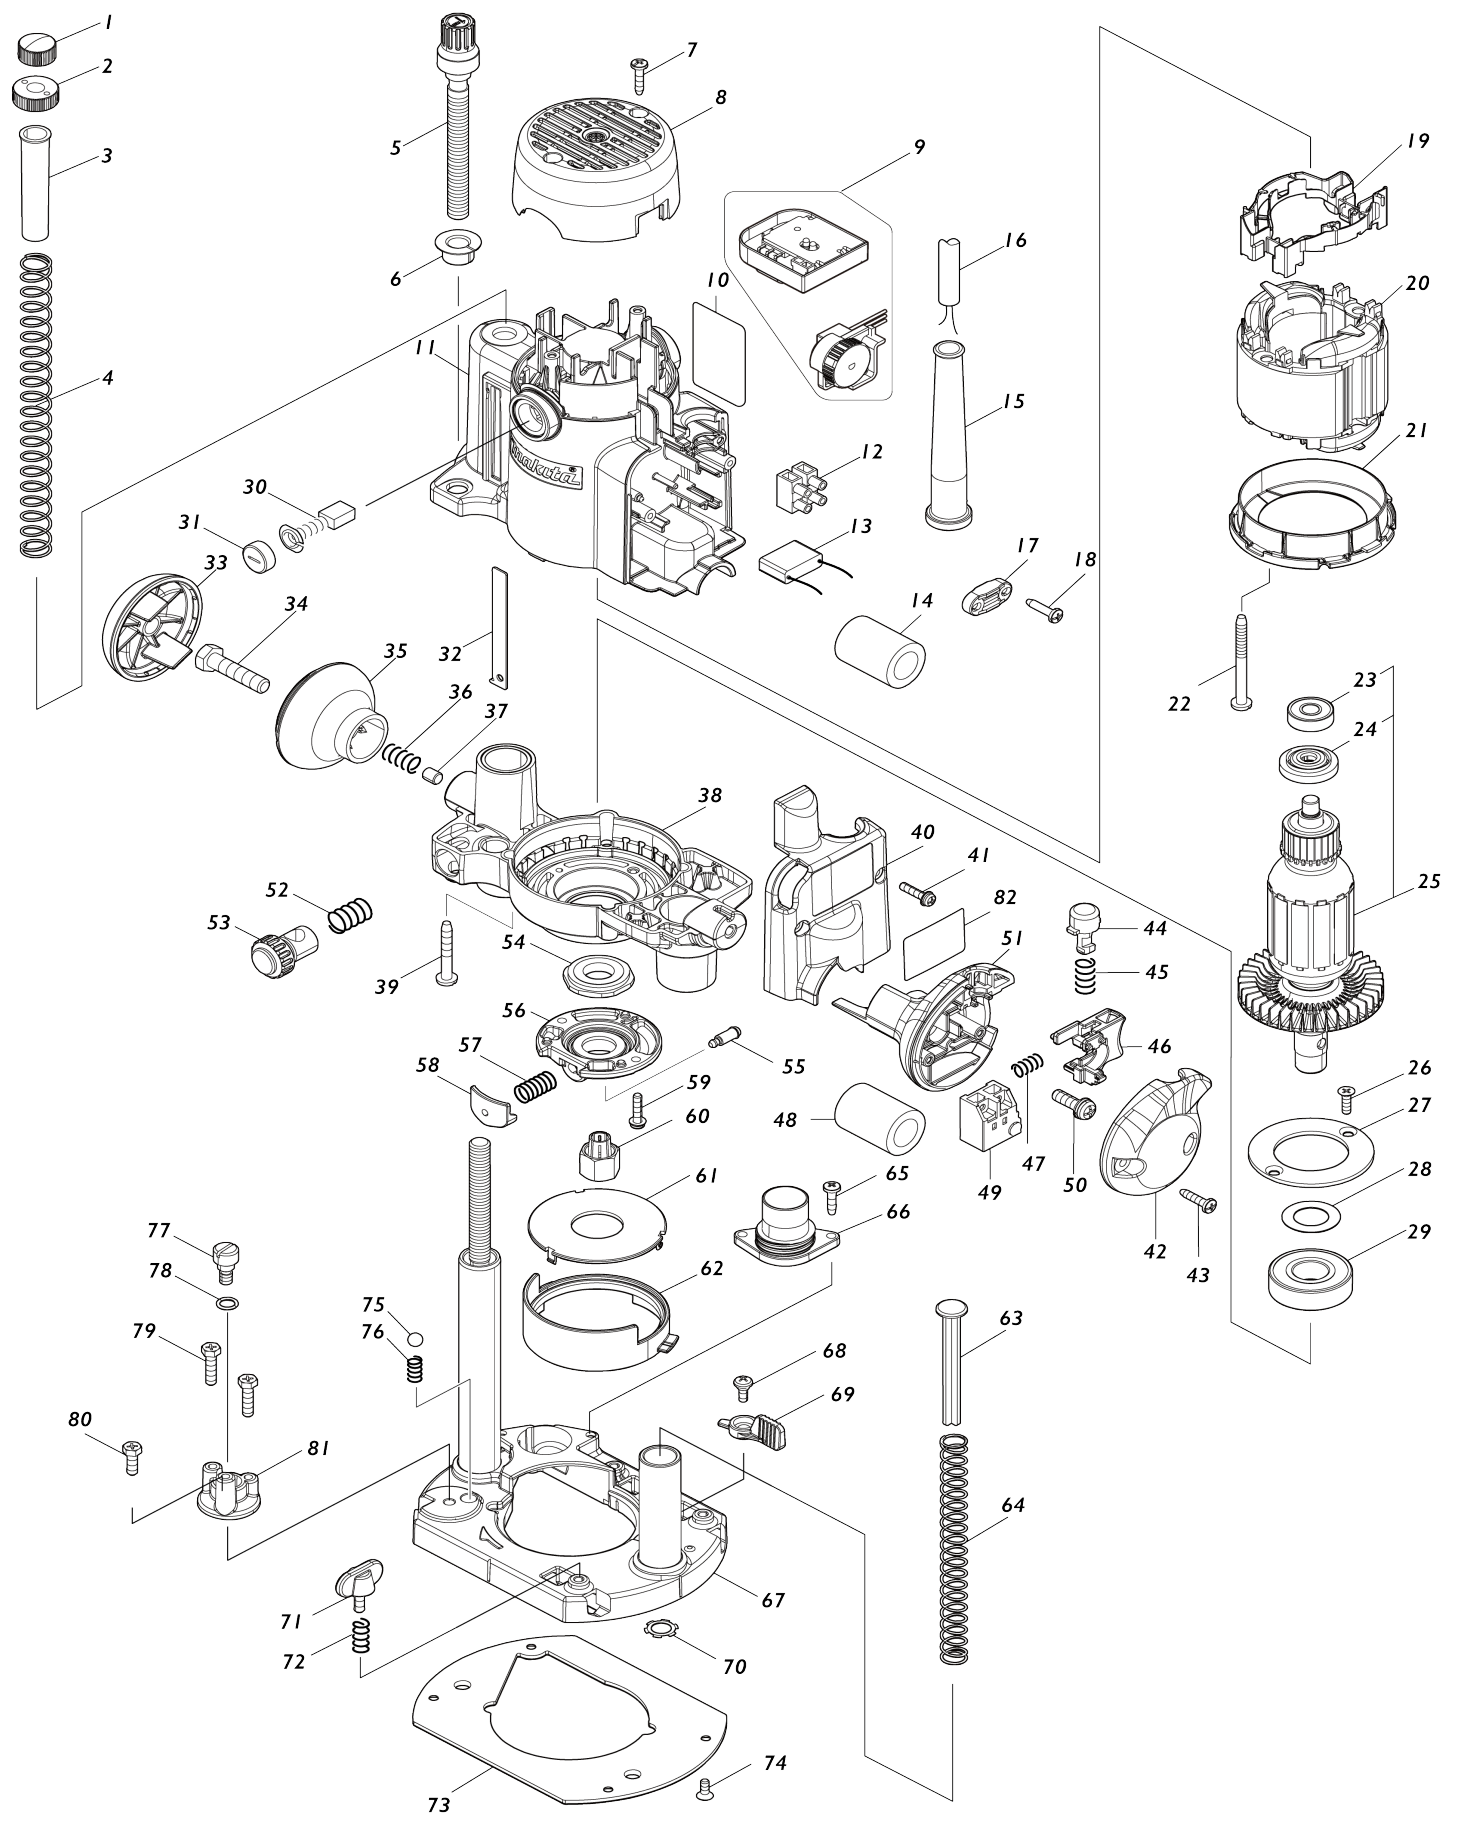

# Model No.RP1111C ROUTER

Item No.	Parts No.	Description	Interchangability	Q'ty	New/Old	Note1	Note2
001	252643-6	WING NUT M10		1			
002	410129-8	NYLON NUT M10		1			
003	417320-9	SILENT POLE		1			
004	233287-1	COMPRESSION SPRING 13		1			
005	265739-4	THUMB SCREW M10X90		1			
006	417247-3	DEPTH POINTER		1			
007	265995-6	TAPPING SCREW 4X18		2			
008	413A65-3	REAR COVER		1			
009	620H12-1	CONTROLLER		1			
010	8111U8-0	RP1111C NAME PLATE		1			
011	141F71-5	MOTOR HOUSING COMPLETE		1			
C10	643708-9	BRUSH HOLDER 5-11		2			
012	654531-7	TERMINAL BLOCK 2P		1	*		
012-1	654741-6	TERMINAL BLOCK	O	1			
013	645200-1	NOISE SUPPRESSOR		1			
014	685722-9	SPONGE		1			
015	682566-8	CORD GUARD 10		1			
016	665890-4	POWER SUPPLY CORD 1.0-2-4.0		1			
017	687052-4	STRAIN RELIEF		1			
018	265995-6	TAPPING SCREW 4X18		2			
019	638000-6	SUPPORT COMPLETE		1			
020	634363-8	FIELD 220-240V		1			
021	413078-8	BAFFLE PLATE		1			
022	266095-5	TAPPING SCREW 5X55		2			
023	210005-4	BALL BEARING 608DDW		1			
024	681650-6	INSULATION WASHER		1			
025	516398-0	ARMATURE ASS'Y 220-240V		1			
C10	240034-3	FAN 70		1			
D10		INC. 23,24					
026	251295-0	+ COUNTERSUNK HEAD SCREW M4X14		2			
027	285657-0	BEARING RETAINER 50		1			
028	267114-0	FLAT WASHER 17		1			
029	211278-2	BALL BEARING 6203DDW		1			
030	191963-2	CARBON BRUSH CB-303		1			
031	643515-0	HOLDER CAP 7-11		2			
032	816792-9	SCALE PLATE		1			
033	417249-9	KNOB COVER		1			
034	265479-4	HEX. BOLT M8X35		1			
035	417248-1	KNOB		1			
036	233288-9	COMPRESSION SPRING 8		1			
037	323856-7	LOCK PIN		1			
038	152619-2	MOTOR BRACKET COMPLETE		1			
039	266012-5	TAPPING SCREW 5X35		4			
040	417240-7	COVER		1			
041	911133-5	PAN HEAD SCREW M4X18		2			
042	417251-2	KNOB COVER R		1			
043	265995-6	TAPPING SCREW 4X18		2			