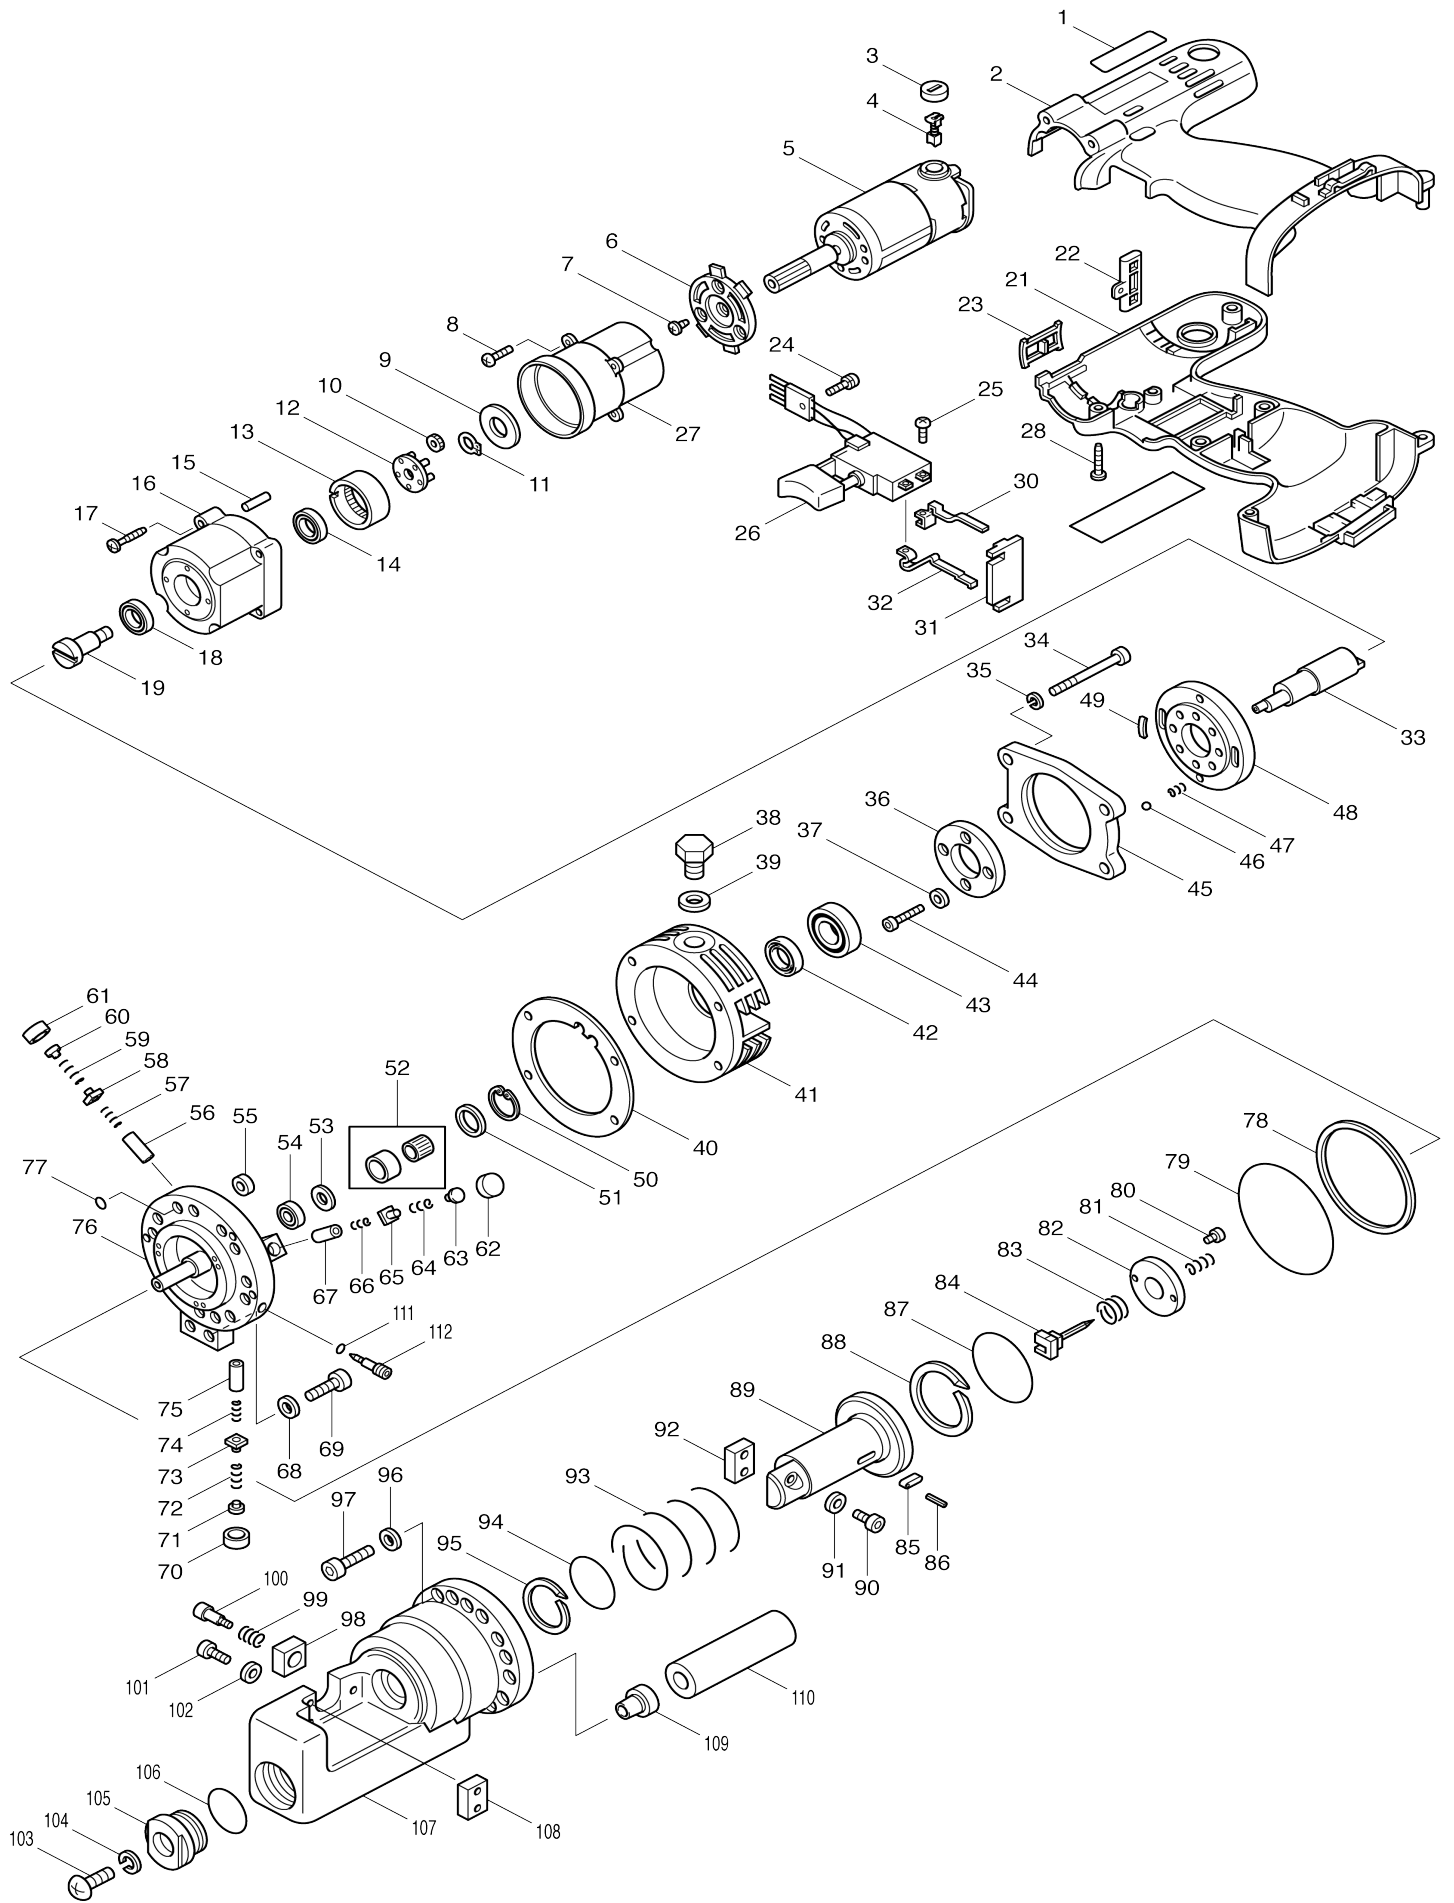

# Model No.SC161D CORDLESS STEEL ROD CUTTER

Model No.SC161D CORDLESS STEEL ROD CUTTER

Item No.	Parts No.	Description	Interchangeability	Q'ty	New/Old	Note1	Note2
001	819063-3	MAKITA LABEL		1			
002	183032-3	HOUSING SET		1			
D10		INC. 1,21					
003	643954-4	BRUSH HOLDER CAP		2			
004	191971-3	CARBON BRUSH CB-430		1			
005	629743-1	DC MOTOR		1			
006	317069-0	MOTOR BRACKET		1			
007	266134-1	TAPPING SCREW ST 4X8		3			
008	911017-7	PAN HEAD SCREW M3X12		4			
009	267187-3	FLAT WASHER 16		1			
010	226368-8	SPUR GEAR 14		5			
011	961004-6	RETAINING RING (EXT) S-8		1			
012	152594-2	CARRIER COMPLATE		1			
013	226397-1	INTERNAL GEAR 45		1			
014	211136-2	BALL BEARING 6801LLB		1			
015	256054-7	PIN 4		1			
016	317324-0	GEAR CASE B		1			
017	265999-8	TAPPING SCREW 4X25		4			
018	211136-2	BALL BEARING 6801LLB		1			
019	323970-9	SPINDLE		1			
021	183032-3	HOUSING SET		1			
D10		INC. 1,2					
022	417150-8	LOCK LEVER		1			
023	417151-6	COVER		1			
024	911006-2	PAN HEAD SCREW M3X8		1			
025	652038-7	PAN HEAD SCREW M3X8		2			
026	651968-9	SWITCH C3LA-2A		1			
027	416628-8	GEAR CASE A		1			
028	266130-9	TAPPING SCREW BIND PT 3X16		8			
030	654168-0	SPRING TERMINAL (+)		1	*		
030-1	654168-0	SPRING TERMINAL (+)	<	1			
031	687085-9	HOLDER		1			
032	654169-8	SPRING TERMINAL (-)		1	*		
032-1	654169-8	SPRING TERMINAL (-)	<	1			
033	SC03501140	ECCENTRIC SHAFT		1			
034	SC07512110	BOLT HB5X50		4			
035	942101-7	SPRING WASHER 5		4			
036	SC03251180	FLANGE		1			
037	SC00000068	FLAT WASHER 4		4			
038	SC00000061	HEX. BOLT 10X15		1			
039	SC00000489	SEAL WASHER		1			
040	SC04601440	LINER B		1			
041	SC03212300	BEARING HOUSING		1			
042	SC00000484	OIL SEAL MSH15257		1			
043	SC00000050	BALL BEARING 6002RU		1			
044	SC07511060	BOLT HB4X22		4			
045	SC03221200	INTERMEDIATE HOUSING		1			