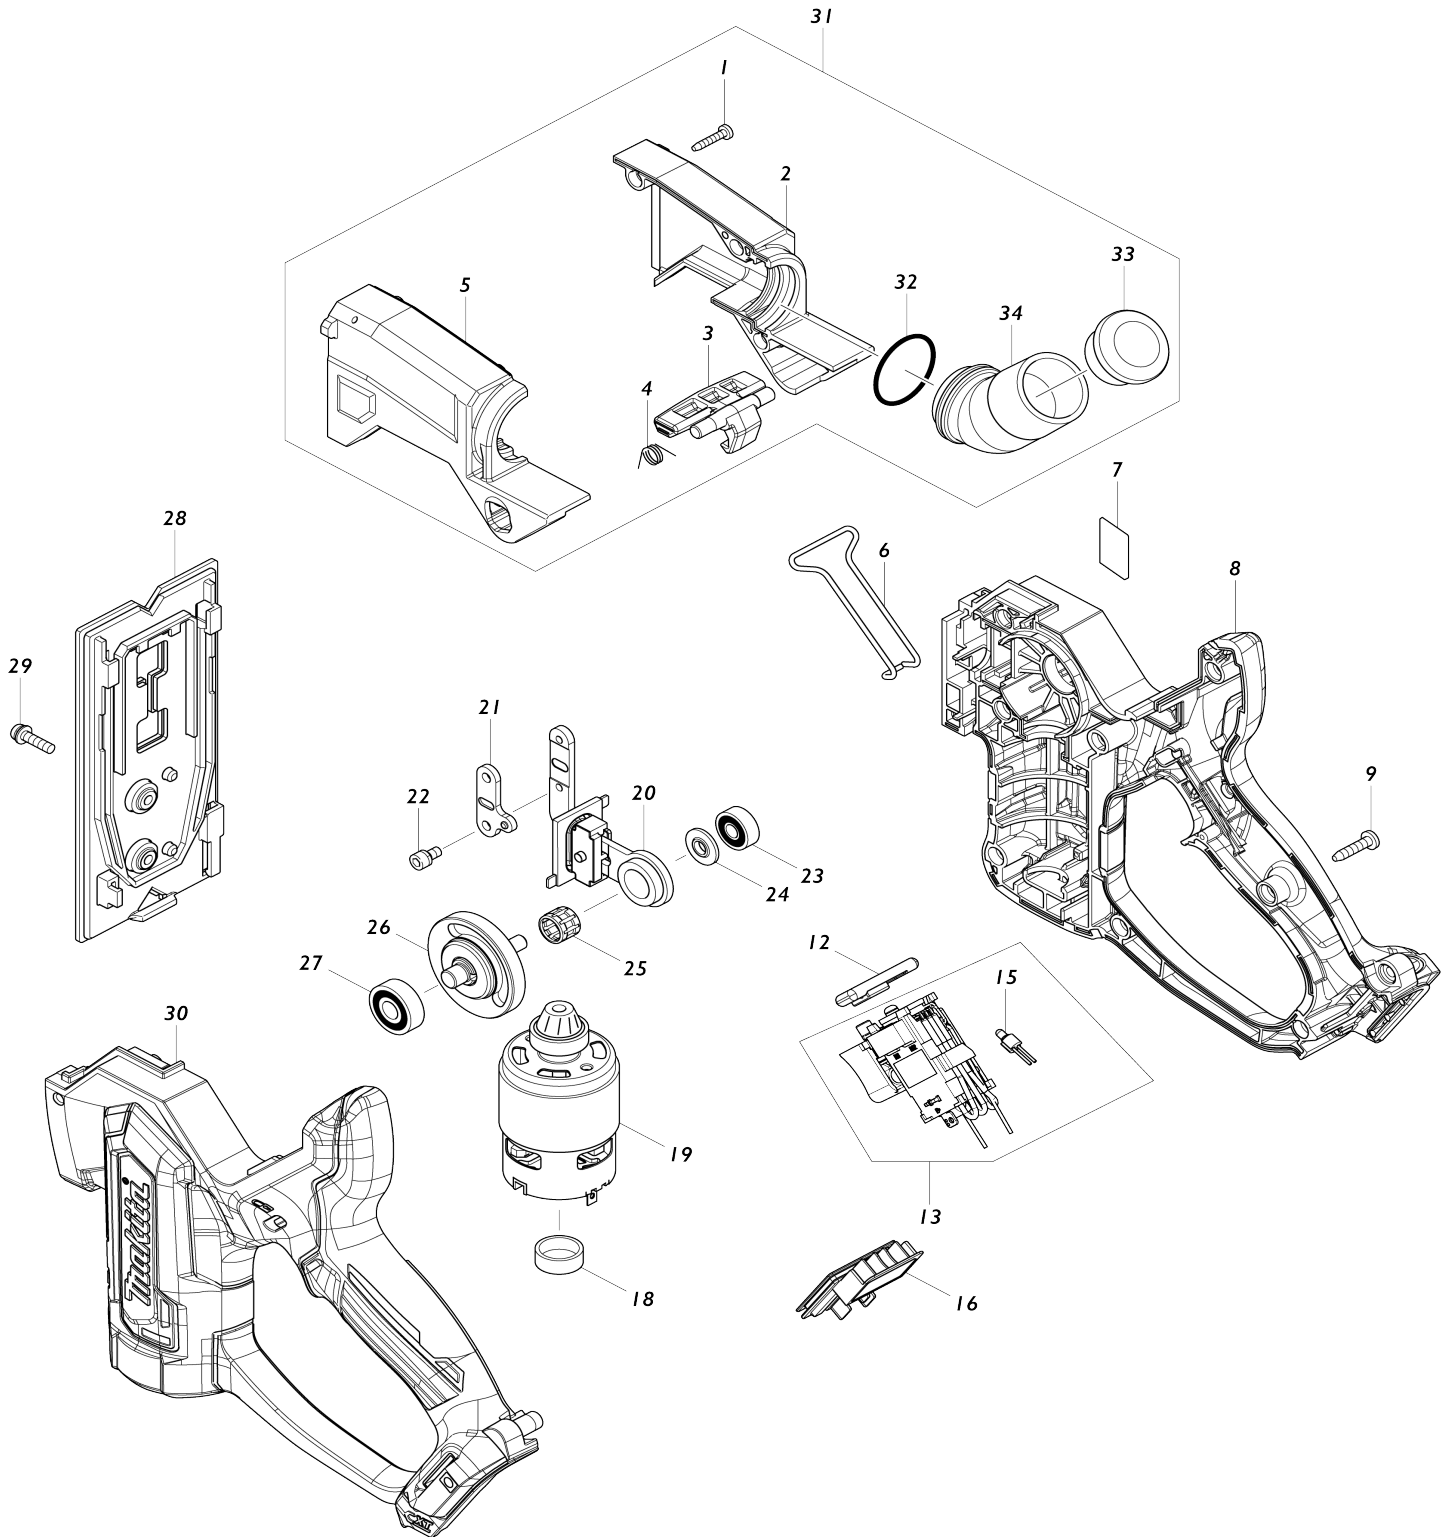

Model No. SD100D CORDLESS DRYWALL SAW

Model No.SD100D CORDLESS DRYWALL SAW

Item No.	Parts No.	Description	Interc hang eabilit y	Q'ty	New/ Old	Note1	Note2
001	266130-9	TAPPING SCREW BIND PT 3X16		3			
002	183C66-4	DUST COLLECTOR SET		1			
D10		INC. 5					
003	456628-6	HOOK		1			
004	231661-7	TORSION SPRING 9		1			
005	183C66-4	DUST COLLECTOR SET		1			
D10		INC. 2					
006	326680-7	SAFETY WIRE		1			
007	852T60-6	SD100D NAME PLATE		1	*		
007-1	852T59-1	SD100D NAME PLATE	<	1			
008	183F65-4	HOUSING SET		1			
C10	263002-9	RUBBER PIN 4		3			
C20	252126-6	HEX. LOCK NUT M4-7		2			
C30	252173-7	SQUARE NUT		2			
D10		INC. 30					
009	266326-2	TAPPING SCREW 4X18		9			
012	457192-0	LOCK OFF BUTTON		1			
013	632H96-7	SWITCH UNIT		1			
C10	688161-2	LINE FILTER		1			
D10		INC. 15					
015	620604-8	LED CIRCUIT		1			
016	644813-5	TERMINAL		1			
018	421940-3	CAP		1			
019	629230-0	DC MOTOR		1			
020	143694-9	SLIDER COMPLETE		1			
C10	256305-8	PIN 4		1			
C20	257391-2	RING 4		1			
C30	310686-5	SLIDER PLATE		1			
C40	310687-3	SLIDER GUIDE		1			
021	347010-9	BLADE HOLDER		1			
022	922106-3	HEX. SOCKET HEAD BOLT M4X8		2			
023	211012-0	BALL BEARING 606ZZ		1			
024	326679-2	SHOULDER WASHER		1			
025	212077-5	NEEDLE CAGE		1			
026	143690-7	CRANK SHAFT COMPLETE		1			
027	211032-4	BALL BEARING 608ZZ		1	*		
027-1	210223-4	BALL BEARING 608ZZ	O	1			
028	456623-6	BASE		1			
029	911128-8	P.H.SCREW M4X16 WITH WR		2			
030	183F65-4	HOUSING SET		1			
C10	263002-9	RUBBER PIN 4		3			
C20	252126-6	HEX. LOCK NUT M4-7		2			
C30	252173-7	SQUARE NUT		2			
D10		INC. 8					
031	123559-1	DUST COLLECTOR ASSEMBLY		1			
D10		INC. 1-5,32-34					
032	213412-0	O RING 29		1			