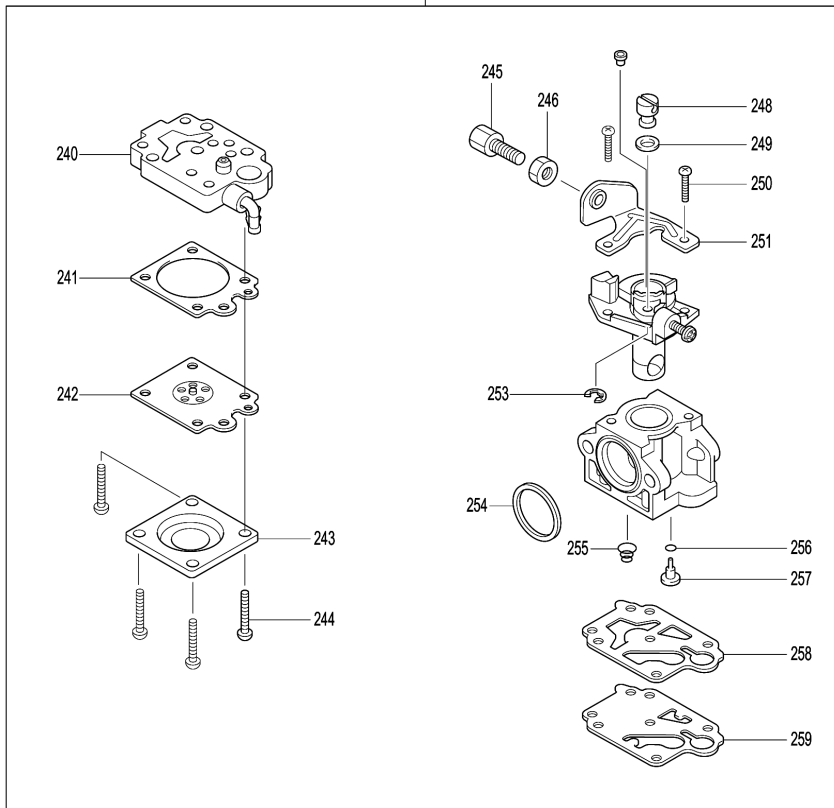

203

Model No.SP7650.4R PETROL MIST BLOWER

Item	Parts No.	Description	I/C	Qty	New/Old	Opt. 1	Opt. 2	Note
001	282023-2	HOSE CLAMP 14		1				
002	412110-5	TUBE 10-750		1				
003	282023-2	HOSE CLAMP 14		1				
004	453505-3	NOZZLE CAP		1				
005	213686-3	O-RING 12		1				
006	268288-0	PIN 5.5		1				
007	234244-2	COMPRESSION SPRING 3		1				
008	266007-8	TAPPING SCREW BIND PT 3X10		1				
009	326198-8	NOZZLE 4.5		1				
010	453599-8	SLEEVE 25		1				
011	213437-4	O RING 28		1				
012	455663-1	TOP ADAPTER		1				
013	266045-0	TAPPING SCREW 4X20		1				
014	911228-4	PAN HEAD SCREW M5X18		1				
015	141921-8	NOZZLE ADAPTER COMPLETE		1				
016	213645-7	O RING 93		1				
017	412116-3	ELBOW		1				
018	453714-4	WIRE BAND		1				
019	168746-5	SWIVEL PIPE COMPLETE		1				
020	126579-4	CONTROL LEVER ASSEMBLY		1				
D10		INC. 270-293						
021	126580-9	COCK ASSEMBLY		1	*			
D10		INC. 22-26			*			
021-1	123852-3	COCK ASSEMBLY	O	1	*			
D10		INC. 22-26			*			
021-2	123981-2	COCK ASSEMBLY	<	1				
D10		INC. 22-26						
022	266326-2	TAPPING SCREW 4X18		1				
023	455657-6	COCK LEVER		1	*			
023-1	457249-7	COCK LEVER	O	1	*			
023-2	457675-0	COCK LEVER	S	1				
024	455655-0	COCK		1	*			
024-1	457674-2	COCK	S	1				
025	213647-3	O-RING 9		1				
026	455656-8	COCK BODY		1				
027	168396-6	BREATHER		1				
028	424505-0	FUEL GROMMET		1				
029	412120-2	FUEL TUBE 3-370		1				
030	412114-7	FUEL TUBE 3-370		1				
034	282023-2	HOSE CLAMP 14		1				
035	412109-0	TUBE 10-500		1				
036	282023-2	HOSE CLAMP 14		1				