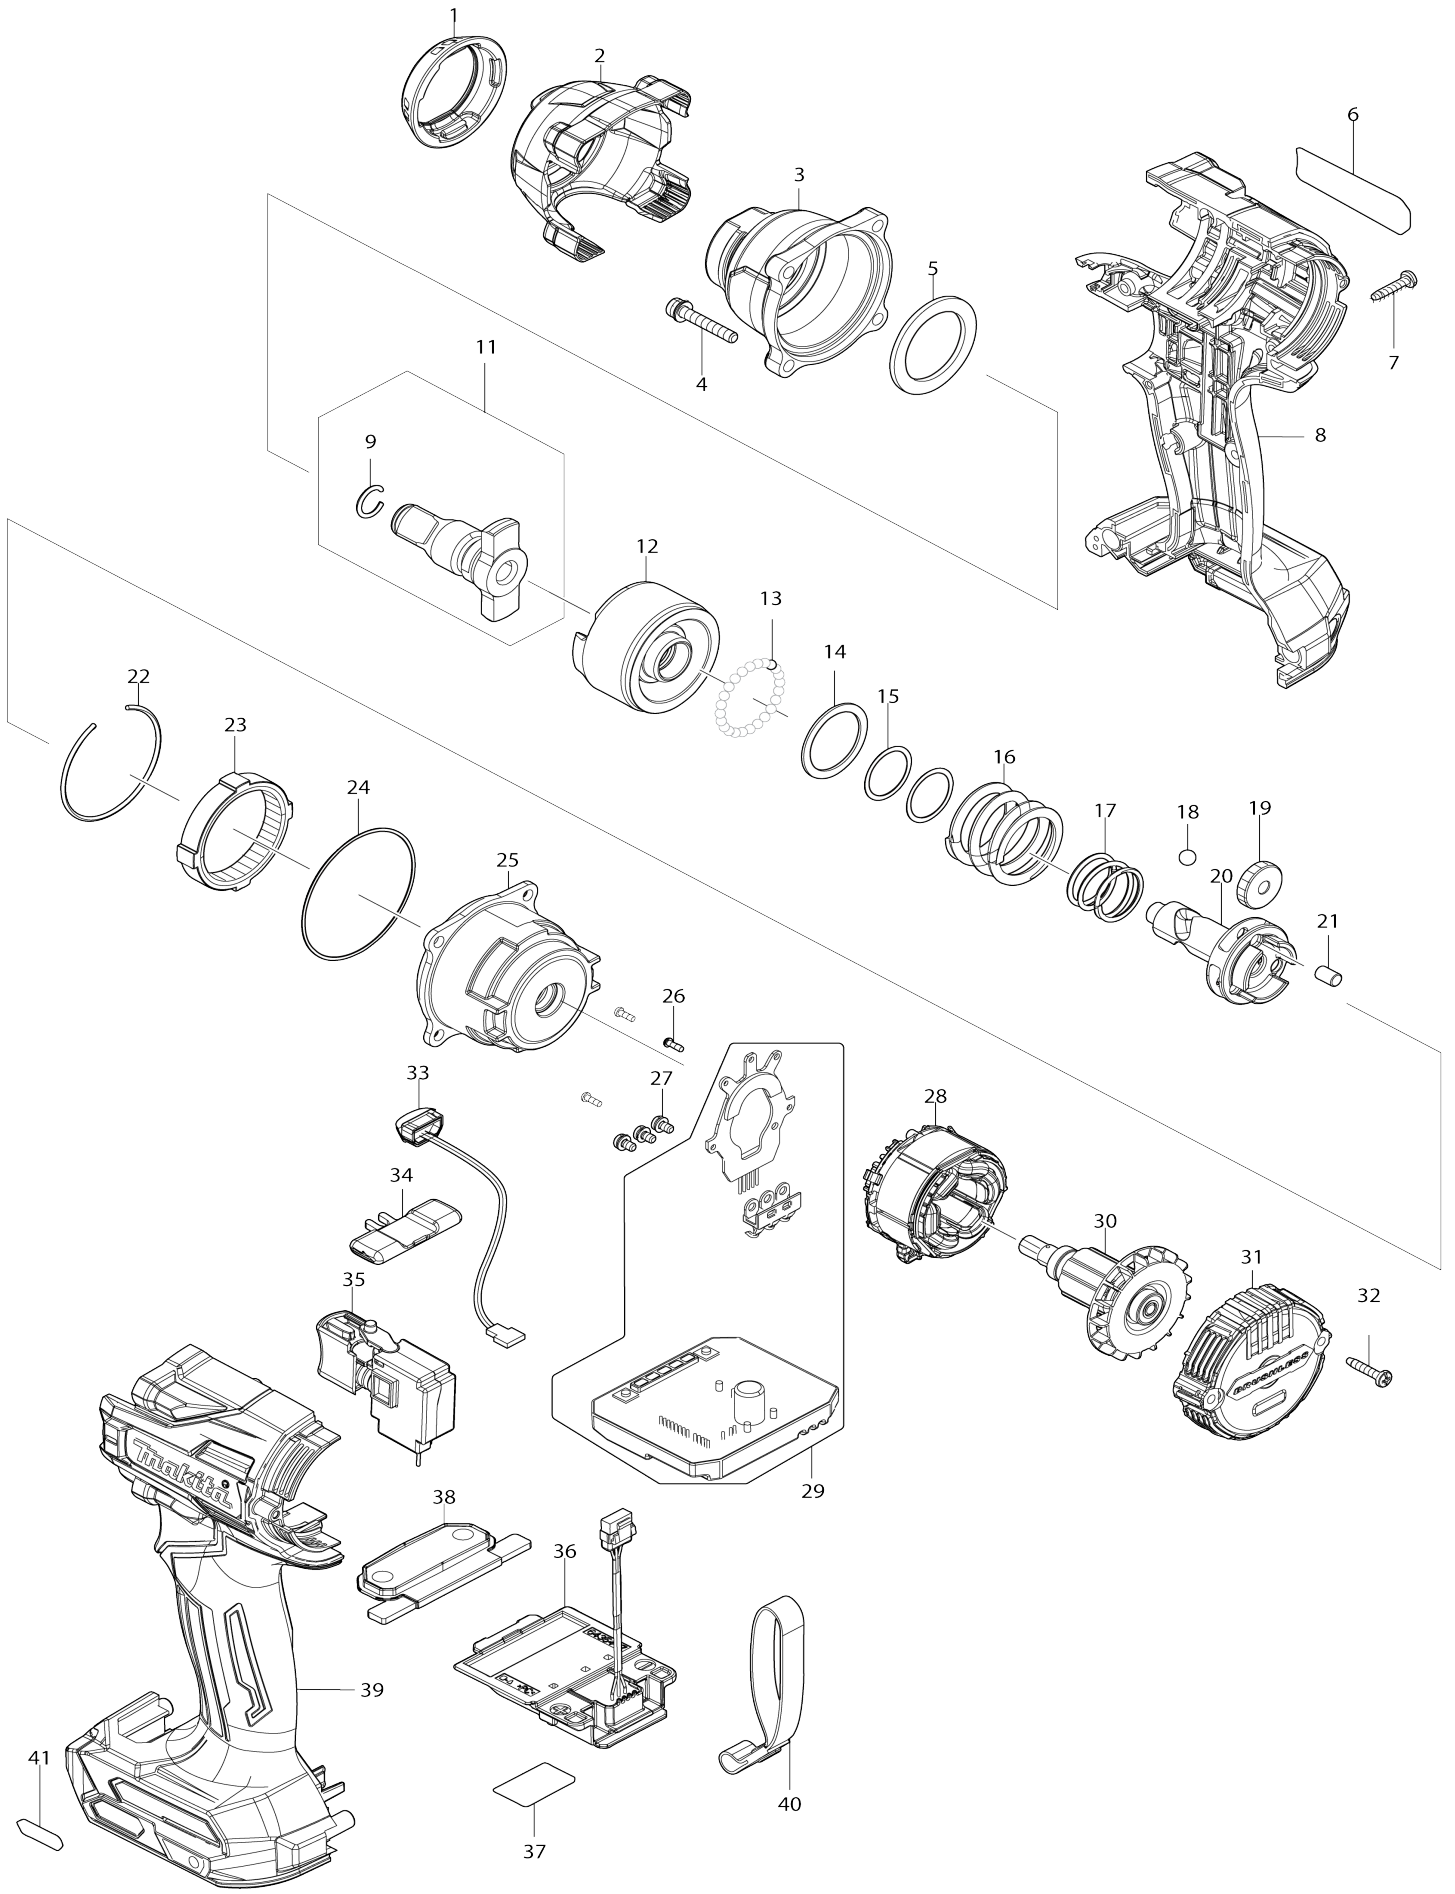

Model No.TW004G CORDLESS IMPACT WRENCH

Model No.TW004G CORDLESS IMPACT WRENCH

Item No.	Parts No.	Description	Interchangability	Q'ty	New/Old	Note1	Note2
001	422584-2	BUMPER		1			
002	412822-0	HAMMER CASE COVER		1			
003	140W13-8	HAMMER CASE COMPLETE		1	*		
003-1	1410F8-8	HAMMER CASE COMPLETE	O	1			
004	265472-8	HEX. SOCKET HEAD BOLT M4X25		4	*		
004-1	265D40-1	H. S. HEAD BOLT M4X25 WITH WR	O	4			
005	261154-0	NYLON WASHER 28		1			
006	857P12-8	TW004G NAME PLATE		1			
007	266130-9	TAPPING SCREW BIND PT 3X16		8			
008	183R16-9	HOUSING SET		1			
C10	263005-3	RUBBER PIN 6		2			
C20	263032-0	RUBBER PIN 4		2			
C30	252126-6	HEX. LOCK NUT M4-7		2			
D10		INC. 39					
009	231907-1	RING SPRING 10		1			
011	136272-2	ANVIL E ASS'Y		1	*		
D10		INC. 9					
011-1	136357-4	ANVIL E ASS'Y	<	1	*		
D10		INC. 9					
011-2	136803-7	ANVIL E ASS'Y	<	1			
D10		INC. 9					
012	327648-6	HAMMER		1			
013	216001-0	STEEL BALL 3.5		24			
014	267175-0	FLAT WASHER 24		1			
015	253343-1	THIN WASHER 18		2	*		
015-1	267106-9	FLAT WASHER 18	<	1			
016	232615-7	COMPRESSION SPRING 25		1			
017	232637-7	COMPRESSION SPRING 18		1	*		
017-1	232682-2	COMPRESSION SPRING 18	<	1			
018	216011-7	STEEL BALL 5.6		2			
019	227338-0	SPUR GEAR 22		3			
020	327573-1	SPINDLE		1	*		
020-1	327689-2	SPINDLE	<	1			
021	268311-1	PIN 5		3			
022	233910-8	RING SPRING 43		1			
023	227337-2	INTERNAL GEAR 51		1			
024	213785-1	O-RING 49		1			
025	140W14-6	INTERNAL GEAR CASE COMPLETE		1			
026	266490-9	TAPPING SCREW PT 2X6		3			
027	652069-6	FLAT HEAD SCREW M3X6		3			
028	629A13-4	STATOR		1			
029	620D69-8	CONTROLLER		1			
030	619626-3	ROTOR		1			
031	412821-2	REAR COVER		1			
032	266130-9	TAPPING SCREW BIND PT 3X16		2			
033	620521-2	LED CIRCUIT		1			