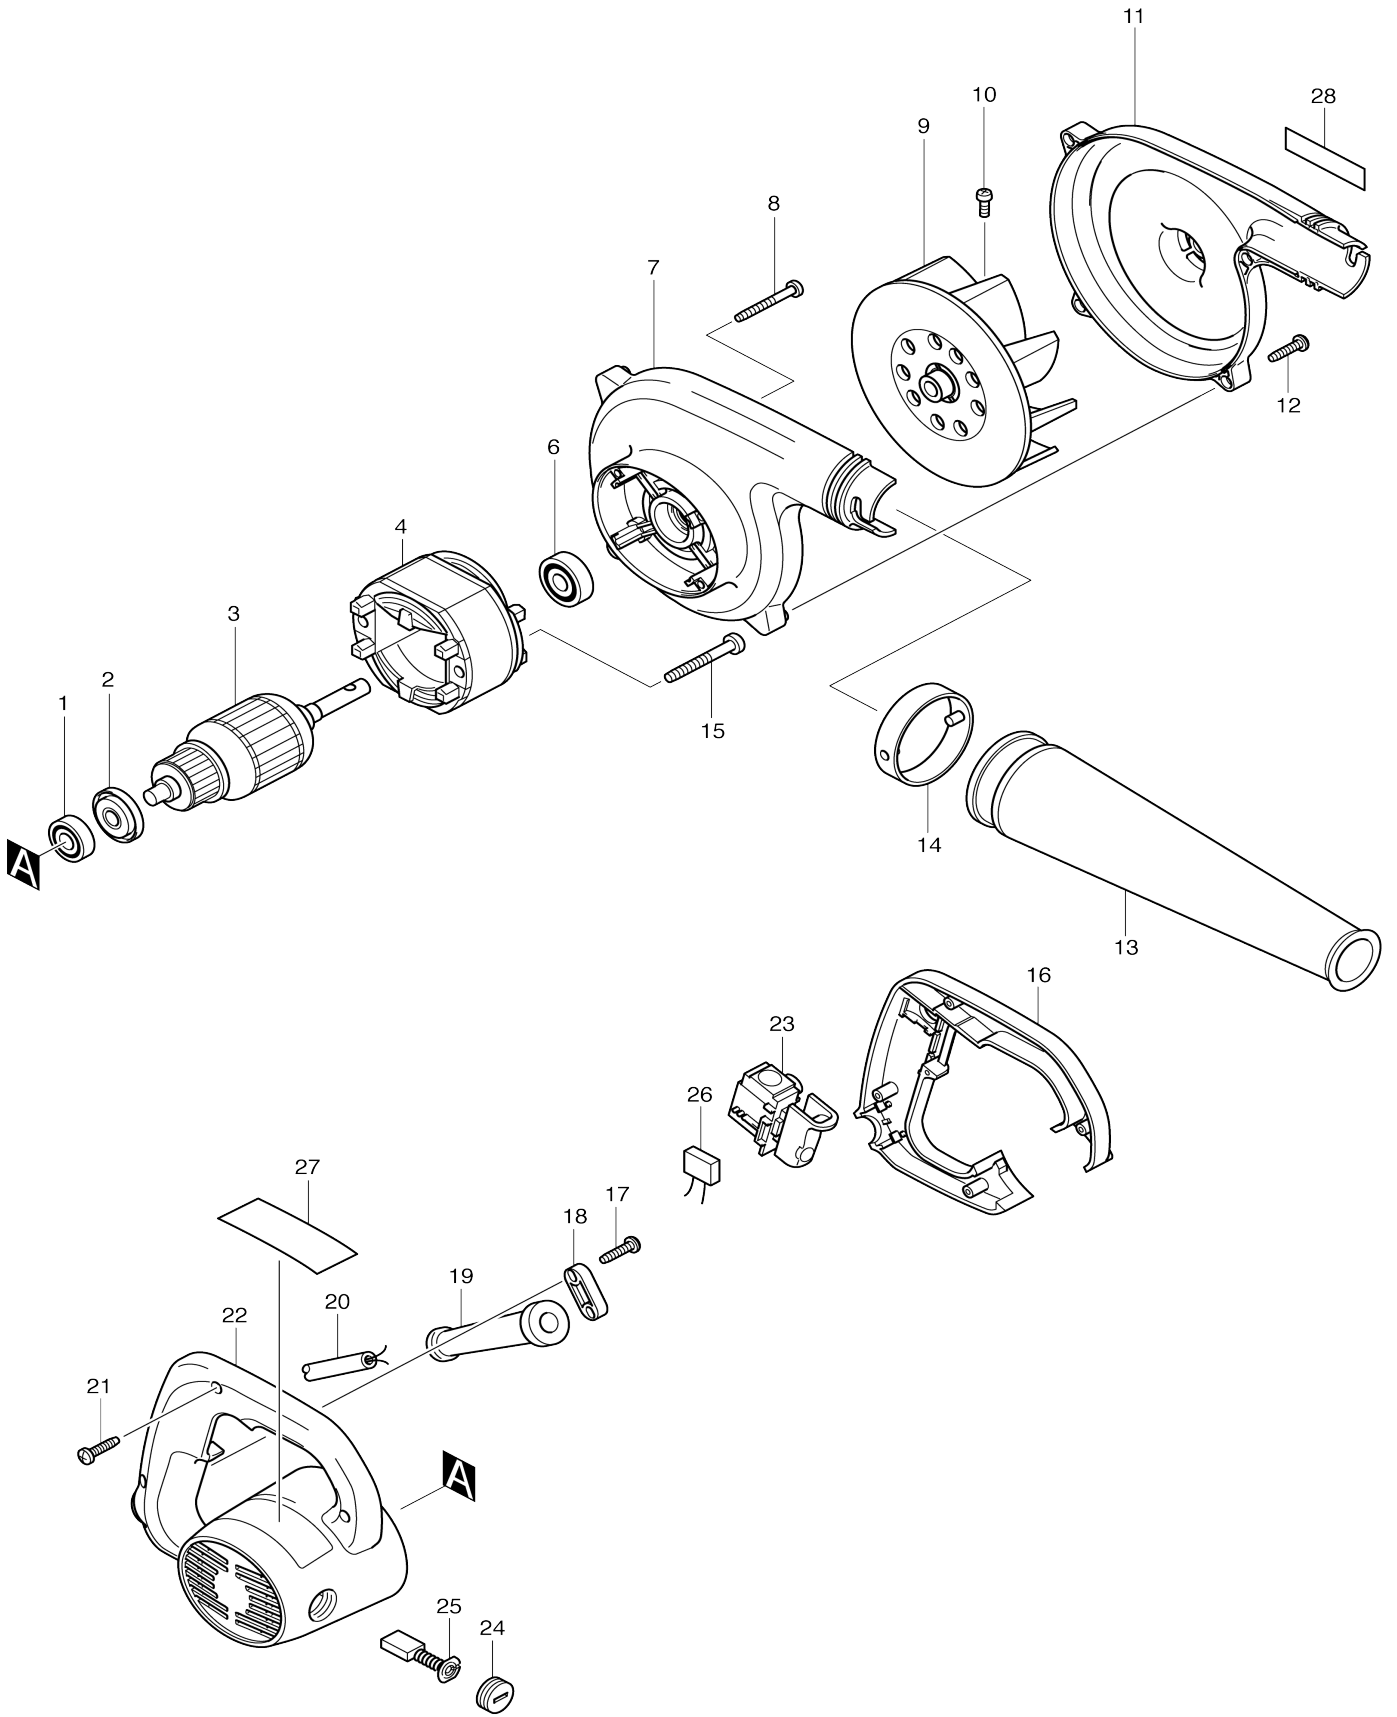

Model No.UB1101 BLOWER

Model No.UB1101 BLOWER

Item No.	Parts No.	Description	Interchangeability	Q'ty	New/Old	Note1	Note2
001	210005-4	BALL BEARING 608DDW		1			
002	681644-1	INSULATION WASHER		1			
003	516478-2	ARMATURE ASS'Y 220-240V		1			
D10		INC. 1,2,6					
004	594438-4	FIELD ASS'Y 220-240V		1			
C10	654020-2	RING TERMINAL		2			
C20	654501-6	CONNECTOR P-1.25		2	*		
C21	654485-8	PARALLEL SPLICE	O	2			
006	211092-6	BALL BEARING 629DDW		1			
007	152902-7	FAN HOUSING COMPLETE		1			
008	266053-1	TAPPING SCREW 4X35		4			
009	241888-1	FAN 110		1			
010	911117-3	PAN HEAD SCREW M4X12		1			
011	183389-2	FAN COVER		1	*		
D10		INC. 28					
011-1	417655-8	FAN COVER	O	1			
012	265995-6	TAPPING SCREW 4X18		4			
013	132025-7	NOZZLE ASS'Y		1			
D10		INC. 14					
014	414145-2	JOINT		1			
015	266211-9	TAPPING SCREW 5X40		2			
016	417657-4	HANDLE COVER		1			
017	265995-6	TAPPING SCREW 4X18		2			
018	687052-4	STRAIN RELIEF		1	*		
018-1	687124-5	STRAIN RELIEF	O	1			
019	682502-4	CORD GUARD 8-85		1			
020	665394-6	POWER SUPPLY CORD 1.0-2-2.5		1			
021	265995-6	TAPPING SCREW 4X18		4			
022	152903-5	MOTOR HOUSING COMPLETE		1			
C10	643708-9	BRUSH HOLDER 5-11		2			
023	651298-8	SWITCH TG813AB-1		1			
024	643755-0	BRUSH HOLDER CAP 7-11		2			
025	191963-2	CARBON BRUSH CB-303		1	*		
025-1	194996-6	CARBON BRUSH SET CB-303	O	1			
026	645200-1	NOISE SUPPRESSOR		1			
027	853405-1	NAME PLATE UB1101		1			
028	819063-3	MAKITA LABEL		1	*		
F03	192236-6	TAPERED NOZZLE SET		1			
A01	122321-1	DUST BAG ASS'Y		1			
C10	410602-8	FASTENER		1			

Please state Parts No. when your order.

Print Date 23/10/2023