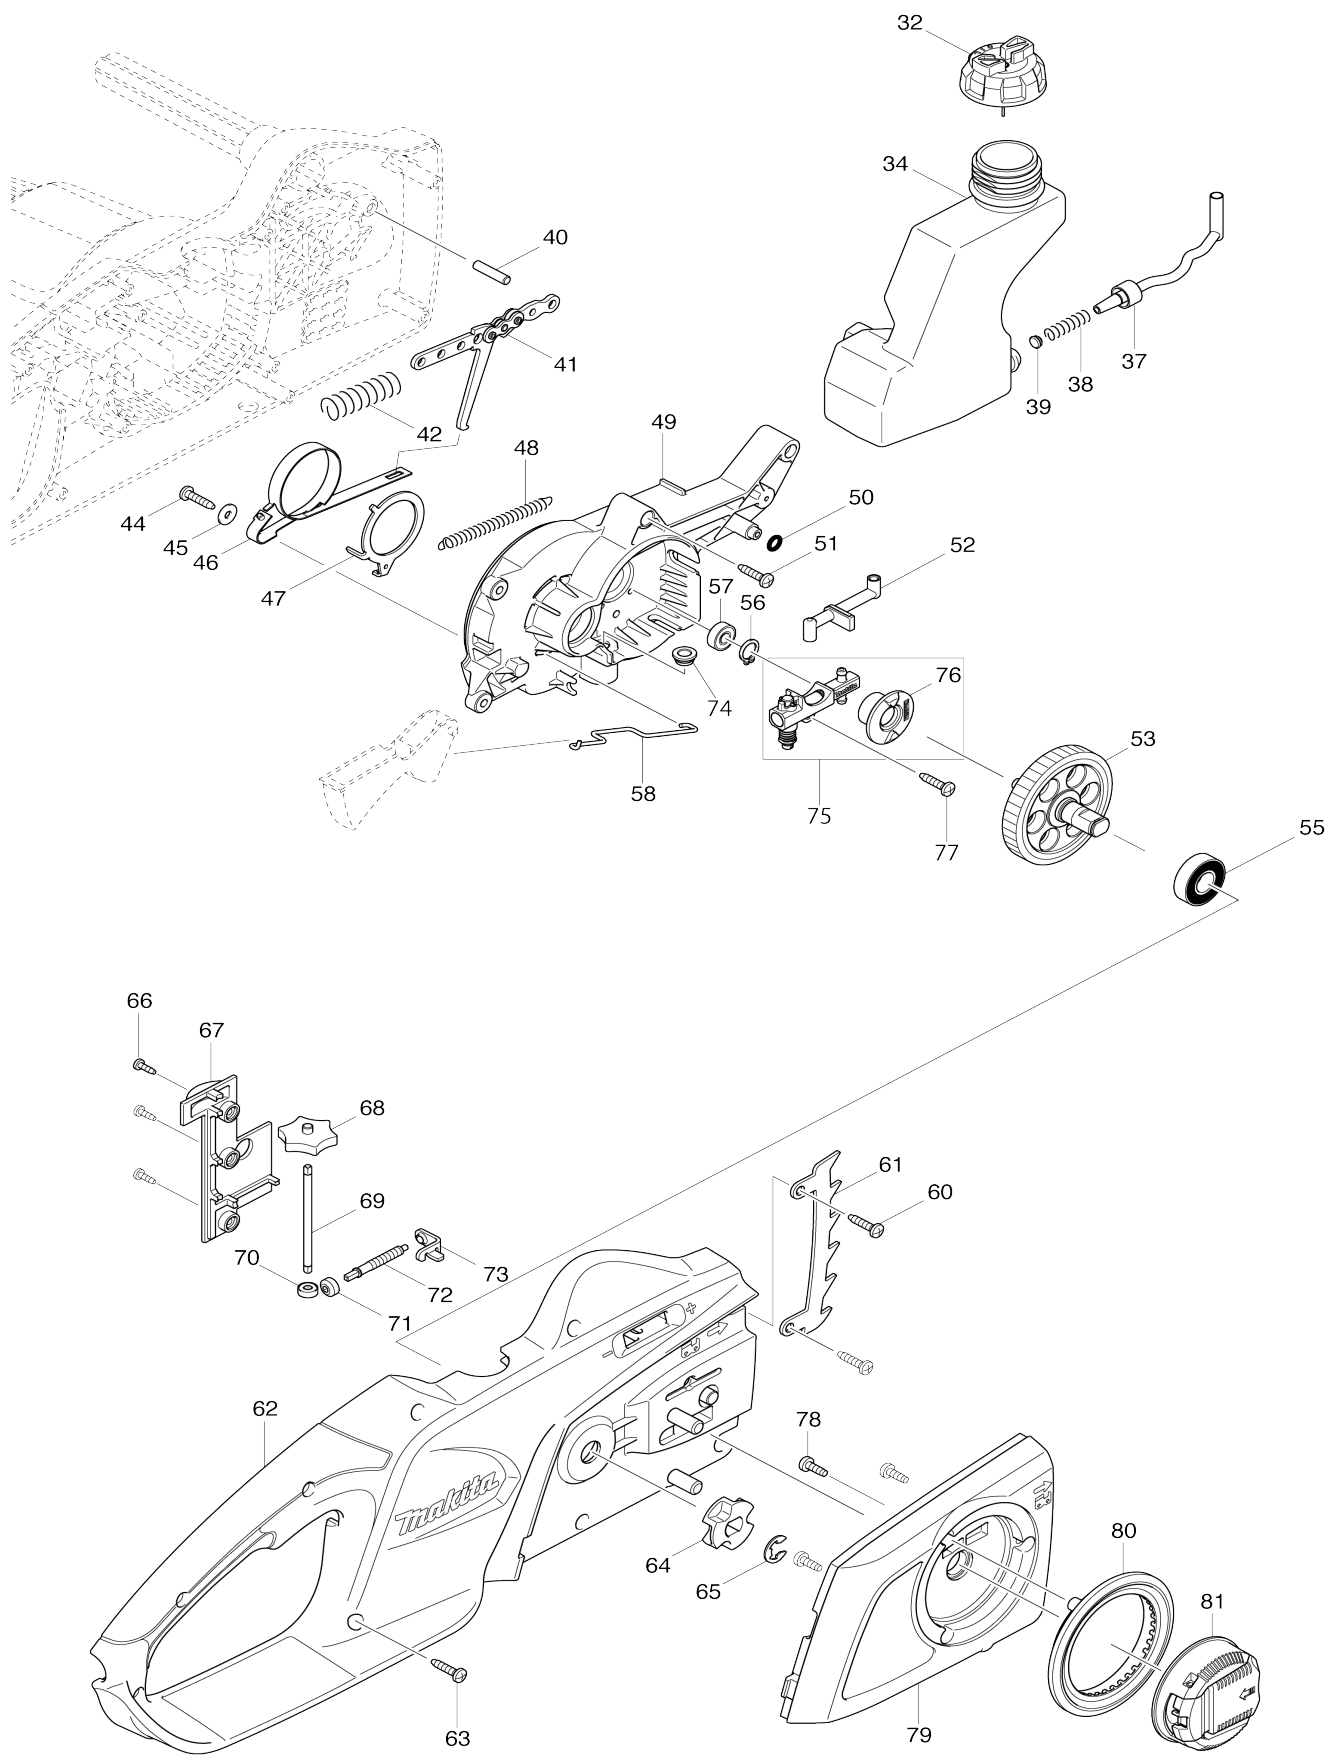

# Model No. UC3041A 300MM ELECTRIC CHAIN SAW

Model No.UC3041A 300MM ELECTRIC CHAIN SAW

Item No.	Parts No.	Description	Interchangeability	Q'ty	New/Old	Note1	Note2
001	266326-2	TAPPING SCREW 4X18		3			
002	454725-2	REAR COVER		1			
003	191972-1	CARBON BRUSH CB-132		1			
004	682211-5	RUBBER SLEEVE		2			
005	815A73-4	UC3041A NAME PLATE		1			
006	424600-6	FRONT GRIP		1			
007	266388-0	TAPPING SCREW 5X16		1	*		
007-1	265D74-4	TAPPING SCREW 5X16	O	1			
008	253807-5	FLAT WASHER 5		1			
009	142279-8	FRONT HAND GUARD COMPLETE		1			
C10	802K54-7	INDICATION LABEL		1			
010	231640-5	TORSION SPRING 20		1			
011	187869-0	HOUSING SET		1			
C10	802G51-9	CAUTION LABEL		1			
D10		INC. 62					
012	650577-1	SWITCH SD-006-BB2AA-AA		1			
013	650716-3	SWITCH TGC31B		1			
014	233173-6	COMPRESSION SPRING 4		1	*		
014-1	233194-8	COMPRESSION SPRING 4	O	1			
015	416178-3	LOCK-OFF BUTTON		1	*		
015-1	413B17-0	LOCK OFF BUTTON	<	1			
016	455185-1	SWITCH LEVER		1			
017	645149-5	NOISE SUPPRESSOR		1			
018	266326-2	TAPPING SCREW 4X18		2			
019	687124-5	STRAIN RELIEF		1			
020	682540-6	CORD GUARD 9.3-90		1			
021	665876-8	POWER SUPPLY CORD 1.0-2-0.6		1			
022	210029-0	BALL BEARING 608ZZ		1			
023	681644-1	INSULATION WASHER		1			
024	594538-0	FIELD ASS'Y 220-240V		1	*		
C10	654069-2	RECEPTACLE		2	*		
C20	654208-4	RECEPTACLE		1	*		
024-1	593869-4	FIELD ASS'Y 220-240V	O	1	*		
C10	654069-2	RECEPTACLE		2	*		
C20	654208-4	RECEPTACLE		1	*		
024-2	590103-3	FIELD ASS'Y 220-240V	O	1	*		
C10	654086-2	RECEPTACLE		2	*		
C20	654199-9	RECEPTACLE		1	*		
024-3	593869-4	FIELD ASS'Y 220-240V	O	1			
C10	654069-2	RECEPTACLE		2			
C20	654208-4	RECEPTACLE		1			
025	266389-8	TAPPING SCREW 5X70		2	*		
025-1	265D35-4	TAPPING SCREW 5X70	O	2			
026	513893-1	ARMATURE ASS'Y 220-240V		1	*		
D10		INC. 22,23,29					
026-1	511A83-6	ARMATURE ASS'Y 220-240V	S	1			
D10		INC. 22,23,29					