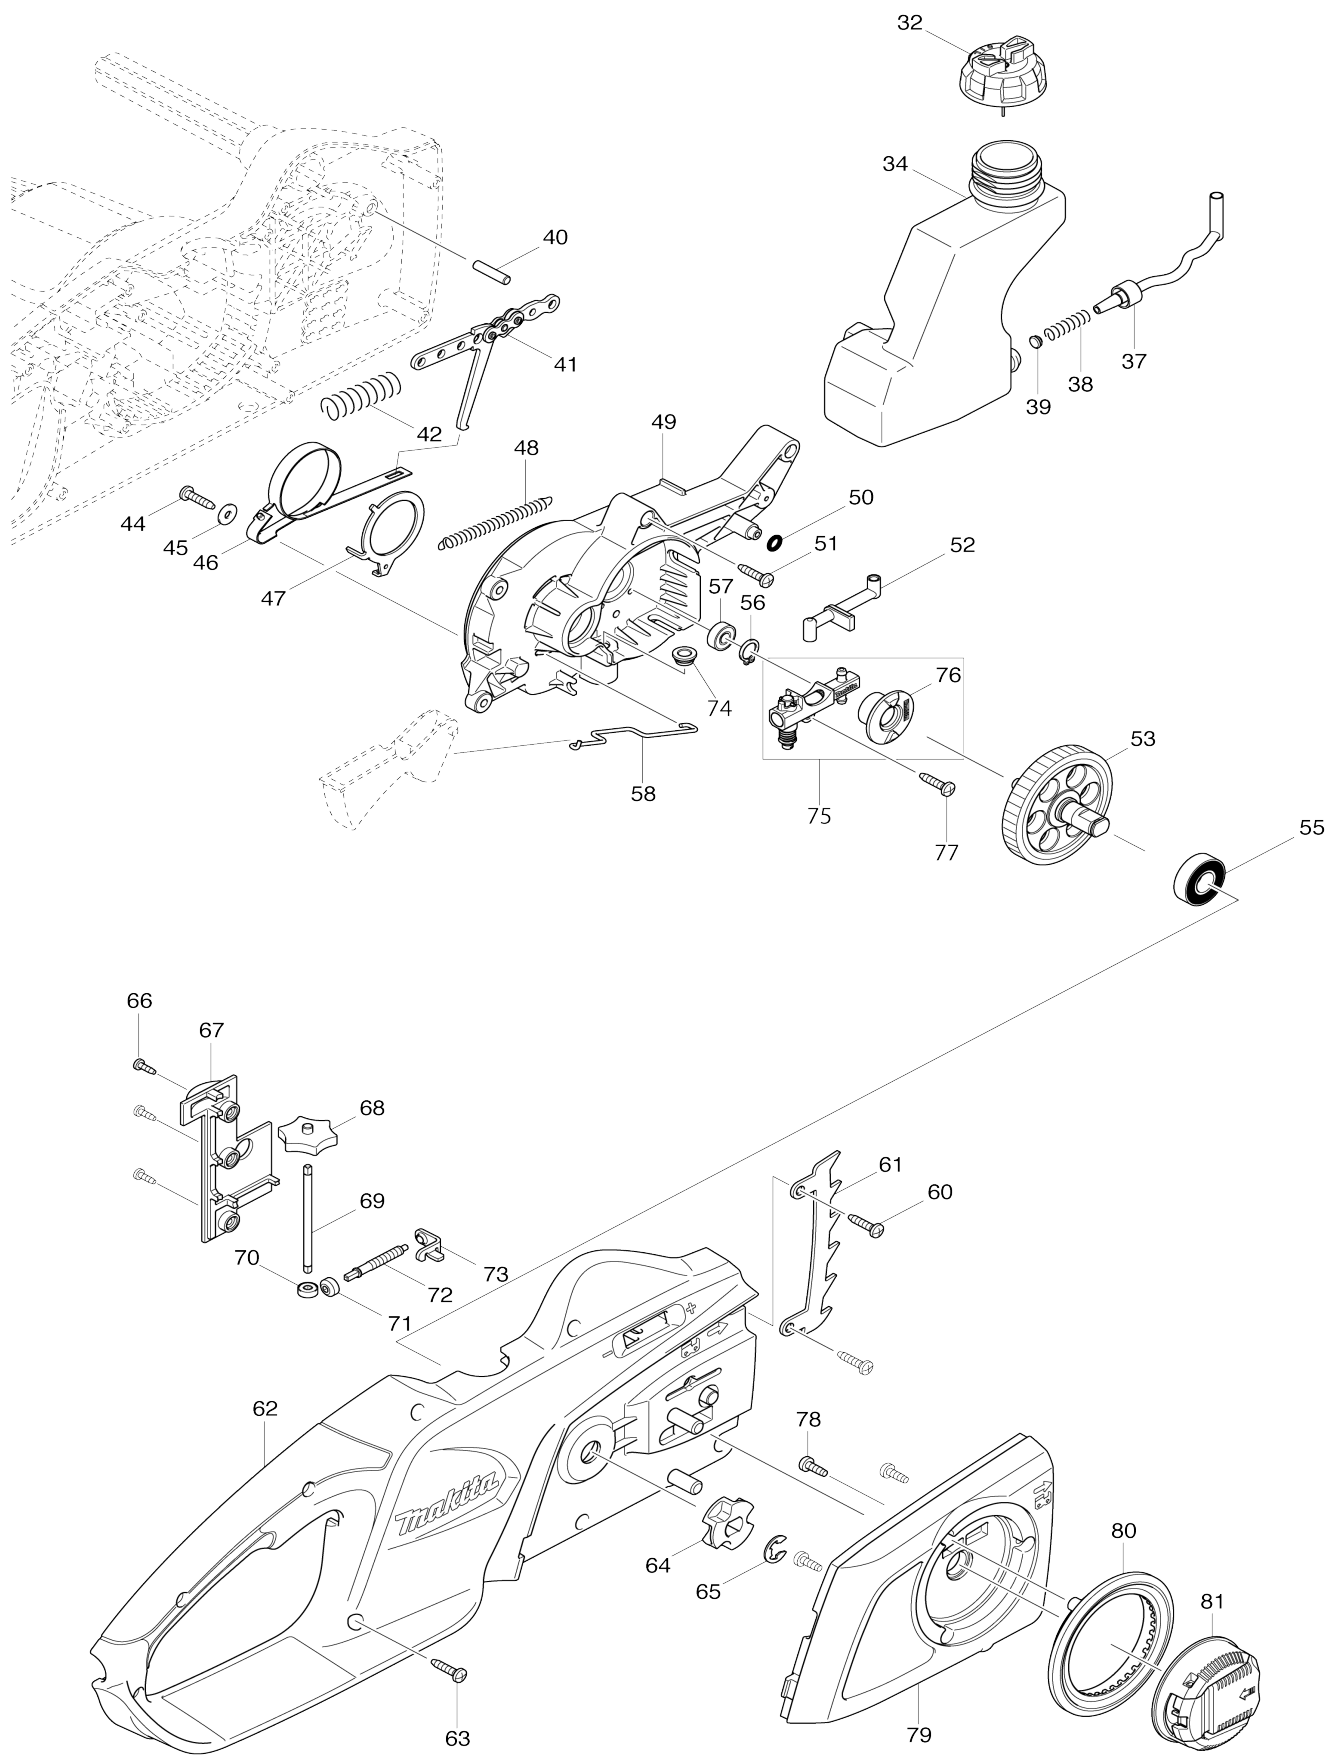

# Model No. UC4041A 400MM ELECTRIC CHAIN SAW

Model No.UC4041A 400MM ELECTRIC CHAIN SAW

Item No.	Parts No.	Description	Interchangeability	Q'ty	New/Old	Note1	Note2
001	266326-2	TAPPING SCREW 4X18		3			
002	454725-2	REAR COVER		1			
003	191972-1	CARBON BRUSH CB-132		1			
004	682211-5	RUBBER SLEEVE		2			
005	815A97-0	UC4041A NAME PLATE		1			
006	424600-6	FRONT GRIP		1			
007	266388-0	TAPPING SCREW 5X16		1	*		
007-1	265D74-4	TAPPING SCREW 5X16	O	1			
008	253807-5	FLAT WASHER 5		1			
009	142279-8	FRONT HAND GUARD COMPLETE		1			
C10	802K54-7	INDICATION LABEL		1			
010	231640-5	TORSION SPRING 20		1			
011	187869-0	HOUSING SET		1			
C10	802G51-9	CAUTION LABEL		1			
D10		INC. 62					
012	650577-1	SWITCH SD-006-BB2AA-AA		1			
013	650716-3	SWITCH TGC31B		1			
014	233173-6	COMPRESSION SPRING 4		1	*		
014-1	233194-8	COMPRESSION SPRING 4	O	1			
015	416178-3	LOCK-OFF BUTTON		1	*		
015-1	413B17-0	LOCK OFF BUTTON	<	1			
016	455185-1	SWITCH LEVER		1			
017	645149-5	NOISE SUPPRESSOR		1			
018	266326-2	TAPPING SCREW 4X18		2			
019	687124-5	STRAIN RELIEF		1			
020	682540-6	CORD GUARD 9.3-90		1			
021	665876-8	POWER SUPPLY CORD 1.0-2-0.6		1			
022	210029-0	BALL BEARING 608ZZ		1			
023	681644-1	INSULATION WASHER		1			
024	594538-0	FIELD ASS'Y 220-240V		1	*		
C10	654069-2	RECEPTACLE		2	*		
C20	654208-4	RECEPTACLE		1	*		
024-1	593869-4	FIELD ASS'Y 220-240V	O	1	*		
C10	654069-2	RECEPTACLE		2	*		
C20	654208-4	RECEPTACLE		1	*		
024-2	590103-3	FIELD ASS'Y 220-240V	O	1	*		
C10	654086-2	RECEPTACLE		2	*		
C20	654199-9	RECEPTACLE		1	*		
024-3	593869-4	FIELD ASS'Y 220-240V	O	1			
C10	654069-2	RECEPTACLE		2			
C20	654208-4	RECEPTACLE		1			
025	266389-8	TAPPING SCREW 5X70		2	*		
025-1	265D35-4	TAPPING SCREW 5X70	O	2			
026	513893-1	ARMATURE ASS'Y 220-240V		1	*		
D10		INC. 22,23,29					
026-1	511A83-6	ARMATURE ASS'Y 220-240V	S	1			
D10		INC. 22,23,29					