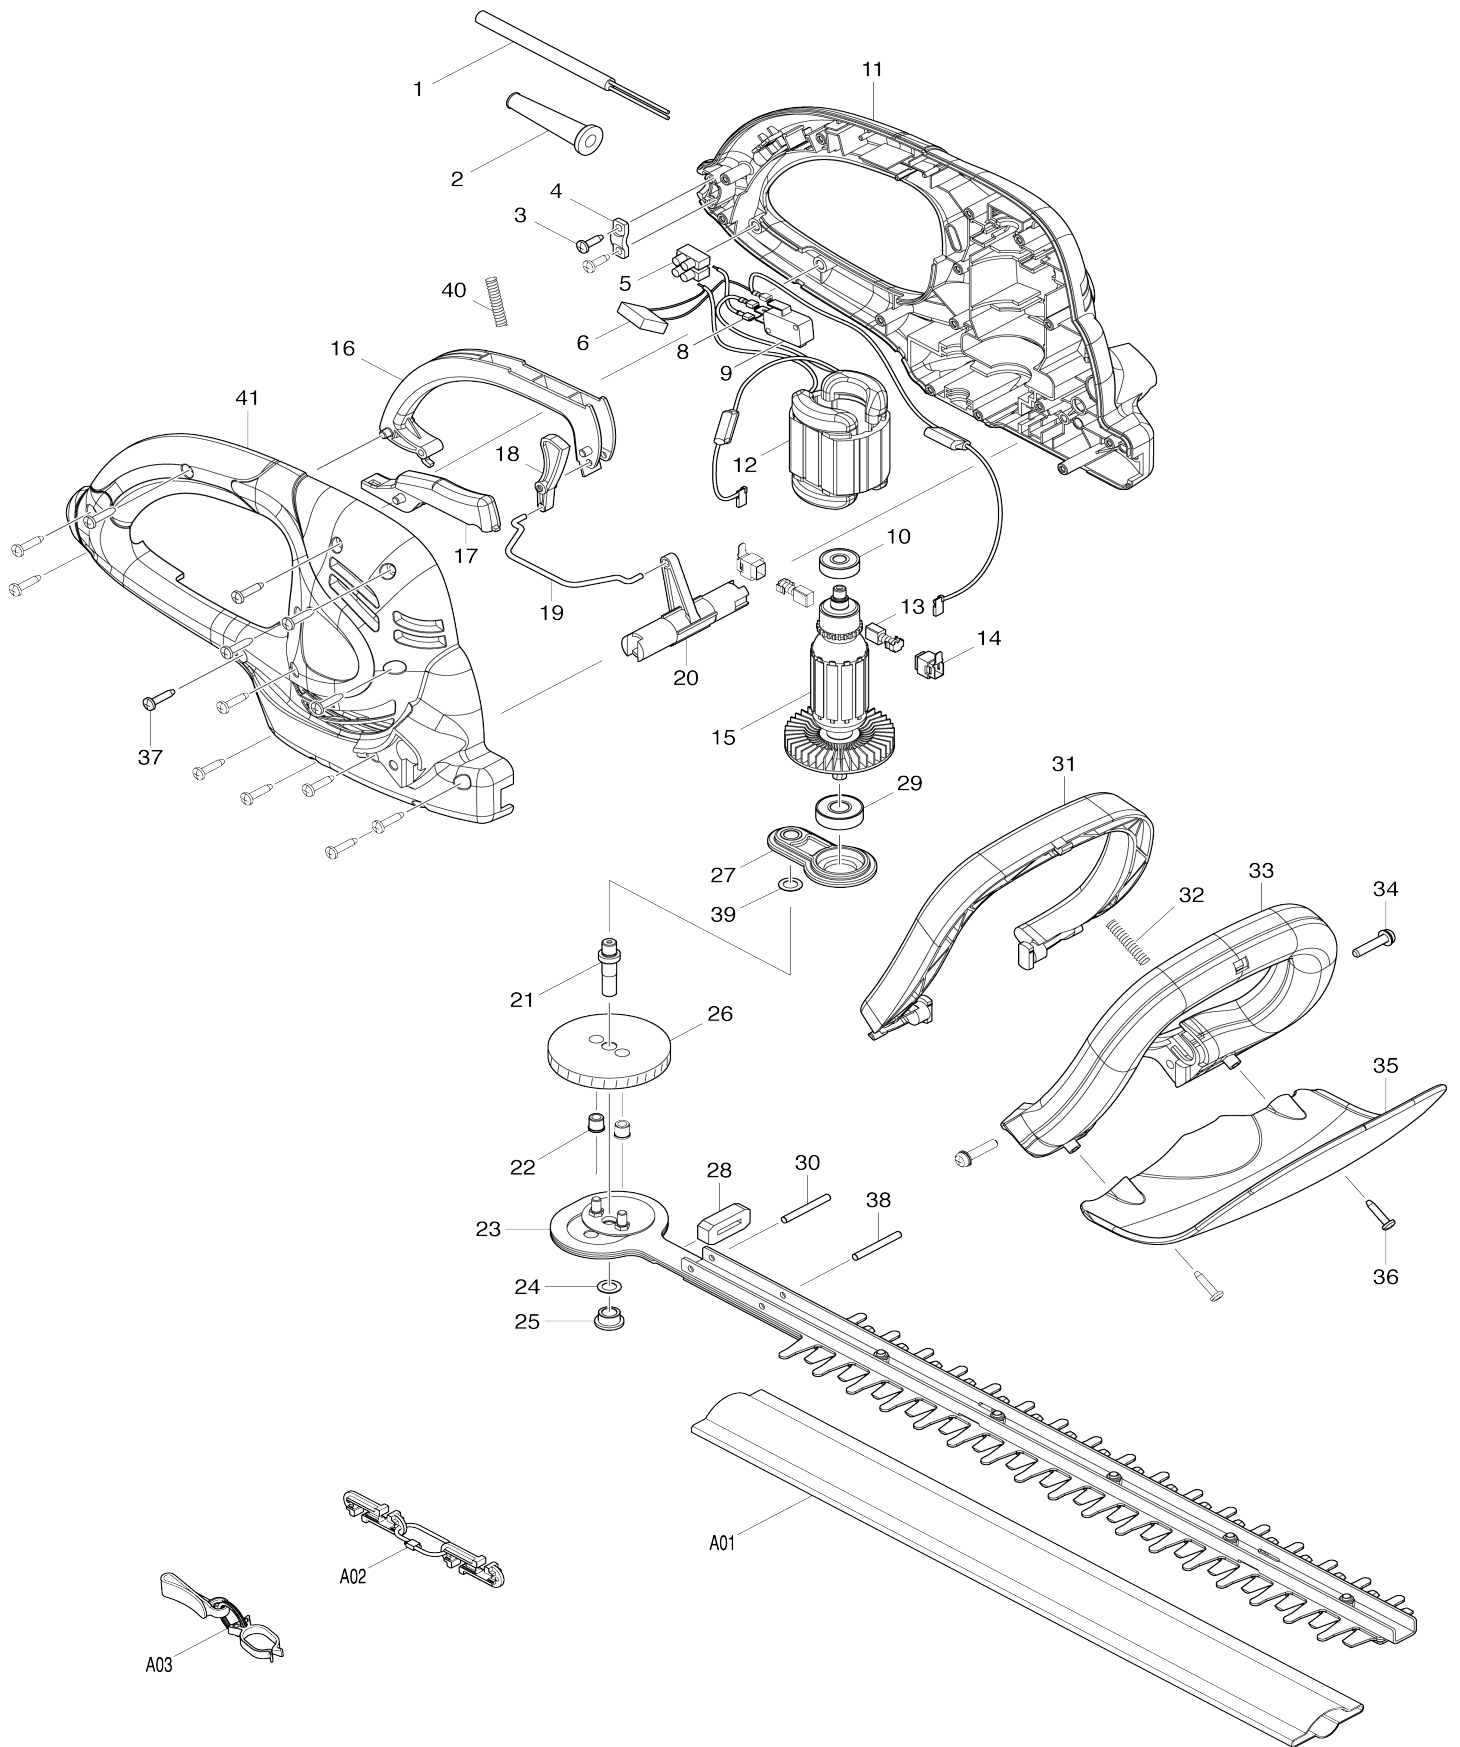

Model No.UH4260 HEDGE TRIMMER 420MM

Model No.UH4260 HEDGE TRIMMER 420MM

Item No.	Parts No.	Description	Interchangability	Q'ty	New/Old	Note1	Note2
001	6011203A03	POWER SUPPLY CORD/EU PLUG		1			
002	6199202A01	POWER CORD PROTECTOR		1			
003	6SDABB0414	SCREW 6SDABB04-14		2			
004	6043-84001	STRAIN RELIEF 6043-840001		1			
005	6041BH0101	TERMINAL BLOCK		1			
006	9010MA0203	CAPACITOR ASSY 9010-MA0203		1			
008	9010MA0201	INNER WIRE 9010-MA0201		1			
009	9022MA0201	SWITCH 9022-MA0201		1			
010	211027-7	BALL BEARING 627ZZ		1			
011	9228MA0211	L/R HOUSING SET 9228-MA0211		1			
012	9261MA0201	FIELD 9261-MA0201		1			
013	191962-4	CARBON BRUSH CB-419		1	*		
013-1	195015-1	CARBON BRUSH SET CB-419	O	1			
014	643923-5	BRUSH HOLDER		2			
015	9260MA0201	ARMATURE 9260-MA0201		1			
016	9056MA0201	SWITCH LEVER A 9056-MA0201		1			
017	9056MA0203	SWITCH LEVER C 9056-MA0203		1			
018	9114MA0202	SWITCH ARM A 9114-MA0202		1			
019	9114MA0201	ROD 9114-MA0201		1			
020	9114MA0203	SWITCH ARM B 9114-MA0203		1			
021	9110MA0201	SPINDLE 9110-MA0201		1			
022	9124MA0202	SPINDLE SLEEVES 9124-MA0202		2			
023	9228MA0208	BLADE COMPLETE 420MM		1			
024	253777-8	FLAT WASHER 8		1			
025	6148BH0101	BUSH 6148-BH0101		1			
026	9073MA0201	GEAR 9073-MA0201		1			
027	9072MA0207	BEARING BOX COMPLETE		1	*		
027-1	9228MA0207	BEARING BOX COMPLETE	X	1			
028	9252MA0201	SPONGE 9252-MA0201		1			
029	211062-5	BALL BEARING 600ZZ		1			
030	9210MA0201	PIN 4 9210-MA0201		1			
031	9056MA0202	SWITCH LEVER B MAKITA		1			
032	9024MA0201	SPRING 9024-MA0201		1			
033	9068MA0201	FRONT HANDLE 9068-MA0201		1			
034	9SDABM0526	SCREW 9SDABM05-26		2			
035	9017MA0201	PROTECTING BORAD 9017-MA0201		1			
036	6SDABB0418	SCREW 6SDABB04-18		2			
037	6SDABB0418	SCREW 6SDABB04-18		14			
038	9210MA0201	PIN 4 9210-MA0201		1			
039	253777-8	FLAT WASHER 8		1			
040	9024MA0201	SPRING 9024-MA0201		1			
041	9228MA0211	L/R HOUSING SET 9228-MA0211		1			
A01	9101MA0201	BLADE COVER 420MM 9101-MA0201		1			
A02	158024-1	HOOK COMPLETE		1			
A03	154511-8	CORD HOLDER COMPLETE		1			
C01	9116MA0201	CARTON FOR UH4260/4860/5260		1			