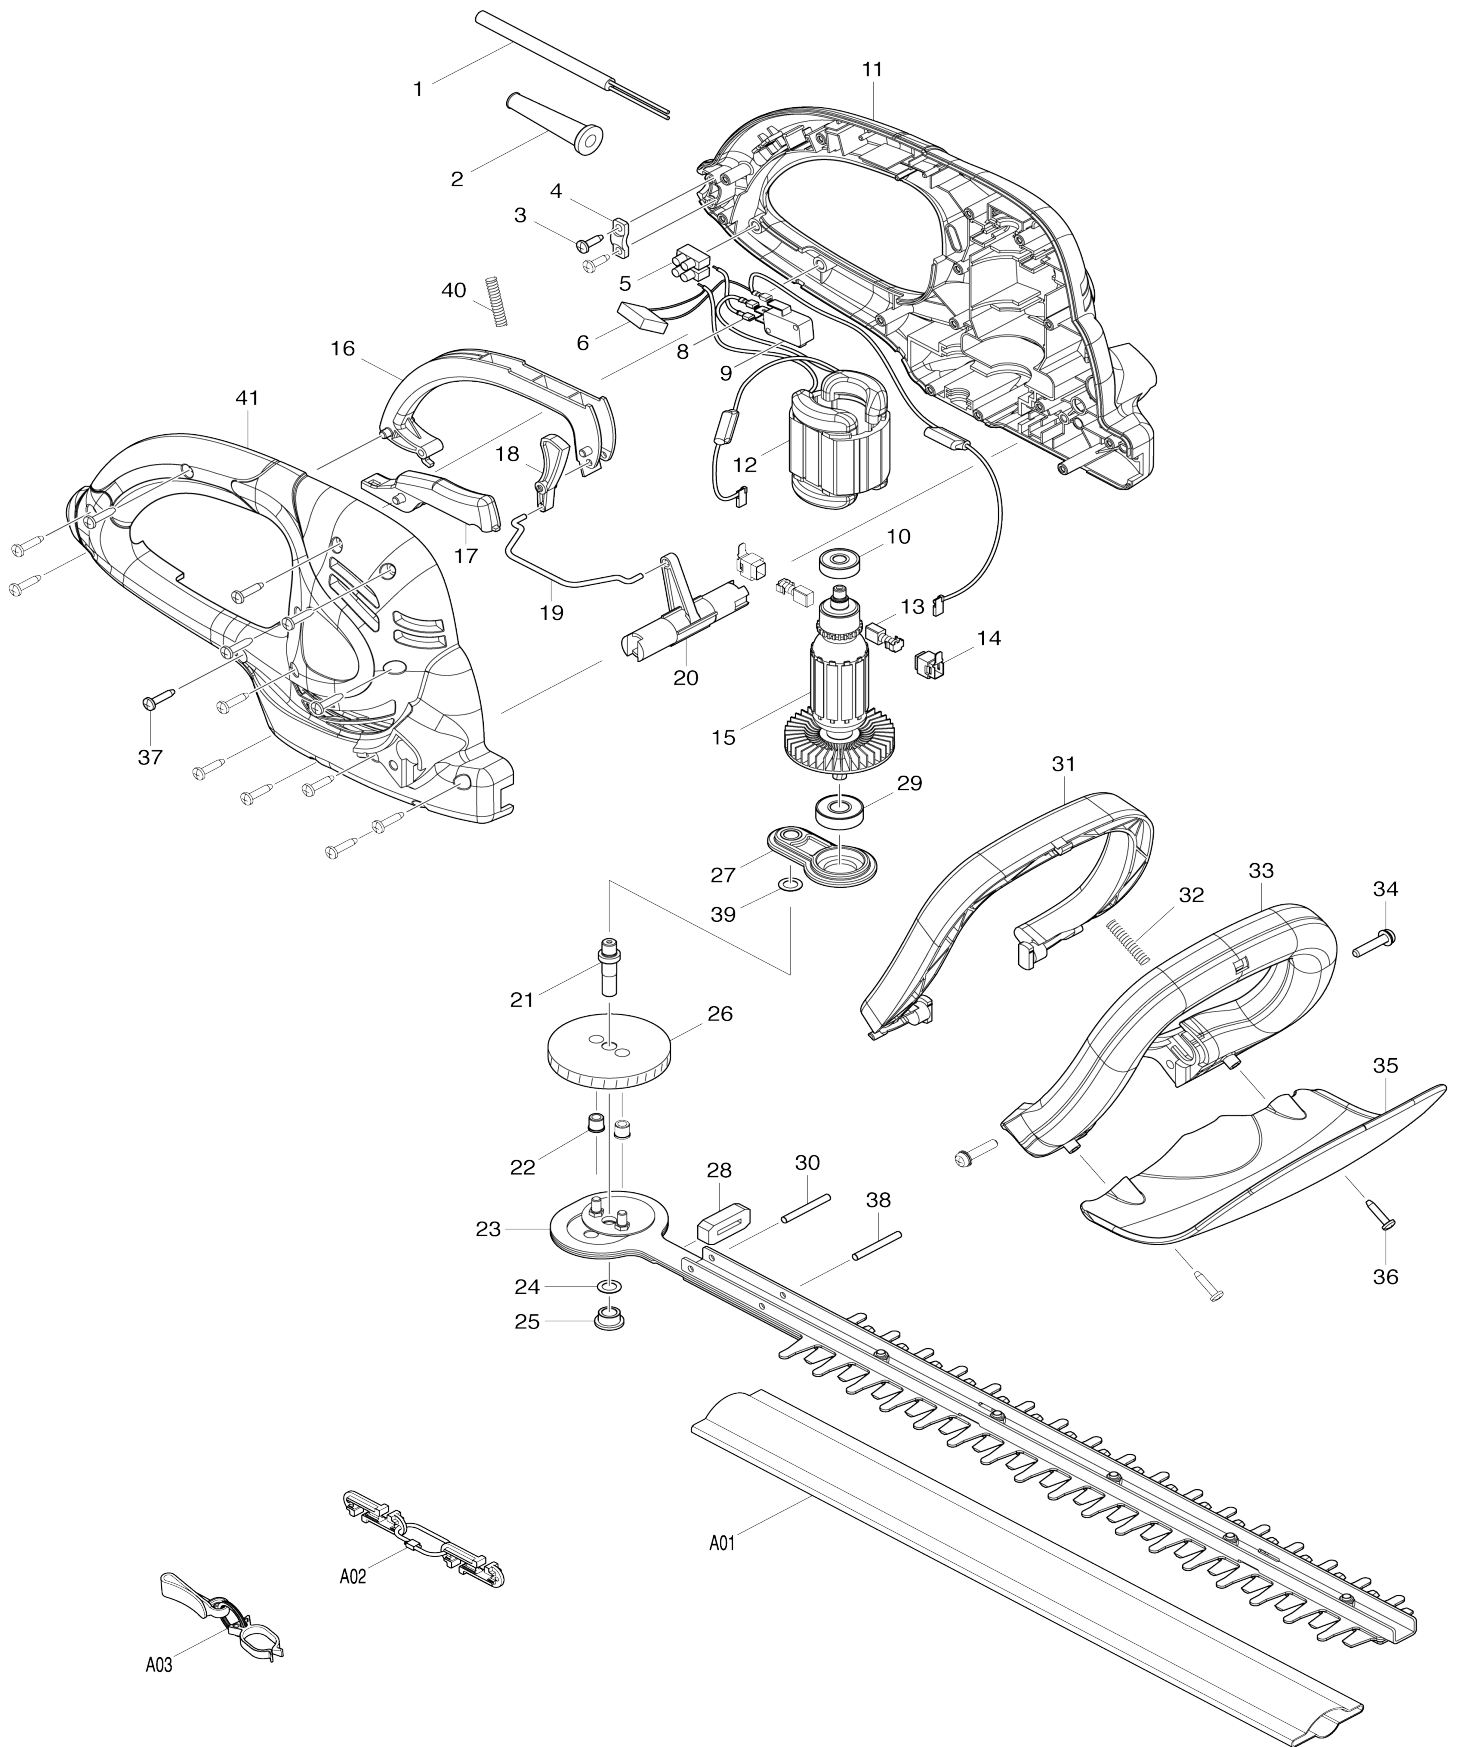

# Model No.UH5260 HEDGE TRIMMER 520MM

Model No.UH5260 HEDGE TRIMMER 520MM

Item No.	Parts No.	Description	Interchangability	Q'ty	New/Old	Note1	Note2
001	6011203A03	POWER SUPPLY CORD/EU PLUG		1			
002	6199202A01	POWER CORD PROTECTOR		1			
003	6SDABB0414	SCREW 6SDABB04-14		2			
004	6043-84001	STRAIN RELIEF 6043-840001		1			
005	6041BH0101	TERMINAL BLOCK		1			
006	9010MA0203	CAPACITOR ASSY 9010-MA0203		1			
008	9010MA0201	INNER WIRE 9010-MA0201		1			
009	9022MA0201	SWITCH 9022-MA0201		1			
010	211027-7	BALL BEARING 627ZZ		1			
011	9228MA0211	L/R HOUSING SET 9228-MA0211		1			
012	9261MA0201	FIELD 9261-MA0201		1			
013	191962-4	CARBON BRUSH CB-419		1	*		
013-1	195015-1	CARBON BRUSH SET CB-419	O	1			
014	643923-5	BRUSH HOLDER		2			
015	9260MA0201	ARMATURE 9260-MA0201		1			
016	9056MA0201	SWITCH LEVER A 9056-MA0201		1			
017	9056MA0203	SWITCH LEVER C 9056-MA0203		1			
018	9114MA0202	SWITCH ARM A 9114-MA0202		1			
019	9114MA0201	ROD 9114-MA0201		1			
020	9114MA0203	SWITCH ARM B 9114-MA0203		1			
021	9110MA0201	SPINDLE 9110-MA0201		1			
022	9124MA0202	SPINDLE SLEEVES 9124-MA0202		2			
023	9228MA0210	BLADE COMPLETE 520MM		1			
024	253777-8	FLAT WASHER 8		1			
025	6148BH0101	BUSH 6148-BH0101		1			
026	9073MA0201	GEAR 9073-MA0201		1			
027	9072MA0207	BEARING BOX COMPLETE		1	*		
027-1	9228MA0207	BEARING BOX COMPLETE	X	1			
028	9252MA0201	SPONGE 9252-MA0201		1			
029	211062-5	BALL BEARING 600ZZ		1			
030	9210MA0201	PIN 4 9210-MA0201		1			
031	9056MA0202	SWITCH LEVER B MAKITA		1			
032	9024MA0201	SPRING 9024-MA0201		1			
033	9068MA0201	FRONT HANDLE 9068-MA0201		1			
034	9SDABM0526	SCREW 9SDABM05-26		2			
035	9017MA0201	PROTECTING BORAD 9017-MA0201		1			
036	6SDABB0418	SCREW 6SDABB04-18		2			
037	6SDABB0418	SCREW 6SDABB04-18		14			
038	9210MA0201	PIN 4 9210-MA0201		1			
039	253777-8	FLAT WASHER 8		1			
040	9024MA0201	SPRING 9024-MA0201		1			
041	9228MA0211	L/R HOUSING SET 9228-MA0211		1			
A01	9101MA0203	BLADE COVER 520MM 9101-MA0203		1			
A02	158024-1	HOOK COMPLETE		1			
A03	154511-8	CORD HOLDER COMPLETE		1			
C01	9116MA0201	CARTON FOR UH4260/4860/5260		1			