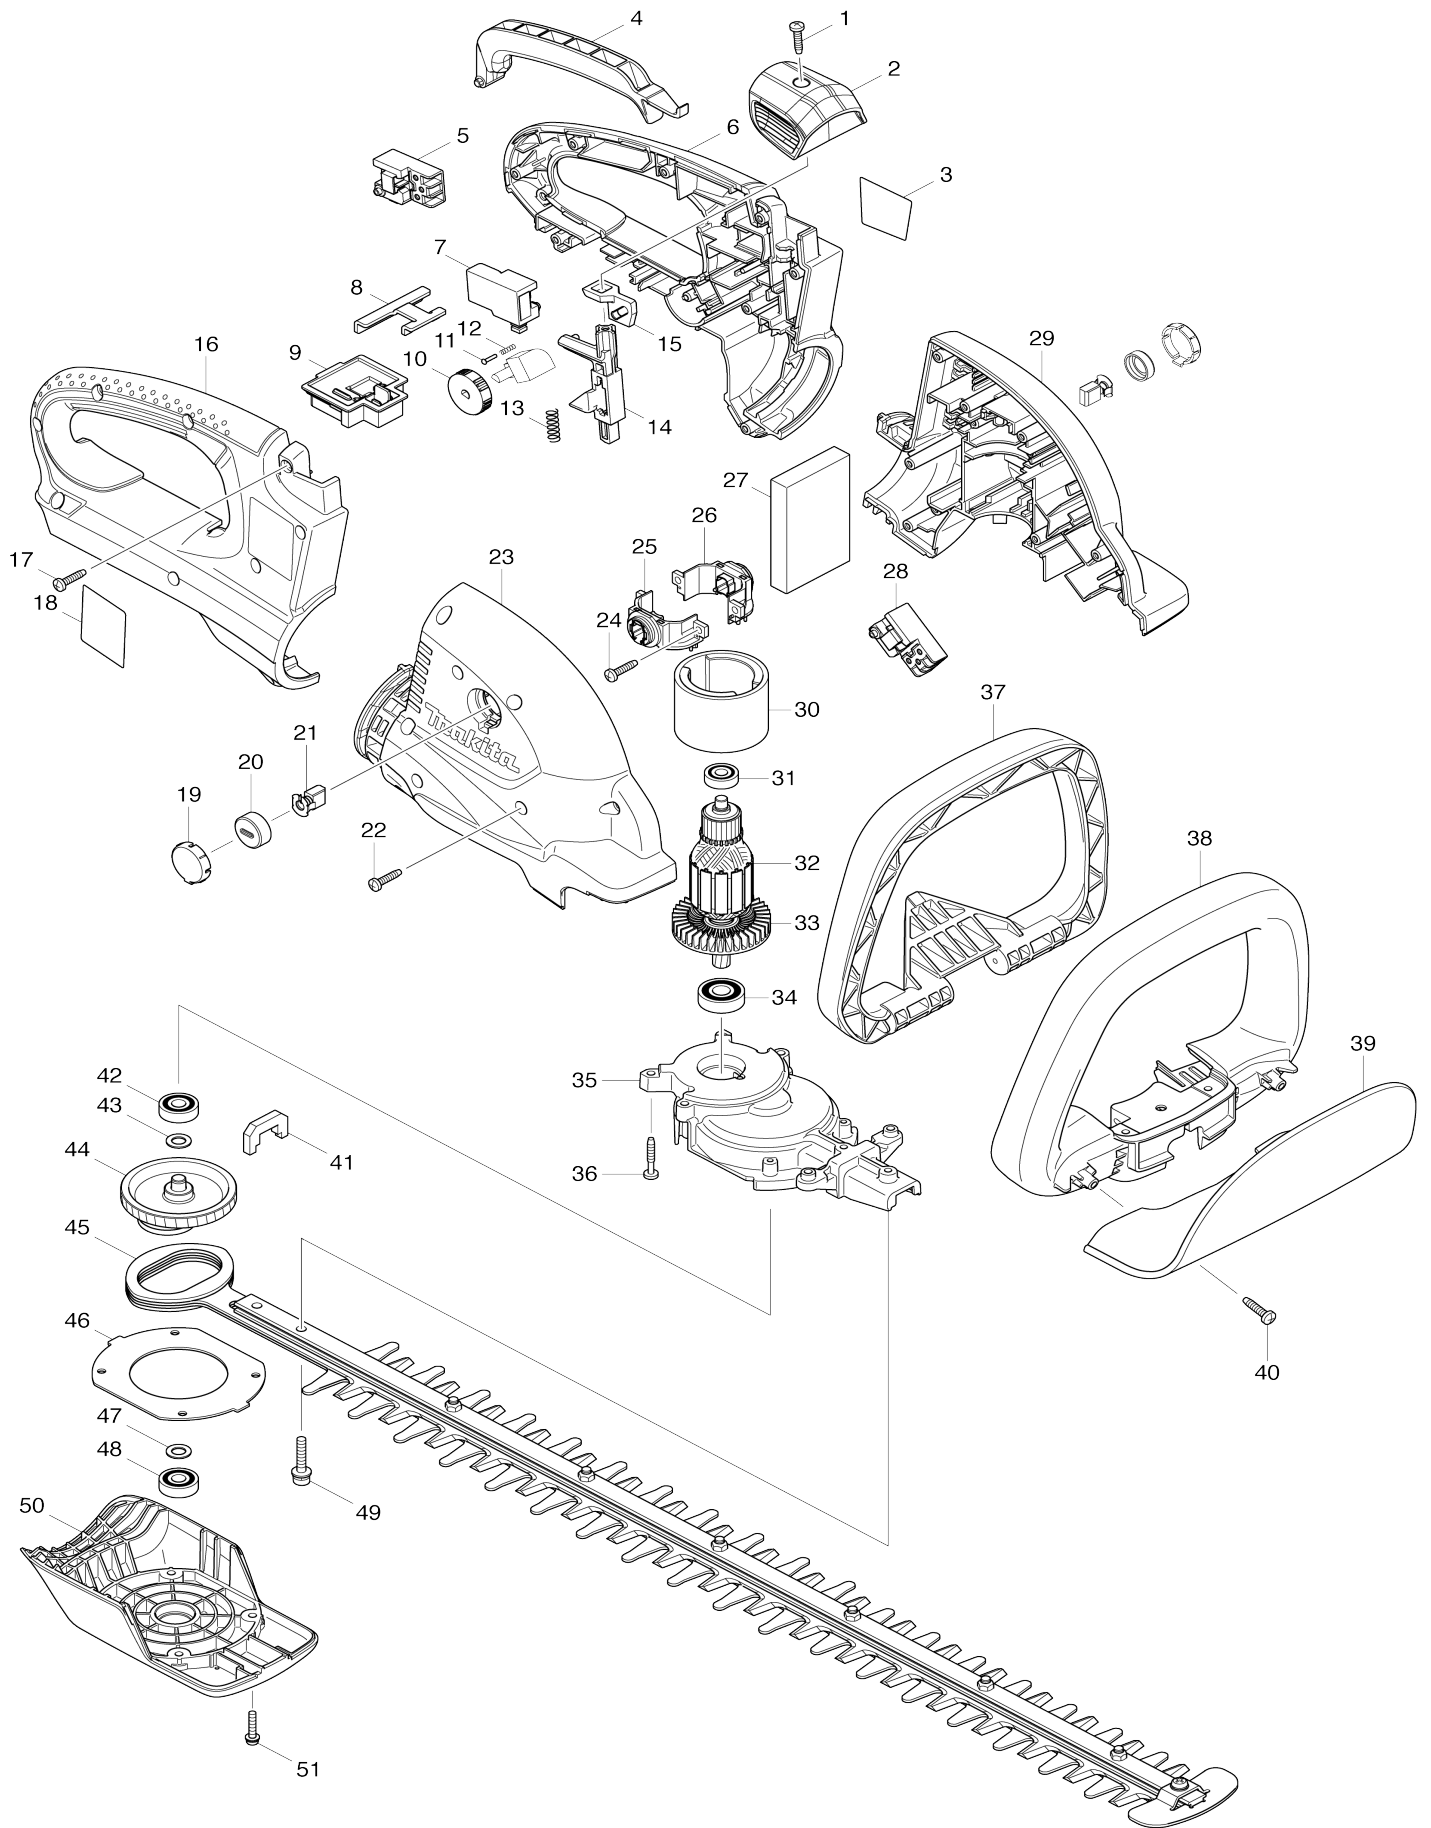

Model No.UH650D 650MM CORDLESS HEDGE TRIMMER

Model No.UH650D 650MM CORDLESS HEDGE TRIMMER

Item No.	Parts No.	Description	Interchangeability	Q'ty	New/Old	Note1	Note2
001	265995-6	TAPPING SCREW 4X18		1			
002	452164-0	KNOB		1			
003	891002-5	INDICATION LABEL		1			
004	452159-3	SWITCH LEVER A		1	*		
004-1	454932-7	SWITCH LEVER A	S	1			
005	650635-3	SWITCH TG73BDH		1			
006	188948-7	HANDLE SET		1			
C10	263005-3	RUBBER PIN 6		2			
D10		INC. 16					
007	650636-1	SWITCH TG72BDH-3		1	*		
008	346039-2	SUPPORT PLATE		1			
009	643849-1	TERMINAL		1			
010	271427-3	DIAL 28		1			
011	255058-6	RIVET 2		1			
012	233002-3	COMPRESSION SPRING 3		1			
013	233138-8	COMPRESSION SPRING 6		1	*		
013-1	233117-6	COMPRESSION SPRING 6	S	1			
014	452162-4	LOCK LEVER		1			
015	452163-2	SLIDER		1	*		
015-1	454933-5	SLIDER	S	1			
016	188948-7	HANDLE SET		1			
C10	263005-3	RUBBER PIN 6		2			
D10		INC. 6					
017	265995-6	TAPPING SCREW 4X18		9			
018	869495-4	UH650D NAME PLATE		1			
019	452145-4	HOLDER CAP COVER		2			
020	643941-3	BRUSH HOLDER CAP		2			
021	194928-3	CARBON BRUSH CB-442		1	*		
021-1	195023-2	CARBON BRUSH SET CB-442	O	1			
022	265995-6	TAPPING SCREW 4X18		8			
023	188950-0	HOUSING SET		1			
C10	263025-7	RUBBER PIN 4		4			
D10		INC. 29					
024	265995-6	TAPPING SCREW 4X18		2			
025	643857-2	BRUSH HOLDER		1			
026	643856-4	BRUSH HOLDER		1			
027	631988-9	CONTROLLER		1			
028	650635-3	SWITCH TG73BDH		1			
029	188950-0	HOUSING SET		1			
C10	263025-7	RUBBER PIN 4		4			
D10		INC. 23					
030	638020-0	YOKE UNIT		1			
031	211022-7	BALL BEARING 607ZZ		1			
032	519261-6	ARMATURE ASSEMBLY 36V		1			
D10		INC. 31,33,34					
033	240045-8	FAN 55		1			
034	211062-5	BALL BEARING 600ZZ		1			