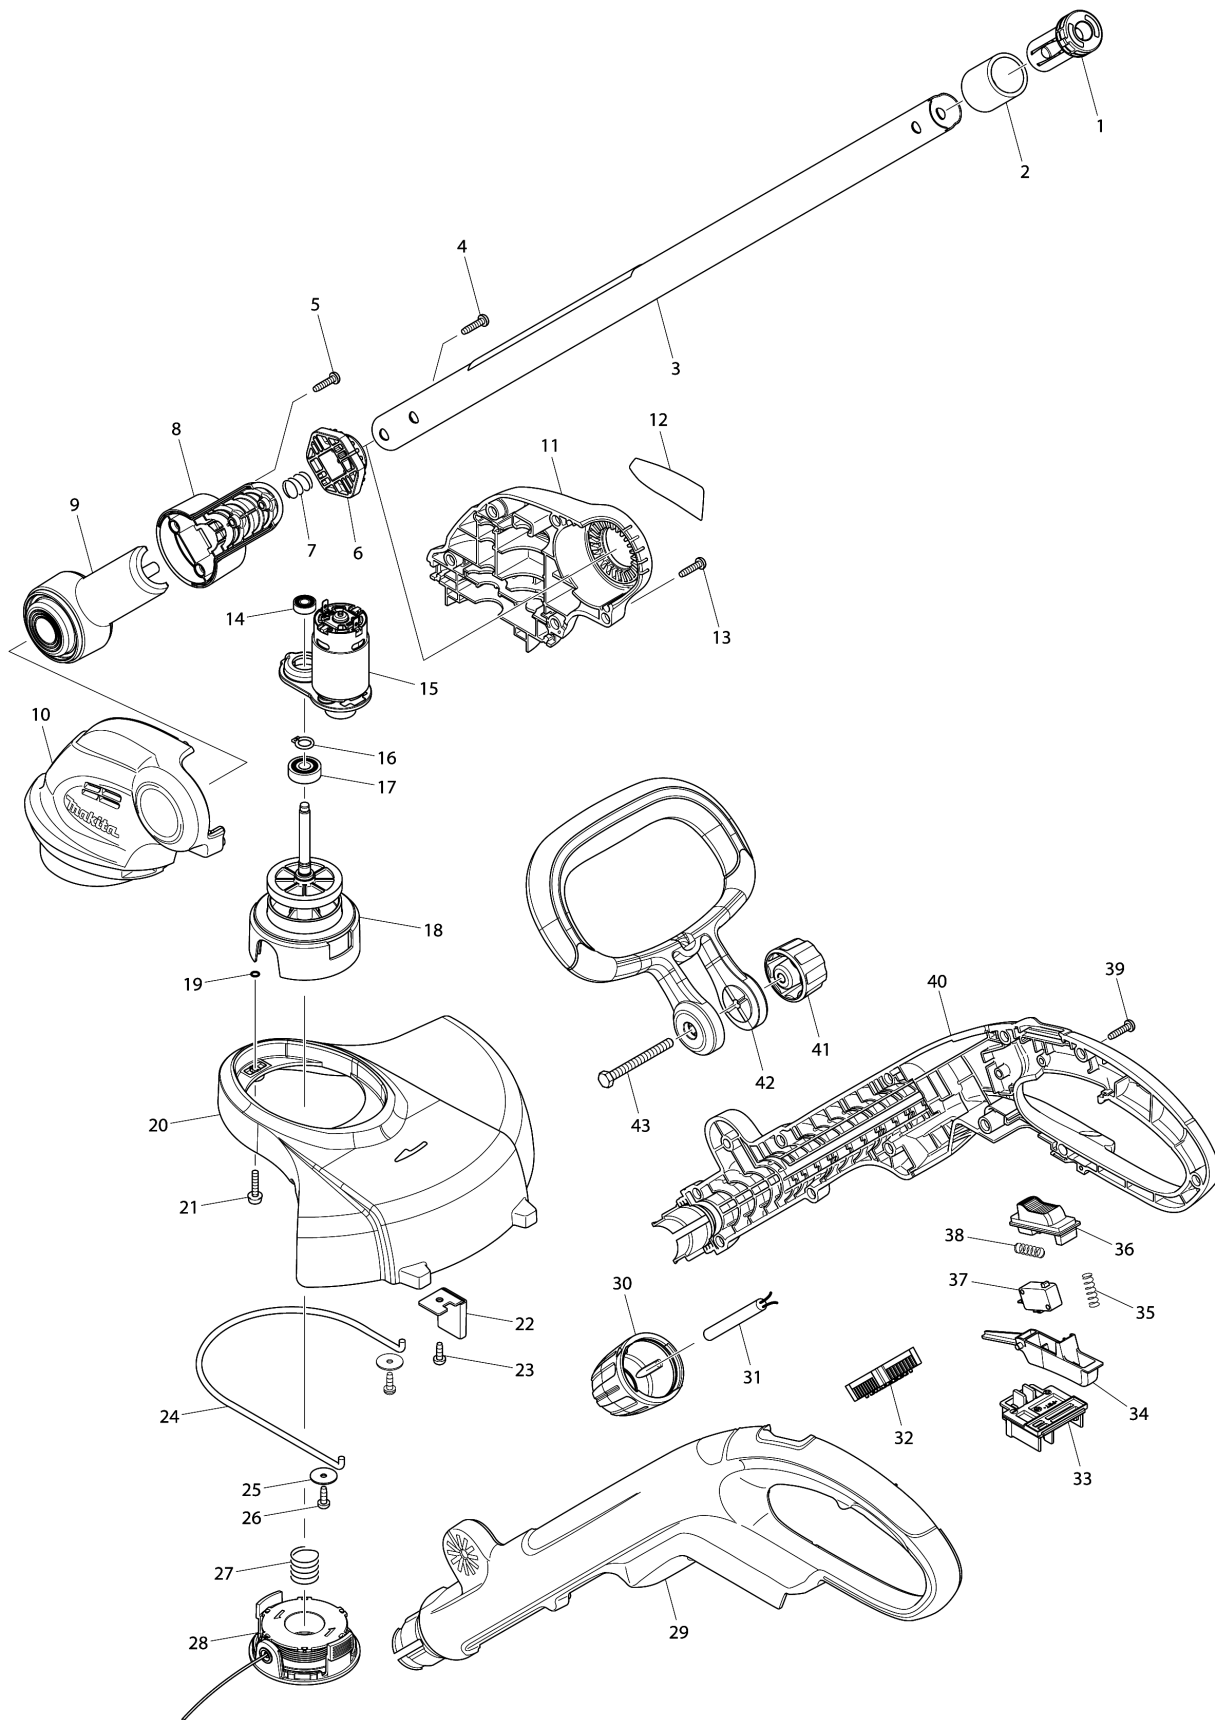

Model No.UR180D 260MM CORDLESS STRING TRIMMER

Model No.UR180D 260MM CORDLESS STRING TRIMMER

Item	Parts No.	Description	I/C	Qty	New/Old	Opt. 1	Opt. 2	Note
001	453357-2	PIPE CAP		1				
002	422089-2	RUBBER SLEEVE 25		1				
003	141339-3	PIPE25 COMPLETE		1				
C10	890862-2	CAUTION LABEL		1				
004	265995-6	TAPPING SCREW 4X18		2				
005	265995-6	TAPPING SCREW 4X18		2				
006	451896-6	LOCK OFF BUTTON B		1				
007	231113-8	COMPRESSION SPRING 12		1				
008	188870-8	PIPE HOLDER SET		1				
D10		INC. 9						
009	188870-8	PIPE HOLDER SET		1				
D10		INC. 8						
010	187411-7	MOTOR HOUSING SET		1	*			
C10	263002-9	RUBBER PIN 4		2	*			
C20	263005-3	RUBBER PIN 6		2	*			
C30	931102-0	HEX. NUT M4		2	*			
D10		INC. 11			*			
010-1	187411-7	MOTOR HOUSING SET	O	1				
C10	263002-9	RUBBER PIN 4		2				
C20	263005-3	RUBBER PIN 6		2				
C30	931102-0	HEX. NUT M4		2				
D10		INC. 11						
011	187411-7	MOTOR HOUSING SET		1	*			
C10	263002-9	RUBBER PIN 4		2	*			
C20	263005-3	RUBBER PIN 6		2	*			
C30	931102-0	HEX. NUT M4		2	*			
D10		INC. 10			*			
011-1	187411-7	MOTOR HOUSING SET	O	1				
C10	263002-9	RUBBER PIN 4		2				
C20	263005-3	RUBBER PIN 6		2				
C30	931102-0	HEX. NUT M4		2				
D10		INC. 10						
012	896747-0	UR180D NAME PLATE		1				
013	265995-6	TAPPING SCREW 4X18		5				
014	210006-2	BALL BEARING 696ZZ		1				
015	629932-8	DC MOTOR		1				
016	961004-6	RETAINING RING (EXT) S-8		1				
017	211032-4	BALL BEARING 608ZZ		1	*			
017-1	210191-1	BALL BEARING 608ZZ	O	1				
018	141338-5	GEAR SHAFT COMPLETE		1				
C10	227283-9	SPUR GEAR 48		1				
C20	266744-4	+ PAN HEAD SCREW M4X8		1				
C30	326159-8	GEAR SHAFT		1				
C40	453360-3	SPOOL HOLDER		1				
019	213023-1	O RING 4		2				