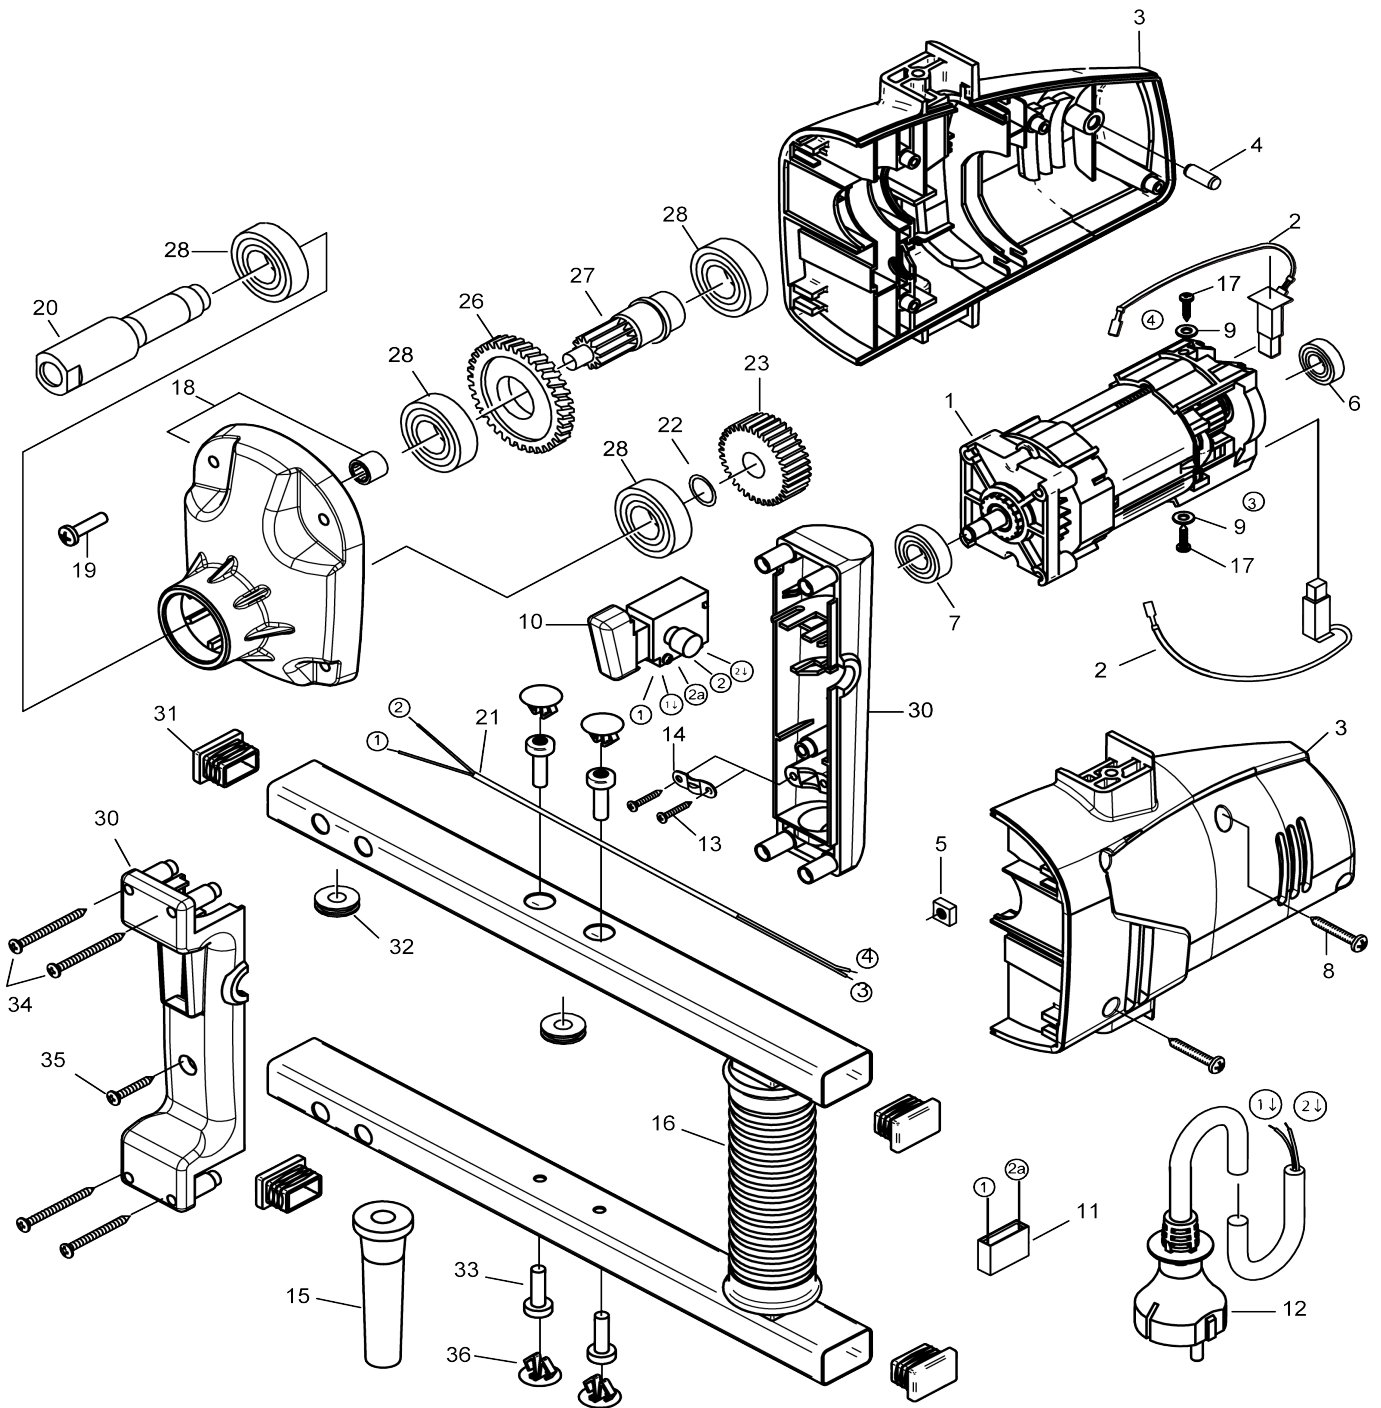

Model No.UT1200 POWER MIXER

Model No.UT1200 POWER MIXER

Item No.	Parts No.	Description	Interchangability	Q'ty	New/Old	Note1	Note2
001	EE7701C100	MOTOR		1			
002	EE80700032	PAIR OF BRUSHES		2	*		
002-1	EE7701822S	PAIR OF BRUSHES	<	1			
003	EE80900408	MOTOR HOUSING		1			
004	EE80901055	SILICONE PLUG		2			
005	EE80201031	SQUARE NUT M5		4			
006	EE80410025	GROOVED BALL BEARING		1			
007	EE80410026	GROOVED BALL BEARING		1			
008	EE80201229	SELF TAPPING SCREW		4			
009	EE80201371	DISC		2			
010	EE80600510	SWITCH		1	*		
010-1	EE80600135	SWITCH	O	1			
010-2	EE80600527	SWITCH	<	1			
011	EE80500008	ANTI PARASITE CONDENSER		1			
012	EE80600060	CONNECTING CABLE		1			
013	EE80201270	SELF TAPPING SCREW		2			
014	EE85000020	WIRE LOCKING FLANGE		1			
015	EE83000004	CABLE GROMMET		1			
016	EE77M01590	BOW HANDLE		1			
017	EE80201251	SELF TAPPING SCREW		2			
018	EE77M01400	GEARBOX HOUSING		1			
019	EE80201204	LENS HEAD SCREW		4			
020	EE77011420	WORK SPINDLE		1			
021	EE77M01186	INTERCONNECTING WIRE		1			
022	EE80200504	FITTING WASHER		1			
023	EE77018430	SPINDLE WHEEL		1			
026	EE7701C471	INTERMEDIATE WHEEL		1			
027	EE77011500	SHAFT		1			
028	EE80410043	GROOVED BALL BEARING		4			
030	EE80900098	PAIR OF HANDLE HALVES		1			
031	EE80900000	COVER CAP		4			
032	EE83000051	CABLE GROMMET		2			
033	EE80201525	SCREW		4			
034	EE80201267	SELF TAPPING SCREW		4			
035	EE80201280	SELF TAPPING SCREW		1			
036	EE80900201	PLUG		4			

Please state Parts No. when your order.

Print Date 26/10/2023